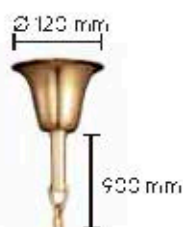

## ADAGIO SP6

CODE: 1020/306  
Ø 710 x H 695 mm  
6 x 60 W E14

## ADAGIO SP3

CODE: 1020/303  
Ø 580 x H 460 mm  
3 x 60 W E14

Архитектура: металл,  
покрытие поливинилхлорид,  
цвет: золото,  
декоративные элементы: керамика, плазурованная (абрашур),  
Абрашур: тактиль,  
цвет: белый,  
крепление: по патрону.