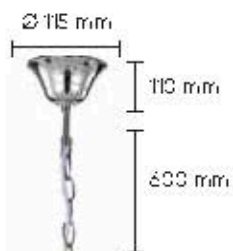

ARMANDO SP8 CHROME

CODE: 0180/308
 Ø 800 x H 480 mm
 8 x 60 W E14

ARMANDO AP1.2 CHROME

CODE: 0180/401.2
 L 340 x W 190 x H 460 mm
 1 x 60 W E14

Архитектура: металл,
 покрытие: гальваника,
 цвет: хром.
 Абжур: пластик + пластик,
 цвет: белый, хром,
 декоративный элемент: хрусталь,
 цвет: прозрачный.