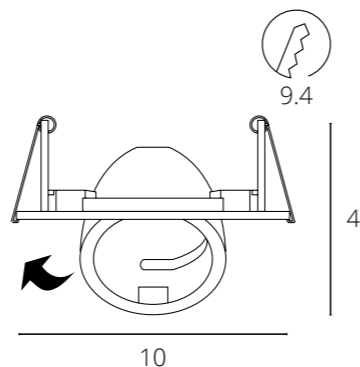

**ACCENTO | A4009PL**

GU10 / G5.3 50W  
Aluminum / Алюминий

**FINISH OPTIONS | Доступные цвета** Art | Арт

WHITE   Белый	<b>A4009PL-1WH</b>
GRAY   Серый	<b>A4009PL-1GY</b>
BLACK   Черный	<b>A4009PL-1BK</b>