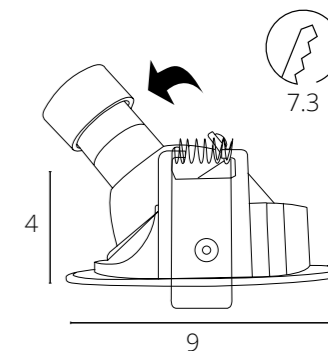

WHITE | Белый  
A4009PL-1WH

GRAY | Серый  
A4009PL-1GY

BLACK | Черный  
A4009PL-1BK

**ACCENTO | A3217PL**

GU10 / G5.3 50W  
Aluminum / Алюминий

**FINISH OPTIONS | Доступные цвета** Art | Арт

WHITE   Белый	<b>A3217PL-1WH</b>
BLACK   Черный	<b>A3217PL-1BK</b>