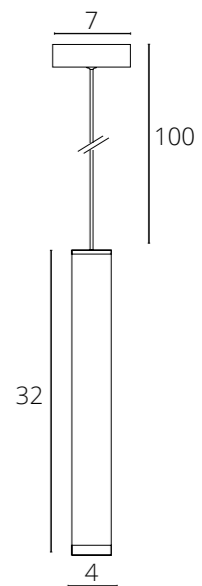

HUBBLE | A6810SP / A6811SP

LED 10W
600 Lm, Ra ≥80
Aluminum, glass, steel / Алюминий, стекло, сталь

FINISH OPTIONS | Доступные цвета Art | Арт

WHITE Белый	A6810SP-1WH
BLACK Черный	A6810SP-1BK
WHITE Белый	A6811SP-1WH

Matching products /
Другие модели серии
см. на стр. 323

WHITE | Белый
□ 4000 K
A6810SP-1WH

WHITE | Белый
□ 3000 K
A6811SP-1WH

BLACK | Черный
■ 4000 K
A6810SP-1BK