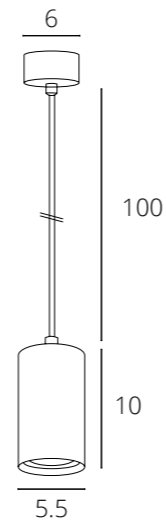

CANOPUS | A1516SP

GU10 35W
Aluminum, steel / Алюминий, сталь

FINISH OPTIONS | Доступные цвета Art | Арт

WHITE Белый	A1516SP-1WH
GRAY Серый	A1516SP-1GY
BLACK Черный	A1516SP-1BK

Matching products /
Другие модели серии
СМ. НА СТР. 76

**SIRIUS | A1524SP**

GU10 50W
Aluminum / Алюминий

FINISH OPTIONS | Доступные цвета Art | Арт

WHITE Белый	A1524SP-1WH
GRAY Серый	A1524SP-1GY
BLACK Черный	A1524SP-1BK

WHITE | Белый
A1516SP-1WH

GRAY | Серый
A1516SP-1GY