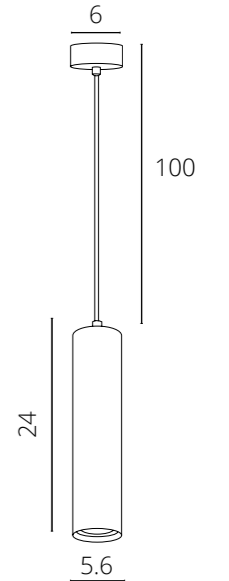

CANOPUS | A1516SP

GU10 35W
Aluminum, steel / Алюминий, сталь

FINISH OPTIONS | Доступные цвета Art | Арт

WHITE Белый	A1516SP-1WH
GRAY Серый	A1516SP-1GY
BLACK Черный	A1516SP-1BK

Matching products /
Другие модели серии
СМ. НА СТР. 76

**SIRIUS | A1524SP**

GU10 50W
Aluminum / Алюминий

FINISH OPTIONS | Доступные цвета Art | Арт

WHITE Белый	A1524SP-1WH
GRAY Серый	A1524SP-1GY
BLACK Черный	A1524SP-1BK

WHITE | Белый
A1516SP-1WH

GRAY | Серый
A1516SP-1GY