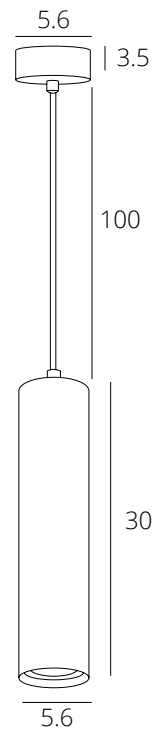

TORRE | A1530SP

GU10 50W
Metal painted / Металл крашенный

FINISH OPTIONS | Доступные цвета Art | Арт

WHITE | Белый A1530SP-1WH
BLACK | Черный A1530SP-1BK

Matching products /
Другие модели серии
СМ. НА СТР. 98

WHITE | Белый
A1530SP-1WH

BLACK | Черный
A1530SP-1BK

**PILON-SILVER | PILON-GOLD
A1536SP**

GU10 35W
Metal painted / Металл крашенный

FINISH OPTIONS | Доступные цвета Art | Арт

WHITE | Белый A1536SP-1WH
BLACK | Черный A1536SP-1BK

Matching products /
Другие модели серии
СМ. НА СТР. 96

WHITE | Белый
A1536SP-1WH

BLACK | Черный
A1536SP-1BK