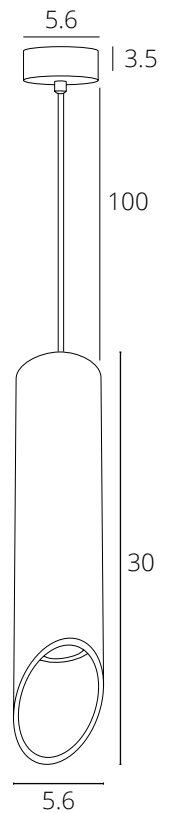

TORRE | A1530SP

GU10 50W
Metal painted / Металл крашенный

FINISH OPTIONS | Доступные цвета Art | Арт

WHITE | Белый A1530SP-1WH
BLACK | Черный A1530SP-1BK

Matching products /
Другие модели серии
СМ. НА СТР. 98

WHITE | Белый
A1530SP-1WH

BLACK | Черный
A1530SP-1BK

**PILON-SILVER | PILON-GOLD
A1536SP**

GU10 35W
Metal painted / Металл крашенный

FINISH OPTIONS | Доступные цвета Art | Арт

WHITE | Белый A1536SP-1WH
BLACK | Черный A1536SP-1BK

Matching products /
Другие модели серии
СМ. НА СТР. 96

WHITE | Белый
A1536SP-1WH

BLACK | Черный
A1536SP-1BK