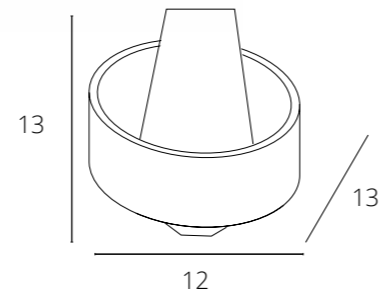

### ANELLO | A1705AP-1WH

LED Bridgelux 5W  
300 Lm, 3000 K, Ra ≥80  
Aluminum / Алюминий

FINISH OPTIONS | Доступные цвета      Art | Арт

WHITE | Белый      A1705AP-1WH