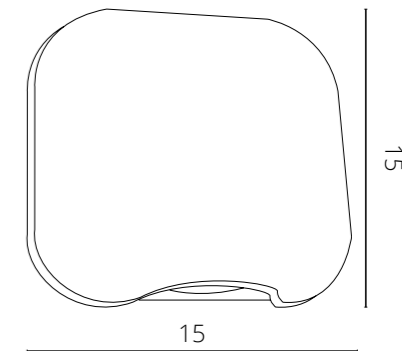

COMETA | A1524AL

LED Cree 6W
300 Lm, 3000 K, Ra ≥80
Aluminum / Алюминий

FINISH OPTIONS | Доступные цвета Art | Арт

WHITE Белый	A1524AL-1WH
GRAY Серый	A1524AL-1GY

WHITE | Белый
A1524AL-1WH

GRAY | Серый
A1524AL-1GY

LUPUS | A8503AL -1WH

LED Bridgelux 5W
300 Lm, 3000 K, Ra ≥80
Aluminum / Алюминий

FINISH OPTIONS | Доступные цвета Art | Арт

WHITE Белый	A8503AL-1WH
---------------	-------------