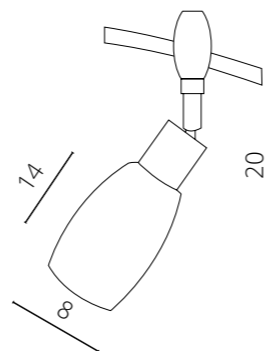

**РЕЙЛИНГОВЫЙ СВЕТИЛЬНИК
RAIL HEADS A3059PL-1**

E14 40W
Metal painted, glass / Металл крашенный, стекло

FINISH OPTIONS | Доступные цвета Art | Арт

SILVER | Серебро A3059PL-1SI
BLACK | Черный A3059PL-1BK

SILVER | Серебро
A3059PL-1SI

BLACK | Черный
A3059PL-1BK

**РЕЙЛИНГОВЫЙ СВЕТИЛЬНИК
RAIL HEADS A3056PL-1**

E14 40W
Metal painted / Металл крашенный

FINISH OPTIONS | Доступные цвета Art | Арт

WHITE | Белый A3056PL-1WH
SILVER | Серебро A3056PL-1SI

WHITE | Белый
A3056PL-1WH

SILVER | Серебро
A3056PL-1SI