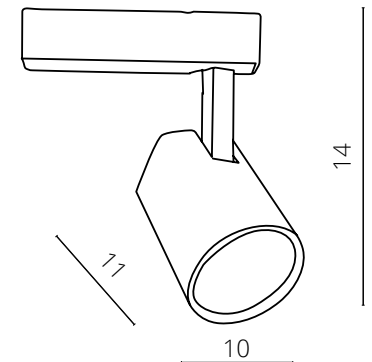

FINISH OPTIONS | Доступные цвета Art | Арт

WHITE | Белый	A1820PL-1WH
WHITE | Белый	A1821PL-1WH
BLACK | Черный	A1821PL-1BK

WHITE | Белый
□ 4000 K
A1820PL-1WH

WHITE | Белый
□ 3000 K
A1821PL-1WH

BLACK | Черный
■ 3000 K
A1821PL-1BK