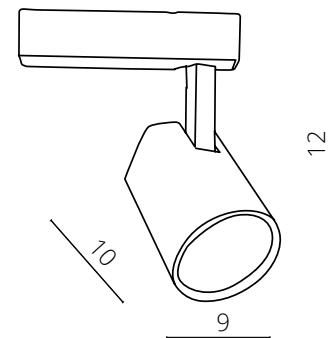

AMICO | A1810PL / A1811PL

LED Sanan 10W
800 Lm, 4000/3000 K, Ra ≥80
Aluminum / Алюминий

FINISH OPTIONS | Доступные цвета Art | Арт

WHITE Белый	A1810PL-1WH
WHITE Белый	A1811PL-1WH
BLACK Черный	A1810PL-1BK
BLACK Черный	A1811PL-1BK