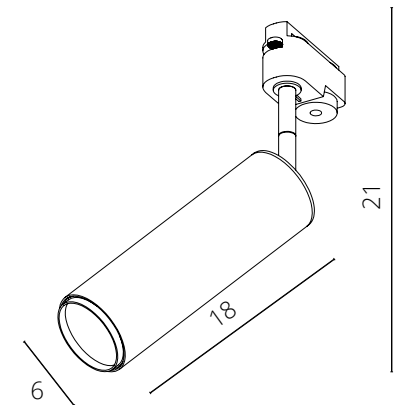

HUBBLE | A6811PL

LED 10W
600 Lm, 3000 K, Ra ≥80
Aluminum, glass, PC / Алюминий, стекло, пластик

FINISH OPTIONS | Доступные цвета   **Art | Арт**

WHITE | Белый   **A6811PL-1WH**
BLACK | Черный   **A6811PL-1BK**

Matching products /
Другие модели серии
см. на стр. **121**

PERISCOPIO | A1412PL

LED Genesis 12W
720 Lm, 4000 K, Ra ≥80
Aluminum / Алюминий

FINISH OPTIONS | Доступные цвета   **Art | Арт**

WHITE | Белый   **A1412PL-1WH**
BLACK | Черный   **A1412PL-1BK**