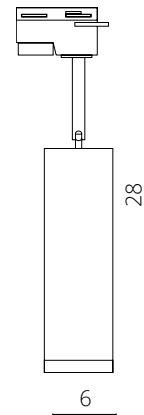

HUBBLE | A6811PL

LED 10W
600 Lm, 3000 K, Ra ≥80
Aluminum, glass, PC / Алюминий, стекло, пластик

FINISH OPTIONS | Доступные цвета **Art | Арт**

WHITE | Белый **A6811PL-1WH**
BLACK | Черный **A6811PL-1BK**

WHITE | Белый **A1412PL-1WH**
BLACK | Черный **A1412PL-1BK**

WHITE | Белый
A1412PL-1WH

BLACK | Черный
A1412PL-1BK