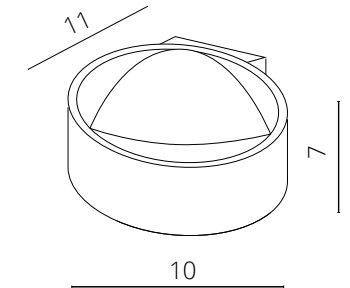

**CERCHIO | A1417AP**

WHITE | GRAY

**CERCHIO | A1417AP**

LED Bridgelux 5W  
300 Lm, 3000 K, Ra ≥80  
Aluminum / Алюминий

**FINISH OPTIONS | Доступные цвета** Art | Арт

WHITE | Белый  
GRAY | Серый

A1417AP-1WH  
A1417AP-1GY