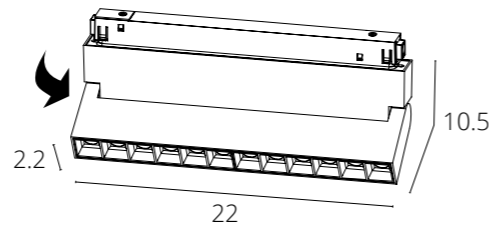

NEW

LINEA

LED 15W 48V
1100 Lm, 4000/3000 K, Ra ≥90
Aluminum, plastic / Алюминий, пластик

РЕГУЛИРОВКА ЯРКОСТИ

Art | Арт

Нет
Нет

A4638PL-1WH
A4648PL-1WH

NEW