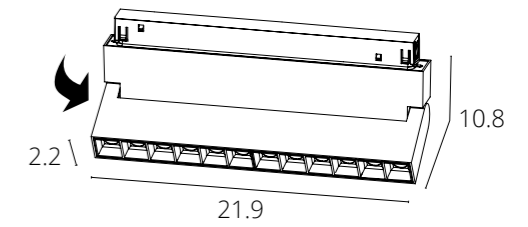

- Усовершенствованные кнопки-фиксаторы
- Легкость установки

NEW

WHITE | Белый
4000 K

A4668PL-1WH

NEW

WHITE | Белый
3000 K

A4678PL-1WH