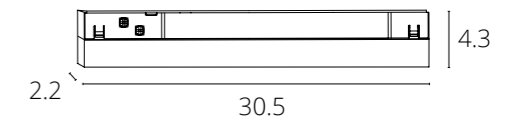

NEW

WHITE | Белый  
3000 K  
A4642PL-1WH

NEW

**LINEA 2.0**

LED 10W 48V  
550 Lm, 4000/3000 K, Ra ≥90  
Aluminum, plastic / Алюминий, пластик

РЕГУЛИРОВКА ЯРКОСТИ

Art | Арт

Нет **A4662PL-1WH**  
Нет **A4672PL-1WH**