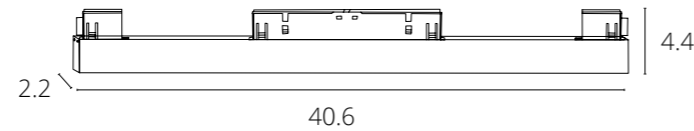

NEW

**LINEA**

LED 12W 48V  
750 Lm, 4000/3000 K, Ra ≥90  
Aluminum, plastic / Алюминий, пластик

РЕГУЛИРОВКА ЯРКОСТИ

Art | Арт

Нет **A4632PL-1WH**  
Нет **A4642PL-1WH**

NEW

WHITE | Белый  
4000 K  
A4632PL-1WH

NEW

WHITE | Белый  
3000 K  
A4642PL-1WH

NEW

**LINEA 2.0**

LED 10W 48V  
550 Lm, 4000/3000 K, Ra ≥90  
Aluminum, plastic / Алюминий, пластик

РЕГУЛИРОВКА ЯРКОСТИ

Art | Арт

Нет **A4662PL-1WH**  
Нет **A4672PL-1WH**