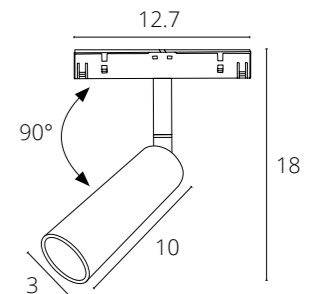

- Усовершенствованные кнопки-фиксаторы
- Легкость установки

NEW

WHITE | Белый
4000 K
A4660PL-1WH

NEW

WHITE | Белый
3000 K
A4670PL-1WH