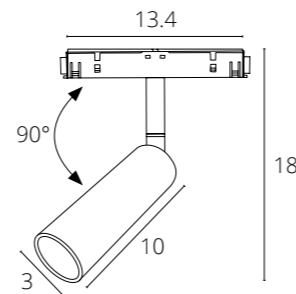

NEW

LINEA

LED 8W 48V
490 Lm, 4000/3000 K, Ra ≥90
Aluminum, plastic / Алюминий, пластик

РЕГУЛИРОВКА ЯРКОСТИ

Art | Apt

Нет
Нет

A4630PL-1WH
A4640PL-1WH

NEW

WHITE | Белый
4000 K
A4630PL-1WH

NEW

WHITE | Белый
3000 K
A4640PL-1WH

NEW

LINEA 2.0

LED 8W 48V
490 Lm, 4000/3000 K, Ra ≥90
Aluminum, plastic / Алюминий, пластик

РЕГУЛИРОВКА ЯРКОСТИ

Art | Apt