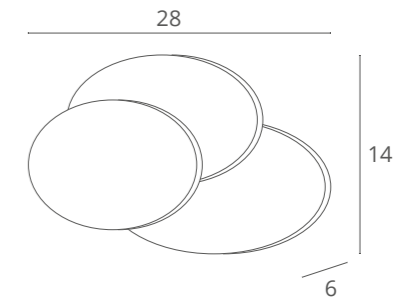

TRIO | A1719AP

WHITE | GRAY

TRIO | A1719AP

LED Epistar 12W
720 Lm, 3000 K, Ra ≥80
Aluminum / Алюминий

FINISH OPTIONS | Доступные цвета Art | Арт

WHITE | Белый
GRAY | Серый

A1719AP-1WH
A1719AP-1GY

WHITE | Белый
A1719AP-1WH

GRAY | Серый
A1719AP-1GY