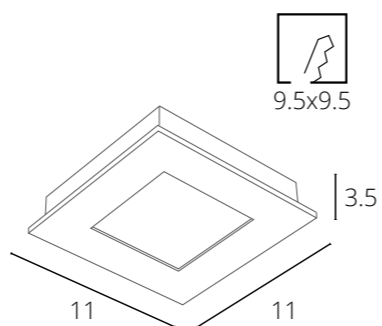

RIFLESSIONE | A7408PL-1WH

LED Sanan 8W
400 Lm, 3000 K, Ra ≥80
Aluminum / Алюминий

FINISH OPTIONS | Доступные цвета Art | Арт

WHITE | Белый

A7408PL-1WH

RIFLESSIONE | A7412PL-1WH

LED Sanan 12W
700 Lm, 3000 K, Ra ≥80
Aluminum / Алюминий