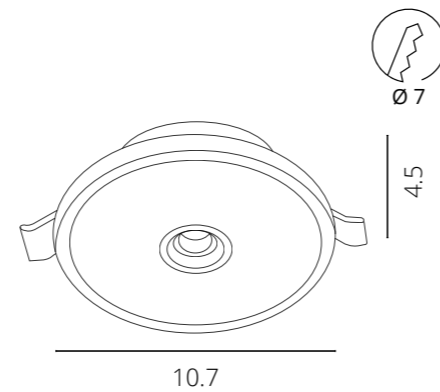

VERSUS | A2517PL-2WH

LED 7W / 3W
 410 / 200Lm, 4000K / 2700K, Ra ≥80
 Metal, PC / Металл, Пластик
 Separate switching (2L.) / Раздельное включение (2 фазы)

FINISH OPTIONS | Доступные цвета **Art | Арт**

WHITE | Белый **A2517PL-2WH**

SIRIO | A7203PL-2WH

LED 3W / 3W
 220 / 150 Lm, 3000 K, Ra ≥80
 Aluminum / Алюминий

FINISH OPTIONS | Доступные цвета **Art | Арт**

WHITE | Белый **A7203PL-2WH**