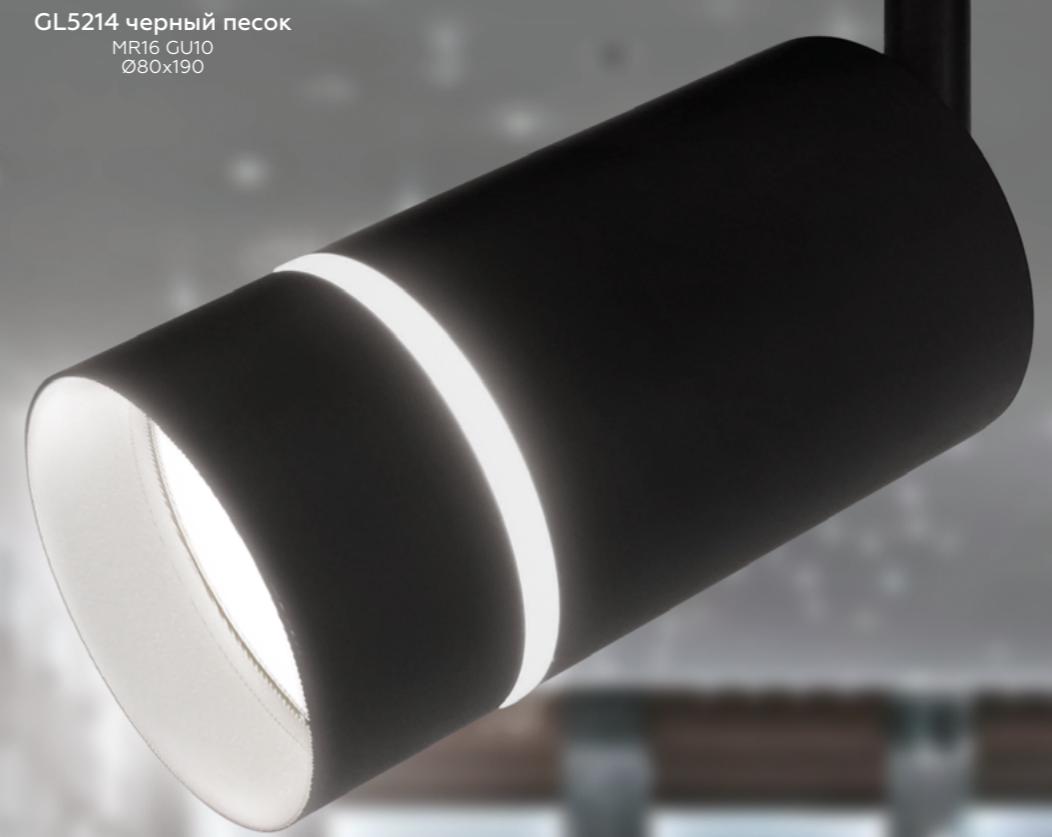

GL5212 белый песок
MR16 GU10
Ø80x190

GL5214 черный песок
MR16 GU10
Ø80x190