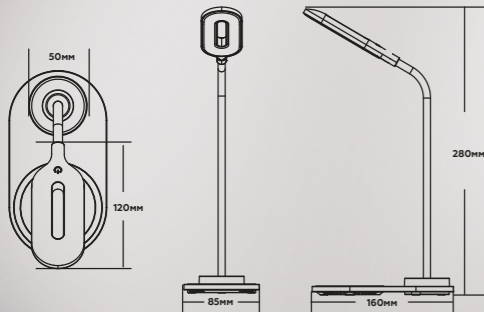

Сенсорное  
управление

Регулировка  
цвета

Беспроводная  
зарядка

DE588 белый  
LED 3 Вт 3000-6400К  
160\*85\*280mm

DE589 черный  
LED 3 Вт 3000-6400К  
160\*85\*280mm