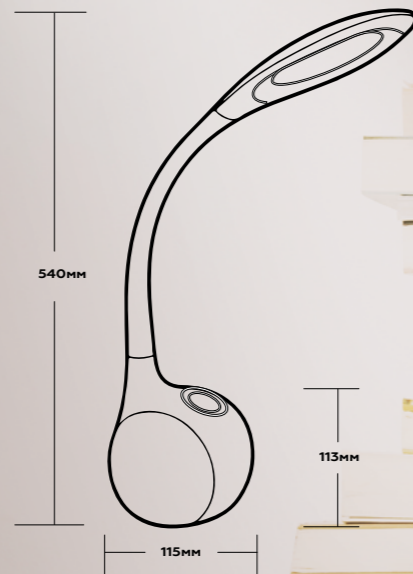

**DE532 белый**  
LED RGB 7.5 Вт 4200K  
115\*113\*540mm

Сенсорное  
управление

Регулировка  
яркости

Белый цвет  
4200K  
Цветовая  
температура

Сенсорное  
управление

Регулировка  
яркости

Регулировка  
цвета

Режим  
Ночник

Регулировка  
яркости ночника

**DE550 голубой**  
LED 8 Вт 3000-6400K  
150\*150\*600mm

**DE551 розовый**  
LED 8 Вт 3000-6400K  
150\*150\*600mm