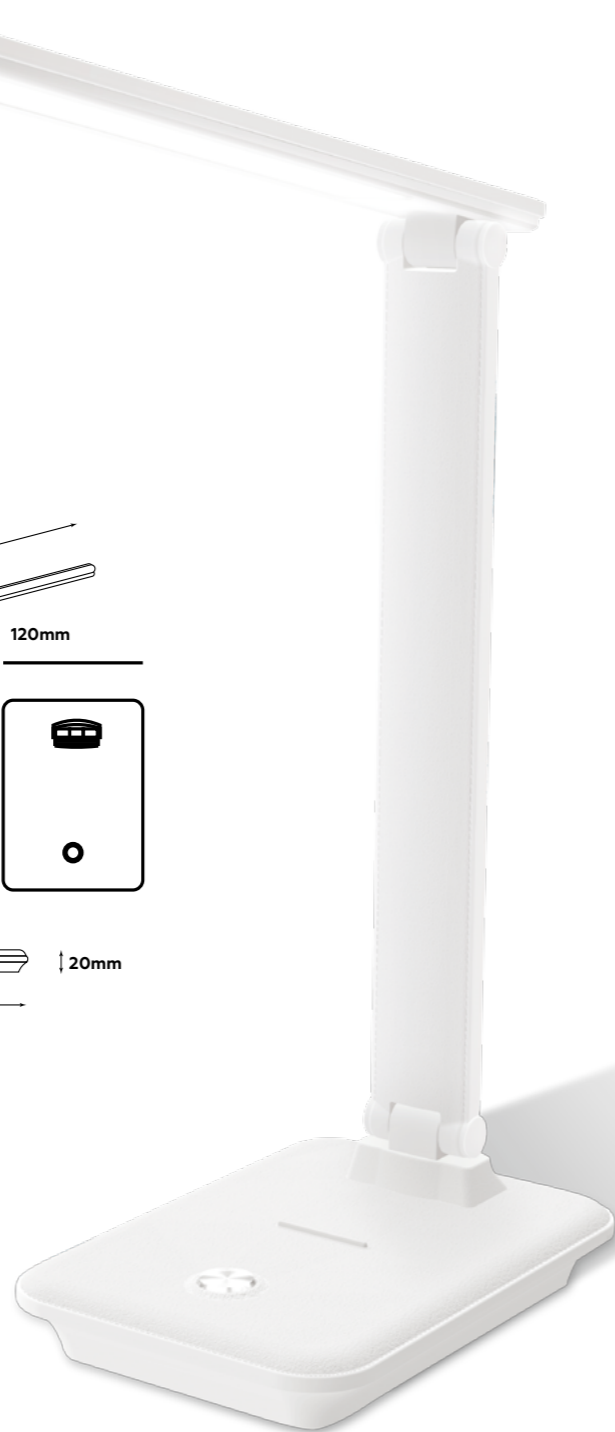

**DE502 белый**  
LED 9 Вт 3000-6400K  
170\*130\*320mm

**DE503 черный**  
LED 9 Вт 3000-6400K  
170\*130\*320mm