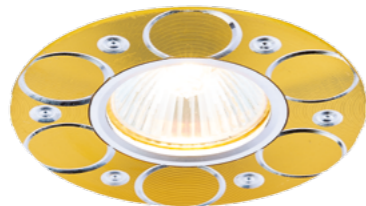

A720 AL
алюминий
MR16 GU5.3
Ø95*2mm Ø65mm

A720 BK/AL
черный, алюминий
MR16 GU5.3
Ø95*2mm Ø65mm

A815 W белый
MR16 GU5.3
Ø92*20mm Ø65mm

A808 W
белый, алюминий
MR16 GU5.3
Ø95*20mm Ø65mm

A808 AL/G
золото, алюминий
MR16 GU5.3
Ø95*2mm Ø65mm

A815 AL
алюминий
MR16 GU5.3
Ø92*20mm Ø65mm

A815 BK/AL
сатин, черный
MR16 GU5.3
Ø92*20mm Ø65mm

A815 AL/G
алюминий, золото
MR16 GU5.3
Ø92*20mm Ø65mm

A815 AL/BR алюминий, кофе
MR16 GU5.3
Ø92*20mm Ø65mm

D5503 W/CH
хром белый, хром
MR16 GU5.3
Ø125*25mm Ø65mm

D5504 W/CH
хром белый
MR16 GU5.3
120*120*25mm Ø65*65mm

D5505 BL/G
хром бирюза, золото
MR16 GU5.3
Ø140*35mm Ø65mm

D5505 PI хром розовый
MR16 GU5.3
Ø140*35mm Ø65mm

D5505 W/G
хром белый
MR16 GU5.3
Ø140*35mm Ø65mm

D5505 YL хром желтый
MR16 GU5.3
Ø140*35mm Ø65mm

D4466 SL
серебро прозрачный
MR16 GU5.3
Ø130*20mm Ø65mm

D4466 SB
бронза прозрачный
MR16 GU5.3
Ø130*20mm Ø65mm