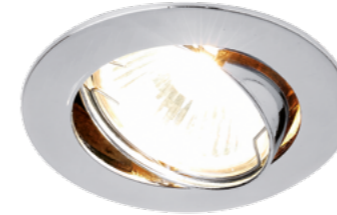

K2071 G/CL
золото прозрачный
MR16 GU5.3
Ø125*225mm Ø65mm

K2071 CH/CL
хром прозрачный
MR16 GU5.3
Ø125*225mm Ø65mm

K2247 CL/G
золото прозрачный
MR16 GU5.3
Ø123*170mm Ø80mm

K2247 CH/CL
хром прозрачный
MR16 GU5.3
Ø123*170mm Ø80mm

K3440 CL/BK/CH
хром тонированный
MR16 GU5.3
Ø85*290mm Ø65mm

K3440 CL/BR/G
золото, кофе
MR16 GU5.3
Ø85*290mm Ø65mm

104S CH хром
MR16 GU5.3
Ø82*25mm Ø72mm

104S SS сатин, серебро
MR16 GU5.3
Ø82*25mm Ø72mm

104S WH белый
MR16 GU5.3
Ø82*25mm Ø72mm

711 G золото
MR16 GU5.3
Ø100*5mm Ø75mm

711 WH белый
MR16 GU5.3
Ø100*25mm Ø75mm

711 SB бронза
MR16 GU5.3
Ø100*5mm Ø75mm

104A SN/G никель/золото
MR16 GU5.3
Ø85*25mm Ø75mm

722 GD золото
MR16 GU5.3
Ø90*5mm Ø75mm

722 CH хром
MR16 GU5.3
Ø90*5mm Ø75mm