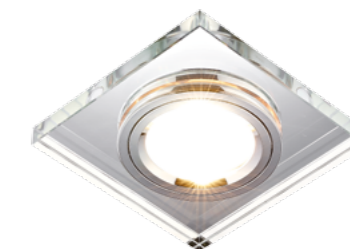

S389 CH
хром прозрачный
MR16 GU5.3 3W 6400K
Ø120*18mm Ø65mm

S393 CH
хром прозрачный
MR16 GU5.3 3W 4200K
Ø120*18mm Ø65mm

S701 CL/CH/CLD
хром прозрачный
MR16 GU5.3 3W 6400K
Ø100*25mm Ø65mm

S701 CL/CH/WW
хром прозрачный
MR16 GU5.3 3W 3000K
Ø100*25mm Ø65mm

S701 CL/GD/WH
золото прозрачный
MR16 GU5.3 3W 4200K
Ø100*35mm Ø65mm

S701 PR/CH/WH
хром перламутр
MR16 GU5.3 3W 4200K
Ø100*25mm Ø65mm

S9160 W
хром белый
MR16 GU5.3 3W 4200K
Ø90*20mm Ø65mm

S9171 W
хром белый
MR16 GU5.3 3W 4200K
90*90*20mm Ø60*60mm

800 CL
хром прозрачный
MR16 GU5.3
Ø95*23mm Ø65mm

8060 CL хром прозрачный
MR16 GU5.3
Ø90*25mm Ø65mm

8160 CL хром прозрачный
MR16 GU5.3
Ø95*25mm Ø65mm

8170 CL хром прозрачный
MR16 GU5.3
90*90*25mm Ø65mm

8370 CL хром прозрачный
MR16 GU5.3
90*90*10mm Ø65*65mm