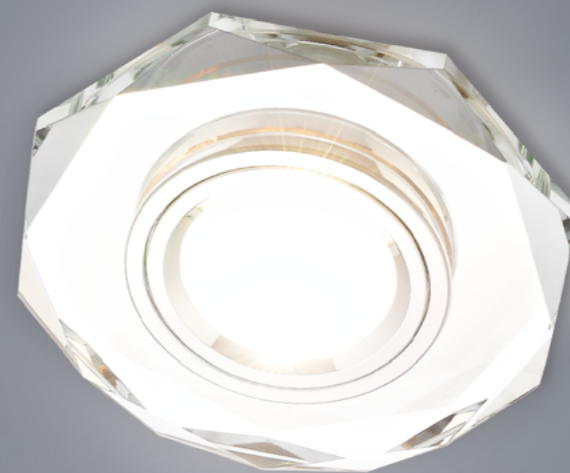

S333 CF/WR
хром кофе
MR16 GU5.3 3W 3000K
Ø115*24mm Ø65mm

S333 CH/CLD
хром прозрачный
MR16 GU5.3 3W 6400K
Ø110*24mm Ø65mm

S333 FR/CLD
хром/матовый
MR16 GU5.3 3W 6400K
Ø110*24mm Ø65mm

S333 PI/CLD
хром/розовый
MR16 GU5.3 3W 6400K
Ø110*24mm Ø65mm

S335
хром прозрачный
MR16 GU5.3 3W 4200K
Ø105*22mm Ø70mm

S375 CL/FR
прозрачный/матовый
MR16 GU5.3 3W 4200K
Ø120*25mm Ø70mm

S376 CL
хром прозрачный
MR16 GU5.3 3W 6400K
Ø120*25mm Ø70mm

S380 CL/CLD
хром прозрачный
MR16 GU5.3 3W 6400K
Ø120*25mm Ø65mm

S380 CL/WW
хром прозрачный
MR16 GU5.3 3W 3000K
Ø120*28mm Ø65mm

8020 CL хром прозрачный
MR16 GU5.3
Ø90*25mm Ø65mm