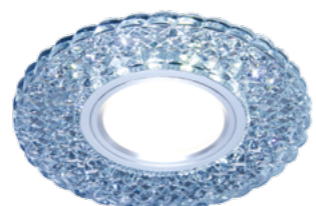

S333 CF/WR
хром кофе
MR16 GU5.3 3W 3000K
Ø115*24mm Ø65mm

S333 CH/CLD
хром прозрачный
MR16 GU5.3 3W 6400K
Ø110*24mm Ø65mm

S333 FR/CLD
хром/матовый
MR16 GU5.3 3W 6400K
Ø110*24mm Ø65mm

S333 PI/CLD
хром/розовый
MR16 GU5.3 3W 6400K
Ø110*24mm Ø65mm

S335
хром прозрачный
MR16 GU5.3 3W 4200K
Ø105*22mm Ø70mm

S375 CL/FR
прозрачный/матовый
MR16 GU5.3 3W 4200K
Ø120*25mm Ø70mm

S376 CL
хром прозрачный
MR16 GU5.3 3W 6400K
Ø120*25mm Ø70mm

S380 CL/CLD
хром прозрачный
MR16 GU5.3 3W 6400K
Ø120*25mm Ø65mm

S380 CL/WW
хром прозрачный
MR16 GU5.3 3W 3000K
Ø120*28mm Ø65mm

8020 CL хром прозрачный
MR16 GU5.3
Ø90*25mm Ø65mm