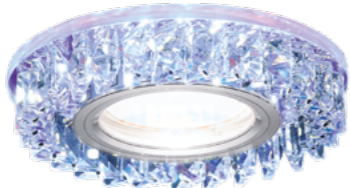

**S251 CH**  
хром/прозрачный  
MR16 GU5.3 3W 4200K  
95\*95\*37mm Ø60\*60mm

**S251 BK**  
хром/тонированный  
MR16 GU5.3 3W 4200K  
95\*95\*37mm Ø60\*60mm

**S255 BK**  
хром/тонированный  
MR16 GU5.3 3W 4200K  
Ø95\*33mm Ø65mm

**S255 BR**  
хром/коричневый  
MR16 GU5.3 3W 4200K  
Ø95\*33mm Ø65mm

**S255 PR**  
хром/перламутровый  
MR16 GU5.3 3W 4200K  
Ø95\*33mm Ø65mm

**S255 CH**  
хром прозрачный  
MR16 GU5.3 3W 4200K  
Ø93\*33mm Ø65mm

**S257 CH**  
хром/прозрачный  
MR16 GU5.3 3W 4200K  
Ø93\*33mm Ø65mm

**S257 PR**  
хром/перламутровый  
MR16 GU5.3 3W 4200K  
Ø93\*33mm Ø65mm

**S260 CL**  
прозрачный  
MR16 GU5.3 3W 6400K  
Ø104\*13mm Ø70mm

**S251 BR**  
хром/коричневый  
MR16 GU5.3 3W 4200K  
95\*95\*37mm Ø60\*60mm

**S251 BR**  
хром/коричневый  
MR16 GU5.3 3W 4200K  
95\*95\*37mm Ø60\*60mm