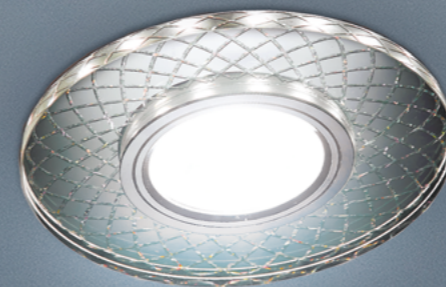

G8077 CH
хром прозрачный
GX53
Ø120*25mm Ø87mm

G8077 BK
хром тонированный
GX53
Ø120*25mm Ø87mm

G816 AL
алюминий
GX53
Ø110*40mm Ø90mm

G816 W белый
GX53
Ø110*40mm Ø90mm

G818 BK черный
GX53
Ø110*20mm Ø90mm

G818 W белый
GX53
Ø110*20mm Ø90mm

G825 W белый
GX53
Ø110*20mm Ø90mm

G830 W белый
GX53
Ø110*20mm Ø90mm

S170 CL/CH хром/серебро
MR16 GU5.3 3W 4200K
Ø110*22mm Ø58mm

S173 CL/CH
хром/прозрачный
MR16 GU5.3 3W 4200K
Ø110*22mm Ø58mm