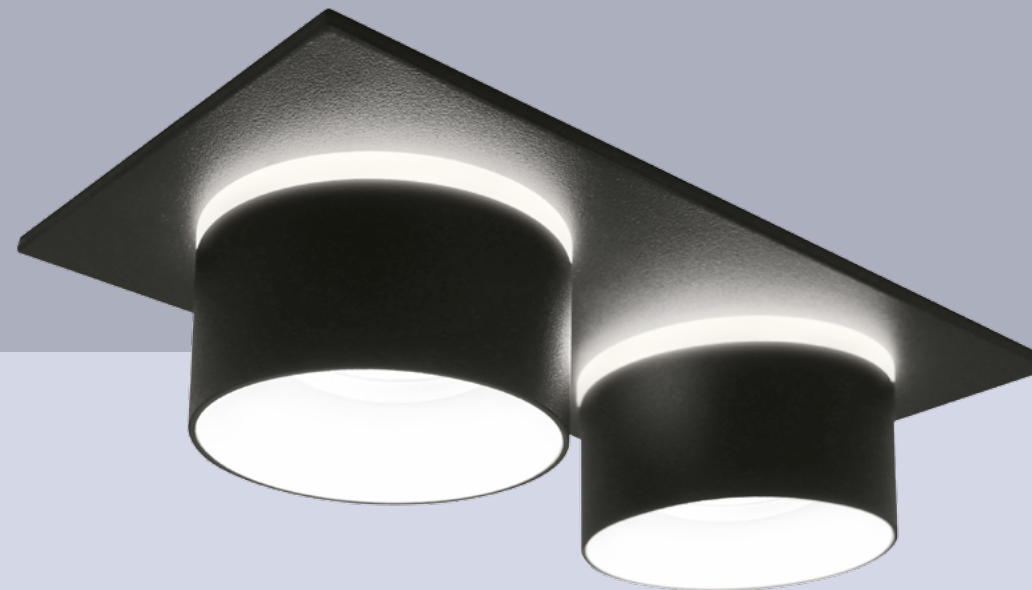

TN326 черный песок
MR16 GU5.3
92x92x60 Ø70

TN325 белый песок
MR16 GU5.3
92x92x60 Ø70

TN330 белый песок
MR16 GU5.3
182x92x60 Ø160x62

TN331 черный песок
MR16 GU5.3
182x92x60 Ø160x62

TN322 белый песок
MR16 GU5.3
Ø98x60 Ø70

TN323 черный песок
MR16 GU5.3
Ø98x60 Ø70