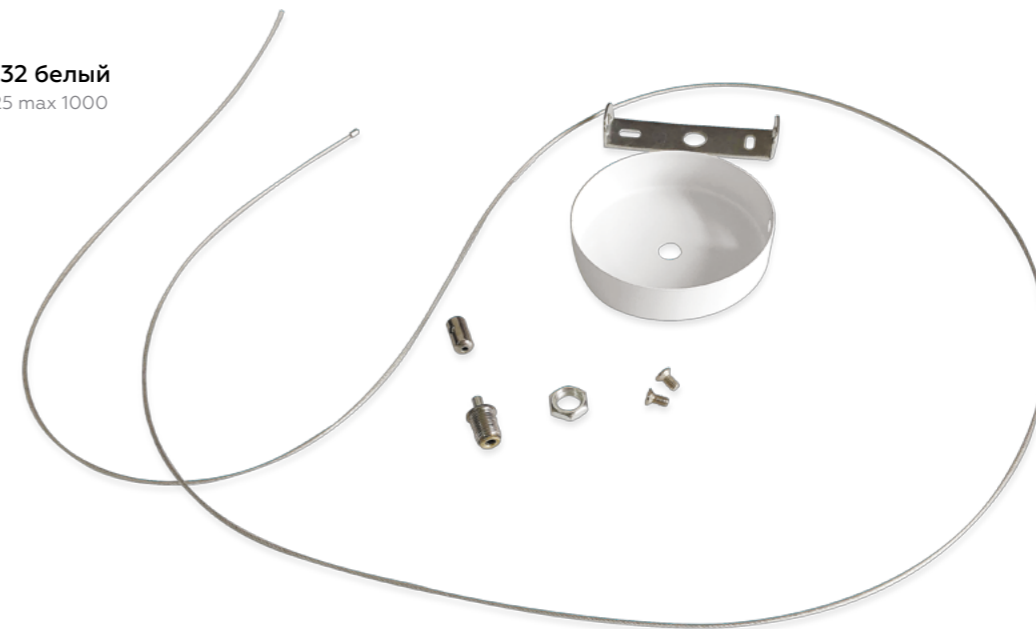

GL7012 белый
3000x30.6x15.5

GL7013 черный
3000x30.6x15.5

GL7032 белый
Ø80x25 max 1000

GL7033 черный
Ø80x25 max 1000