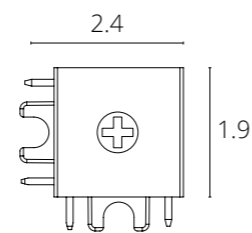

ЗАГЛУШКА

A613406E ЧЕРНЫЙ

A613433E БЕЛЫЙ

Заглушка для для накладного магнитного шинопровода

КОННЕКТОР УГЛОВОЙ ВЕРТИКАЛЬНЫЙ

A613606V ЧЕРНЫЙ

A613633V БЕЛЫЙ

Коннектор угловой вертикальный для накладного магнитного шинопровода

КОННЕКТОР ПРЯМОЙ

A613506I ЧЕРНЫЙ

A613533I БЕЛЫЙ

Коннектор прямой для накладного магнитного шинопровода

КОННЕКТОР Т-ОБРАЗНЫЙ

A613606T ЧЕРНЫЙ

A613633T БЕЛЫЙ

Коннектор Т-образный для накладного магнитного шинопровода

КОННЕКТОР УГЛОВОЙ

A613606L ЧЕРНЫЙ

A613633L БЕЛЫЙ

Коннектор угловой для накладного магнитного шинопровода

КОННЕКТОР Х-ОБРАЗНЫЙ

A613706X ЧЕРНЫЙ

A613733X БЕЛЫЙ

Коннектор Х-образный для накладного магнитного шинопровода