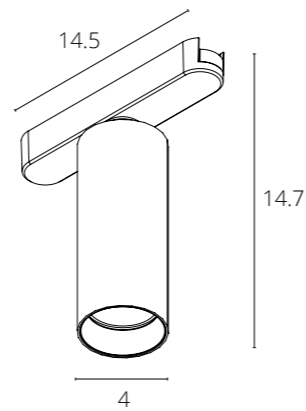

RAPID

A6158PL-1WH	БЕЛЫЙ	LED 12W	741 Lm	4000 K
A6158PL-1BK	ЧЕРНЫЙ	LED 12W	741 Lm	4000 K
A1158PL-1WH	БЕЛЫЙ	LED 12W	741 Lm	3000 K
A1158PL-1BK	ЧЕРНЫЙ	LED 12W	741 Lm	3000 K

RAPID с управлением

A2956PL-1WH	БЕЛЫЙ	LED 7W	446 Lm	2700-6500 K
A2956PL-1BK	ЧЕРНЫЙ	LED 7W	446 Lm	2700-6500 K