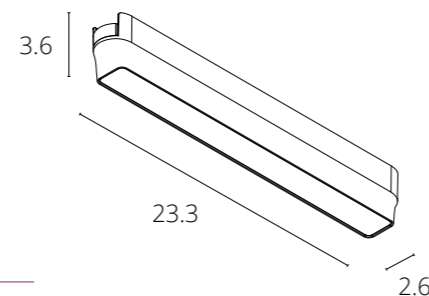

RAPID

RAPID

A6153PL-1WH	БЕЛЫЙ	LED 9W	416 Lm	4000 K
A6153PL-1BK	ЧЕРНЫЙ	LED 9W	416 Lm	4000 K
A1153PL-1WH	БЕЛЫЙ	LED 9W	416 Lm	3000 K
A1153PL-1BK	ЧЕРНЫЙ	LED 9W	416 Lm	3000 K

A6154PL-1WH	БЕЛЫЙ	LED 12W	872 Lm	4000 K
A6154PL-1BK	ЧЕРНЫЙ	LED 12W	872 Lm	4000 K
A1154PL-1WH	БЕЛЫЙ	LED 12W	872 Lm	3000 K
A1154PL-1BK	ЧЕРНЫЙ	LED 12W	872 Lm	3000 K