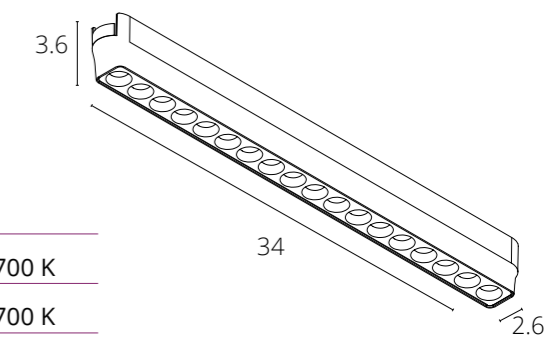

RAPID

A6168PL-1WH	БЕЛЫЙ	LED 15W	800Lm	4000 K
A6168PL-1BK	ЧЕРНЫЙ	LED 15W	800Lm	4000 K
A1168PL-1WH	БЕЛЫЙ	LED 15W	800Lm	3000 K
A1168PL-1BK	ЧЕРНЫЙ	LED 15W	800Lm	3000 K

RAPID

A6169PL-1WH	БЕЛЫЙ	LED 18W	1500 Lm	4000 K
A6169PL-1BK	ЧЕРНЫЙ	LED 18W	1500 Lm	4000 K
A1169PL-1WH	БЕЛЫЙ	LED 18W	1500 Lm	3000 K
A1169PL-1BK	ЧЕРНЫЙ	LED 18W	1500 Lm	3000 K

RAPID с управлением

A2968PL-1WH	БЕЛЫЙ	LED 15W	800Lm	2700-5700 K
A2968PL-1BK	ЧЕРНЫЙ	LED 15W	800Lm	2700-5700 K

RAPID с управлением

A2969PL-1WH	БЕЛЫЙ	LED 18W	1500 Lm	2700-5700 K
A2969PL-1BK	ЧЕРНЫЙ	LED 18W	1500 Lm	2700-5700 K

App Smart Life®

App Smart Life®