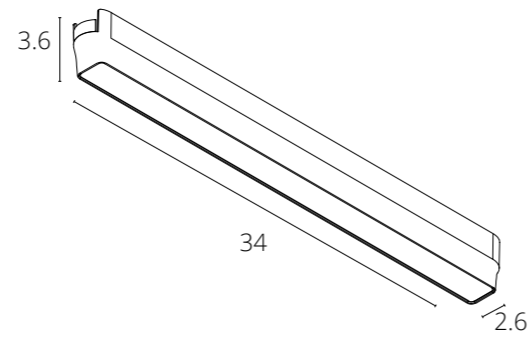

A2953PL-1WH	БЕЛЫЙ	LED 9W	416 Lm	2700-5700 K
A2953PL-1BK	ЧЕРНЫЙ	LED 9W	416 Lm	2700-5700 K

A2954PL-1WH	БЕЛЫЙ	LED 12W	872 Lm	2700-5700 K
A2954PL-1BK	ЧЕРНЫЙ	LED 12W	872 Lm	2700-5700 K

App Smart Life®

App Smart Life®