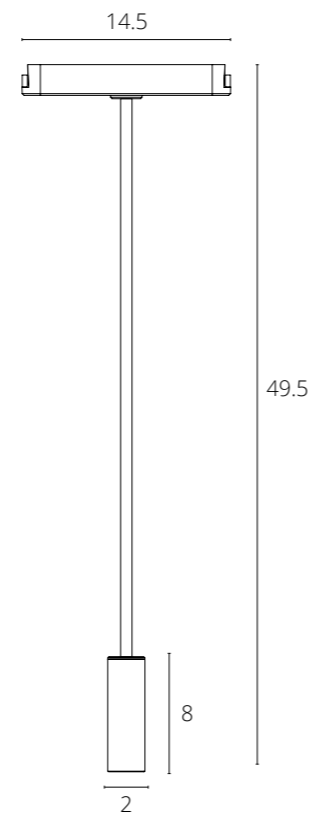

- III
- ALUM PLASTIC
- 48V
- 24°
- Ra ≥90
- IP20
- SMD

RAPID

A6162PL-1WH	БЕЛЫЙ	LED 3W	173Lm	4000 K
A6162PL-1BK	ЧЕРНЫЙ	LED 3W	173Lm	4000 K
A1162PL-1WH	БЕЛЫЙ	LED 3W	173Lm	3000 K
A1162PL-1BK	ЧЕРНЫЙ	LED 3W	173Lm	3000 K

- III
- ALUM PLASTIC
- 48V
- 270°
- Ra ≥90
- IP20
- SMD

RAPID

A6165PL-1WH	БЕЛЫЙ	LED 12W	720 Lm	4000 K
A6165PL-1BK	ЧЕРНЫЙ	LED 12W	720 Lm	4000 K
A1165PL-1WH	БЕЛЫЙ	LED 12W	720 Lm	3000 K
A1165PL-1BK	ЧЕРНЫЙ	LED 12W	720 Lm	3000 K