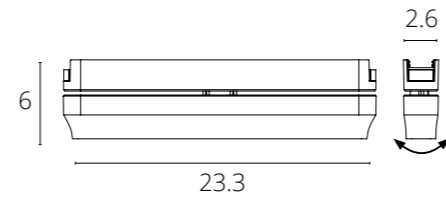

RAPID с управлением

A2960PL-1WH	БЕЛЫЙ	LED 9W	227 Lm	2700-5700 K
A2960PL-1BK	ЧЕРНЫЙ	LED 9W	227 Lm	2700-5700 K