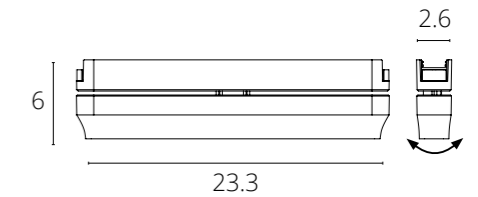

RAPID с управлением

A2961PL-1WH	БЕЛЫЙ	LED 12W	872 Lm	2700-5700 K
A2961PL-1BK	ЧЕРНЫЙ	LED 12W	872 Lm	2700-5700 K

App Smart Life®

App Smart Life®