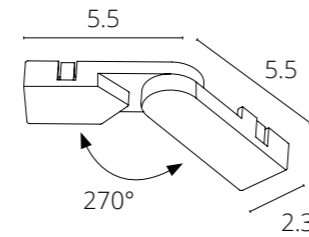

КОННЕКТОР ПОВОРОТНЫЙ

A613833R	БЕЛЫЙ
A613806R	ЧЕРНЫЙ

Стеновое крепление для накладного магнитного шинопровода