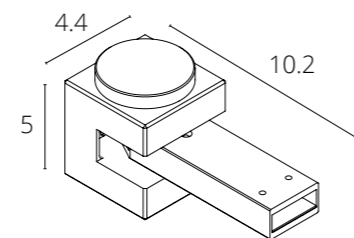

СТЕНОВОЕ КРЕПЛЕНИЕ

A615033H	БЕЛЫЙ
A615006H	ЧЕРНЫЙ

Стеновое крепление для накладного магнитного шинопровода