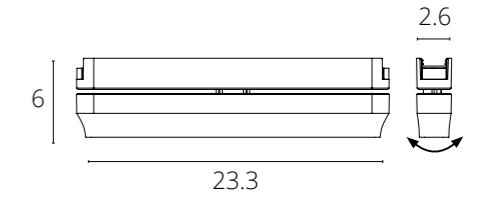

RAPID

A6161PL-1WH	БЕЛЫЙ	LED 12W	872 Lm	4000 K
A6161PL-1BK	ЧЕРНЫЙ	LED 12W	872 Lm	4000 K
A1161PL-1WH	БЕЛЫЙ	LED 12W	872 Lm	3000 K
A1161PL-1BK	ЧЕРНЫЙ	LED 12W	872 Lm	3000 K