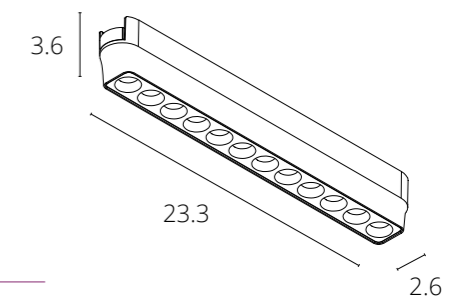

RAPID

RAPID

A6153PL-1WH	БЕЛЫЙ	LED 9W	416 Lm	4000 K
A6153PL-1BK	ЧЕРНЫЙ	LED 9W	416 Lm	4000 K
A1153PL-1WH	БЕЛЫЙ	LED 9W	416 Lm	3000 K
A1153PL-1BK	ЧЕРНЫЙ	LED 9W	416 Lm	3000 K

A6154PL-1WH	БЕЛЫЙ	LED 12W	872 Lm	4000 K
A6154PL-1BK	ЧЕРНЫЙ	LED 12W	872 Lm	4000 K
A1154PL-1WH	БЕЛЫЙ	LED 12W	872 Lm	3000 K
A1154PL-1BK	ЧЕРНЫЙ	LED 12W	872 Lm	3000 K