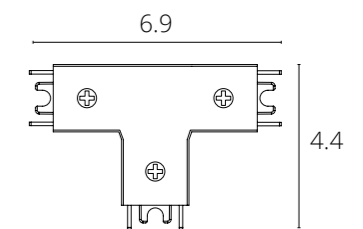

КОННЕКТОР Т-ОБРАЗНЫЙ

A613606T ЧЕРНЫЙ

A613633T БЕЛЫЙ

Коннектор Т-образный для накладного магнитного шинопровода

КОННЕКТОР УГЛОВОЙ

A613606L ЧЕРНЫЙ

A613633L БЕЛЫЙ

Коннектор угловой для накладного магнитного шинопровода