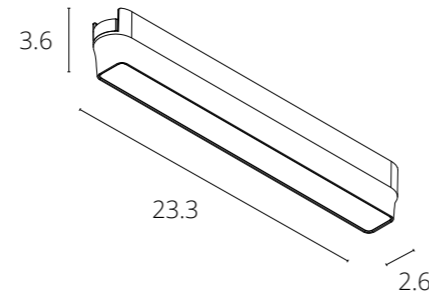

RAPID

RAPID

A6153PL-1WH	БЕЛЫЙ	LED 9W	416 Lm	4000 K
A6153PL-1BK	ЧЕРНЫЙ	LED 9W	416 Lm	4000 K
A1153PL-1WH	БЕЛЫЙ	LED 9W	416 Lm	3000 K
A1153PL-1BK	ЧЕРНЫЙ	LED 9W	416 Lm	3000 K

A6154PL-1WH	БЕЛЫЙ	LED 12W	872 Lm	4000 K
A6154PL-1BK	ЧЕРНЫЙ	LED 12W	872 Lm	4000 K
A1154PL-1WH	БЕЛЫЙ	LED 12W	872 Lm	3000 K
A1154PL-1BK	ЧЕРНЫЙ	LED 12W	872 Lm	3000 K

RAPID с управлением

RAPID с управлением

A2953PL-1WH	БЕЛЫЙ	LED 9W	416 Lm	2700-5700 K
A2953PL-1BK	ЧЕРНЫЙ	LED 9W	416 Lm	2700-5700 K

A2954PL-1WH	БЕЛЫЙ	LED 12W	872 Lm	2700-5700 K
A2954PL-1BK	ЧЕРНЫЙ	LED 12W	872 Lm	2700-5700 K

App Smart Life®

App Smart Life®