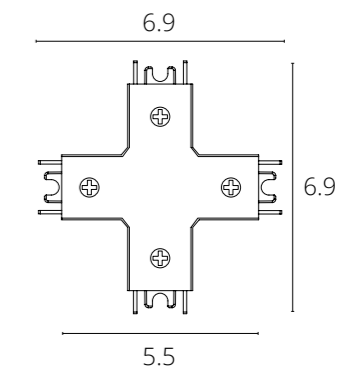

КОННЕКТОР Х-ОБРАЗНЫЙ

A613706X ЧЕРНЫЙ

A613733X БЕЛЫЙ

Коннектор Х-образный для накладного магнитного шинопровода