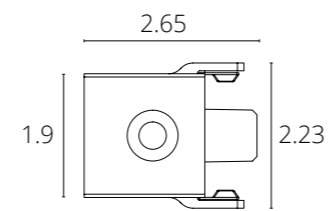

ЗАГЛУШКА

A613406E ЧЕРНЫЙ

A613433E БЕЛЫЙ

Заглушка для для накладного магнитного шинопровода

КОННЕКТОР УГЛОВОЙ ВЕРТИКАЛЬНЫЙ

A613606V ЧЕРНЫЙ

A613633V БЕЛЫЙ

Коннектор угловой вертикальный для накладного магнитного шинопровода

КОННЕКТОР ПРЯМОЙ

A613506I ЧЕРНЫЙ

A613533I БЕЛЫЙ

Коннектор прямой для накладного магнитного шинопровода

КОННЕКТОР Т-ОБРАЗНЫЙ

A613606T ЧЕРНЫЙ

A613633T БЕЛЫЙ

Коннектор Т-образный для накладного магнитного шинопровода

КОННЕКТОР УГЛОВОЙ

A613606L ЧЕРНЫЙ

A613633L БЕЛЫЙ

Коннектор угловой для накладного магнитного шинопровода

КОННЕКТОР Х-ОБРАЗНЫЙ

A613706X ЧЕРНЫЙ

A613733X БЕЛЫЙ

Коннектор Х-образный для накладного магнитного шинопровода