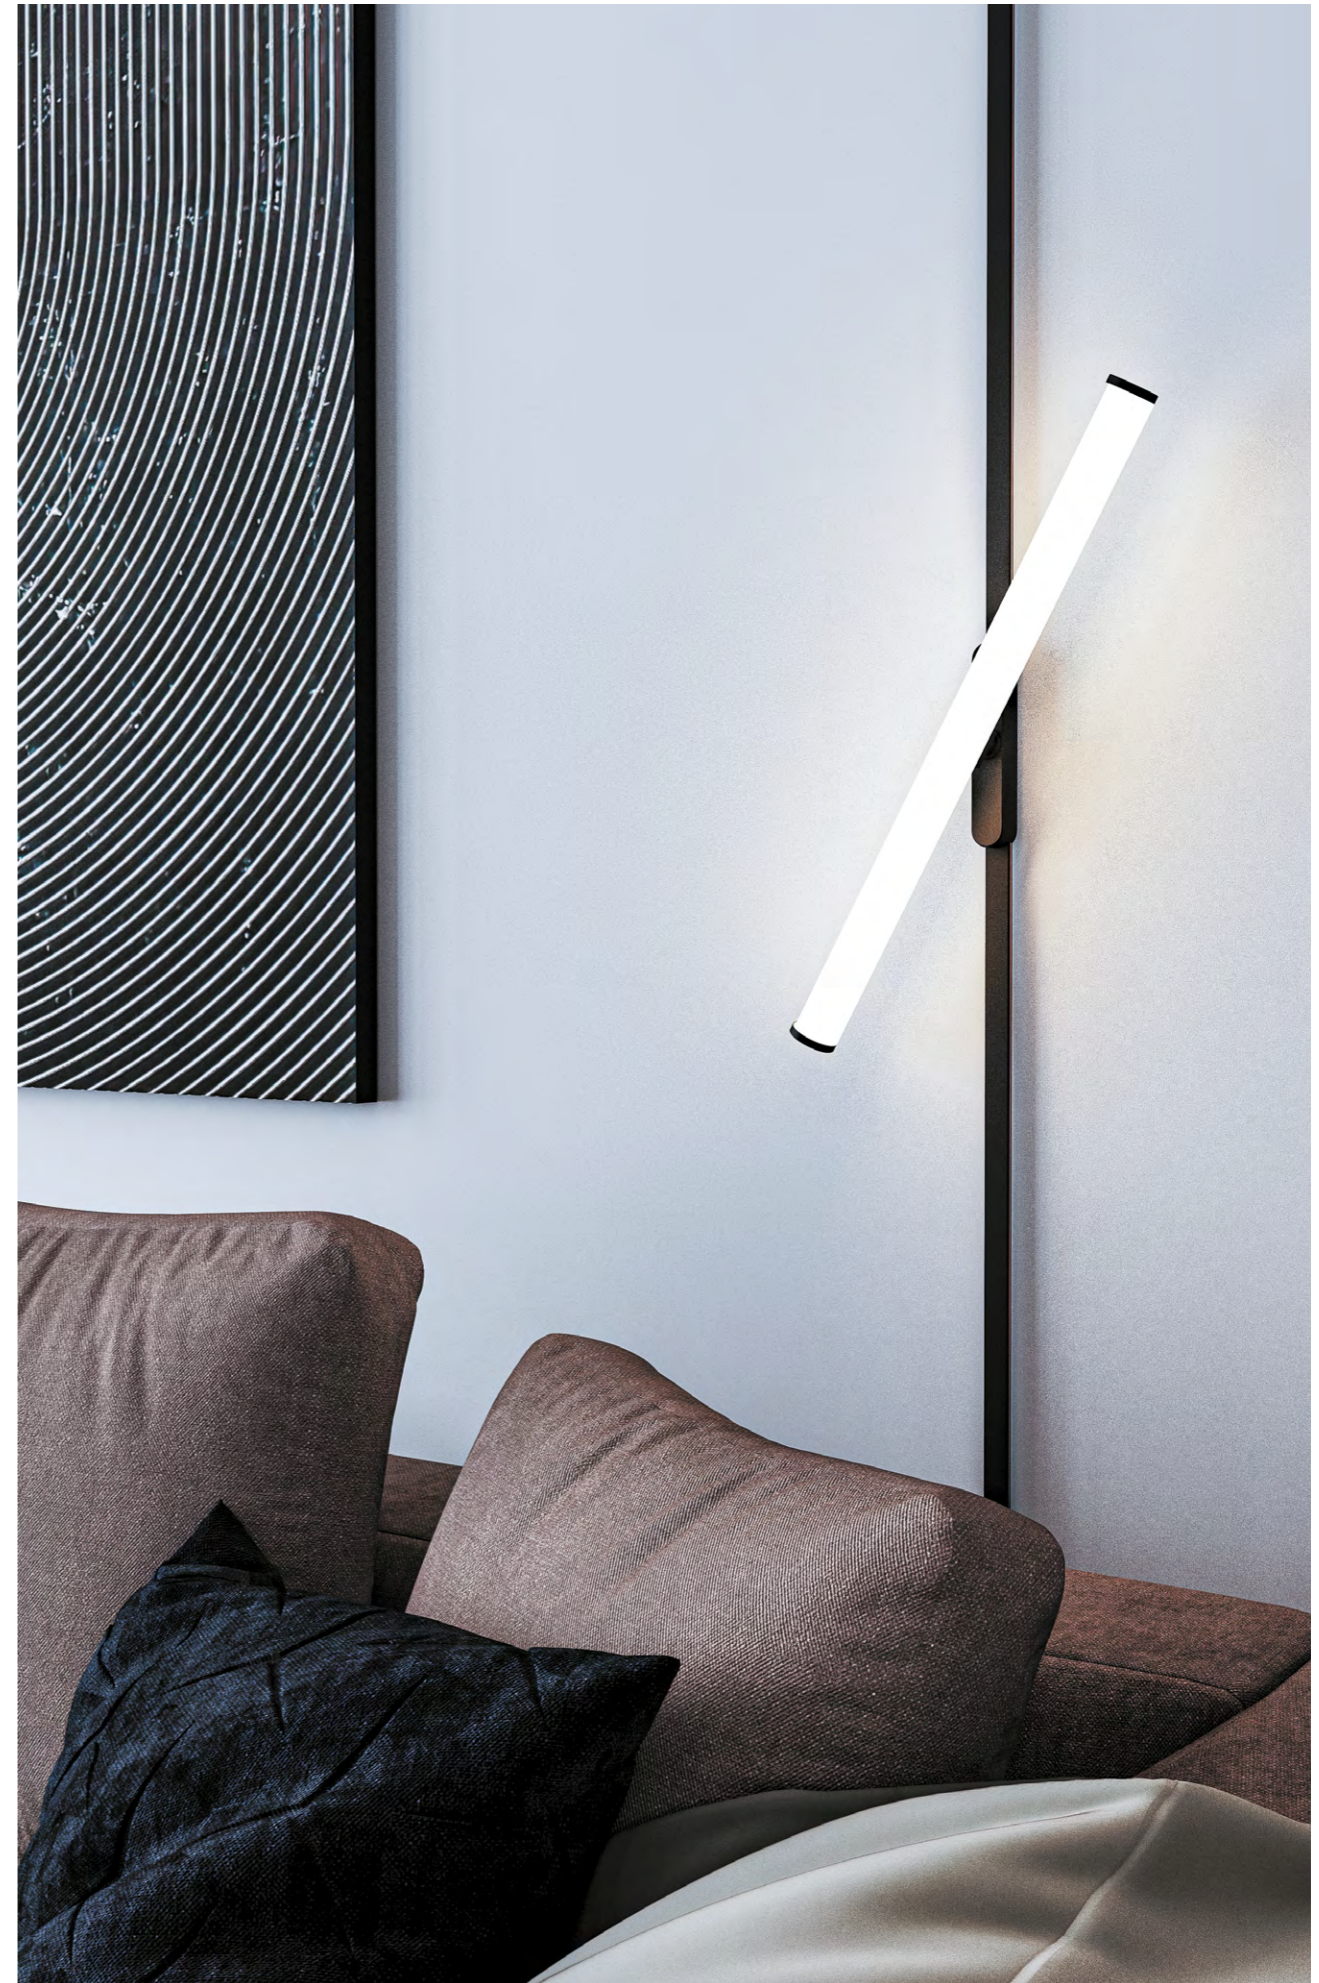

- III
- ALUM PLASTIC
- 48V
- 24°
- Ra ≥90
- IP20
- SMD

RAPID

A6162PL-1WH	БЕЛЫЙ	LED 3W	173Lm	4000 K
A6162PL-1BK	ЧЕРНЫЙ	LED 3W	173Lm	4000 K
A1162PL-1WH	БЕЛЫЙ	LED 3W	173Lm	3000 K
A1162PL-1BK	ЧЕРНЫЙ	LED 3W	173Lm	3000 K

- III
- ALUM PLASTIC
- 48V
- 270°
- Ra ≥90
- IP20
- SMD

RAPID

A6165PL-1WH	БЕЛЫЙ	LED 12W	720 Lm	4000 K
A6165PL-1BK	ЧЕРНЫЙ	LED 12W	720 Lm	4000 K
A1165PL-1WH	БЕЛЫЙ	LED 12W	720 Lm	3000 K
A1165PL-1BK	ЧЕРНЫЙ	LED 12W	720 Lm	3000 K