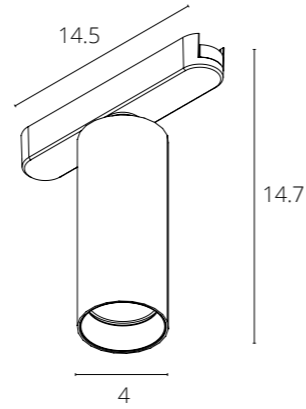

### КОННЕКТОР Х-ОБРАЗНЫЙ

A613706X ЧЕРНЫЙ

A613733X БЕЛЫЙ

Коннектор Х-образный для накладного магнитного шинопровода

**RAPID**

A6156PL-1WH	БЕЛЫЙ	LED 7W	446 Lm	4000 K
A6156PL-1BK	ЧЕРНЫЙ	LED 7W	446 Lm	4000 K
A1156PL-1WH	БЕЛЫЙ	LED 7W	446 Lm	3000 K
A1156PL-1BK	ЧЕРНЫЙ	LED 7W	446 Lm	3000 K