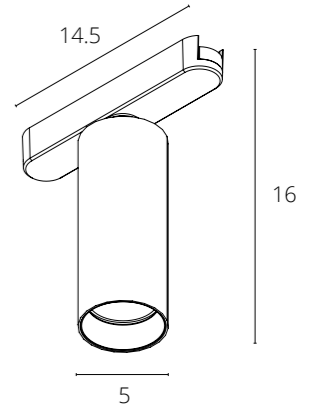

### КОННЕКТОР Х-ОБРАЗНЫЙ

A613706X ЧЕРНЫЙ

A613733X БЕЛЫЙ

Коннектор Х-образный для накладного магнитного шинопровода

**RAPID**

A6156PL-1WH	БЕЛЫЙ	LED 7W	446 Lm	4000 K
A6156PL-1BK	ЧЕРНЫЙ	LED 7W	446 Lm	4000 K
A1156PL-1WH	БЕЛЫЙ	LED 7W	446 Lm	3000 K
A1156PL-1BK	ЧЕРНЫЙ	LED 7W	446 Lm	3000 K