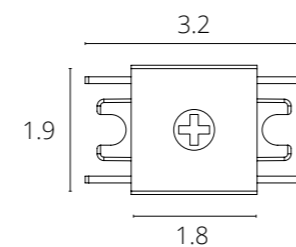

КОННЕКТОР ПРЯМОЙ

A613506I ЧЕРНЫЙ

A613533I БЕЛЫЙ

Коннектор прямой для накладного магнитного шинопровода