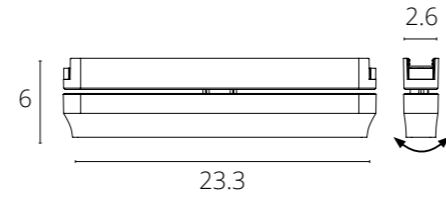

RAPID

A6160PL-1WH	БЕЛЫЙ	LED 9W	416 Lm	4000 K
A6160PL-1BK	ЧЕРНЫЙ	LED 9W	416 Lm	4000 K
A1160PL-1WH	БЕЛЫЙ	LED 9W	416 Lm	3000 K
A1160PL-1BK	ЧЕРНЫЙ	LED 9W	416 Lm	3000 K