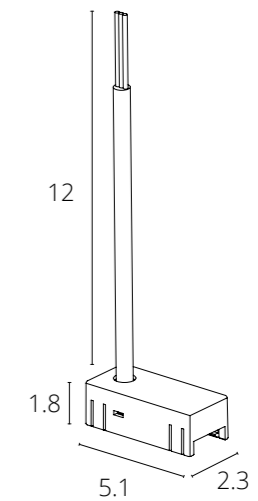

### ВВОД ПИТАНИЯ

A617133	БЕЛЫЙ
A617106	ЧЕРНЫЙ

Ввод питания для подвеса, для крепления с обратной стороны трека

NEW