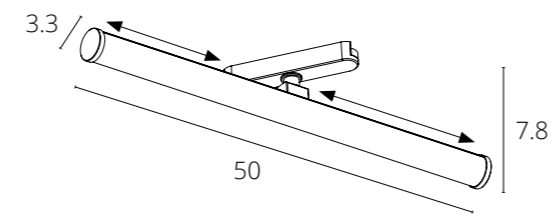

RAPID

A6162PL-1WH	БЕЛЫЙ	LED 3W	173Lm	4000 K
A6162PL-1BK	ЧЕРНЫЙ	LED 3W	173Lm	4000 K
A1162PL-1WH	БЕЛЫЙ	LED 3W	173Lm	3000 K
A1162PL-1BK	ЧЕРНЫЙ	LED 3W	173Lm	3000 K

- III
- ALUM PLASTIC
- 48V
- 270°
- Ra ≥90
- IP20
- SMD

RAPID

A6165PL-1WH	БЕЛЫЙ	LED 12W	720 Lm	4000 K
A6165PL-1BK	ЧЕРНЫЙ	LED 12W	720 Lm	4000 K
A1165PL-1WH	БЕЛЫЙ	LED 12W	720 Lm	3000 K
A1165PL-1BK	ЧЕРНЫЙ	LED 12W	720 Lm	3000 K