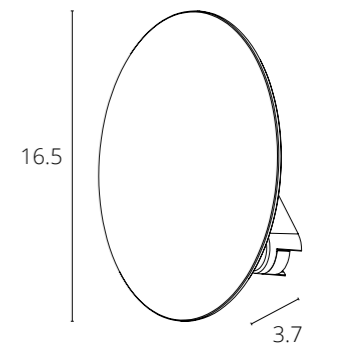

RAPID

A6163PL-1WH	БЕЛЫЙ	LED 5W	250Lm	4000 K
A6163PL-1BK	ЧЕРНЫЙ	LED 5W	250Lm	4000 K
A1163PL-1WH	БЕЛЫЙ	LED 5W	250Lm	3000 K
A1163PL-1BK	ЧЕРНЫЙ	LED 5W	250Lm	3000 K