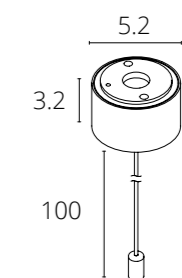

ПОДВЕС

A617233	БЕЛЫЙ
A617206	ЧЕРНЫЙ

Подвес для накладного шинопровода
В комплекте: 2 шт