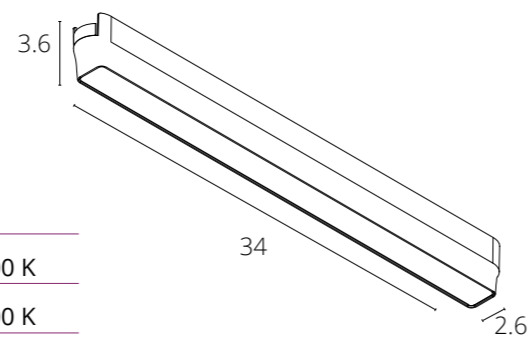

RAPID

A6169PL-1WH	БЕЛЫЙ	LED 18W	1500 Lm	4000 K
A6169PL-1BK	ЧЕРНЫЙ	LED 18W	1500 Lm	4000 K
A1169PL-1WH	БЕЛЫЙ	LED 18W	1500 Lm	3000 K
A1169PL-1BK	ЧЕРНЫЙ	LED 18W	1500 Lm	3000 K

RAPID с управлением

A2968PL-1WH	БЕЛЫЙ	LED 15W	800Lm	2700-5700 K
A2968PL-1BK	ЧЕРНЫЙ	LED 15W	800Lm	2700-5700 K