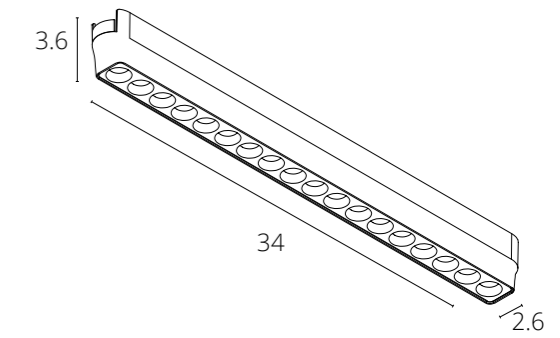

RAPID

A6168PL-1WH	БЕЛЫЙ	LED 15W	800Lm	4000 K
A6168PL-1BK	ЧЕРНЫЙ	LED 15W	800Lm	4000 K
A1168PL-1WH	БЕЛЫЙ	LED 15W	800Lm	3000 K
A1168PL-1BK	ЧЕРНЫЙ	LED 15W	800Lm	3000 K

RAPID

A6169PL-1WH	БЕЛЫЙ	LED 18W	1500 Lm	4000 K
A6169PL-1BK	ЧЕРНЫЙ	LED 18W	1500 Lm	4000 K
A1169PL-1WH	БЕЛЫЙ	LED 18W	1500 Lm	3000 K
A1169PL-1BK	ЧЕРНЫЙ	LED 18W	1500 Lm	3000 K

RAPID с управлением

A2968PL-1WH	БЕЛЫЙ	LED 15W	800Lm	2700-5700 K
A2968PL-1BK	ЧЕРНЫЙ	LED 15W	800Lm	2700-5700 K

RAPID с управлением

A2969PL-1WH	БЕЛЫЙ	LED 18W	1500 Lm	2700-5700 K
A2969PL-1BK	ЧЕРНЫЙ	LED 18W	1500 Lm	2700-5700 K

App Smart Life®

App Smart Life®