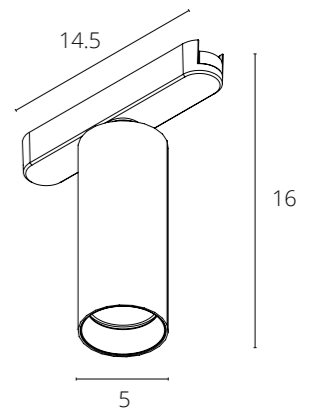

RAPID

A6156PL-1WH	БЕЛЫЙ	LED 7W	446 Lm	4000 K
A6156PL-1BK	ЧЕРНЫЙ	LED 7W	446 Lm	4000 K
A1156PL-1WH	БЕЛЫЙ	LED 7W	446 Lm	3000 K
A1156PL-1BK	ЧЕРНЫЙ	LED 7W	446 Lm	3000 K

RAPID

A6158PL-1WH	БЕЛЫЙ	LED 12W	741 Lm	4000 K
A6158PL-1BK	ЧЕРНЫЙ	LED 12W	741 Lm	4000 K
A1158PL-1WH	БЕЛЫЙ	LED 12W	741 Lm	3000 K
A1158PL-1BK	ЧЕРНЫЙ	LED 12W	741 Lm	3000 K

RAPID с управлением

A2956PL-1WH	БЕЛЫЙ	LED 7W	446 Lm	2700-6500 K
A2956PL-1BK	ЧЕРНЫЙ	LED 7W	446 Lm	2700-6500 K

RAPID с управлением

A2958PL-1WH	БЕЛЫЙ	LED 12W	741 Lm	2700-6500 K
A2958PL-1BK	ЧЕРНЫЙ	LED 12W	741 Lm	2700-6500 K

App Smart Life®

App Smart Life®