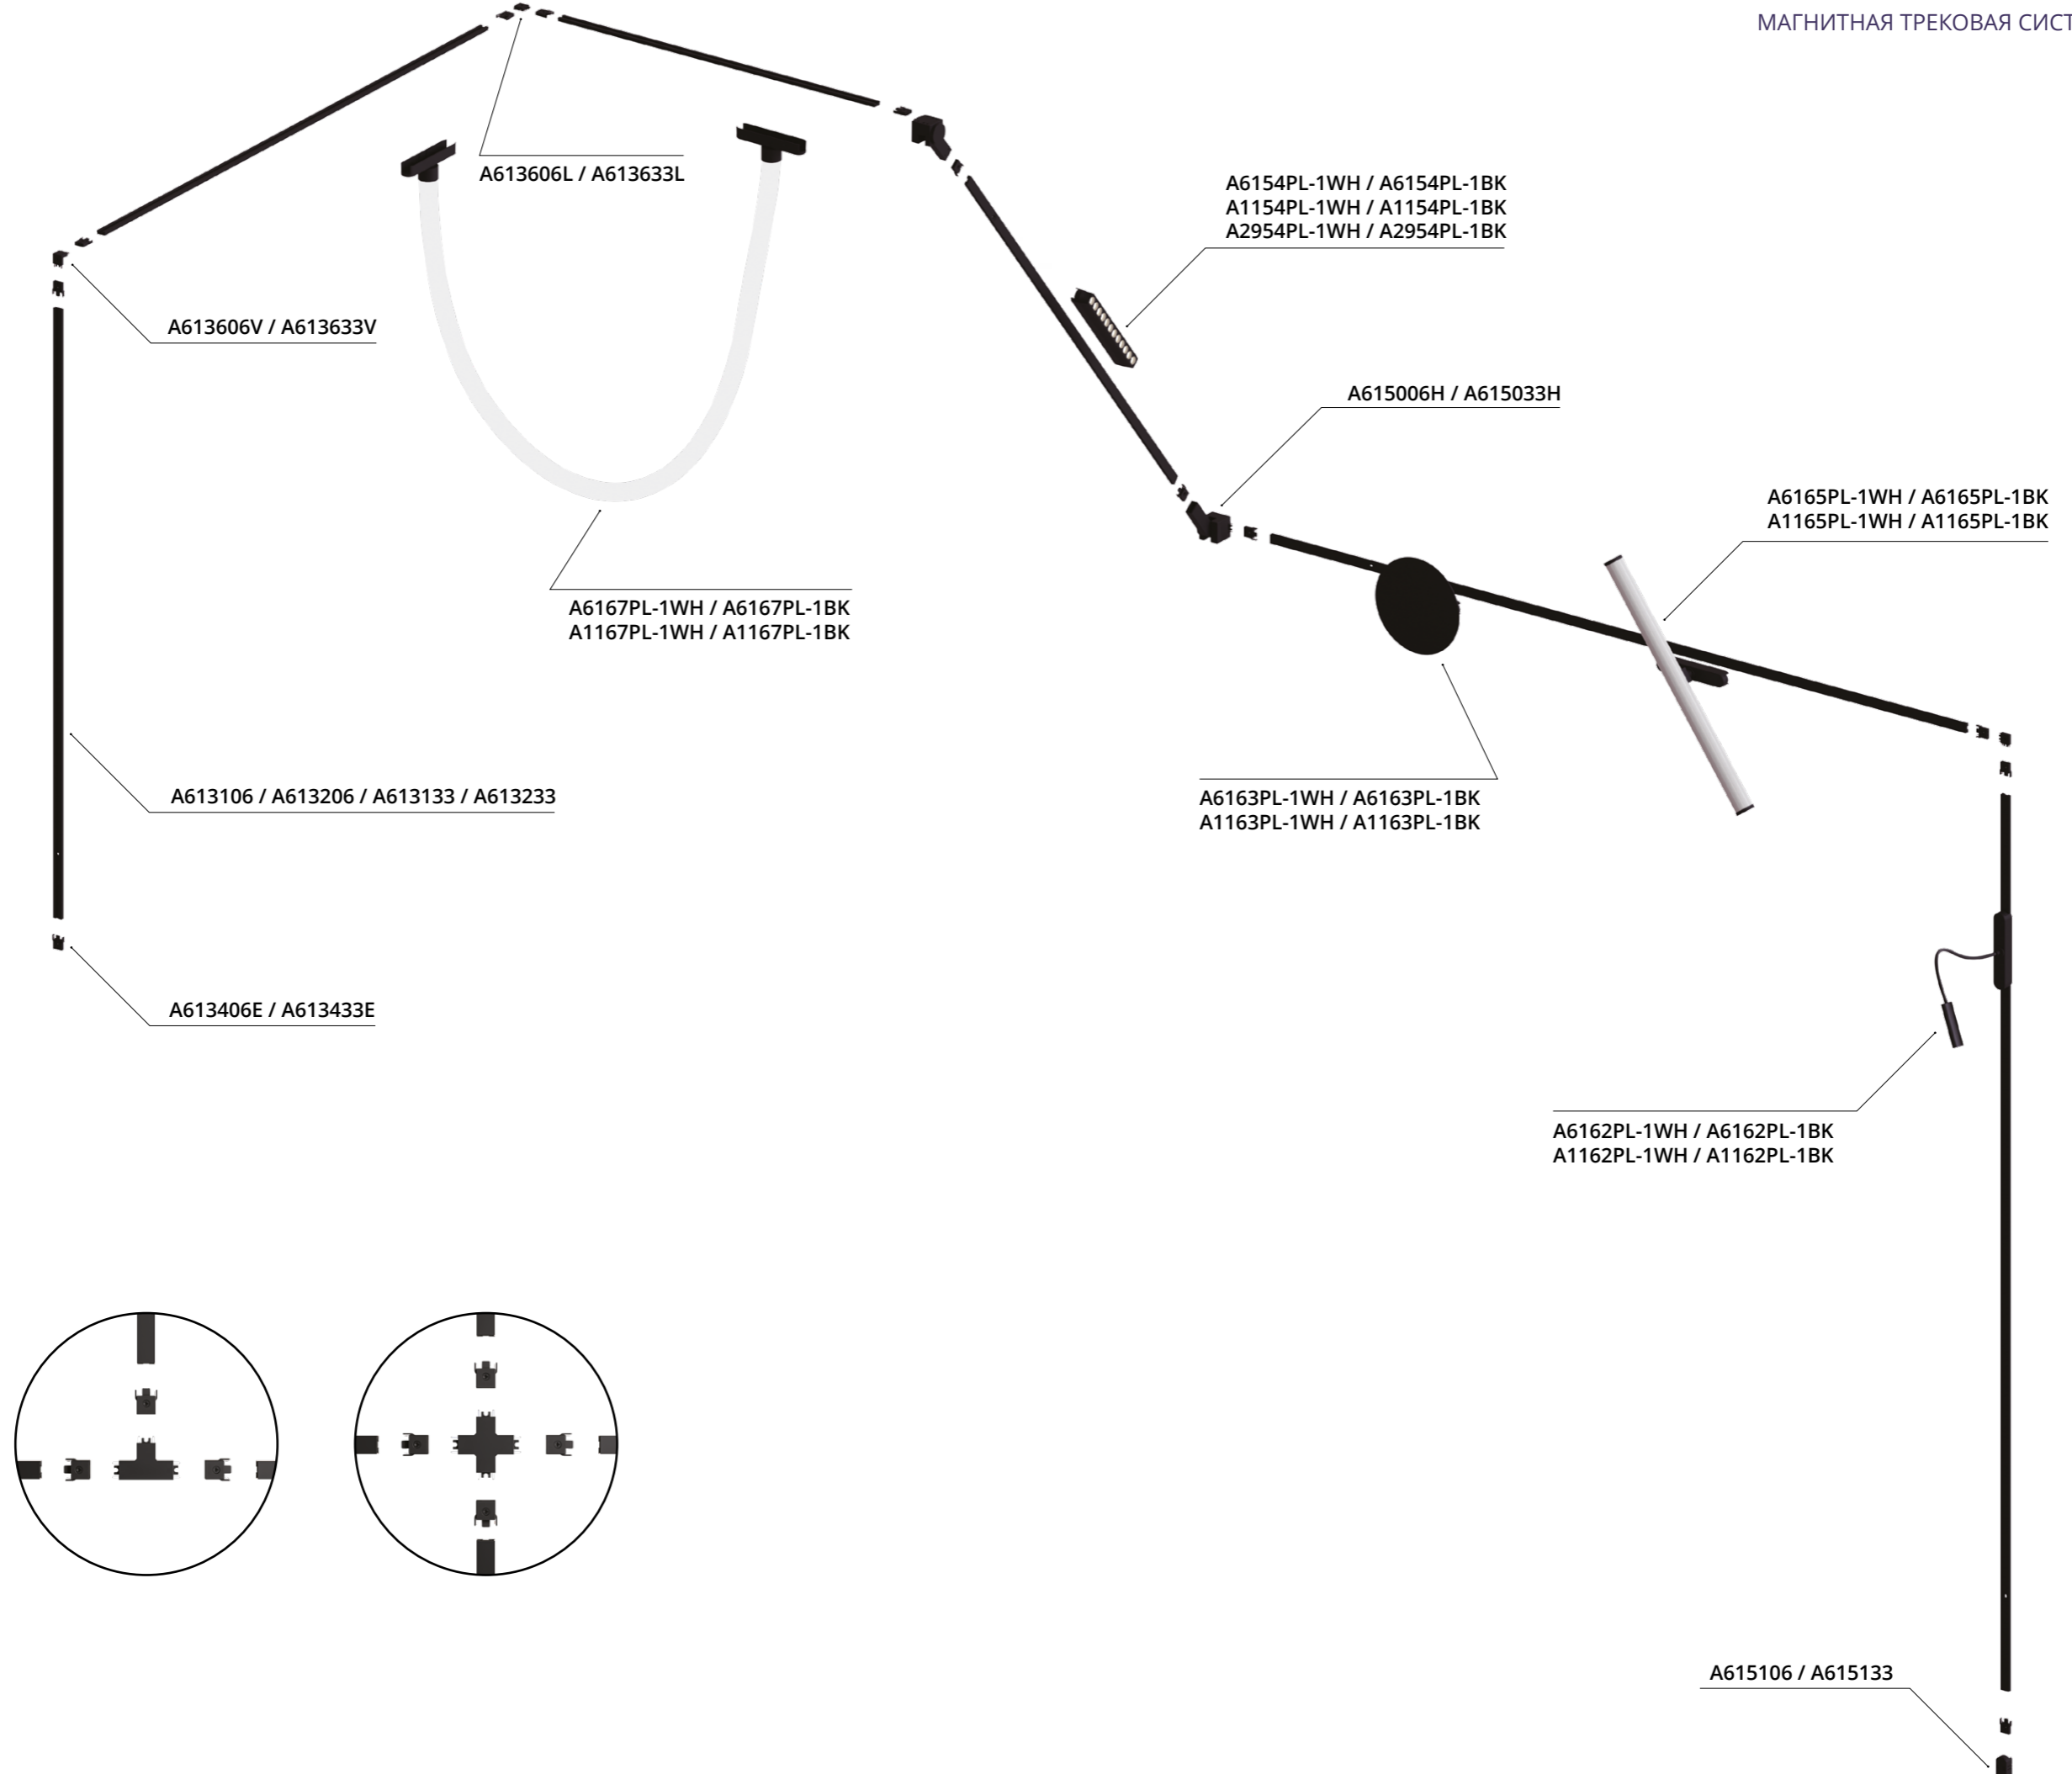

### КОННЕКТОР Х-ОБРАЗНЫЙ

A613706X ЧЕРНЫЙ

A613733X БЕЛЫЙ

Коннектор Х-образный для накладного магнитного шинопровода

**RAPID**

A6156PL-1WH	БЕЛЫЙ	LED 7W	446 Lm	4000 K
A6156PL-1BK	ЧЕРНЫЙ	LED 7W	446 Lm	4000 K
A1156PL-1WH	БЕЛЫЙ	LED 7W	446 Lm	3000 K
A1156PL-1BK	ЧЕРНЫЙ	LED 7W	446 Lm	3000 K