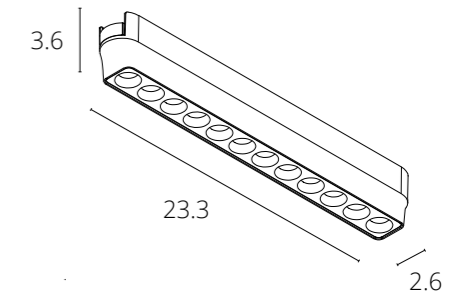

RAPID

RAPID

A6153PL-1WH	БЕЛЫЙ	LED 9W	416 Lm	4000 K
A6153PL-1BK	ЧЕРНЫЙ	LED 9W	416 Lm	4000 K
A1153PL-1WH	БЕЛЫЙ	LED 9W	416 Lm	3000 K
A1153PL-1BK	ЧЕРНЫЙ	LED 9W	416 Lm	3000 K

A6154PL-1WH	БЕЛЫЙ	LED 12W	872 Lm	4000 K
A6154PL-1BK	ЧЕРНЫЙ	LED 12W	872 Lm	4000 K
A1154PL-1WH	БЕЛЫЙ	LED 12W	872 Lm	3000 K
A1154PL-1BK	ЧЕРНЫЙ	LED 12W	872 Lm	3000 K

RAPID с управлением

RAPID с управлением

A2953PL-1WH	БЕЛЫЙ	LED 9W	416 Lm	2700-5700 K
A2953PL-1BK	ЧЕРНЫЙ	LED 9W	416 Lm	2700-5700 K

A2954PL-1WH	БЕЛЫЙ	LED 12W	872 Lm	2700-5700 K
A2954PL-1BK	ЧЕРНЫЙ	LED 12W	872 Lm	2700-5700 K

App Smart Life®

App Smart Life®