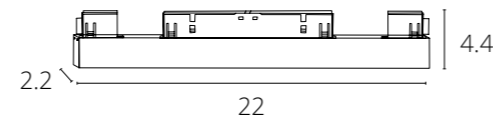

LINEA

A4634PL-1WH	БЕЛЫЙ	LED 15W	1100 Lm	4000 K
A4634PL-1BK	ЧЕРНЫЙ	LED 15W	1100 Lm	4000 K
A4644PL-1WH	БЕЛЫЙ	LED 15W	1100 Lm	3000 K

LINEA

A4635PL-1WH	БЕЛЫЙ	LED 20W	1700 Lm	4000 K
A4645PL-1WH	БЕЛЫЙ	LED 20W	1700 Lm	3000 K

LINEA 2.0

A4664PL-1WH	БЕЛЫЙ	LED 12W	1100 Lm	4000 K
A4664PL-1BK	ЧЕРНЫЙ	LED 12W	1100 LM	4000 K
A4674PL-1WH	БЕЛЫЙ	LED 12W	1100 LM	3000 K
A4674PL-1BK	ЧЕРНЫЙ	LED 12W	1100 LM	3000 K

LINEA 2.0 с управлением

A4684PL-1BK	ЧЕРНЫЙ	LED 12W	0/1-10V	1100 Lm	4000 K
A4694PL-1WH	БЕЛЫЙ	LED 12W	Smart Life®	max 1000 Lm	2700-6000 K
A4694PL-1BK	ЧЕРНЫЙ	LED 12W	Smart Life®	max 1000 Lm	2700-6000 K

LINEA 2.0

A4665PL-1WH	БЕЛЫЙ	LED 18W	1700 Lm	4000 K
A4665PL-1BK	ЧЕРНЫЙ	LED 18W	1700 Lm	4000 K
A4675PL-1WH	БЕЛЫЙ	LED 18W	1700 Lm	3000 K
A4675PL-1BK	ЧЕРНЫЙ	LED 18W	1700 Lm	3000 K

LINEA 2.0 с управлением

A4685PL-1BK	ЧЕРНЫЙ	LED 18W	0/1-10V	1700 Lm	4000 K
A4695PL-1WH	БЕЛЫЙ	LED 18W	Smart Life®	max 1600 Lm	2700-6000 K
A4695PL-1BK	ЧЕРНЫЙ	LED 18W	Smart Life®	max 1600 Lm	2700-6000 K

App Smart Life®

App Smart Life®