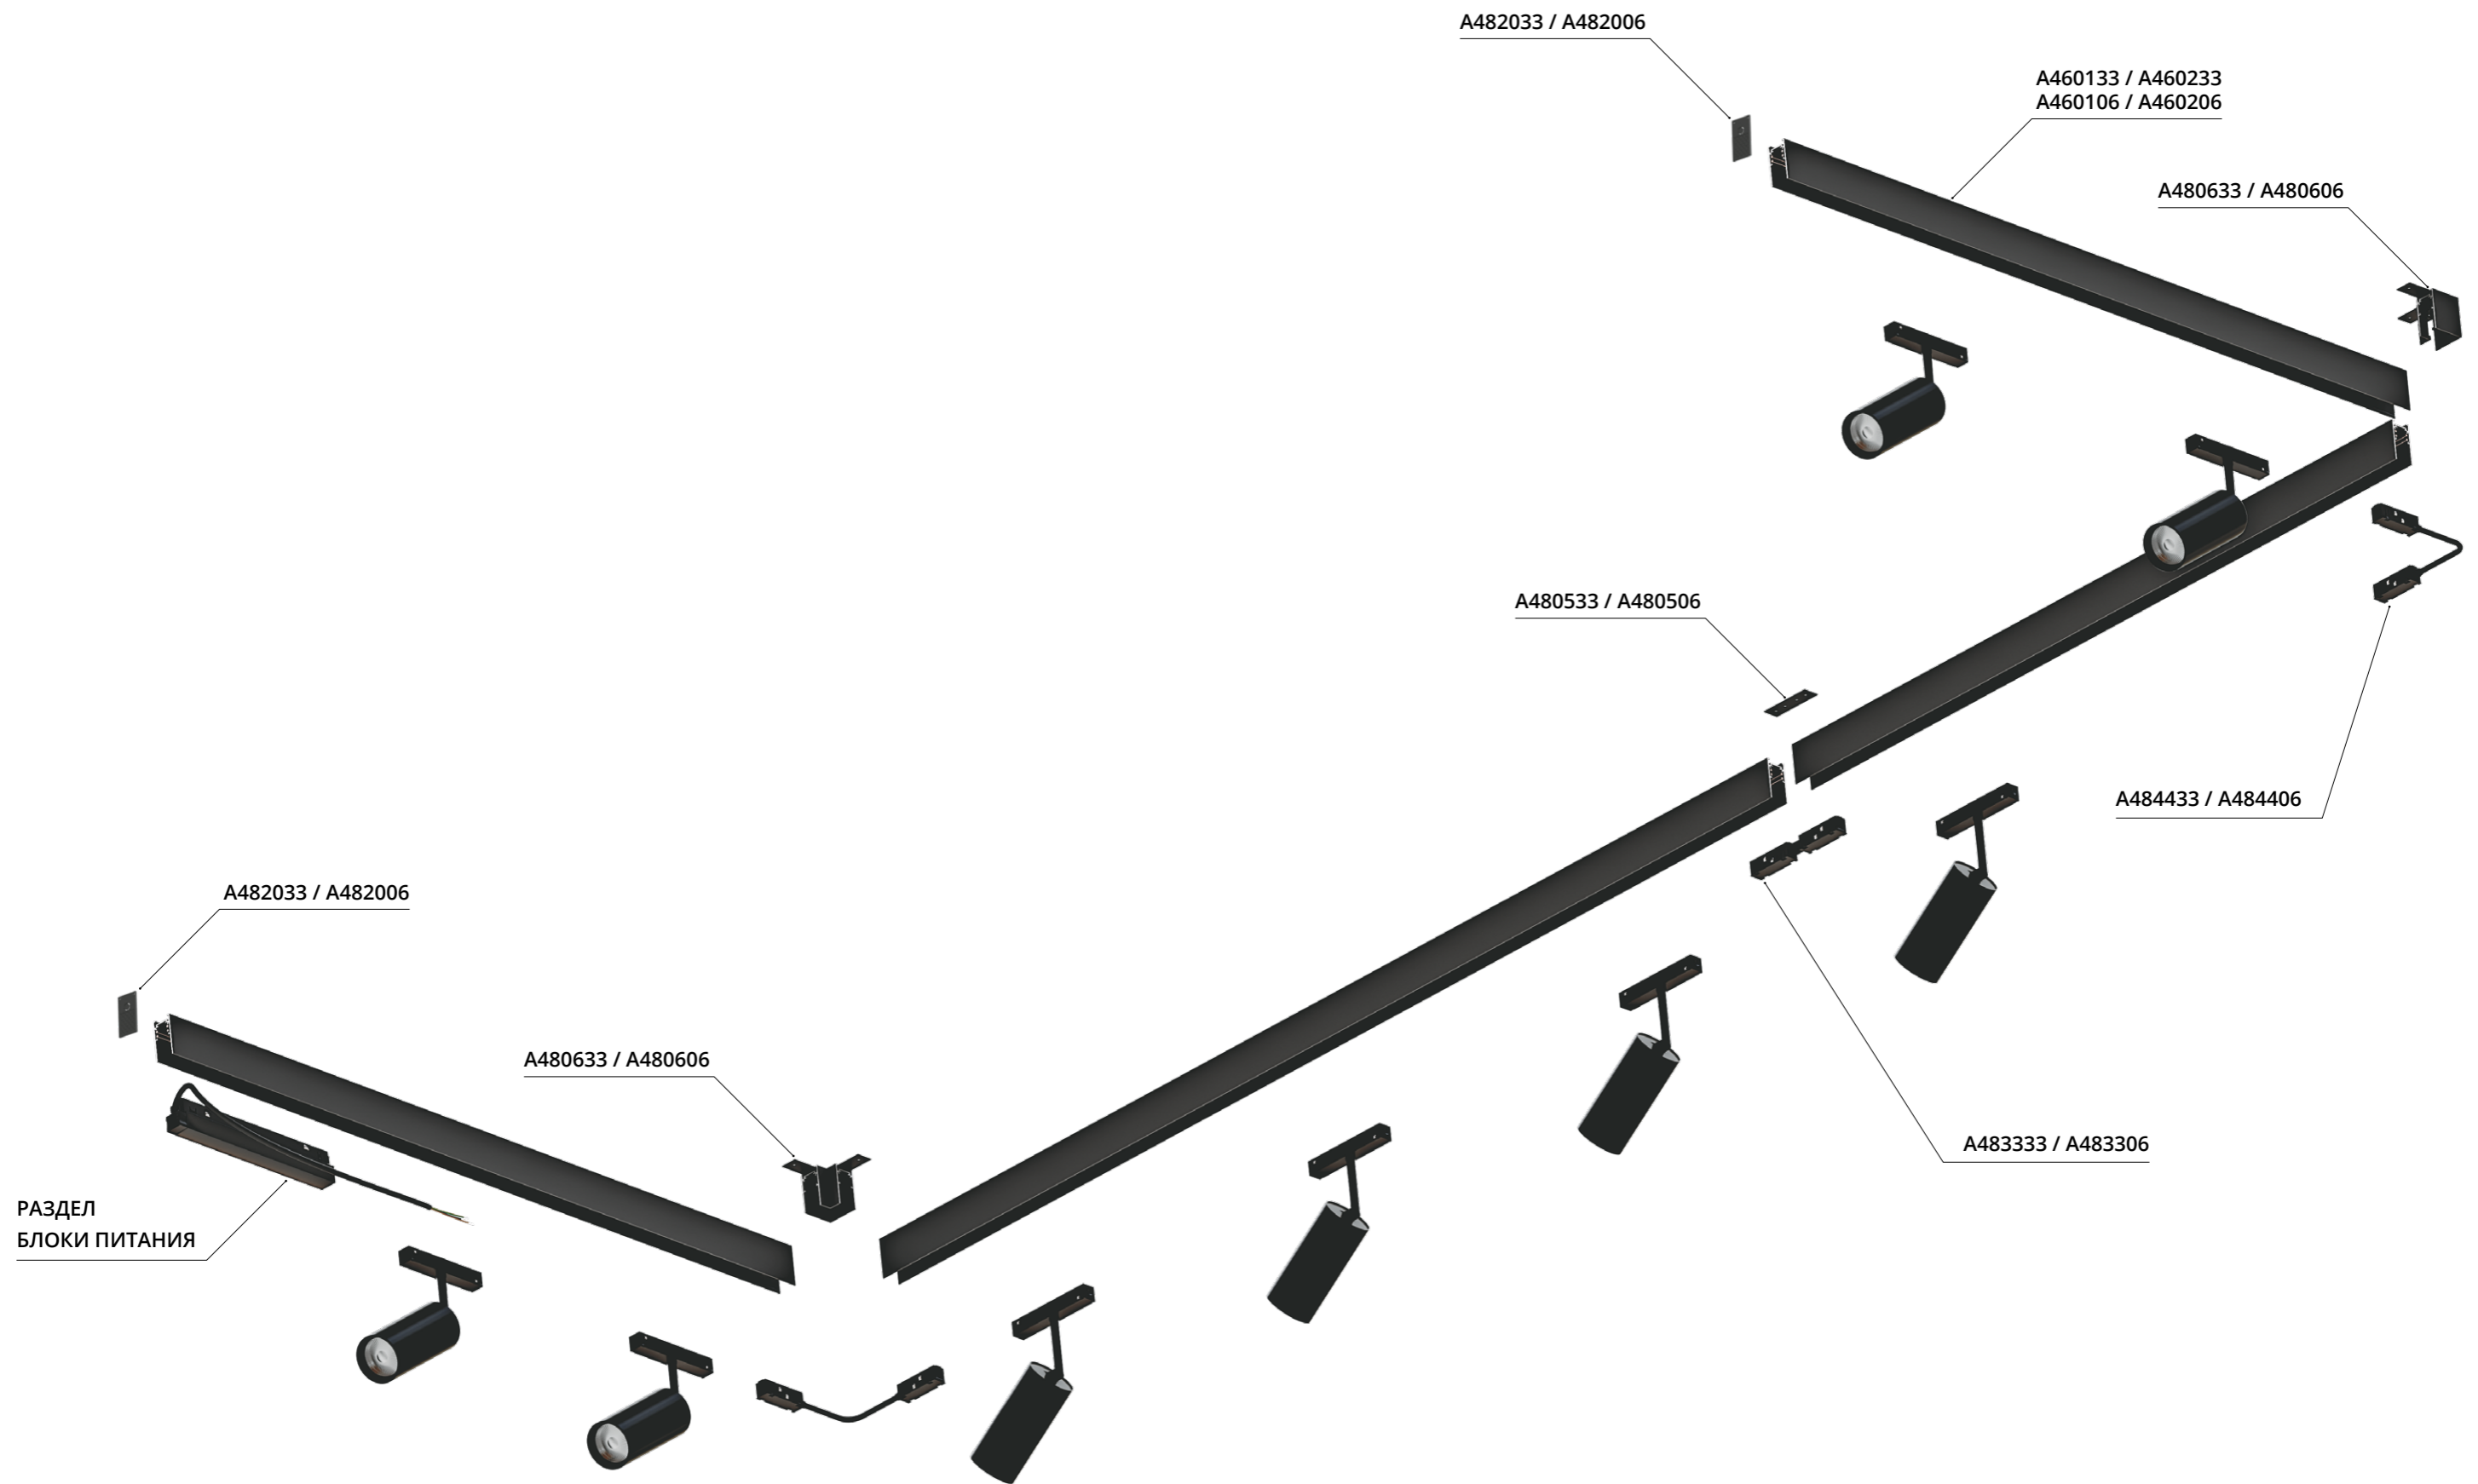

Адаптеры для шинпровода (трека) приобретаются отдельно.

АДАПТЕР С ВВОДОМ ПИТАНИЯ

A492033-1	БЕЛЫЙ
A492006-1	ЧЕРНЫЙ

Подходит для серий LINEA и OPTIMA

АДАПТЕР-КОННЕКТОР

A492033-2	БЕЛЫЙ
A492006-2	ЧЕРНЫЙ

Подходит для серий LINEA и OPTIMA

ПОДВЕС-ДЕРЖАТЕЛЬ В ШИНОПРОВОД (ТРЕК)

A492233	БЕЛЫЙ	2 метра
A492206	ЧЕРНЫЙ	2 метра

Подходит для серий LINEA и OPTIMA

ПОДВЕС-ДЕРЖАТЕЛЬ С ПОТОЛОЧНЫМ КРЕПЛЕНИЕМ

A492433	БЕЛЫЙ	2 метра
---------	-------	---------

Подходит для серий LINEA, EXPERT и OPTIMA

LINEA 2.0

A4770SP-1BK	ЧЕРНЫЙ	LED 8W	450 Lm	4000 K
A4780SP-1BK	ЧЕРНЫЙ	LED 8W	450 Lm	3000 K

LINEA 2.0

A4771PL-1BK	ЧЕРНЫЙ	LED 8W	800 Lm	4000 K
A4781PL-1BK	ЧЕРНЫЙ	LED 8W	800 Lm	3000 K

Будущее
ЗАВИСИТ
ОТ ТОГО, ЧТО ТЫ
ДЕЛАЕШЬ
СЕГОДНЯ

ВОЗМОЖНО
ВСЕ
НА НЕВОЗМОЖНОЕ
ПРОСТО
ТРЕБУЕТСЯ
БОЛЬШЕ
ВРЕМЕНИ