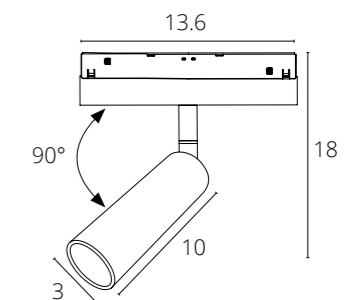

LINEA 2.0 с управлением

A4680PL-1BK	ЧЕРНЫЙ	LED 8W	0/1-10V	490 Lm	4000 K
A4690PL-1WH	БЕЛЫЙ	LED 8W	Smart Life®	max 400 Lm	2700-6000 K
A4690PL-1BK	ЧЕРНЫЙ	LED 8W	Smart Life®	max 400 Lm	2700-6000 K