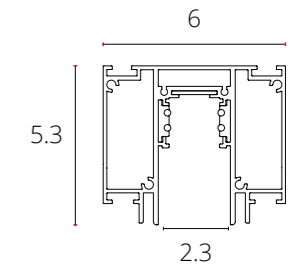

Коннектор угловой для профилей под натяжной потолок. Подходит к A620205, A630205, A473206. В комплекте: 2 коннектора, 4 винта

NEW

SLOTT FOR ARTE LAMP

A474233	БЕЛЫЙ	2 метра
A474206	ЧЕРНЫЙ	2 метра

Магнитный шинопровод SLOTT for Arte Lamp для натяжного потолка с демпферной системой крепления полотна