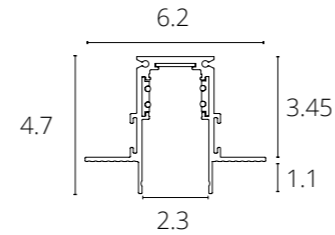

Подвес для накладного магнитного шинпровода
В комплекте: 2 шт

ЗАГЛУШКИ

A482033	БЕЛЫЙ
A482006	ЧЕРНЫЙ

Заглушка для накладного магнитного шинпровода

NEW

ШИНОПРОВОД ВСТРАИВАЕМЫЙ

A470133 БЕЛЫЙ 1 метр

Магнитный шинопровод (трек) встраиваемый в гипсокартон толщиной 9 мм
Пластиковый экран и заглушки A482133 / A482106 в комплекте.