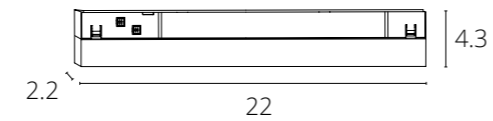

App Smart Life®

App Smart Life®

LINEA

A4634PL-1WH	БЕЛЫЙ	LED 15W	1100 Lm	4000 K
A4634PL-1BK	ЧЕРНЫЙ	LED 15W	1100 Lm	4000 K
A4644PL-1WH	БЕЛЫЙ	LED 15W	1100 Lm	3000 K

LINEA

A4635PL-1WH	БЕЛЫЙ	LED 20W	1700 Lm	4000 K
A4645PL-1WH	БЕЛЫЙ	LED 20W	1700 Lm	3000 K