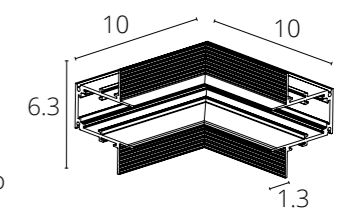

КОННЕКТОР УГЛОВОЙ

A480933 БЕЛЫЙ

A480906 ЧЕРНЫЙ

Коннектор угловой внутренний для магнитного шинопровода встраиваемого в гипсокартон толщиной 9 мм

КОННЕКТОР УГЛОВОЙ 2.0

A489933 БЕЛЫЙ

A489906 ЧЕРНЫЙ

Коннектор угловой внутренний для магнитного шинопровода встраиваемого в гипсокартон толщиной 12,5 мм