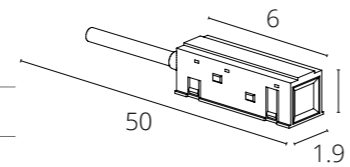

**КОННЕКТОР
ДЛЯ ВВОДА ПИТАНИЯ**

A480133 БЕЛЫЙ 0,5 метра

PLASTIC COPPER 48V IP20

КОННЕКТОР 2.0 ПРЯМОЙ

A483333 БЕЛЫЙ
A483306 ЧЕРНЫЙ

Используется для передачи питания при последовательном соединении профилей трека

**КОННЕКТОР 2.0
ДЛЯ ВВОДА ПИТАНИЯ**

A481133 БЕЛЫЙ 0,5 метра
A481106 ЧЕРНЫЙ 0,5 метра

PLASTIC COPPER 48V IP20

КОННЕКТОР 2.0 ГИБКИЙ

A484433 БЕЛЫЙ
A484406 ЧЕРНЫЙ

Используется для передачи питания при соединении профилей трека под углом 90°

**КОННЕКТОР
ДЛЯ ВВОДА ПИТАНИЯ**

A480233 БЕЛЫЙ 2 метра
A480206 ЧЕРНЫЙ 2 метра

PLASTIC COPPER 48V IP20

Используется с подвесным треком

**КОННЕКТОР 2.0
ДЛЯ ВВОДА ПИТАНИЯ**

A482233 БЕЛЫЙ 2 метра
A482206 ЧЕРНЫЙ 2 метра

PLASTIC COPPER 48V IP20

Используется с подвесным треком