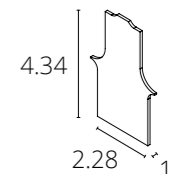

ЗАГЛУШКА ВНУТРЕННЯЯ

A485206E	ЧЕРНЫЙ
A485233E	БЕЛЫЙ

Внутренняя заглушка для магнитного шинного провода A473206 или A474306 встраиваемого в натяжной потолок. Устанавливается в шинный провод, закрывая торцевое крепление полотна. В комплекте 2 шт.

КОННЕКТОР

A641105I	СЕРЫЙ

Коннектор прямой для профилей под натяжной потолок. Подходит к A620205, A630205, A473206. В комплекте: 2 коннектора, 4 винта