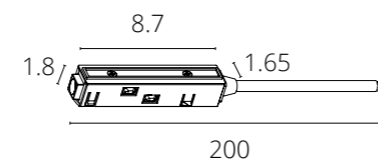

**КОННЕКТОР 2.0
ДЛЯ ВВОДА ПИТАНИЯ**

A482233 БЕЛЫЙ 2 метра
A482206 ЧЕРНЫЙ 2 метра

PLASTIC COPPER 48V IP20

Используется с подвесным треком