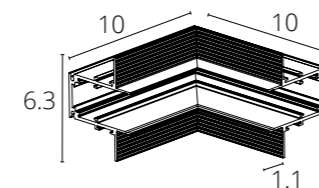

КОННЕКТОР УГЛОВОЙ

A480933 БЕЛЫЙ

A480906 ЧЕРНЫЙ

Коннектор угловой внутренний для магнитного шинопровода встраиваемого в гипсокартон толщиной 9 мм