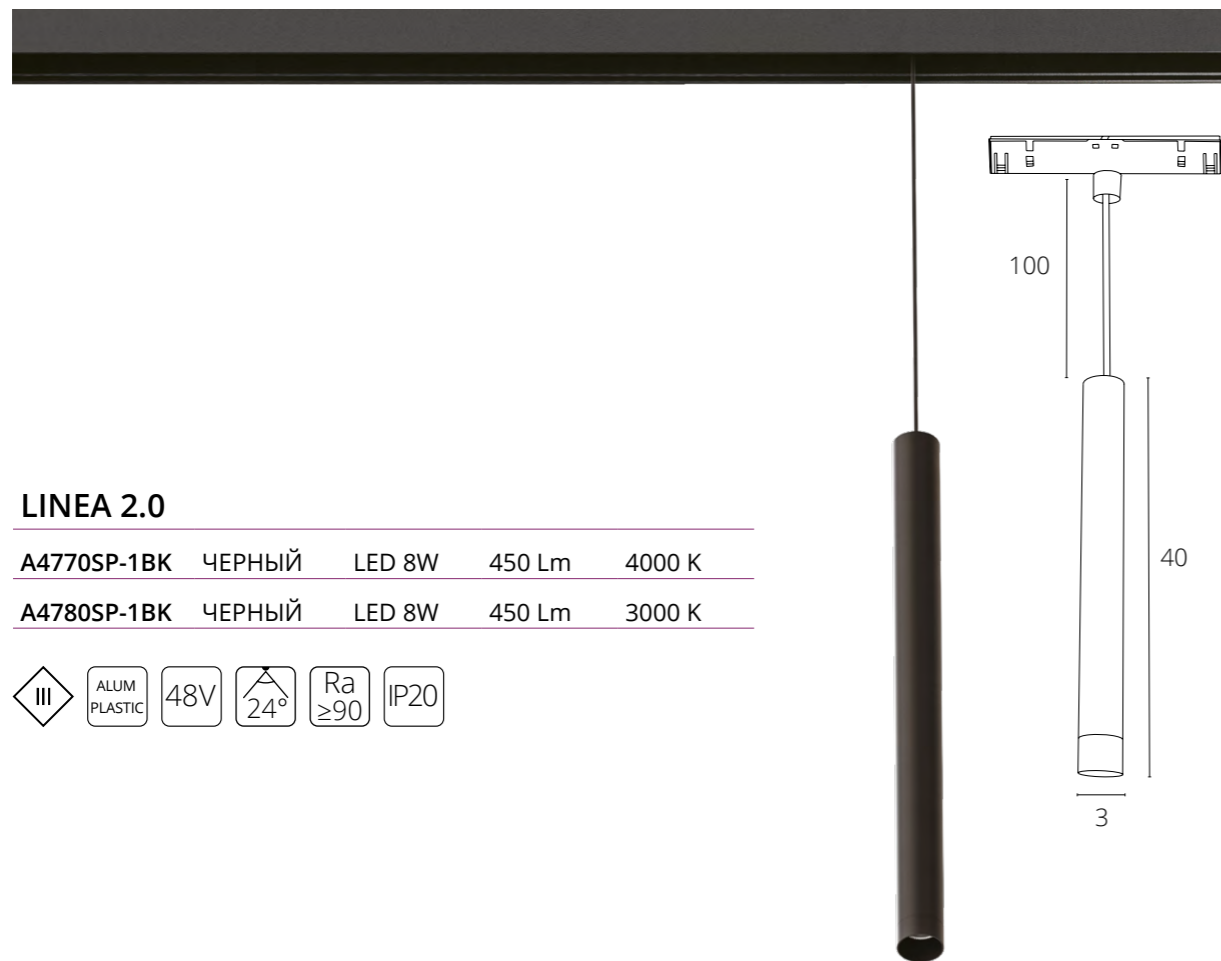

LINEA 2.0

A4770SP-1BK	ЧЕРНЫЙ	LED 8W	450 Lm	4000 K
A4780SP-1BK	ЧЕРНЫЙ	LED 8W	450 Lm	3000 K