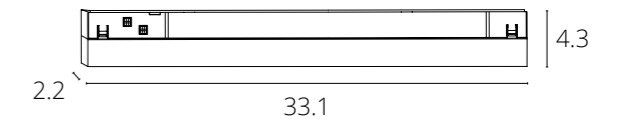

LINEA 2.0

A4665PL-1WH	БЕЛЫЙ	LED 18W	1700 Lm	4000 K
A4665PL-1BK	ЧЕРНЫЙ	LED 18W	1700 Lm	4000 K
A4675PL-1WH	БЕЛЫЙ	LED 18W	1700 Lm	3000 K
A4675PL-1BK	ЧЕРНЫЙ	LED 18W	1700 Lm	3000 K

LINEA 2.0 с управлением

A4685PL-1BK	ЧЕРНЫЙ	LED 18W	0/1-10V	1700 Lm	4000 K
A4695PL-1WH	БЕЛЫЙ	LED 18W	Smart Life®	max 1600 Lm	2700-6000 K
A4695PL-1BK	ЧЕРНЫЙ	LED 18W	Smart Life®	max 1600 Lm	2700-6000 K

App Smart Life®

App Smart Life®