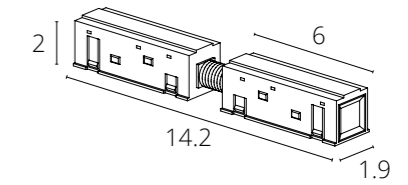

КОННЕКТОР 2.0 ПРЯМОЙ

A483333 БЕЛЫЙ
A483306 ЧЕРНЫЙ

Используется для передачи питания при последовательном соединении профилей трека

**КОННЕКТОР 2.0
ДЛЯ ВВОДА ПИТАНИЯ**

A481133 БЕЛЫЙ 0,5 метра
A481106 ЧЕРНЫЙ 0,5 метра

PLASTIC COPPER 48V IP20