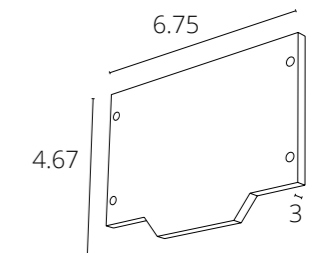

ЗАГЛУШКА ВНЕШНЯЯ

A483206E	ЧЕРНЫЙ

Торцевая заглушка для магнитного шинного провода A473206 или A474306 встраиваемого в натяжной потолок. В комплекте: 2 заглушки, 8 шурупов