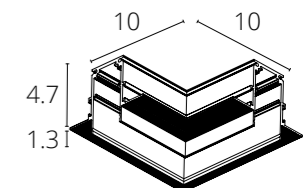

КОННЕКТОР УГЛОВОЙ

A480733 БЕЛЫЙ

Коннектор угловой для магнитного шинопровода встраиваемого в гипсокартон толщиной 9 мм

КОННЕКТОР УГЛОВОЙ 2.0

A487733 БЕЛЫЙ

A487706 ЧЕРНЫЙ

Коннектор угловой для магнитного шинопровода встраиваемого в гипсокартон толщиной 12,5 мм