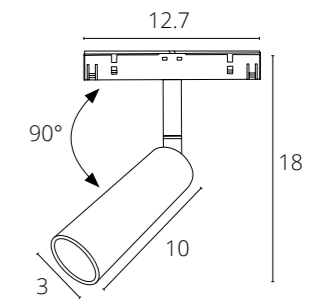

LINEA 2.0

A4660PL-1WH	БЕЛЫЙ	LED 8W	490 Lm	4000 K
A4660PL-1BK	ЧЕРНЫЙ	LED 8W	490 Lm	4000 K
A4660PL-1SG	МАТОВОЕ ЗОЛОТО	LED 8W	490 Lm	4000 K
A4660PL-1AB	АНТИЧНАЯ БРОНЗА	LED 8W	490 Lm	4000 K
A4670PL-1WH	БЕЛЫЙ	LED 8W	490 Lm	3000 K
A4670PL-1BK	ЧЕРНЫЙ	LED 8W	490 Lm	3000 K