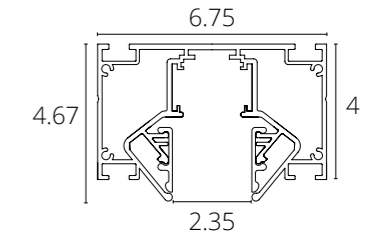

ШИНОПРОВОД ДЛЯ НАТЯЖНОГО ПОТОЛКА

A473233	БЕЛЫЙ	2 метра
A474333	БЕЛЫЙ	3 метра
A473206	ЧЕРНЫЙ	2 метра
A474306	ЧЕРНЫЙ	3 метра