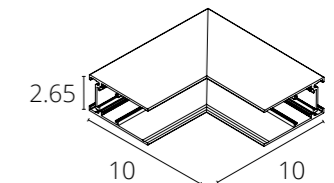

КОННЕКТОР ПРЯМОЙ

A480533	БЕЛЫЙ
A480506	ЧЕРНЫЙ

Коннектор прямой для накладного магнитного шинпровода
Используется для механического соединения накладных треков

ПОДВЕС

A481033	БЕЛЫЙ	2 метра
A481005	СЕРЫЙ	2 метра