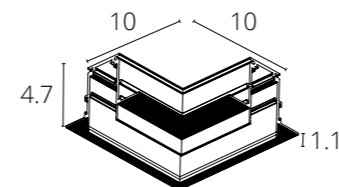

КОННЕКТОР УГЛОВОЙ

A480733 БЕЛЫЙ

Коннектор угловой для магнитного шинопровода встраиваемого в гипсокартон толщиной 9 мм