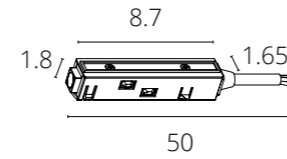

КОННЕКТОР 2.0 ПРЯМОЙ

A483333 БЕЛЫЙ
A483306 ЧЕРНЫЙ

Используется для передачи питания при последовательном соединении профилей трека

**КОННЕКТОР 2.0
ДЛЯ ВВОДА ПИТАНИЯ**

A481133 БЕЛЫЙ 0,5 метра
A481106 ЧЕРНЫЙ 0,5 метра