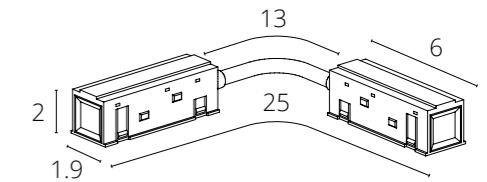

PLASTIC COPPER 48V IP20

КОННЕКТОР 2.0 ГИБКИЙ

A484433 БЕЛЫЙ
A484406 ЧЕРНЫЙ

Используется для передачи питания при соединении профилей трека под углом 90°

**КОННЕКТОР
ДЛЯ ВВОДА ПИТАНИЯ**

A480233 БЕЛЫЙ 2 метра
A480206 ЧЕРНЫЙ 2 метра