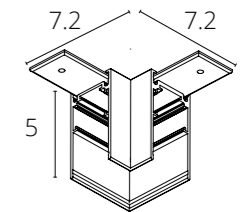

КОННЕКТОР УГЛОВОЙ

A480633	БЕЛЫЙ
A480606	ЧЕРНЫЙ

Коннектор угловой для накладного магнитного шинпровода