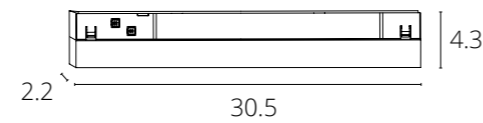

LINEA 2.0 с управлением

A4681PL-1BK	ЧЕРНЫЙ	LED 13W	0/1-10V	1020 Lm	4000 K
A4691PL-1WH	БЕЛЫЙ	LED 13W	Smart Life®	max 850 Lm	2700-6000 K
A4691PL-1BK	ЧЕРНЫЙ	LED 13W	Smart Life®	max 850 Lm	2700-6000 K

App Smart Life®