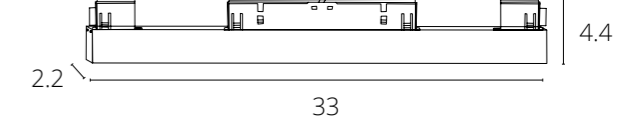

LINEA

A4634PL-1WH	БЕЛЫЙ	LED 15W	1100 Lm	4000 K
A4634PL-1BK	ЧЕРНЫЙ	LED 15W	1100 Lm	4000 K
A4644PL-1WH	БЕЛЫЙ	LED 15W	1100 Lm	3000 K

LINEA

A4635PL-1WH	БЕЛЫЙ	LED 20W	1700 Lm	4000 K
A4645PL-1WH	БЕЛЫЙ	LED 20W	1700 Lm	3000 K

LINEA 2.0

A4664PL-1WH	БЕЛЫЙ	LED 12W	1100 Lm	4000 K
A4664PL-1BK	ЧЕРНЫЙ	LED 12W	1100 LM	4000 K
A4674PL-1WH	БЕЛЫЙ	LED 12W	1100 LM	3000 K
A4674PL-1BK	ЧЕРНЫЙ	LED 12W	1100 LM	3000 K

LINEA 2.0 с управлением

A4684PL-1BK	ЧЕРНЫЙ	LED 12W	0/1-10V	1100 Lm	4000 K
A4694PL-1WH	БЕЛЫЙ	LED 12W	Smart Life®	max 1000 Lm	2700-6000 K
A4694PL-1BK	ЧЕРНЫЙ	LED 12W	Smart Life®	max 1000 Lm	2700-6000 K

LINEA 2.0

A4665PL-1WH	БЕЛЫЙ	LED 18W	1700 Lm	4000 K
A4665PL-1BK	ЧЕРНЫЙ	LED 18W	1700 Lm	4000 K
A4675PL-1WH	БЕЛЫЙ	LED 18W	1700 Lm	3000 K
A4675PL-1BK	ЧЕРНЫЙ	LED 18W	1700 Lm	3000 K

LINEA 2.0 с управлением

A4685PL-1BK	ЧЕРНЫЙ	LED 18W	0/1-10V	1700 Lm	4000 K
A4695PL-1WH	БЕЛЫЙ	LED 18W	Smart Life®	max 1600 Lm	2700-6000 K
A4695PL-1BK	ЧЕРНЫЙ	LED 18W	Smart Life®	max 1600 Lm	2700-6000 K

App Smart Life®

App Smart Life®