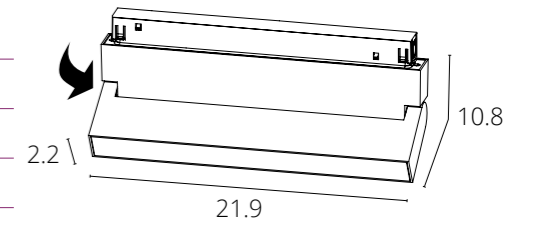

LINEA 2.0

A4662PL-1WH	БЕЛЫЙ	LED 10W	550 Lm	4000 K
A4662PL-1BK	ЧЕРНЫЙ	LED 10W	550 Lm	4000 K
A4672PL-1WH	БЕЛЫЙ	LED 10W	550 Lm	3000 K
A4672PL-1BK	ЧЕРНЫЙ	LED 10W	550 Lm	3000 K

LINEA 2.0 с управлением

A4682PL-1BK	ЧЕРНЫЙ	LED 10W	0/1-10V	550 Lm	4000 K
A4692PL-1WH	БЕЛЫЙ	LED 10W	Smart Life®	max 500 Lm	2700-6000 K
A4692PL-1BK	ЧЕРНЫЙ	LED 10W	Smart Life®	max 500 Lm	2700-6000 K

NEW

LINEA 2.0

A4669PL-1WH	БЕЛЫЙ	LED 12W	620 LM	4000 K
A4679PL-1WH	БЕЛЫЙ	LED 12W	620 LM	3000 K
A4669PL-1BK	ЧЕРНЫЙ	LED 12W	620 LM	4000 K
A4679PL-1BK	ЧЕРНЫЙ	LED 12W	620 LM	3000 K

NEW

LINEA 2.0 с управлением

A4697PL-1WH	БЕЛЫЙ	LED 12W	Smart Life®	max 500 Lm	2700-6000 K
A4697PL-1BK	ЧЕРНЫЙ	LED 12W	Smart Life®	max 500 Lm	2700-6000 K

LINEA 2.0

A4663PL-1WH	БЕЛЫЙ	LED 20W	1020 Lm	4000 K
A4663PL-1BK	ЧЕРНЫЙ	LED 20W	1020 Lm	4000 K
A4673PL-1WH	БЕЛЫЙ	LED 20W	1020 Lm	3000 K
A4673PL-1BK	ЧЕРНЫЙ	LED 20W	1020 Lm	3000 K

LINEA 2.0 с управлением

A4683PL-1BK	ЧЕРНЫЙ	LED 20W	0/1-10V	1020 Lm	4000 K
A4693PL-1WH	БЕЛЫЙ	LED 20W	Smart Life®	max 980 Lm	2700-6000 K
A4693PL-1BK	ЧЕРНЫЙ	LED 20W	Smart Life®	max 980 Lm	2700-6000 K

LINEA 2.0

A4668PL-1WH	БЕЛЫЙ	LED 12W	1100 Lm	4000 K
A4668PL-1BK	ЧЕРНЫЙ	LED 12W	1100 LM	4000 K
A4678PL-1WH	БЕЛЫЙ	LED 12W	1100 LM	3000 K
A4678PL-1BK	ЧЕРНЫЙ	LED 12W	1100 LM	3000 K

LINEA 2.0 с управлением

A4686PL-1BK	ЧЕРНЫЙ	LED 12W	0/1-10V	1100 Lm	4000 K
A4696PL-1WH	БЕЛЫЙ	LED 12W	Smart Life®	max 1000 Lm	2700-6000 K
A4696PL-1BK	ЧЕРНЫЙ	LED 12W	Smart Life®	max 1000 Lm	2700-6000 K

App Smart Life®

App Smart Life®