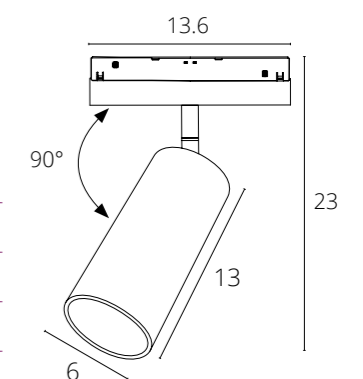

LINEA 2.0 с управлением

A4681PL-1BK	ЧЕРНЫЙ	LED 13W	0/1-10V	1020 Lm	4000 K
A4691PL-1WH	БЕЛЫЙ	LED 13W	Smart Life®	max 850 Lm	2700-6000 K
A4691PL-1BK	ЧЕРНЫЙ	LED 13W	Smart Life®	max 850 Lm	2700-6000 K