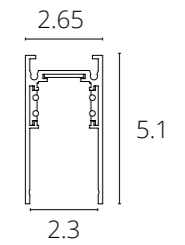

МАГНИТНАЯ ТРЕКОВАЯ СИСТЕМА
LINEA 48V

NEW

ШИНОПРОВОД НАКЛАДНОЙ

A460133	БЕЛЫЙ	1 метр
A460233	БЕЛЫЙ	2 метра
A460333	БЕЛЫЙ	3 метра
A460106	ЧЕРНЫЙ	1 метр
A460206	ЧЕРНЫЙ	2 метра
A460306	ЧЕРНЫЙ	3 метра

Магнитный шинпровод (трек)
Пластиковый экран и заглушки A482033 / A482006 в комплекте