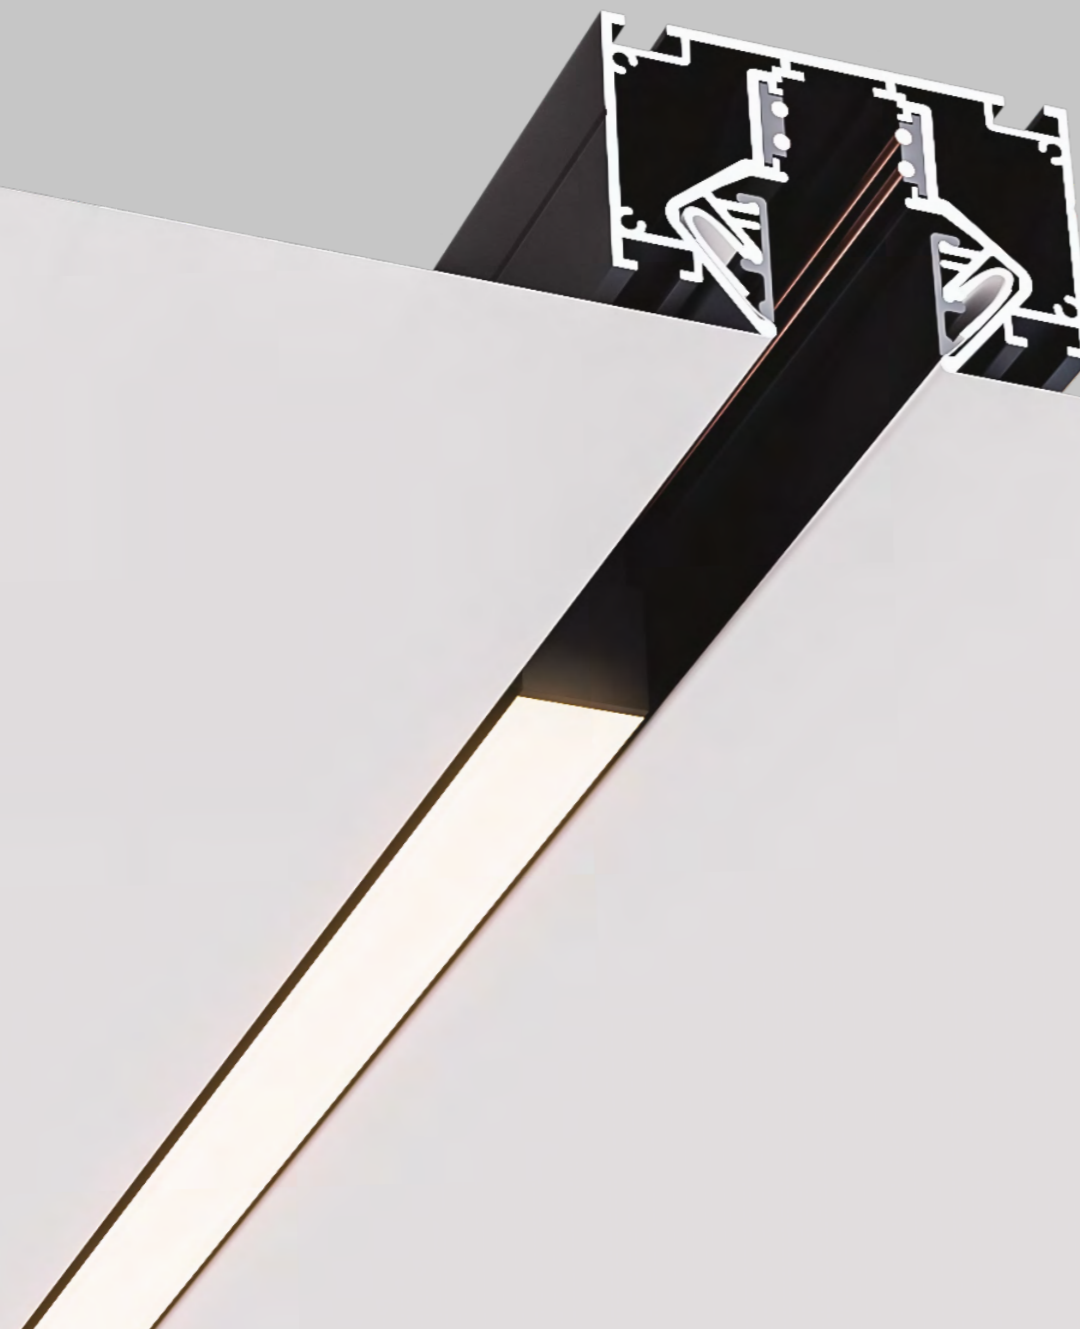

NEW

ШИНОПРОВОД ДЛЯ НАТЯЖНОГО ПОТОЛКА

A473233	БЕЛЫЙ	2 метра
A474333	БЕЛЫЙ	3 метра
A473206	ЧЕРНЫЙ	2 метра
A474306	ЧЕРНЫЙ	3 метра

Магнитный шинный провод LINEA для натяжного потолка с гарпунной системой крепления полотна. Внутренняя A483206E и внешняя A485206E торцевые заглушки приобретаются отдельно, в комплекте 2 декоративные вставки.

ЗАГЛУШКА ВНЕШНЯЯ

A483206E	ЧЕРНЫЙ

Торцевая заглушка для магнитного шинного провода A473206 или A474306 встраиваемого в натяжной потолок. В комплекте: 2 заглушки, 8 шурупов

NEW

ЗАГЛУШКА ВНУТРЕННЯЯ

A485206E	ЧЕРНЫЙ
A485233E	БЕЛЫЙ

Внутренняя заглушка для магнитного шинного провода A473206 или A474306 встраиваемого в натяжной потолок. Устанавливается в шинный провод, закрывая торцевое крепление полотна. В комплекте 2 шт.

КОННЕКТОР

A641105I	СЕРЫЙ

Коннектор прямой для профилей под натяжной потолок. Подходит к A620205, A630205, A473206. В комплекте: 2 коннектора, 4 винта

КОННЕКТОР

A641205L	СЕРЫЙ

Коннектор угловой для профилей под натяжной потолок. Подходит к A620205, A630205, A473206. В комплекте: 2 коннектора, 4 винта