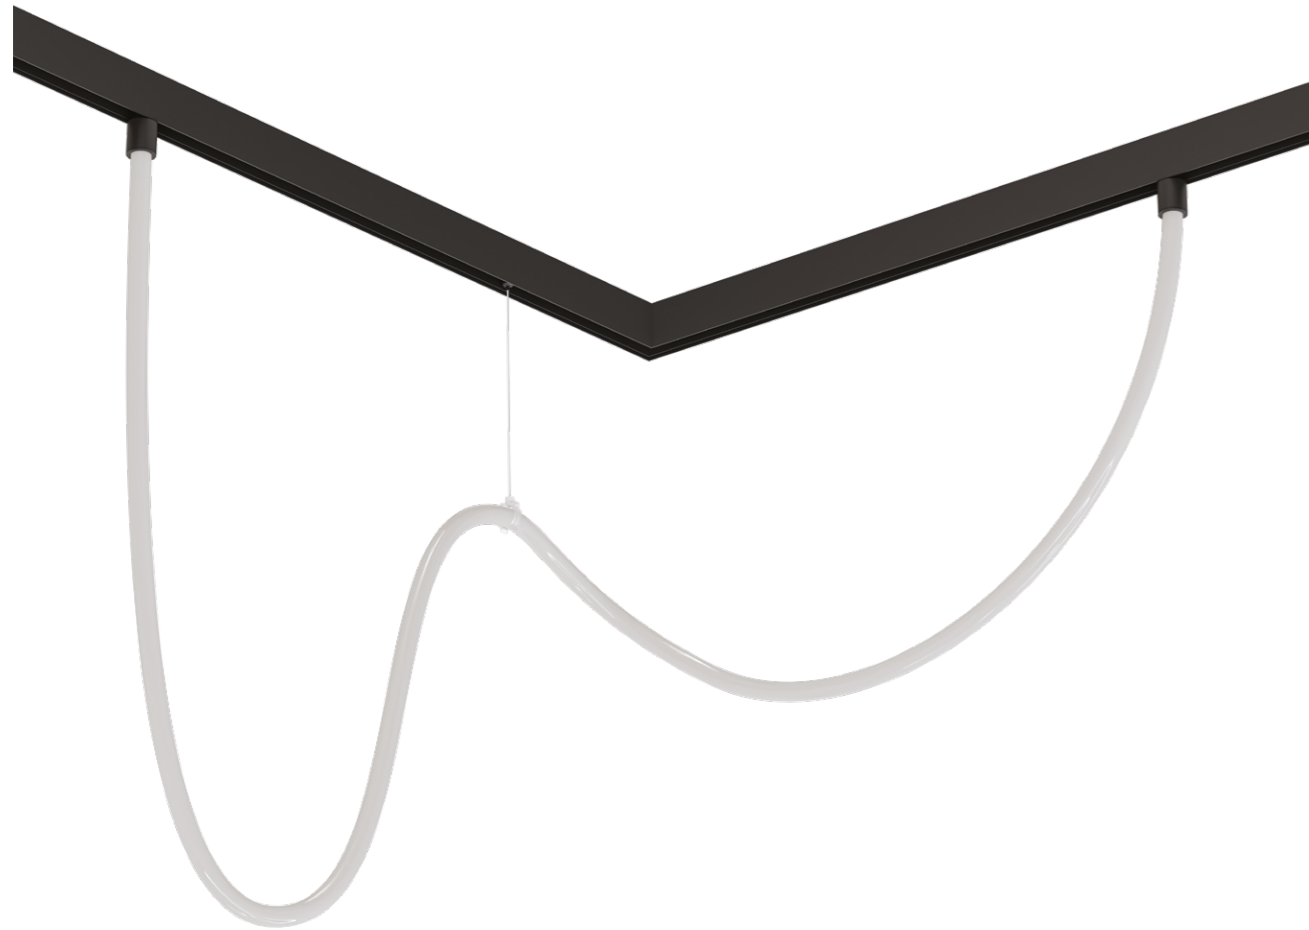

LINEA 2.0

A4665PL-1WH	БЕЛЫЙ	LED 18W	1700 Lm	4000 K
A4665PL-1BK	ЧЕРНЫЙ	LED 18W	1700 Lm	4000 K
A4675PL-1WH	БЕЛЫЙ	LED 18W	1700 Lm	3000 K
A4675PL-1BK	ЧЕРНЫЙ	LED 18W	1700 Lm	3000 K

LINEA 2.0 с управлением

A4685PL-1BK	ЧЕРНЫЙ	LED 18W	0/1-10V	1700 Lm	4000 K
A4695PL-1WH	БЕЛЫЙ	LED 18W	Smart Life®	max 1600 Lm	2700-6000 K
A4695PL-1BK	ЧЕРНЫЙ	LED 18W	Smart Life®	max 1600 Lm	2700-6000 K

App Smart Life®

App Smart Life®

LOOP

A4910PL-1WH	БЕЛЫЙ	LED 35W	3000 Lm	4000 K	2,5 метра
A4910PL-1BK	ЧЕРНЫЙ	LED 35W	3000 Lm	4000 K	2,5 метра
A4911PL-1WH	БЕЛЫЙ	LED 65W	5800 Lm	4000 K	5 метров
A4911PL-1BK	ЧЕРНЫЙ	LED 65W	5800 Lm	4000 K	5 метров