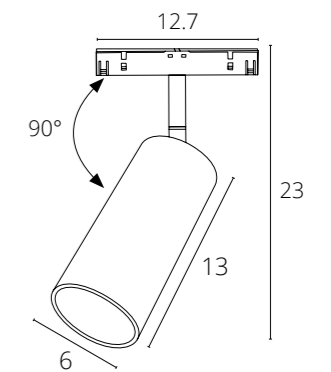

LINEA 2.0

A4661PL-1WH	БЕЛЫЙ	LED 13W	1020 Lm	4000 K
A4661PL-1BK	ЧЕРНЫЙ	LED 13W	1020 Lm	4000 K
A4661PL-1SG	МАТОВОЕ ЗОЛОТО	LED 13W	1020 Lm	4000 K
A4661PL-1AB	АНТИЧНАЯ БРОНЗА	LED 13W	1020 Lm	4000 K
A4671PL-1WH	БЕЛЫЙ	LED 13W	1020 Lm	3000 K
A4671PL-1BK	ЧЕРНЫЙ	LED 13W	1020 Lm	3000 K