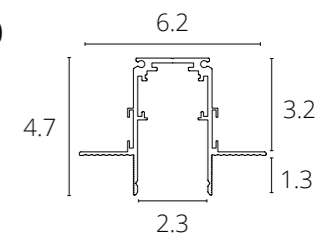

ШИНОПРОВОД ВСТРАИВАЕМЫЙ 2.0

A471133 БЕЛЫЙ 1 метр

A472233 БЕЛЫЙ 2 метра

A473333 БЕЛЫЙ 3 метра

A471106 ЧЕРНЫЙ 1 метр

A472206 ЧЕРНЫЙ 2 метра

A473306 ЧЕРНЫЙ 3 метра

Магнитный шинопровод (трек) встраиваемый в гипсокартон толщиной 12,5 мм.
Пластиковый экран и заглушки A482133 / A482106 в комплекте