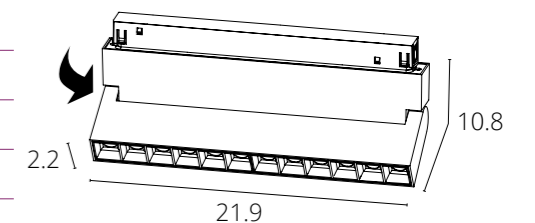

LINEA 2.0

A4662PL-1WH	БЕЛЫЙ	LED 10W	550 Lm	4000 K
A4662PL-1BK	ЧЕРНЫЙ	LED 10W	550 Lm	4000 K
A4672PL-1WH	БЕЛЫЙ	LED 10W	550 Lm	3000 K
A4672PL-1BK	ЧЕРНЫЙ	LED 10W	550 Lm	3000 K

LINEA 2.0 с управлением

A4682PL-1BK	ЧЕРНЫЙ	LED 10W	0/1-10V	550 Lm	4000 K
A4692PL-1WH	БЕЛЫЙ	LED 10W	Smart Life®	max 500 Lm	2700-6000 K
A4692PL-1BK	ЧЕРНЫЙ	LED 10W	Smart Life®	max 500 Lm	2700-6000 K

NEW

LINEA 2.0

A4669PL-1WH	БЕЛЫЙ	LED 12W	620 LM	4000 K
A4679PL-1WH	БЕЛЫЙ	LED 12W	620 LM	3000 K
A4669PL-1BK	ЧЕРНЫЙ	LED 12W	620 LM	4000 K
A4679PL-1BK	ЧЕРНЫЙ	LED 12W	620 LM	3000 K

NEW

LINEA 2.0 с управлением

A4697PL-1WH	БЕЛЫЙ	LED 12W	Smart Life®	max 500 Lm	2700-6000 K
A4697PL-1BK	ЧЕРНЫЙ	LED 12W	Smart Life®	max 500 Lm	2700-6000 K

LINEA 2.0

A4663PL-1WH	БЕЛЫЙ	LED 20W	1020 Lm	4000 K
A4663PL-1BK	ЧЕРНЫЙ	LED 20W	1020 Lm	4000 K
A4673PL-1WH	БЕЛЫЙ	LED 20W	1020 Lm	3000 K
A4673PL-1BK	ЧЕРНЫЙ	LED 20W	1020 Lm	3000 K

LINEA 2.0 с управлением

A4683PL-1BK	ЧЕРНЫЙ	LED 20W	0/1-10V	1020 Lm	4000 K
A4693PL-1WH	БЕЛЫЙ	LED 20W	Smart Life®	max 980 Lm	2700-6000 K
A4693PL-1BK	ЧЕРНЫЙ	LED 20W	Smart Life®	max 980 Lm	2700-6000 K

LINEA 2.0

A4668PL-1WH	БЕЛЫЙ	LED 12W	1100 Lm	4000 K
A4668PL-1BK	ЧЕРНЫЙ	LED 12W	1100 LM	4000 K
A4678PL-1WH	БЕЛЫЙ	LED 12W	1100 LM	3000 K
A4678PL-1BK	ЧЕРНЫЙ	LED 12W	1100 LM	3000 K

LINEA 2.0 с управлением

A4686PL-1BK	ЧЕРНЫЙ	LED 12W	0/1-10V	1100 Lm	4000 K
A4696PL-1WH	БЕЛЫЙ	LED 12W	Smart Life®	max 1000 Lm	2700-6000 K
A4696PL-1BK	ЧЕРНЫЙ	LED 12W	Smart Life®	max 1000 Lm	2700-6000 K

App Smart Life®

App Smart Life®