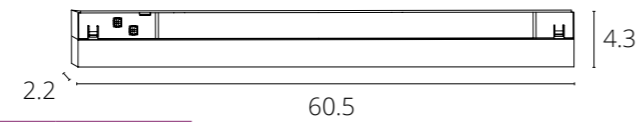

NEW

LINEA 2.0

A4669PL-1WH	БЕЛЫЙ	LED 12W	620 LM	4000 K
A4679PL-1WH	БЕЛЫЙ	LED 12W	620 LM	3000 K
A4669PL-1BK	ЧЕРНЫЙ	LED 12W	620 LM	4000 K
A4679PL-1BK	ЧЕРНЫЙ	LED 12W	620 LM	3000 K

NEW

LINEA 2.0 с управлением

A4697PL-1WH	БЕЛЫЙ	LED 12W	Smart Life®	max 500 Lm	2700-6000 K
A4697PL-1BK	ЧЕРНЫЙ	LED 12W	Smart Life®	max 500 Lm	2700-6000 K