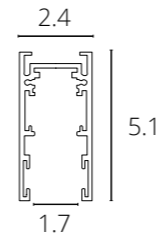

ШИНОПРОВОД НАКЛАДНОЙ

A570106	ЧЕРНЫЙ	1 метр
A570206	ЧЕРНЫЙ	2 метра

Магнитный шинопровод (трек)
Пластиковый экран и заглушки A592006 в комплекте

ПРОФИЛЬ ДЛЯ НАТЯЖНОГО ПОТОЛКА

A640205	СЕРЫЙ	2 метра

Профиль для монтажа накладного магнитного шинопровода EXPERT в натяжной потолок

КОННЕКТОР УГЛОВОЙ

A590606	ЧЕРНЫЙ

Коннектор угловой для накладного магнитного шинопровода

ЗАГЛУШКА

A641005E	ЧЕРНО-БЕЛЫЙ

Заглушка для профиля A640205
В комплекте: 2 заглушки, 8 саморезов

КОННЕКТОР УГЛОВОЙ

A590806	ЧЕРНЫЙ

Коннектор угловой внутренний для накладного магнитного шинопровода

КОННЕКТОР

A641105I	СЕРЫЙ

Коннектор прямой для профилей под натяжной потолок
Подходит к A620205, A630205, A473206
В комплекте: 2 коннектора, 4 винта

КОННЕКТОР

A590506	ЧЕРНЫЙ

Коннектор прямой для накладного магнитного шинопровода
Используется для механического соединения накладных треков

КОННЕКТОР

A641205L	СЕРЫЙ

Коннектор угловой для профилей под натяжной потолок
Подходит к A620205, A630205, A473206
В комплекте: 2 коннектора, 4 винта

ПОДВЕС

A571006	ЧЕРНЫЙ	2 МЕТРА

Подвес для накладного магнитного шинопровода
В комплекте: 2 шт

КОННЕКТОР

A641305V	СЕРЫЙ

Коннектор угловой вертикальный для профилей под натяжной потолок
Подходит к A620205
В комплекте: 2 коннектора, 4 винта

ЗАГЛУШКА

A592006	ЧЕРНЫЙ

Заглушки для накладного магнитного шинопровода
В комплекте: 2 шт