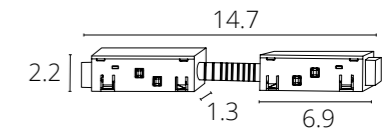

КОННЕКТОР

A590306	ЧЕРНЫЙ

Коннектор токопроводящий прямой
Используется для передачи питания при последовательном соединении профилей трека