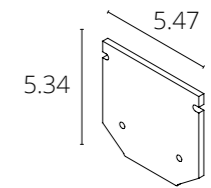

ШИНОПРОВОД НАКЛАДНОЙ

A570106	ЧЕРНЫЙ	1 метр
A570206	ЧЕРНЫЙ	2 метра

Магнитный шинопровод (трек)
Пластиковый экран и заглушки A592006 в комплекте

ПРОФИЛЬ ДЛЯ НАТЯЖНОГО ПОТОЛКА

A640205	СЕРЫЙ	2 метра

Профиль для монтажа накладного магнитного шинопровода EXPERT в натяжной потолок

КОННЕКТОР УГЛОВОЙ

A590606	ЧЕРНЫЙ

Коннектор угловой для накладного магнитного шинопровода

ЗАГЛУШКА

A641005E	ЧЕРНО-БЕЛЫЙ

Заглушка для профиля A640205
В комплекте: 2 заглушки, 8 саморезов

КОННЕКТОР УГЛОВОЙ

A590806	ЧЕРНЫЙ

Коннектор угловой внутренний для накладного магнитного шинопровода

КОННЕКТОР

A641105I	СЕРЫЙ

Коннектор прямой для профилей под натяжной потолок
Подходит к A620205, A630205, A473206
В комплекте: 2 коннектора, 4 винта

КОННЕКТОР

A590506	ЧЕРНЫЙ

Коннектор прямой для накладного магнитного шинопровода
Используется для механического соединения накладных треков

КОННЕКТОР

A641205L	СЕРЫЙ

Коннектор угловой для профилей под натяжной потолок
Подходит к A620205, A630205, A473206
В комплекте: 2 коннектора, 4 винта

ПОДВЕС

A571006	ЧЕРНЫЙ	2 МЕТРА

Подвес для накладного магнитного шинопровода
В комплекте: 2 шт

КОННЕКТОР

A641305V	СЕРЫЙ

Коннектор угловой вертикальный для профилей под натяжной потолок
Подходит к A620205
В комплекте: 2 коннектора, 4 винта

ЗАГЛУШКА

A592006	ЧЕРНЫЙ

Заглушки для накладного магнитного шинопровода
В комплекте: 2 шт