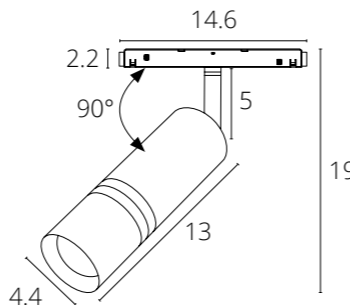

EXPERT

A5720PL-1BK ЧЕРНЫЙ LED 8W 650 Lm 4000 K

EXPERT с управлением

A5740PL-1BK ЧЕРНЫЙ LED 8W Smart Life® max 550 Lm 2700-6000 K

EXPERT

A5722PL-1BK ЧЕРНЫЙ LED 10W 610 Lm 4000 K

EXPERT с управлением

A5742PL-1BK ЧЕРНЫЙ LED 10W Smart Life® max 550 Lm 2700-6000 K

EXPERT

A5721PL-1BK ЧЕРНЫЙ LED 13W 1100 Lm 4000 K

EXPERT с управлением

A5741PL-1BK ЧЕРНЫЙ LED 13W Smart Life® max 880 Lm 2700-6000 K

App Smart Life®

EXPERT

A5723PL-1BK ЧЕРНЫЙ LED 20W 1120 Lm 4000 K

EXPERT с управлением

A5743PL-1BK ЧЕРНЫЙ LED 20W Smart Life® max 1050 Lm 2700-6000 K

App Smart Life®