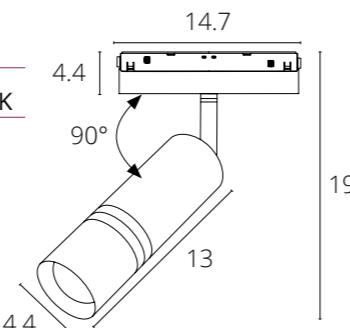

EXPERT с управлением

A5741PL-1BK ЧЕРНЫЙ LED 13W Smart Life® max 880 Lm 2700-6000 K

App Smart Life®