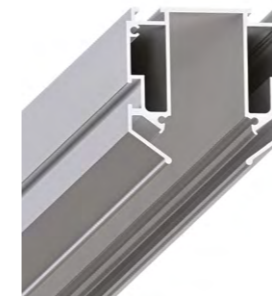

ШИНОПРОВОД НАКЛАДНОЙ

A570106	ЧЕРНЫЙ	1 метр
A570206	ЧЕРНЫЙ	2 метра

Магнитный шинопровод (трек)
Пластиковый экран и заглушки A592006 в комплекте