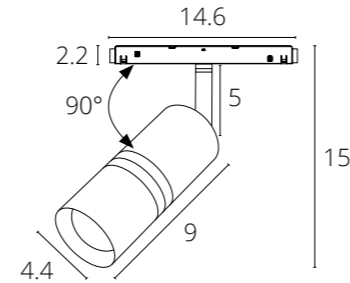

A590406	ЧЕРНЫЙ
---------	--------

Коннектор токопроводящий гибкий
Используется для передачи питания при соединении профилей трека под углом 90°

EXPERT

A5720PL-1BK ЧЕРНЫЙ LED 8W 650 Lm 4000 K

EXPERT с управлением