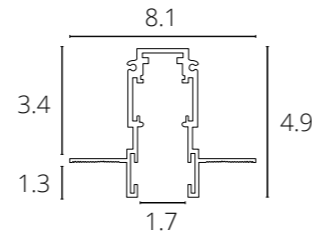

ЗАГЛУШКА

A592006	ЧЕРНЫЙ
---------	--------

Заглушки для накладного магнитного шинопровода
В комплекте: 2 шт

ШИНОПРОВОД ВСТРАИВАЕМЫЙ

A580106	ЧЕРНЫЙ	1 метр
A580206	ЧЕРНЫЙ	2 метра

Магнитный шинопровод (трек) встраиваемый в гипсокартон толщиной 12,5 мм
Пластиковый экран и заглушки A592106 в комплекте