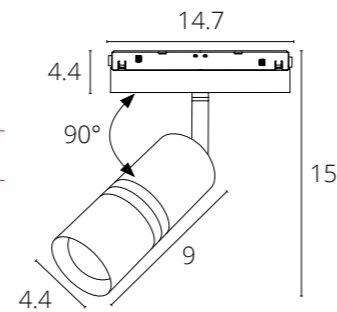

EXPERT с управлением

A5740PL-1BK ЧЕРНЫЙ LED 8W Smart Life® max 550 Lm 2700-6000 K