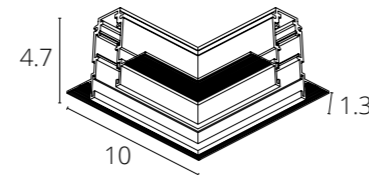

КОННЕКТОР

A590106	ЧЕРНЫЙ	0,5 МЕТРА
---------	--------	-----------

Коннектор для ввода питания

КОННЕКТОР УГЛОВОЙ

A590706	ЧЕРНЫЙ
---------	--------

Коннектор угловой для встраиваемого магнитного шинопровода

КОННЕКТОР