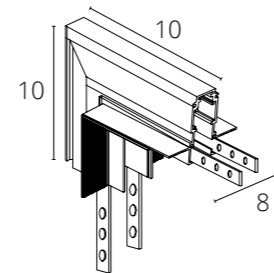

A590206	ЧЕРНЫЙ	2 метра
---------	--------	---------

Коннектор для ввода питания
Используется с подвесным треком

КОННЕКТОР УГЛОВОЙ

A590906	ЧЕРНЫЙ
---------	--------

Коннектор угловой внутренний для встраиваемого магнитного шинопровода