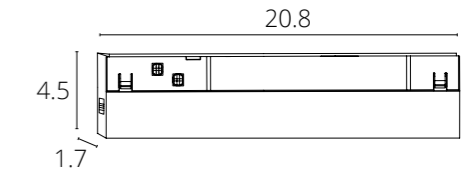

EXPERT

A5724PL-1BK ЧЕРНЫЙ LED 12W 690 Lm 4000 K