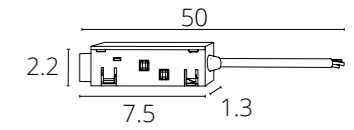

ШИНОПРОВОД ВСТРАИВАЕМЫЙ

A580106	ЧЕРНЫЙ	1 метр
A580206	ЧЕРНЫЙ	2 метра

Магнитный шинопровод (трек) встраиваемый в гипсокартон толщиной 12,5 мм
Пластиковый экран и заглушки A592106 в комплекте

КОННЕКТОР

A590106	ЧЕРНЫЙ	0,5 МЕТРА

Коннектор для ввода питания

КОННЕКТОР УГЛОВОЙ

A590706	ЧЕРНЫЙ

Коннектор угловой для встраиваемого магнитного шинопровода

КОННЕКТОР

A590206	ЧЕРНЫЙ	2 метра

Коннектор для ввода питания
Используется с подвесным треком

КОННЕКТОР УГЛОВОЙ

A590906	ЧЕРНЫЙ

Коннектор угловой внутренний для встраиваемого магнитного шинопровода

КОННЕКТОР

A590306	ЧЕРНЫЙ

Коннектор токопроводящий прямой
Используется для передачи питания при последовательном соединении профилей трека

КОННЕКТОР ПРЯМОЙ

A583006	ЧЕРНЫЙ

Соединитель прямой механический для встраиваемого магнитного шинопровода
В комплекте: 2 шт

ЗАГЛУШКА

A592106	ЧЕРНЫЙ

Заглушки для встраиваемого магнитного шинопровода
В комплекте: 2 шт

КОННЕКТОР 2.0

A590406	ЧЕРНЫЙ

Коннектор токопроводящий гибкий
Используется для передачи питания при соединении профилей трека под углом 90°