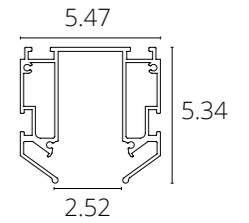

ПРОФИЛЬ ДЛЯ НАТЯЖНОГО ПОТОЛКА

A640205	СЕРЫЙ	2 метра

Профиль для монтажа накладного магнитного шинопровода EXPERT в натяжной потолок