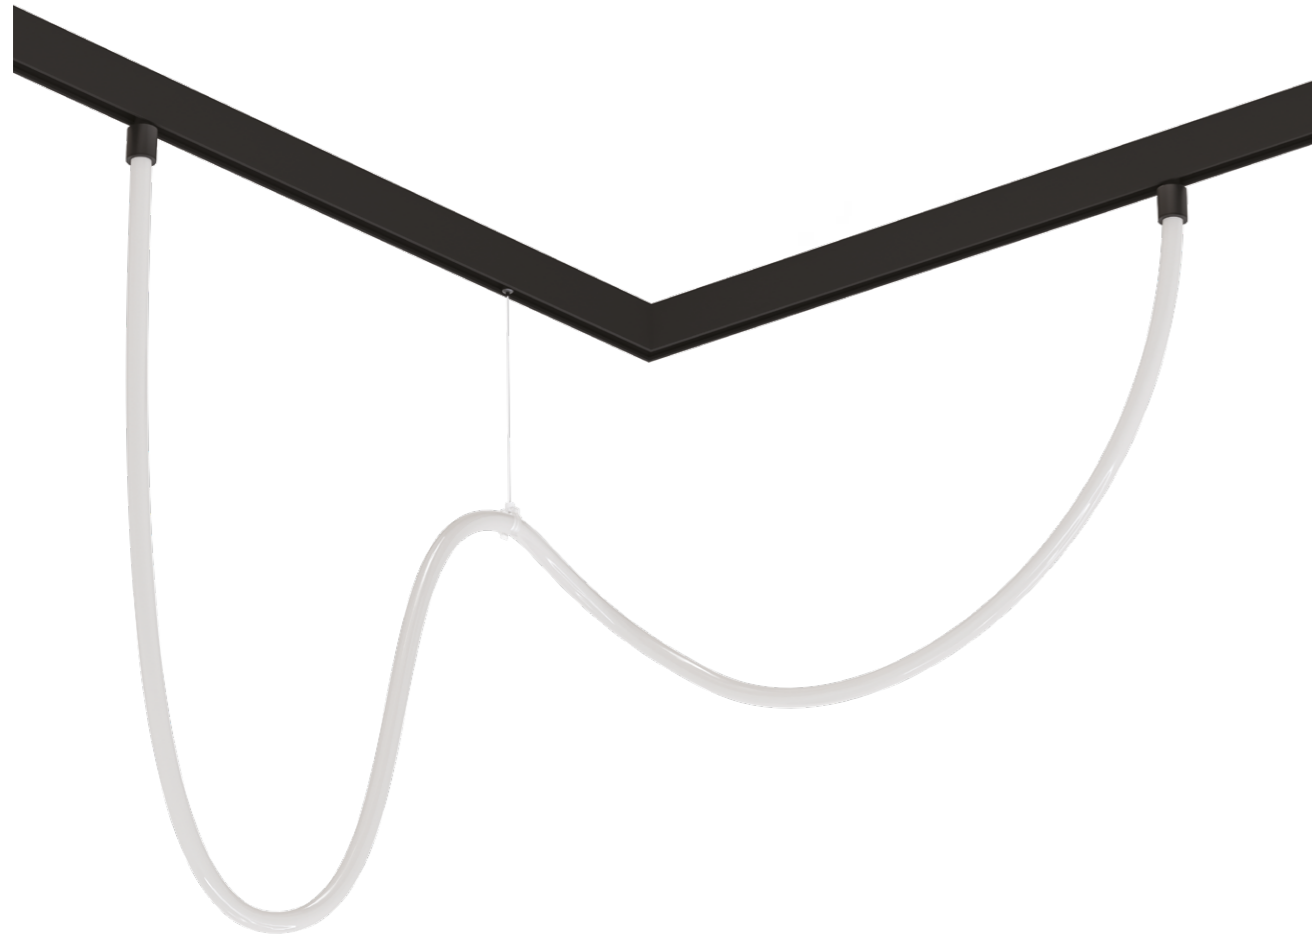

EXPERT

Уникальный дизайн магнитных трековых систем EXPERT делает их использование более универсальным.

Внутренний размер шинпровода и ширина адаптеров – всего 17 мм.

При компактных размерах светильники имеют высокий световой поток и отличаются усовершенствованными техническими характеристиками.

A640205	СЕРЫЙ	2 метра
---------	-------	---------

Профиль для монтажа накладного магнитного шинопровода EXPERT в натяжной потолок

КОННЕКТОР УГЛОВОЙ

A590606	ЧЕРНЫЙ
---------	--------

Коннектор угловой для накладного магнитного шинопровода

A5745PL-1BK ЧЕРНЫЙ LED 18W Smart Life® max 900 Lm 2700-6000 K

App Smart Life®

EXPERT

A5726PL-1BK ЧЕРНЫЙ LED 12W 800 Lm 4000 K

EXPERT с управлением

A5746PL-1BK ЧЕРНЫЙ LED 12W Smart Life® max 600 Lm 2700-6000 K

АДАПТЕР С ВВОДОМ ПИТАНИЯ

A492106-1 ЧЕРНЫЙ

Подходит для серии EXPERT

АДАПТЕР-КОННЕКТОР

A492106-2 ЧЕРНЫЙ

Подходит для серии EXPERT

**ПОДВЕС-ДЕРЖАТЕЛЬ
В ШИНОПРОВОД (ТРЕК)**

A492306 ЧЕРНЫЙ 2 метра