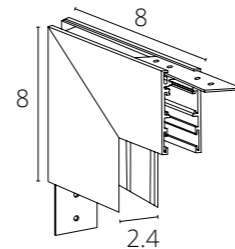

ЗАГЛУШКА

A641005E	ЧЕРНО-БЕЛЫЙ
----------	-------------

Заглушка для профиля A640205
В комплекте: 2 заглушки, 8 саморезов

КОННЕКТОР УГЛОВОЙ

A590806	ЧЕРНЫЙ
---------	--------

Коннектор угловой внутренний для накладного магнитного шинопровода