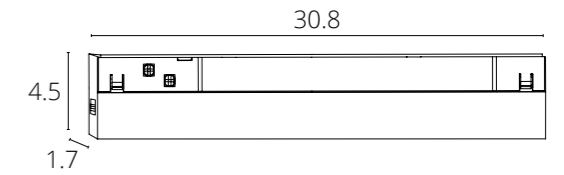

EXPERT

A5722PL-1BK ЧЕРНЫЙ LED 10W 610 Lm 4000 K

EXPERT с управлением

A5742PL-1BK ЧЕРНЫЙ LED 10W Smart Life® max 550 Lm 2700-6000 K