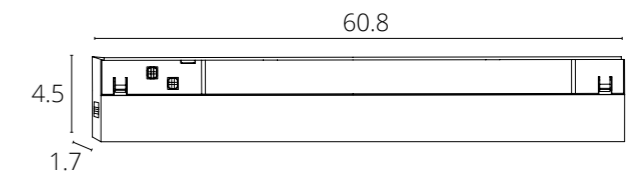

EXPERT с управлением

A5741PL-1BK ЧЕРНЫЙ LED 13W Smart Life® max 880 Lm 2700-6000 K

App Smart Life®

EXPERT

A5723PL-1BK ЧЕРНЫЙ LED 20W 1120 Lm 4000 K

EXPERT с управлением

A5743PL-1BK ЧЕРНЫЙ LED 20W Smart Life® max 1050 Lm 2700-6000 K