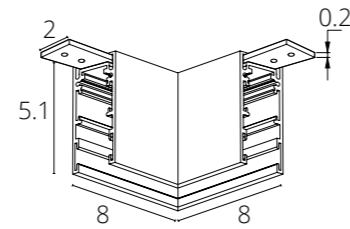

A640205	СЕРЫЙ	2 метра
---------	-------	---------

Профиль для монтажа накладного магнитного шинопровода EXPERT в натяжной потолок

КОННЕКТОР УГЛОВОЙ

A590606	ЧЕРНЫЙ
---------	--------

Коннектор угловой для накладного магнитного шинопровода