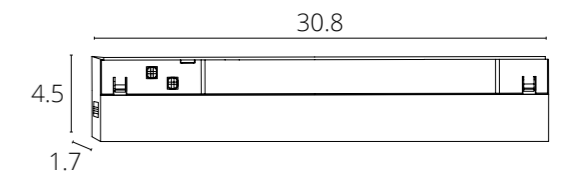

App Smart Life®

EXPERT

A5724PL-1BK ЧЕРНЫЙ LED 12W 690 Lm 4000 K

EXPERT с управлением

A5744PL-1BK ЧЕРНЫЙ LED 12W Smart Life® max 600 Lm 2700-6000 K

EXPERT

A5725PL-1BK ЧЕРНЫЙ LED 18W 1000 Lm 4000 K

EXPERT с управлением