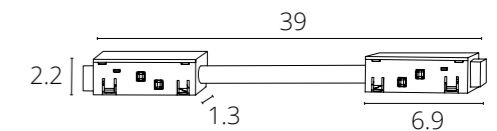

КОННЕКТОР 2.0

A590406	ЧЕРНЫЙ

Коннектор токопроводящий гибкий
Используется для передачи питания при соединении профилей трека под углом 90°