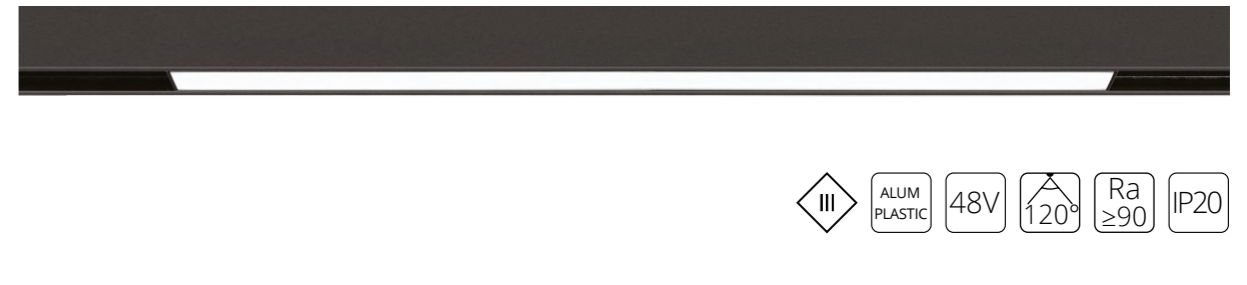

EXPERT

A5720PL-1BK ЧЕРНЫЙ LED 8W 650 Lm 4000 K

EXPERT с управлением

A5740PL-1BK ЧЕРНЫЙ LED 8W Smart Life® max 550 Lm 2700-6000 K

EXPERT

A5722PL-1BK ЧЕРНЫЙ LED 10W 610 Lm 4000 K

EXPERT с управлением

A5742PL-1BK ЧЕРНЫЙ LED 10W Smart Life® max 550 Lm 2700-6000 K

EXPERT

A5721PL-1BK ЧЕРНЫЙ LED 13W 1100 Lm 4000 K

EXPERT с управлением

A5741PL-1BK ЧЕРНЫЙ LED 13W Smart Life® max 880 Lm 2700-6000 K

App Smart Life®

EXPERT

A5723PL-1BK ЧЕРНЫЙ LED 20W 1120 Lm 4000 K

EXPERT с управлением

A5743PL-1BK ЧЕРНЫЙ LED 20W Smart Life® max 1050 Lm 2700-6000 K

App Smart Life®