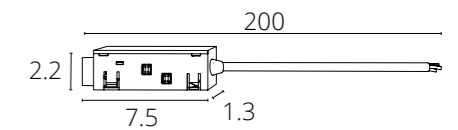

ШИНОПРОВОД ВСТРАИВАЕМЫЙ

A580106	ЧЕРНЫЙ	1 метр
A580206	ЧЕРНЫЙ	2 метра

Магнитный шинопровод (трек) встраиваемый в гипсокартон толщиной 12,5 мм
Пластиковый экран и заглушки A592106 в комплекте

КОННЕКТОР

A590106	ЧЕРНЫЙ	0,5 МЕТРА

Коннектор для ввода питания

КОННЕКТОР УГЛОВОЙ

A590706	ЧЕРНЫЙ

Коннектор угловой для встраиваемого магнитного шинопровода

КОННЕКТОР

A590206	ЧЕРНЫЙ	2 метра

Коннектор для ввода питания
Используется с подвесным треком

КОННЕКТОР УГЛОВОЙ

A590906	ЧЕРНЫЙ

Коннектор угловой внутренний для встраиваемого магнитного шинопровода

КОННЕКТОР

A590306	ЧЕРНЫЙ

Коннектор токопроводящий прямой
Используется для передачи питания при последовательном соединении профилей трека

КОННЕКТОР ПРЯМОЙ

A583006	ЧЕРНЫЙ

Соединитель прямой механический для встраиваемого магнитного шинопровода
В комплекте: 2 шт

ЗАГЛУШКА

A592106	ЧЕРНЫЙ

Заглушки для встраиваемого магнитного шинопровода
В комплекте: 2 шт

КОННЕКТОР 2.0

A590406	ЧЕРНЫЙ

Коннектор токопроводящий гибкий
Используется для передачи питания при соединении профилей трека под углом 90°