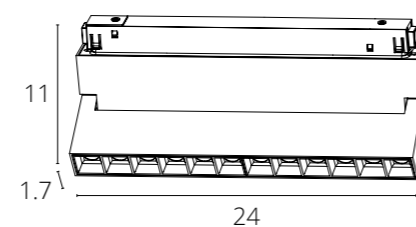

EXPERT

A5726PL-1BK ЧЕРНЫЙ LED 12W 800 Lm 4000 K

EXPERT с управлением

A5746PL-1BK ЧЕРНЫЙ LED 12W Smart Life® max 600 Lm 2700-6000 K