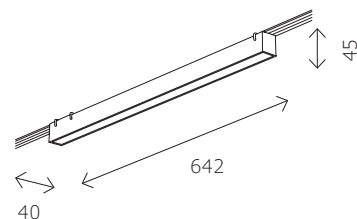

ST456.436.24
ST456.536.24
ST456.446.24