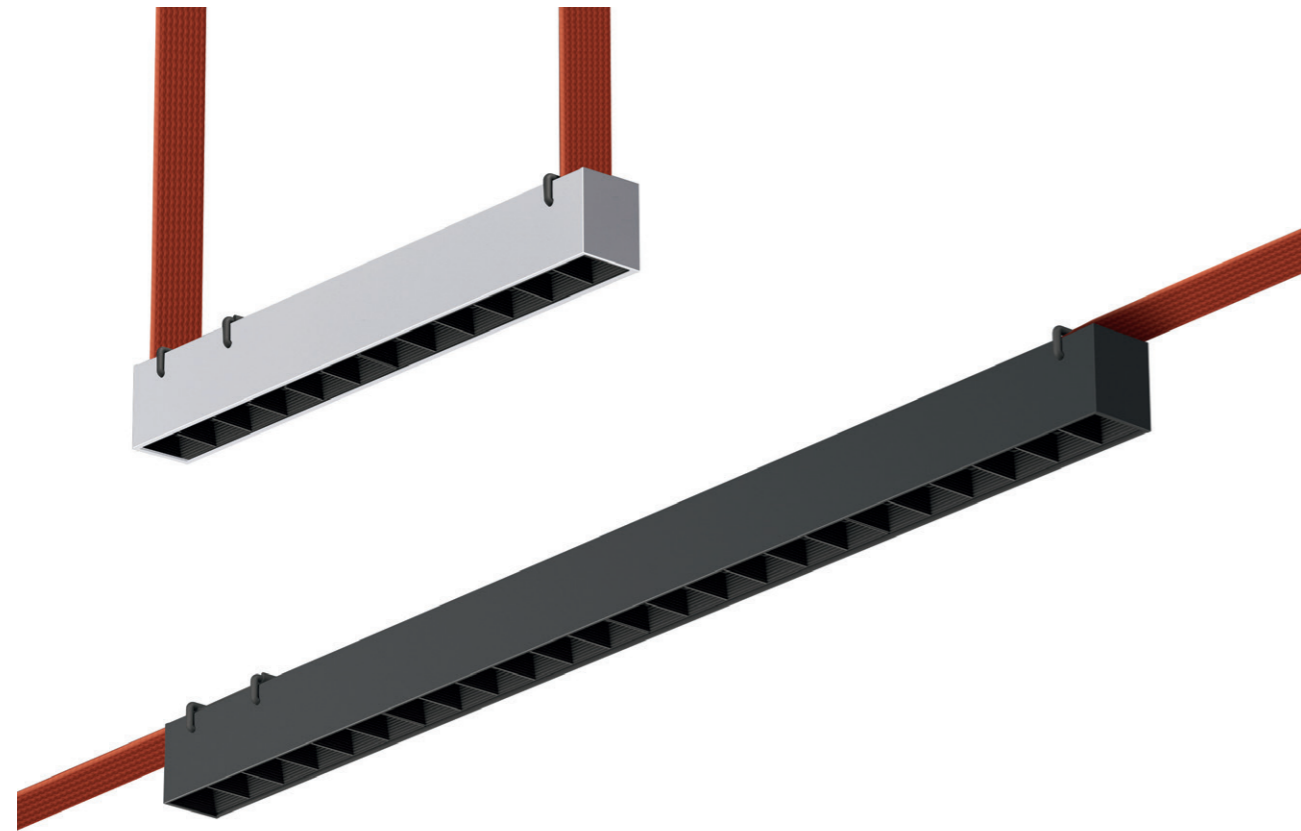

ST455

ST455.436.12
ST455.536.12
ST455.446.12

ST455.436.24
ST455.536.24
ST455.446.24

артикул	мощность, W	световой поток, LM	цветовая температура, K	коэфф. цветопередачи, RA	угол рассеивания, °
■ ST455.436.12	led × 12	1050	3000	90	24
□ ST455.536.12	led × 12	1060	3000	90	24
■ ST455.436.24	led × 24	1780	3000	90	24
□ ST455.536.24	led × 24	1780	3000	90	24
■ ST455.446.12	led × 12	1050	4000	90	24
■ ST455.446.24	led × 24	1780	3000	90	24