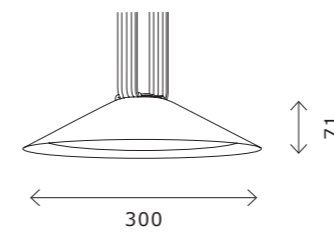

ST454

ST454.436.12
ST454.446.12
ST454.536.12

артикул	мощность, W	световой поток, LM	цветовая температура, K	коэфф. цвето-передачи, RA	угол рассеивания, °
■ ST454.436.12	led × 12	1131	3000	90	120
■ ST454.446.12	led × 12	1131	4000	90	120
□ ST454.536.12	led × 12	1136	3000	90	120