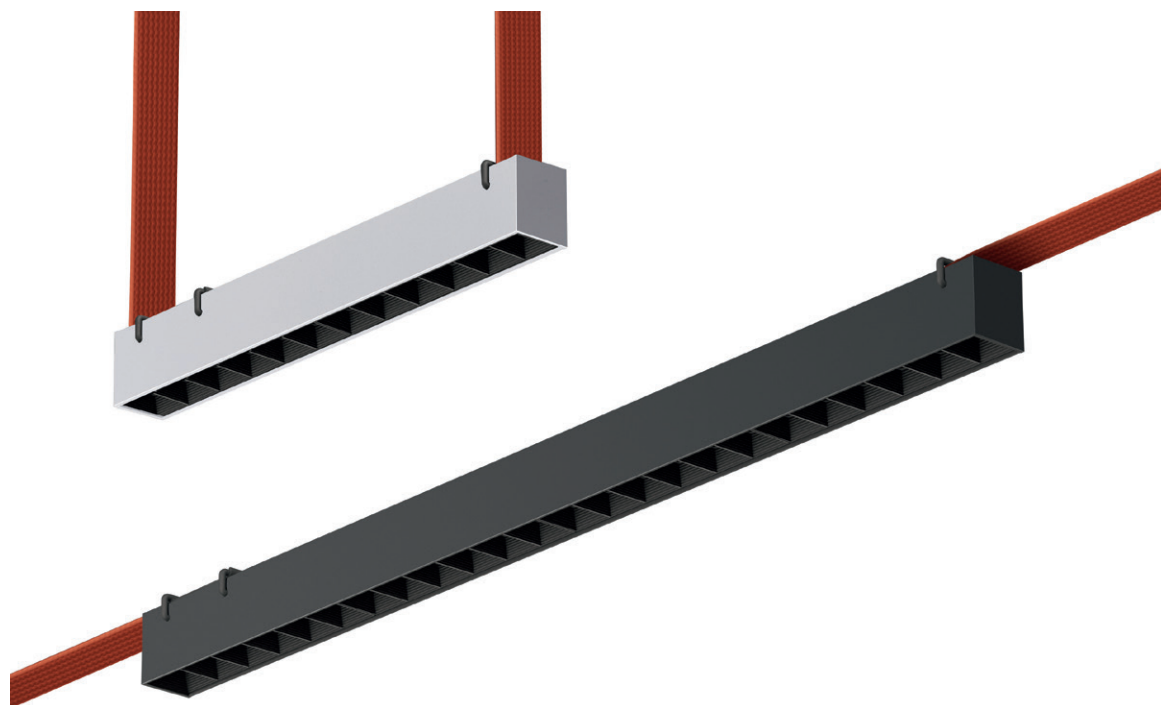

ST455

ST455.436.12
ST455.536.12
ST455.446.12