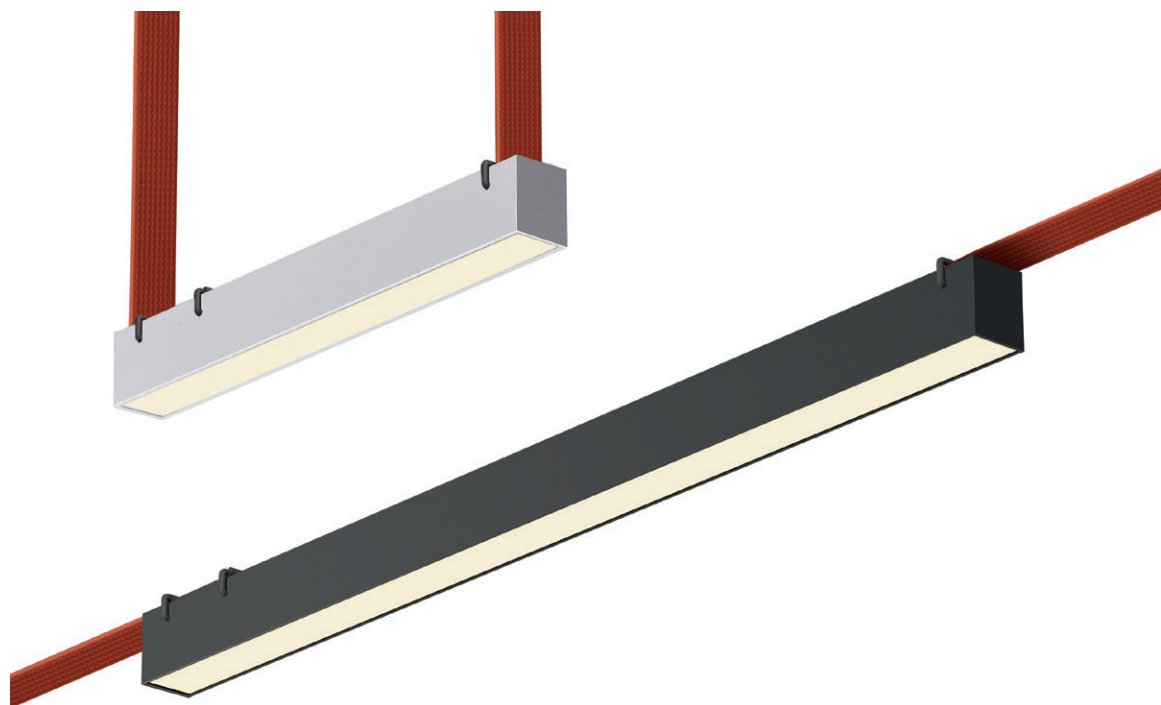

ST456

ST456.436.12
ST456.536.12
ST456.446.12