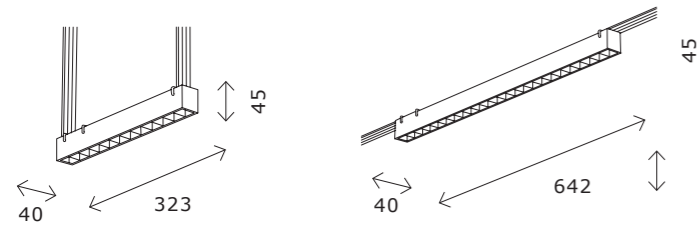

ST455

ST455.436.12
ST455.536.12
ST455.446.12

ST455.436.24
ST455.536.24
ST455.446.24

артикул	мощность, W	световой поток, LM	цветовая температура, K	коэфф. цветопередачи, RA	угол рассеивания, °
■ ST455.436.12	led × 12	1050	3000	90	24
□ ST455.536.12	led × 12	1060	3000	90	24
■ ST455.436.24	led × 24	1780	3000	90	24
□ ST455.536.24	led × 24	1780	3000	90	24
■ ST455.446.12	led × 12	1050	4000	90	24
■ ST455.446.24	led × 24	1780	3000	90	24