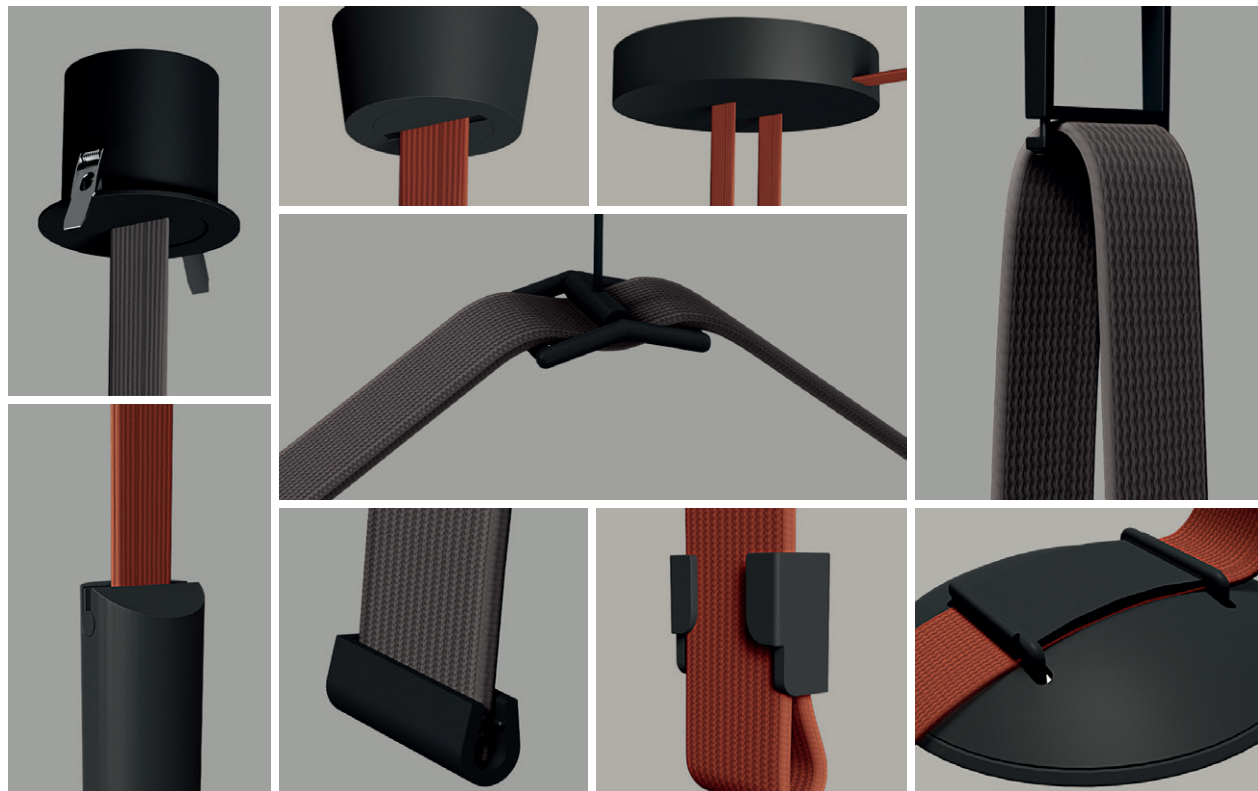

Аксессуары

Большое количество аксессуаров для монтажа и два цветовых решения ремня-шинопровода: терракотовый и графитовый позволяют реализовать самые смелые идеи.

Он поставляется отрезками: 5 м, 10 м, 20 м и шириной 29 мм. В комплект поставки входят: ножницы, отвертки, крючки зацепы для монтажа-демонтажа светильников.