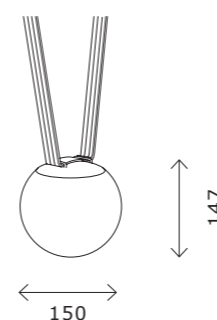

ST452

ST452.436.10
ST452.446.10

артикул	мощность, W	световой поток, LM	цветовая температура, K	коэфф. цвето-передачи, RA	угол рассеивания, °
□ ST452.436.10	led × 10	806	3000	90	120
■ ST452.446.10	led × 10	806	4000	90	120