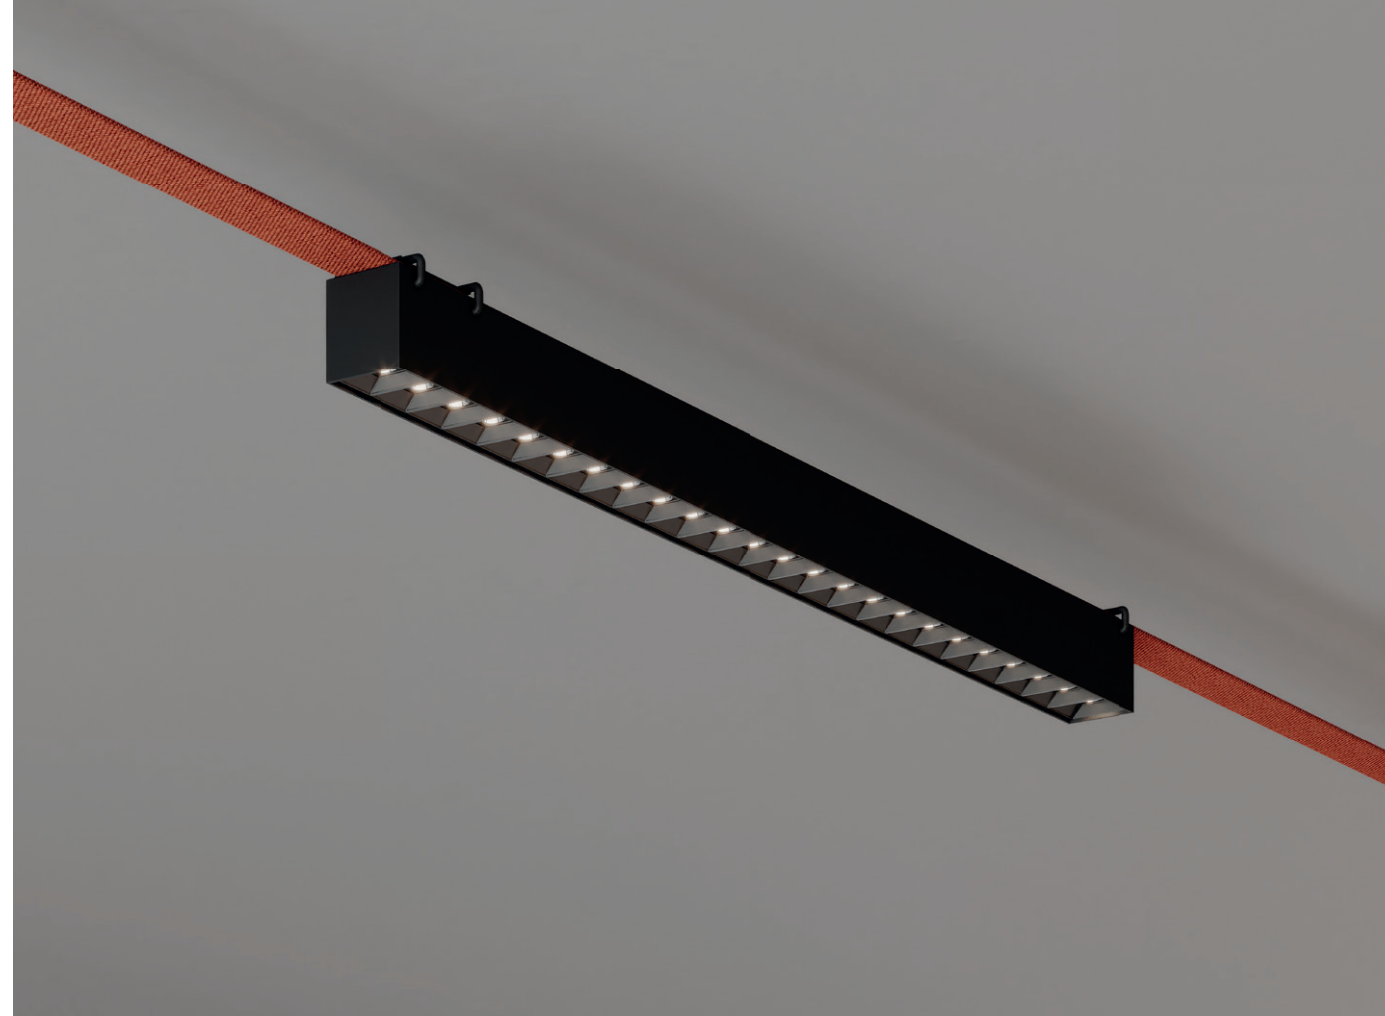

артикул	мощность, W	световой поток, LM	цветовая температура, K	коэфф. цветопередачи, RA	угол рассеивания, °
■ ST455.436.12	led × 12	1050	3000	90	24
□ ST455.536.12	led × 12	1060	3000	90	24
■ ST455.436.24	led × 24	1780	3000	90	24
□ ST455.536.24	led × 24	1780	3000	90	24
■ ST455.446.12	led × 12	1050	4000	90	24
■ ST455.446.24	led × 24	1780	3000	90	24