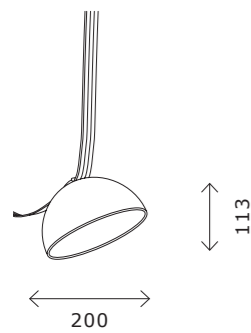

ST453

ST453.436.20
ST453.446.20
ST453.536.20

артикул	мощность, W	световой поток, LM	цветовая температура, K	коэфф. цвето-передачи, RA	угол рассеивания, °
■ ST453.436.20	led × 20	1474	3000	90	120
■ ST453.446.20	led × 20	1474	4000	90	120
□ ST453.536.20	led × 20	1651	3000	90	120