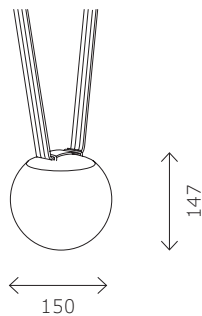

ST452

ST452.436.10
ST452.446.10

артикул	мощность, W	световой поток, LM	цветовая температура, K	коэфф. цвето-передачи, RA	угол рассеивания, °
□ ST452.436.10	led × 10	806	3000	90	120
■ ST452.446.10	led × 10	806	4000	90	120