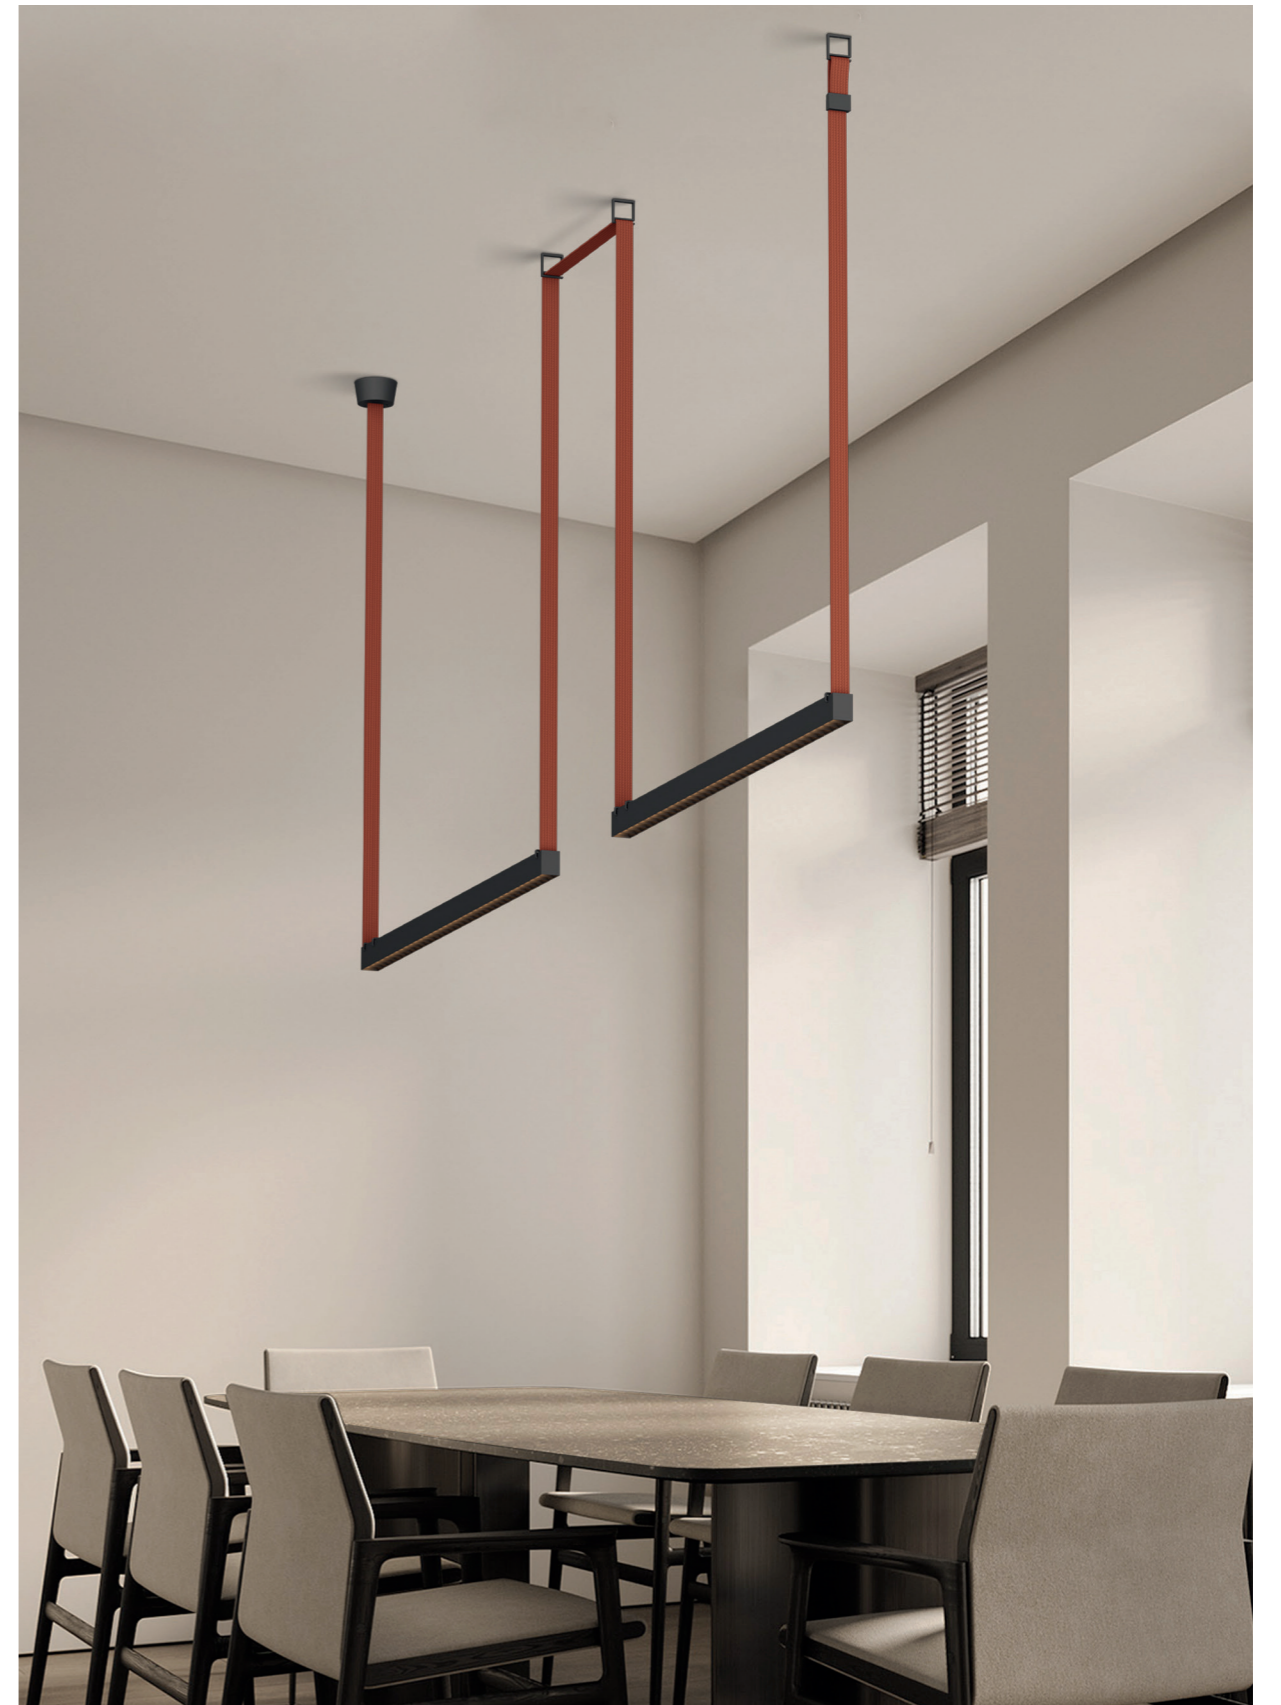

# Интерьерная система BAND

BAND - это универсальная интерьерная система освещения, которая поднимает концепцию трековых систем на новый уровень. Токпроводящий текстильный ремень-шинопровод позволяет свободно размещать светильники, зонировать помещения и создавать уникальные световые инсталляции.

# Интерьерная система BAND

Большое количество аксессуаров для монтажа позволяет реализовать ваши самые смелые идеи.

Текстильный ремень шинопровод в двух цветовых решениях - красный и черный поставляется в длинах 5 м, 10 м и 20 м и шириной 29 мм, а также в комплекте со специальным инструментом (ножницы, отвертки, крючки зацепы для монтажа - демонтажа светильников).