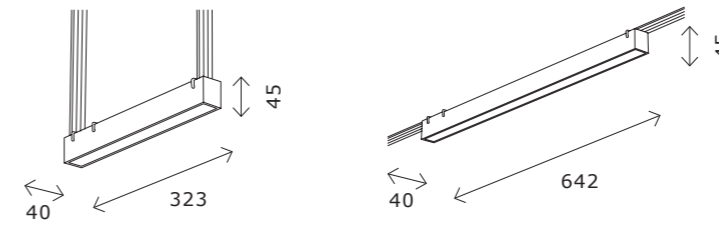

ST456

ST456.436.12
ST456.536.12
ST456.446.12

ST456.436.24
ST456.536.24
ST456.446.24

артикул	мощность, W	световой поток, LM	цветовая температура, K	коэфф. цветопередачи, RA	угол рассеивания, °
■ ST456.436.12	led × 12	670	3000	90	120
□ ST456.536.12	led × 12	670	3000	90	120
■ ST456.436.24	led × 24	1200	3000	90	120
□ ST456.536.24	led × 24	1200	3000	90	120
■ ST456.446.12	led × 12	670	4000	90	120
■ ST456.446.24	led × 24	1200	4000	90	120