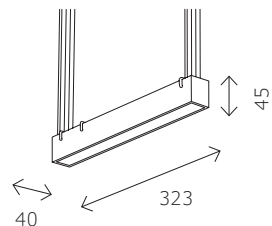

ST456

ST456.436.12
ST456.536.12
ST456.446.12