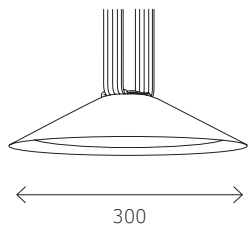

71

ST454.436.12
ST454.446.12
ST454.536.12

18