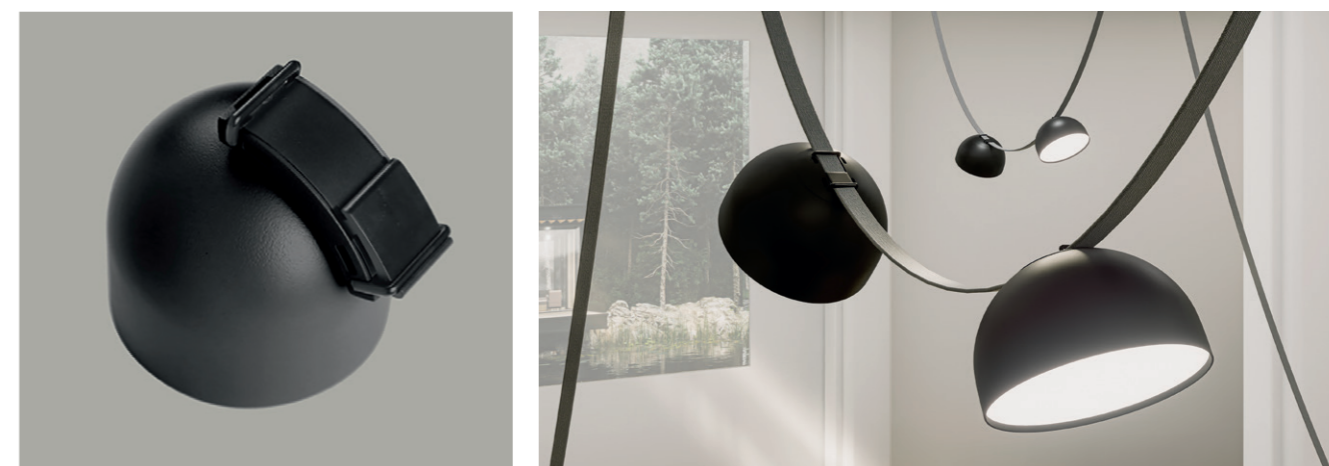

# Интерьерная система BAND

BAND - это универсальная интерьерная система освещения, которая поднимает концепцию трековых систем на новый уровень. Токпроводящий текстильный ремень-шинопровод позволяет свободно размещать светильники, зонировать помещения и создавать уникальные световые инсталляции.

Каждый светильник оснащен удобным адаптером - фиксатором для безопасности использования и легкого монтажа.