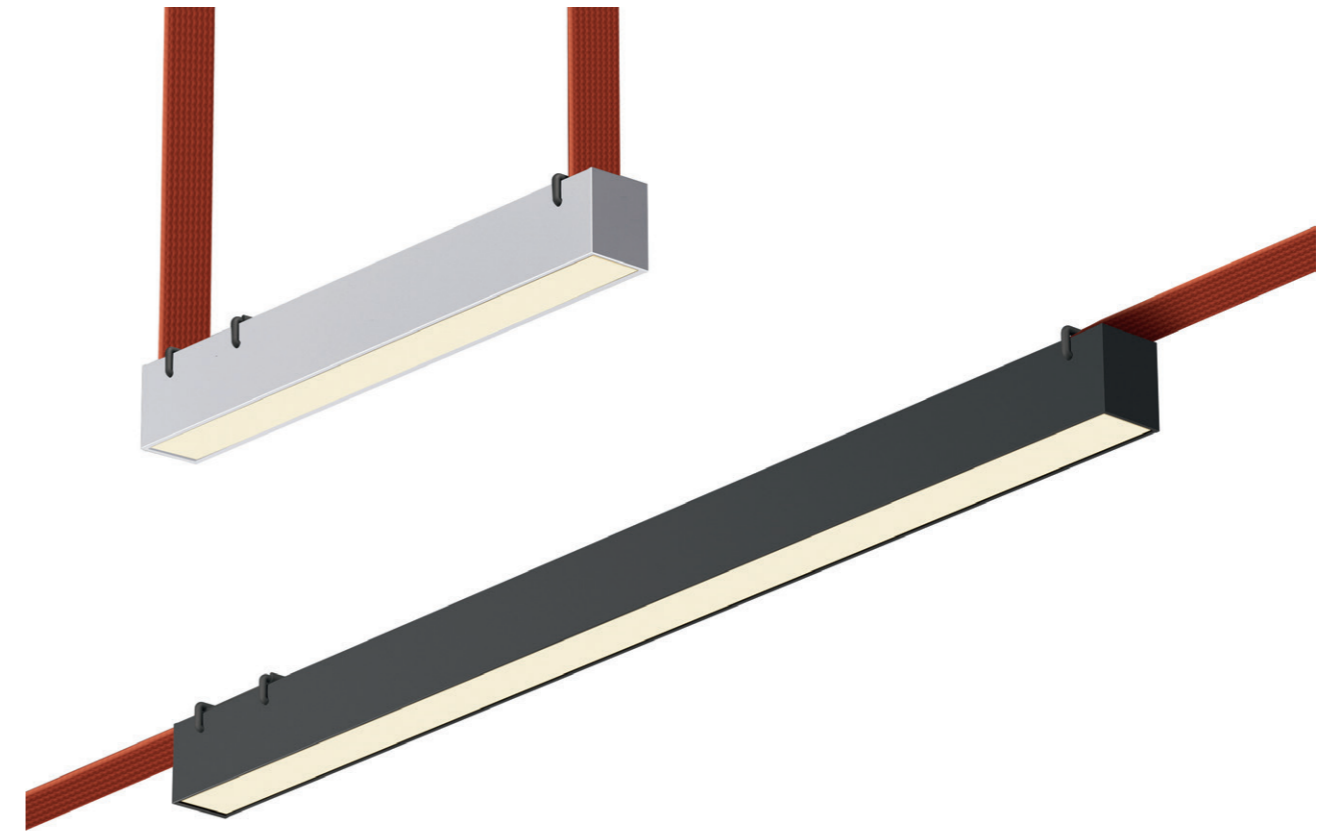

ST456

ST456.436.12
ST456.536.12
ST456.446.12

ST456.436.24
ST456.536.24
ST456.446.24

артикул	мощность, W	световой поток, LM	цветовая температура, K	коэфф. цветопередачи, RA	угол рассеивания, °
■ ST456.436.12	led × 12	670	3000	90	120
□ ST456.536.12	led × 12	670	3000	90	120
■ ST456.436.24	led × 24	1200	3000	90	120
□ ST456.536.24	led × 24	1200	3000	90	120
■ ST456.446.12	led × 12	670	4000	90	120
■ ST456.446.24	led × 24	1200	4000	90	120