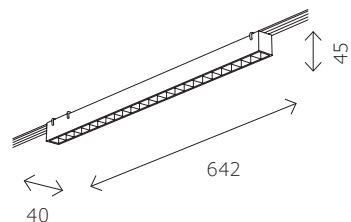

ST455.436.24
ST455.536.24
ST455.446.24