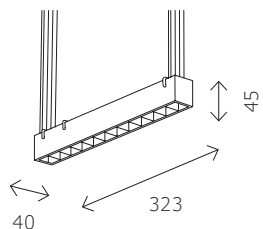

ST455

ST455.436.12
ST455.536.12
ST455.446.12