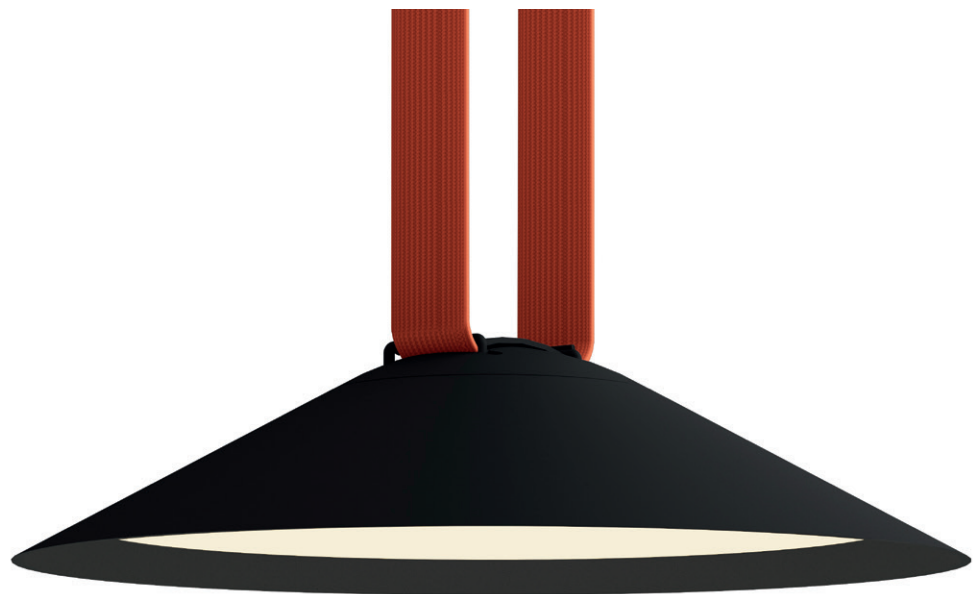

ST454

STLUCER.U

71

ST454.436.12
ST454.446.12
ST454.536.12

18