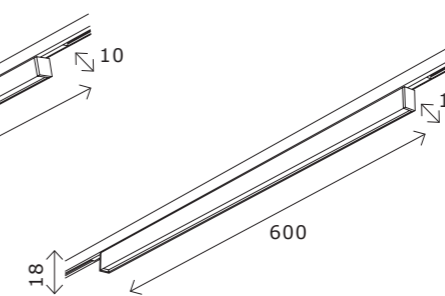

ST665.436.16
ST665.446.16