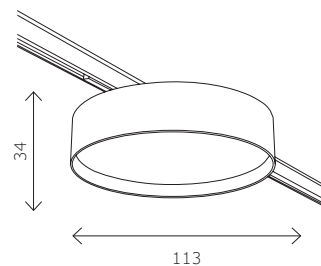

ST670.436.12
ST670.446.12
ST670.336.12
ST670.346.12

артикул	мощность, W	световой поток, LM	цветовая температура, K	коэфф. цвето- передачи, RA	угол рассеивания, °
■ ST670.436.12	led × 12	500	3000	90	100
■ ST670.446.12	led × 12	500	4000	90	100
■ ST670.336.12	led × 12	500	3000	90	100
■ ST670.346.12	led × 12	500	4000	90	100