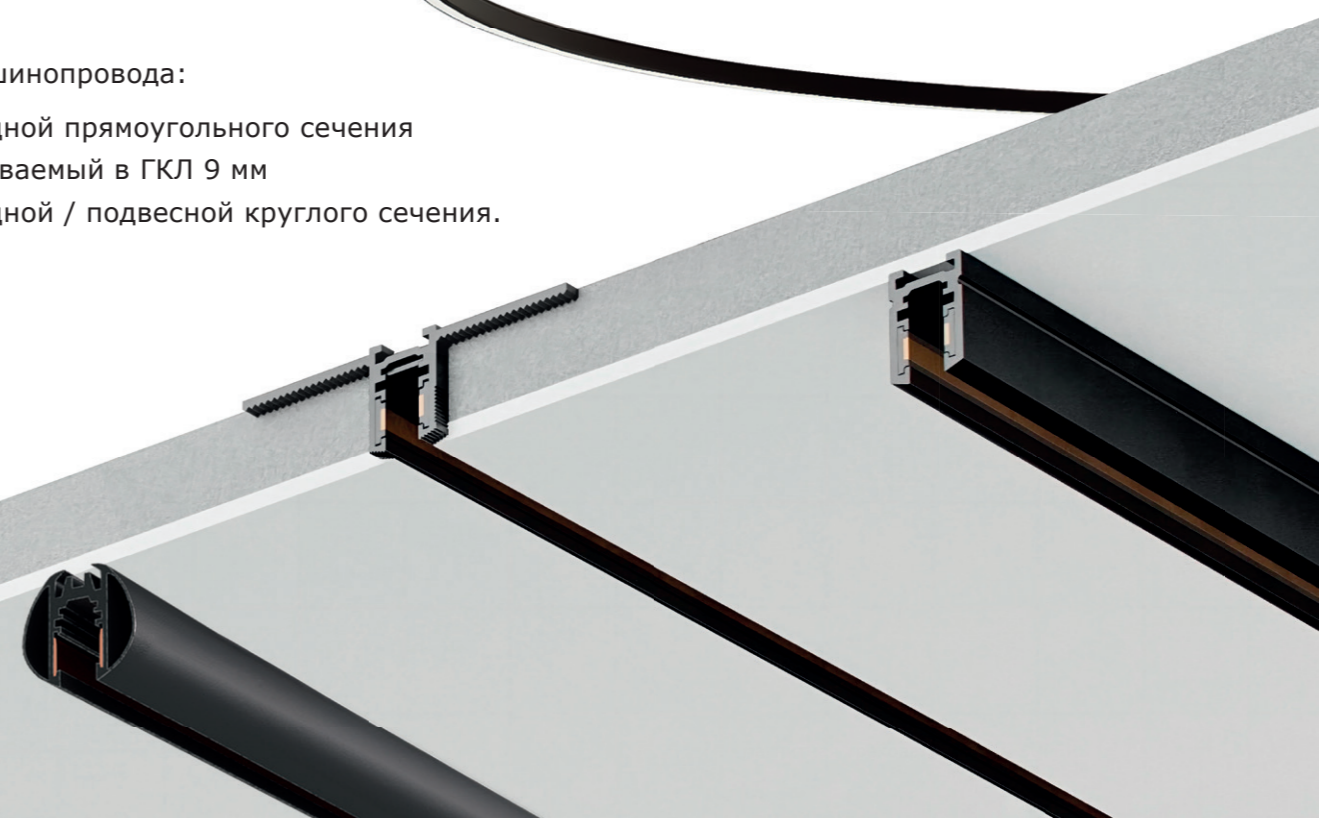

3 вида шинопровода:
- накладной прямоугольного сечения
- встраиваемый в ГКЛ 9 мм
- накладной / подвесной круглого сечения.