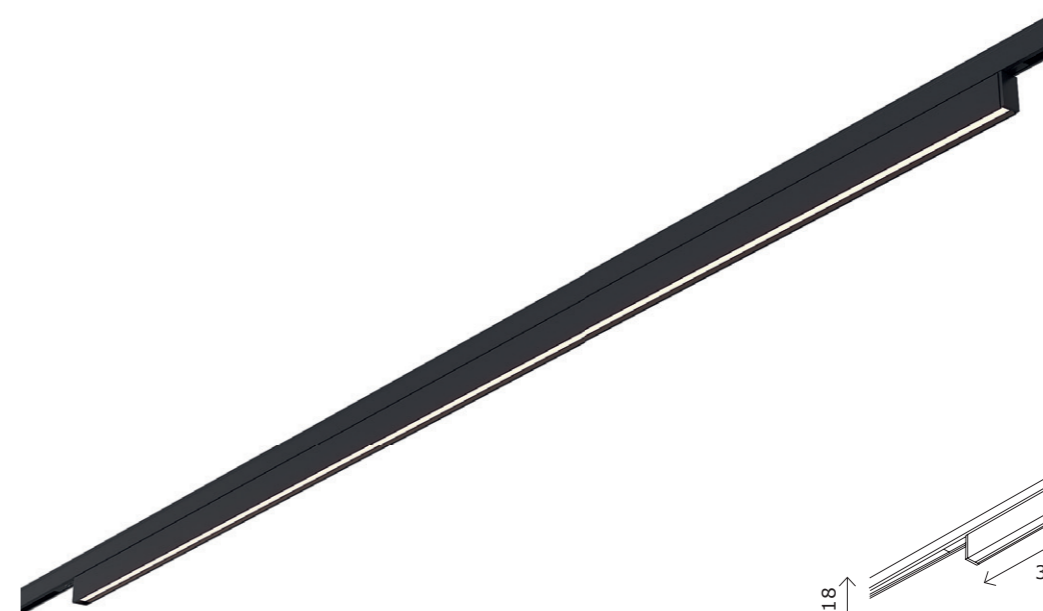

ST665

ST665.436.08
ST665.446.08