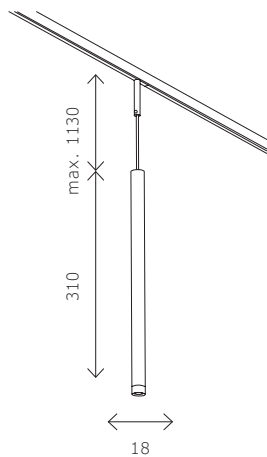

ST672

ST672.433.03
ST672.443.03