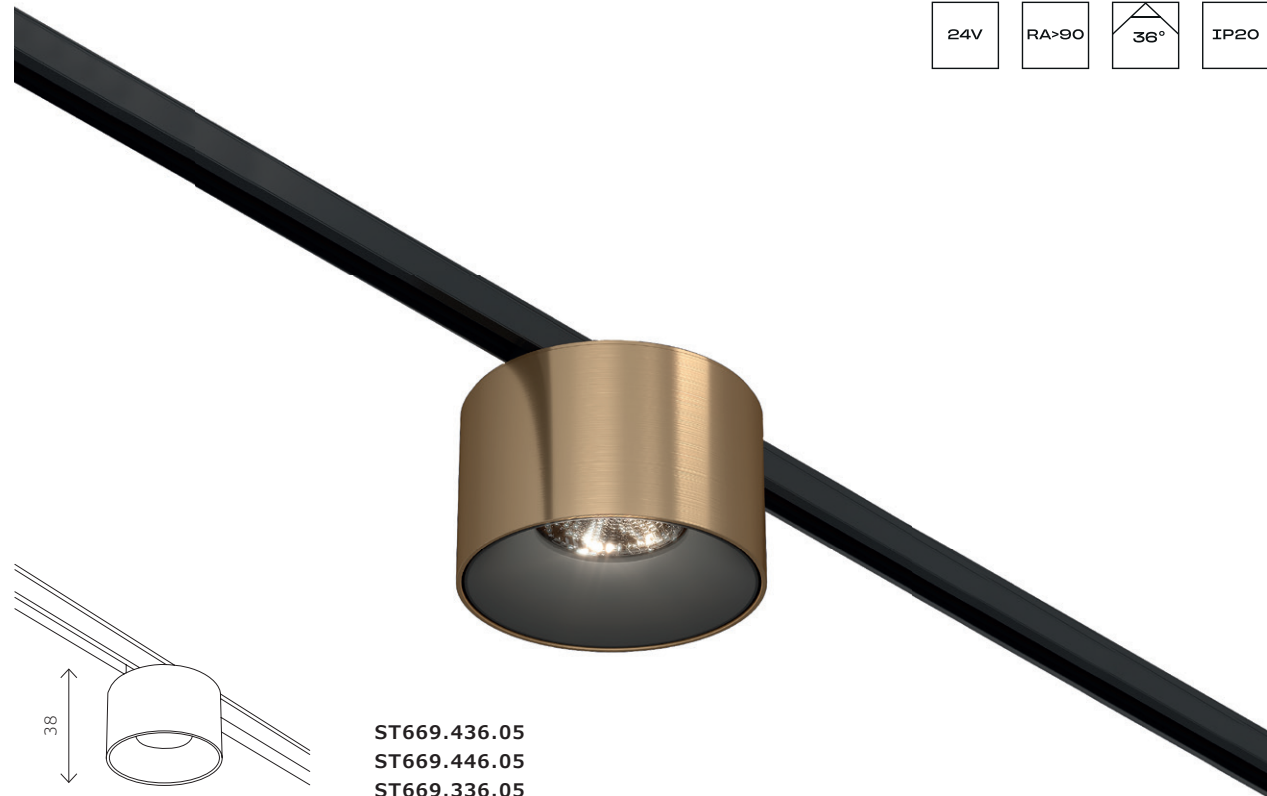

ST669

ST669.436.05
ST669.446.05
ST669.336.05
ST669.346.05

артикул	мощность, W	световой поток, LM	цветовая температура, K	коэфф. цвето-передачи, RA	угол рассеивания, °
■ ST669.436.05	led × 5	350	3000	90	36
■ ST669.446.05	led × 5	350	4000	90	36
■ ST669.336.05	led × 5	350	3000	90	36
■ ST669.346.05	led × 5	350	4000	90	36