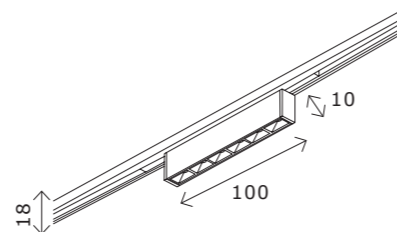

ST666

ST666.436.10
ST666.446.10

ST666.436.15
ST666.446.15

ST666.436.20
ST666.446.20

ST666.436.05
ST666.446.05

артикул	мощность, W	световой поток, LM	цветовая температура, K	коэфф. цвето-передачи, RA	угол рассеивания, °
■ ST666.436.05	led × 5	220	3000	90	36
■ ST666.446.05	led × 5	220	4000	90	36
■ ST666.436.10	led × 10	430	3000	90	36
■ ST666.446.10	led × 10	430	4000	90	36
■ ST666.436.15	led × 15	640	3000	90	36
■ ST666.446.15	led × 15	640	4000	90	36
■ ST666.436.20	led × 20	1060	3000	90	36
■ ST666.446.20	led × 20	1060	4000	90	36