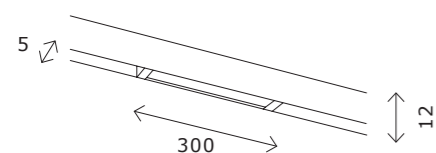

ST667

ST667.436.05
ST667.446.05