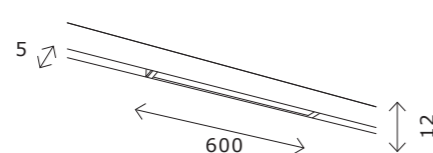

ST667.436.10
ST667.446.10