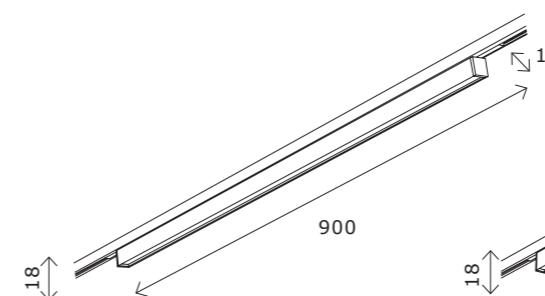

ST665.436.16
ST665.446.16

ST665.436.21
ST665.446.21