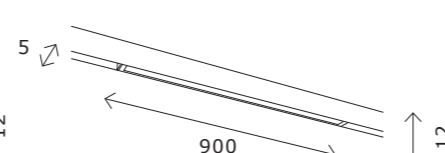

ST667.436.15
ST667.446.15

артикул	мощность, W	световой поток, LM	цветовая температура, K	коэфф. цвето-передачи, RA	угол рассеивания, °
■ ST667.436.05	led × 5	360	3000	90	100
■ ST667.446.05	led × 5	360	4000	90	100
■ ST667.436.10	led × 10	710	3000	90	100
■ ST667.446.10	led × 10	710	4000	90	100
■ ST667.436.15	led × 15	1060	3000	90	100
■ ST667.446.15	led × 15	1060	4000	90	100