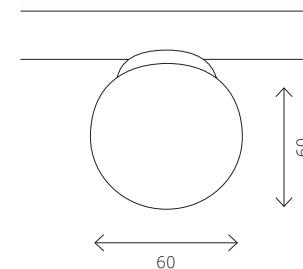

ST687

ST687.536.03
ST687.546.03

артикул	мощность, W	световой поток, LM	цветовая температура, K	коэфф. цвето- передачи, RA	угол рассеивания, °
■ ST687.536.03	led × 3	100	3000	90	360
■ ST687.546.03	led × 3	100	4000	90	360