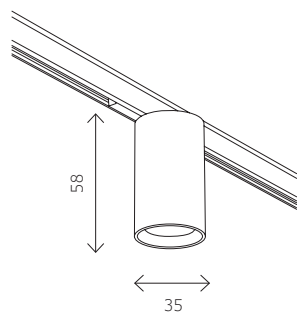

ST671.436.05
ST671.446.05
ST671.336.05
ST671.346.05