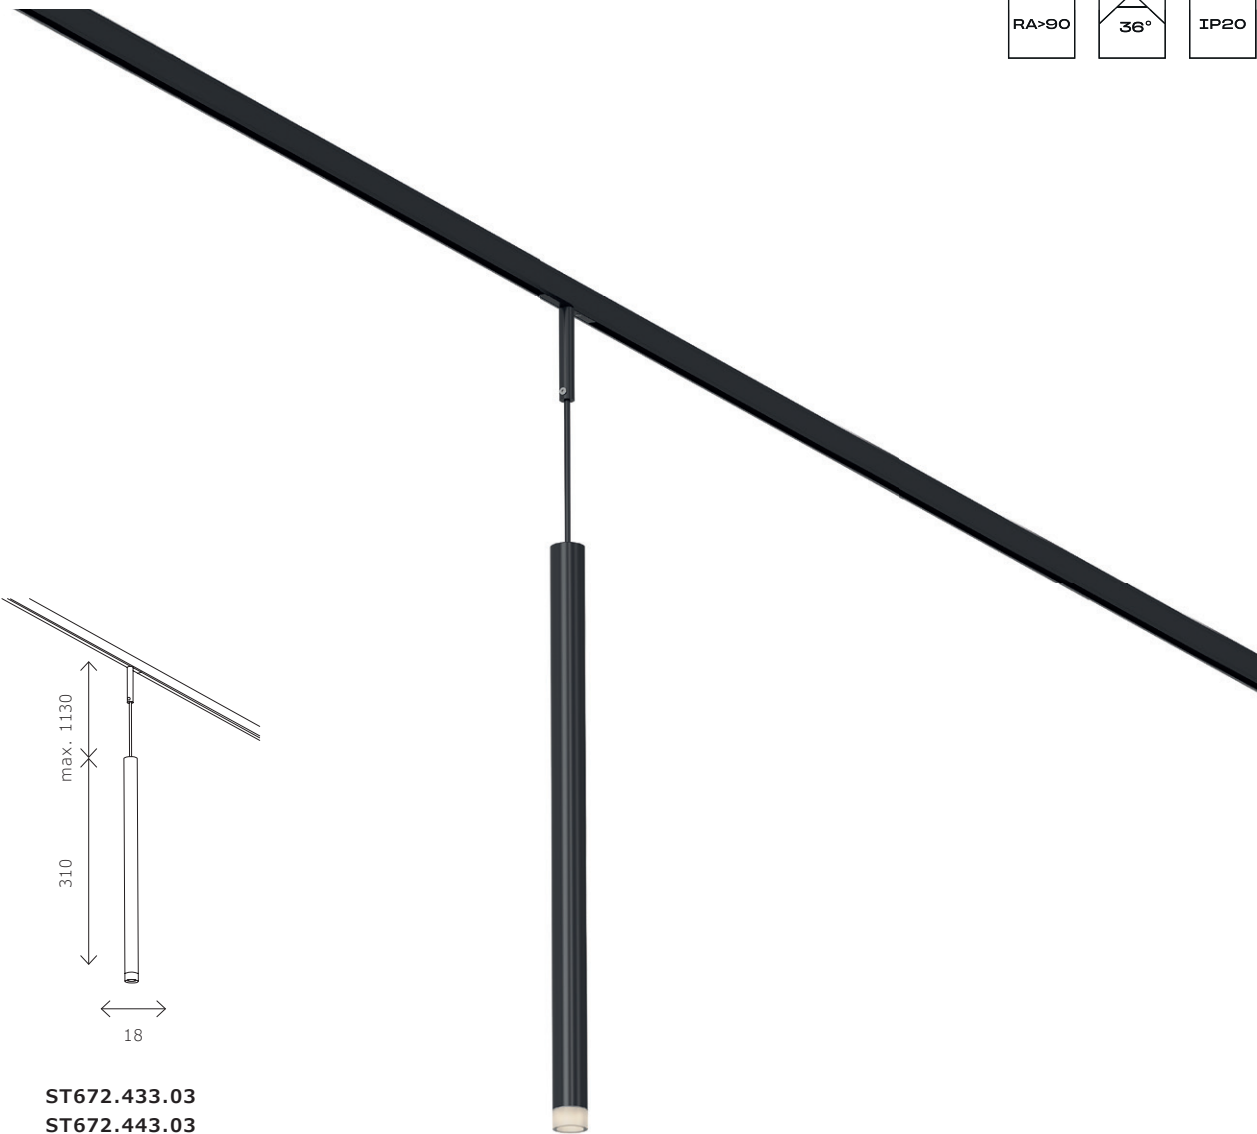

ST672

ST672.433.03
ST672.443.03