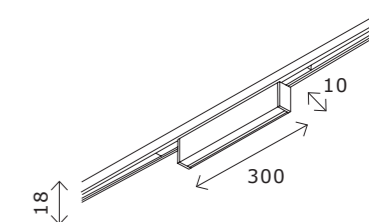

ST665

ST665.436.08
ST665.446.08