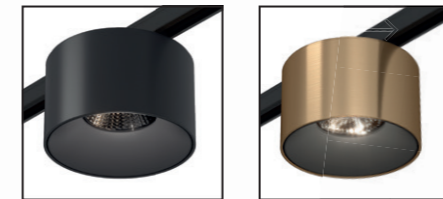

Ширина видимой части шинопровода - 5 мм.

Большой ассортимент светильников в двух цветовых решениях: черный и латунь.