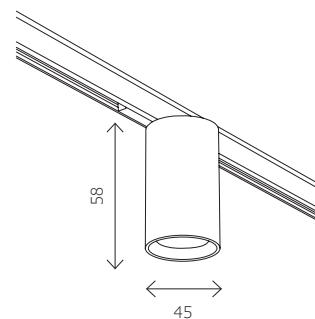

ST671.436.09
ST671.446.09
ST671.336.09
ST671.346.09

26