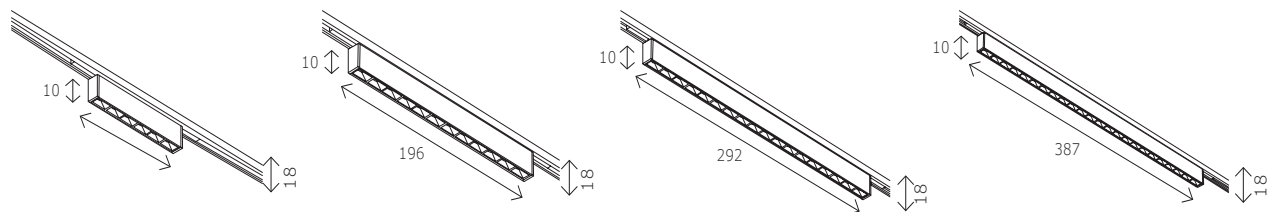

ST666.436.05
ST666.446.05

ST666.436.10
ST666.446.10

ST666.436.15
ST666.446.15

ST666.436.20
ST666.446.20