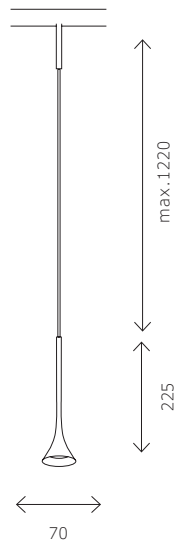

ST688

ST688.436.05
ST688.446.05

артикул	мощность, W	световой поток, LM	цветовая температура, K	коэфф. цвето-передачи, RA	угол рассеивания, °
■ ST688.436.05	led × 5	350	3000	90	40
■ ST688.446.05	led × 5	350	4000	90	40