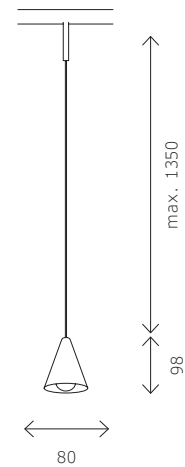

ST689.436.05
ST689.446.05

артикул	мощность, W	световой поток, LM	цветовая температура, K	коэфф. цвето- передачи, RA	угол рассеивания, °
■ ST689.436.05	led × 5	240	3000	90	40
■ ST689.446.05	led × 5	240	4000	90	40