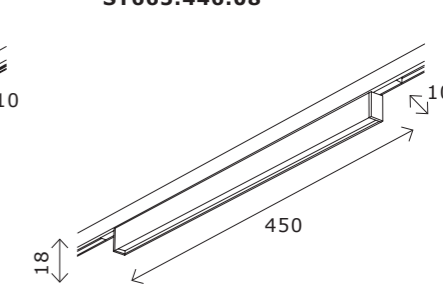

ST665

ST665.436.08
ST665.446.08

ST665.436.21
ST665.446.21

ST665.436.16
ST665.446.16

ST665.436.12
ST665.446.12

артикул	мощность, W	световой поток, LM	цветовая температура, K	коэфф. цвето-передачи, RA	угол рассеивания, °
■ ST665.436.08	led × 8	250	3000	90	100
■ ST665.446.08	led × 8	250	4000	90	100
■ ST665.436.12	led × 12	320	3000	90	100
■ ST665.446.12	led × 12	320	4000	90	100
■ ST665.436.16	led × 16	720	3000	90	100
■ ST665.446.16	led × 16	720	4000	90	100
■ ST665.436.21	led × 21	800	3000	90	100
■ ST665.446.21	led × 21	800	4000	90	100