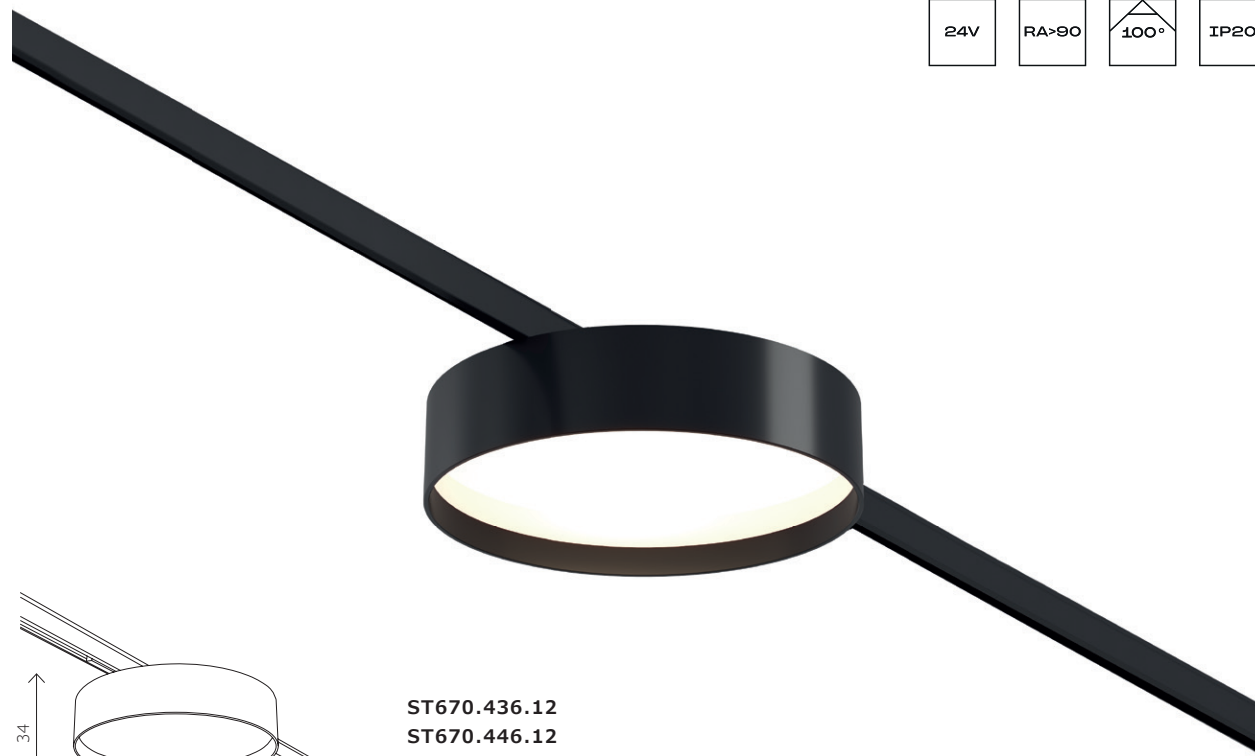

ST670

ST670.436.12
ST670.446.12
ST670.336.12
ST670.346.12

артикул	мощность, W	световой поток, LM	цветовая температура, K	коэфф. цвето- передачи, RA	угол рассеивания, °
■ ST670.436.12	led × 12	500	3000	90	100
■ ST670.446.12	led × 12	500	4000	90	100
■ ST670.336.12	led × 12	500	3000	90	100
■ ST670.346.12	led × 12	500	4000	90	100