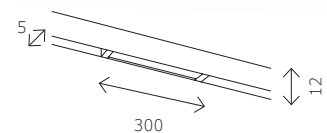

ST667.436.05
ST667.446.05