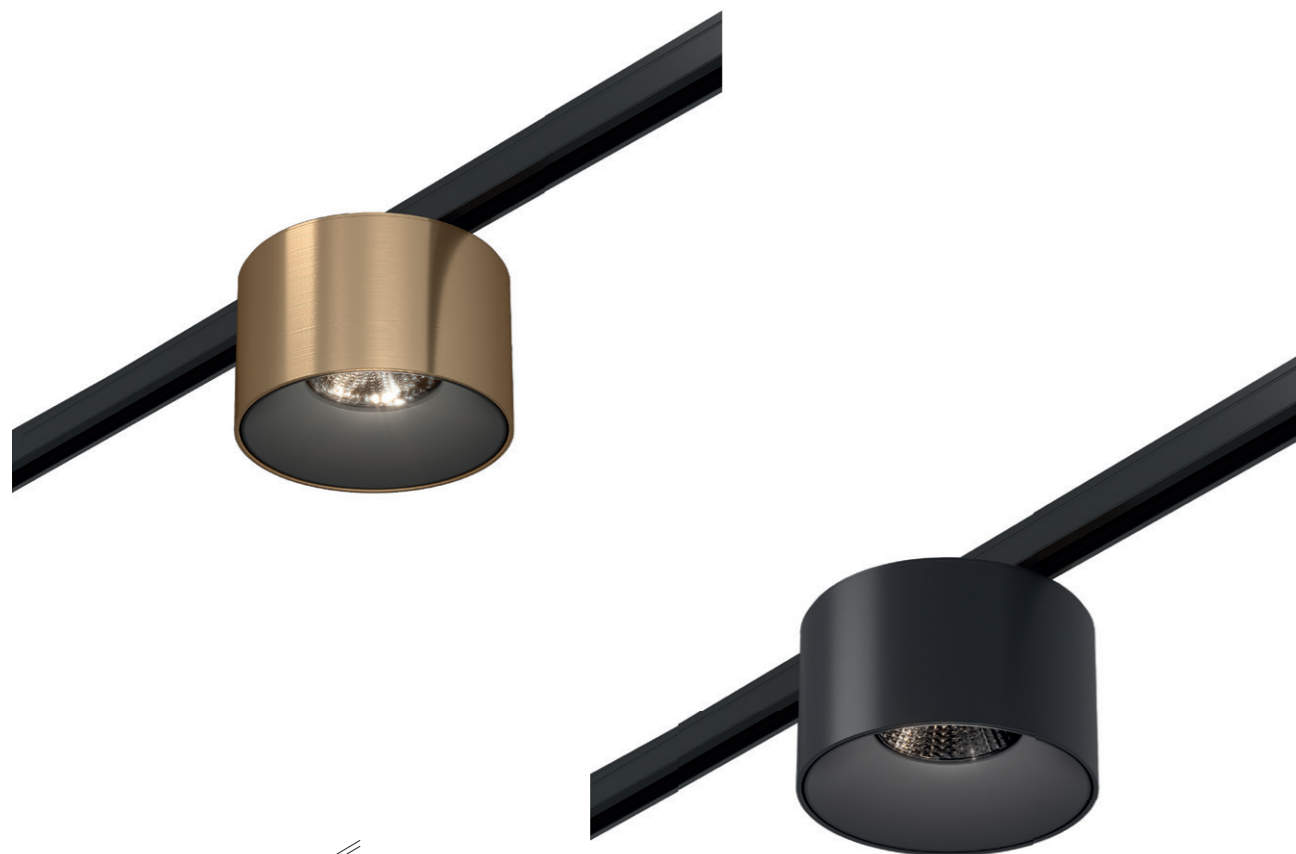

ST669

ST669.436.05
ST669.446.05
ST669.336.05
ST669.346.05

артикул	мощность, W	световой поток, LM	цветовая температура, K	коэфф. цвето-передачи, RA	угол рассеивания, °
■ ST669.436.05	led × 5	350	3000	90	36
■ ST669.446.05	led × 5	350	4000	90	36
■ ST669.336.05	led × 5	350	3000	90	36
■ ST669.346.05	led × 5	350	4000	90	36