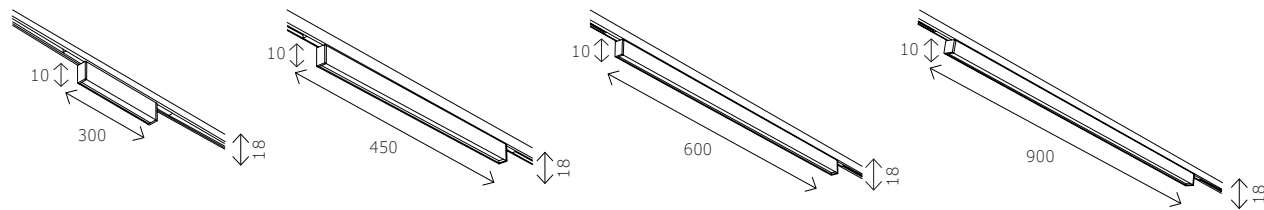

ST665.436.08
ST665.446.08

ST665.436.12
ST665.446.12

ST665.436.16
ST665.446.16

ST665.436.21
ST665.446.21

18