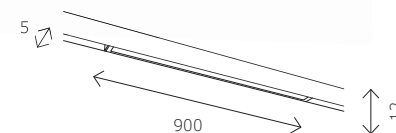

ST667.436.15
ST667.446.15

артикул	мощность, W	световой поток, LM	цветовая температура, K	коэфф. цвето- передачи, RA	угол рассеивания, °
■ ST667.436.05	led × 5	360	3000	90	100
■ ST667.446.05	led × 5	360	4000	90	100
■ ST667.436.10	led × 10	710	3000	90	100
■ ST667.446.10	led × 10	710	4000	90	100
■ ST667.436.15	led × 15	1060	3000	90	100
■ ST667.446.15	led × 15	1060	4000	90	100