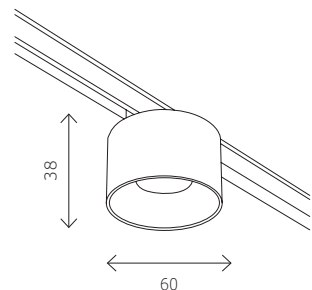

ST669

ST669.436.05
ST669.446.05
ST669.336.05
ST669.346.05

артикул	мощность, W	световой поток, LM	цветовая температура, K	коэфф. цвето-передачи, RA	угол рассеивания, °
■ ST669.436.05	led × 5	350	3000	90	36
■ ST669.446.05	led × 5	350	4000	90	36
■ ST669.336.05	led × 5	350	3000	90	36
■ ST669.346.05	led × 5	350	4000	90	36