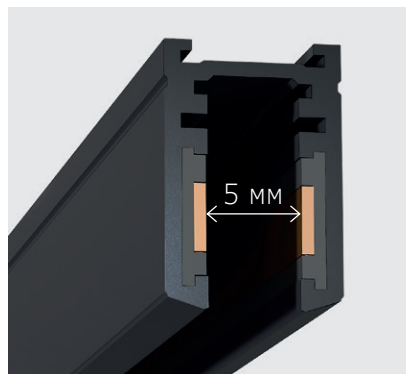

Шинопровод

Ширина видимой части шинпровода - 5 мм.

3 вида шинпровода

- накладной прямоугольного сечения;
- встраиваемый в ГКЛ 9 мм;
- накладной / подвесной круглого сечения.