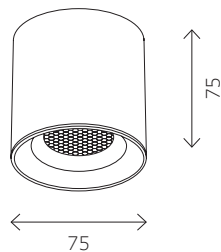

ST678 HONEYCOMB

- ST678.436.06
- ST678.446.06
- ST678.536.06
- ST678.546.06