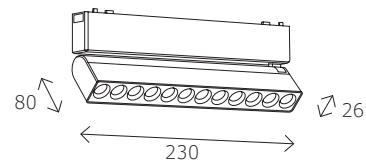

ST675.436.12
ST675.446.12
ST675.536.12
ST675.546.12

артикул	мощность, W	световой поток, LM	цветовая температура, K	коэфф. цвето-передачи, RA	угол рассеивания, °
■ ST675.436.06	led × 6	360	3000	>90	36
■ ST675.446.06	led × 6	360	4000	>90	36
□ ST675.536.06	led × 6	360	3000	>90	36
□ ST675.546.06	led × 6	360	4000	>90	36
■ ST675.436.12	led × 12	710	3000	>90	36
■ ST675.446.12	led × 12	710	4000	>90	36
□ ST675.536.12	led × 12	710	3000	>90	36
□ ST675.546.12	led × 12	710	4000	>90	36