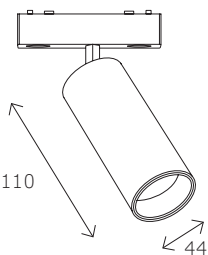

ST677

ST677.436.09
ST677.446.09
ST677.536.09
ST677.546.09

ST677.436.18
ST677.446.18
ST677.536.18
ST677.546.18