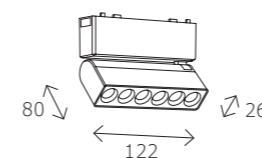

ST675

ST675.436.06
ST675.446.06
ST675.536.06
ST675.546.06

ST675.436.12
ST675.446.12
ST675.536.12
ST675.546.12

артикул	мощность, W	световой поток, LM	цветовая температура, K	коэфф. цветопередачи, RA	угол рассеивания, °
■ ST675.436.06	led × 6	360	3000	>90	36
■ ST675.446.06	led × 6	360	4000	>90	36
□ ST675.536.06	led × 6	360	3000	>90	36
□ ST675.546.06	led × 6	360	4000	>90	36
■ ST675.436.12	led × 12	710	3000	>90	36
■ ST675.446.12	led × 12	710	4000	>90	36
□ ST675.536.12	led × 12	710	3000	>90	36
□ ST675.546.12	led × 12	710	4000	>90	36