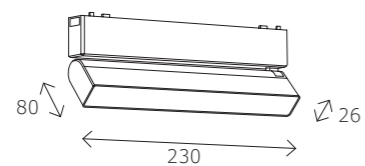

ST676

ST676.436.05
ST676.446.05
ST676.536.05
ST676.546.05

ST676.436.10
ST676.446.10
ST676.536.10
ST676.546.10

артикул	мощность, W	световой поток, LM	цветовая температура, K	коэфф. цветопередачи, RA	угол рассеивания, °
■ ST676.436.05	led × 5	260	3000	>90	100
■ ST676.446.05	led × 5	260	4000	>90	100
□ ST676.536.05	led × 5	260	3000	>90	100
□ ST676.546.05	led × 5	260	4000	>90	100
■ ST676.436.10	led × 10	530	3000	>90	100
■ ST676.446.10	led × 10	530	4000	>90	100
□ ST676.536.10	led × 10	530	3000	>90	100
□ ST676.546.10	led × 10	530	4000	>90	100