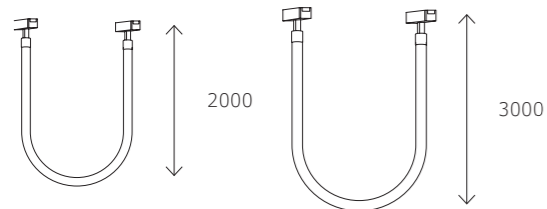

ST679 NEON

ST679.436.32
ST679.446.32

ST679.436.48
ST679.446.48

артикул	мощность, W	световой поток, LM	цветовая температура, K	коэфф. цвето-передачи, RA	угол рассеивания, °	размер, мм
■ ST679.436.32	led × 32	2600	3000	>90	360	2000
■ ST679.446.32	led × 32	2600	4000	>90	360	2000
■ ST679.436.48	led × 48	3900	3000	>90	360	3000
■ ST679.446.48	led × 48	3900	4000	>90	360	3000