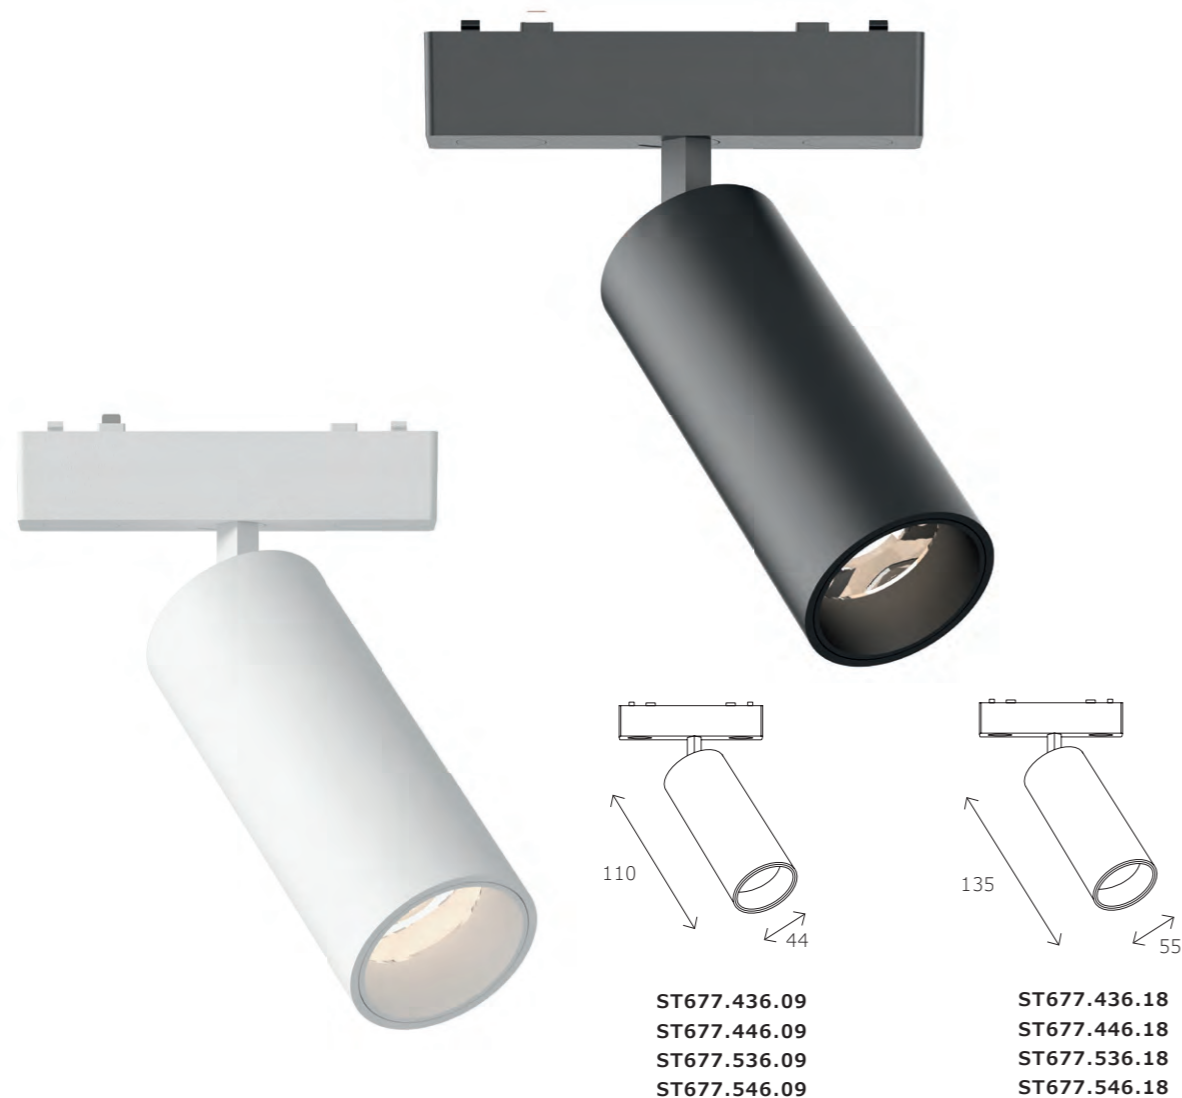

ST677

ST677.436.09
ST677.446.09
ST677.536.09
ST677.546.09

ST677.436.18
ST677.446.18
ST677.536.18
ST677.546.18

артикул	мощность, W	световой поток, LM	цветовая температура, K	коэфф. цветопередачи, RA	угол рассеивания, °
■ ST677.436.09	led × 9	700	3000	>90	36
■ ST677.446.09	led × 9	700	4000	>90	36
□ ST677.536.09	led × 9	700	3000	>90	36
□ ST677.546.09	led × 9	700	4000	>90	36
■ ST677.436.18	led × 18	1600	3000	>90	36
■ ST677.446.18	led × 18	1600	4000	>90	36
□ ST677.536.18	led × 18	1600	3000	>90	36
□ ST677.546.18	led × 18	1600	4000	>90	36