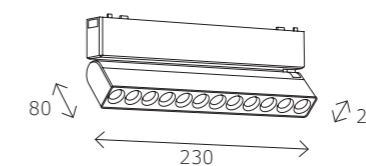

ST675

ST675.436.06
ST675.446.06
ST675.536.06
ST675.546.06

ST675.436.12
ST675.446.12
ST675.536.12
ST675.546.12

артикул	мощность, W	световой поток, LM	цветовая температура, K	коэфф. цветопередачи, RA	угол рассеивания, °
■ ST675.436.06	led × 6	360	3000	>90	36
■ ST675.446.06	led × 6	360	4000	>90	36
□ ST675.536.06	led × 6	360	3000	>90	36
□ ST675.546.06	led × 6	360	4000	>90	36
■ ST675.436.12	led × 12	710	3000	>90	36
■ ST675.446.12	led × 12	710	4000	>90	36
□ ST675.536.12	led × 12	710	3000	>90	36
□ ST675.546.12	led × 12	710	4000	>90	36