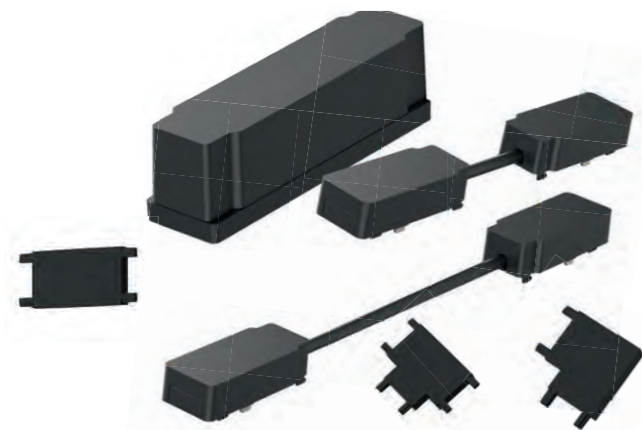

Магнитная трековая система SKYFLAT

SKYFLAT — это новый виток развития магнитных трековых систем.

Встраиваемый, подвесной, накладной тип монтажа (компактный размер накладного шинпровода 26 × 6 мм), напряжение 48V, большой выбор моделей светильников, комфортная цена. Все эти преимущества в целом помогают SKYFLAT сдвинуть с пьедестала лидера этой ценовой категории — однофазную трековую систему.

Большое количество различных соединителей (для всех видов монтажа) и коннекторов дает возможность собирать конструкции любой сложности.

3 вида шинпровода:

- встраиваемый в ГКЛ
- подвесной / накладной
- ультратонкий накладной с высотой 6 мм.