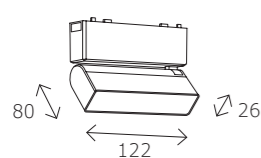

ST676

ST676.436.05
ST676.446.05
ST676.536.05
ST676.546.05

ST676.436.10
ST676.446.10
ST676.536.10
ST676.546.10

артикул	мощность, W	световой поток, LM	цветовая температура, K	коэфф. цветопередачи, RA	угол рассеивания, °
■ ST676.436.05	led × 5	260	3000	>90	100
■ ST676.446.05	led × 5	260	4000	>90	100
□ ST676.536.05	led × 5	260	3000	>90	100
□ ST676.546.05	led × 5	260	4000	>90	100
■ ST676.436.10	led × 10	530	3000	>90	100
■ ST676.446.10	led × 10	530	4000	>90	100
□ ST676.536.10	led × 10	530	3000	>90	100
□ ST676.546.10	led × 10	530	4000	>90	100