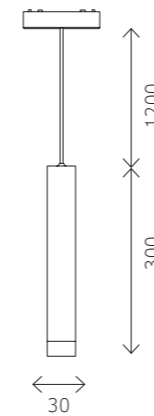

ST680

ST680.433.07
ST680.443.07
ST680.533.07
ST680.543.07

артикул	мощность, W	световой поток, LM	цветовая температура, K	коэфф. цвето-передачи, RA	угол рассеивания, °
■ ST680.433.07	led × 7	430	3000	>90	36
■ ST680.443.07	led × 7	430	4000	>90	36
□ ST680.533.07	led × 7	430	3000	>90	36
□ ST680.543.07	led × 7	430	4000	>90	36