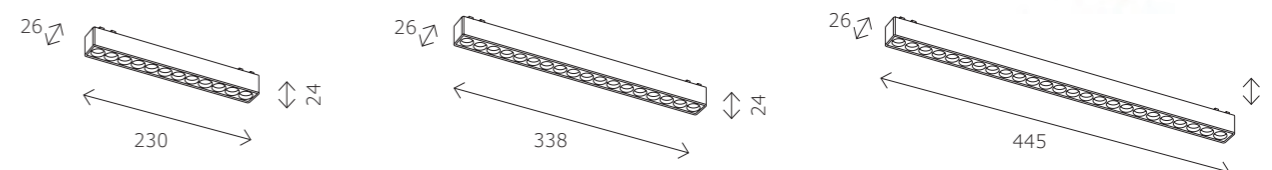

ST673

- ST673.436.12
- ST673.446.12
- ST673.536.12
- ST673.546.12
- ST673.436.18
- ST673.446.18
- ST673.536.18
- ST673.546.18
- ST673.436.24
- ST673.446.24
- ST673.536.24
- ST673.546.24

артикул	мощность, W	световой поток, LM	цветовая температура, K	коэфф. цвето-передачи, RA	угол рассеивания, °
■ ST673.436.12	led × 12	710	3000	>90	36
■ ST673.446.12	led × 12	710	4000	>90	36
□ ST673.536.12	led × 12	710	3000	>90	36
□ ST673.546.12	led × 12	710	4000	>90	36
■ ST673.436.18	led × 18	1560	3000	>90	36
■ ST673.446.18	led × 18	1560	4000	>90	36
□ ST673.536.18	led × 18	1560	3000	>90	36
□ ST673.546.18	led × 18	1560	4000	>90	36
■ ST673.436.24	led × 24	1640	3000	>90	36
■ ST673.446.24	led × 24	1640	4000	>90	36
□ ST673.536.24	led × 24	1640	3000	>90	36
□ ST673.546.24	led × 24	1640	4000	>90	36