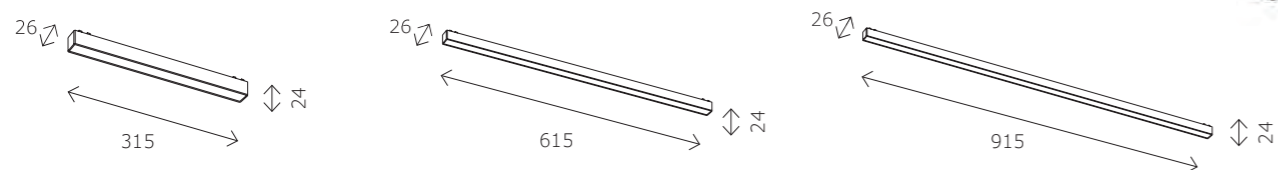

ST674

- ST674.436.15
- ST674.446.15
- ST674.536.15
- ST674.546.15
- ST674.436.20
- ST674.446.20
- ST674.536.20
- ST674.546.20
- ST674.436.30
- ST674.446.30
- ST674.536.30
- ST674.546.30

артикул	мощность, W	световой поток, LM	цветовая температура, K	коэфф. цвето-передачи, RA	угол рассеивания, °
■ ST674.436.15	led × 10	530	3000	>90	100
■ ST674.446.15	led × 10	530	4000	>90	100
□ ST674.536.15	led × 10	530	3000	>90	100
□ ST674.546.15	led × 10	530	4000	>90	100
■ ST674.436.20	led × 20	940	3000	>90	100
■ ST674.446.20	led × 20	940	4000	>90	100
□ ST674.536.20	led × 20	940	3000	>90	100
□ ST674.546.20	led × 20	940	4000	>90	100
■ ST674.436.30	led × 30	1410	3000	>90	100
■ ST674.446.30	led × 30	1410	4000	>90	100
□ ST674.536.30	led × 30	1410	3000	>90	100
□ ST674.546.30	led × 30	1410	4000	>90	100