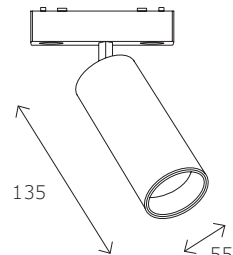

ST677

ST677.436.09
ST677.446.09
ST677.536.09
ST677.546.09

ST677.436.18
ST677.446.18
ST677.536.18
ST677.546.18