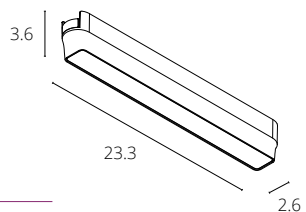

RAPID

RAPID

A6153PL-1WH	БЕЛЫЙ	LED 9W	416 Lm	4000 K
A6153PL-1BK	ЧЕРНЫЙ	LED 9W	416 Lm	4000 K
A1153PL-1WH	БЕЛЫЙ	LED 9W	416 Lm	3000 K
A1153PL-1BK	ЧЕРНЫЙ	LED 9W	416 Lm	3000 K

A6154PL-1WH	БЕЛЫЙ	LED 12W	872 Lm	4000 K
A6154PL-1BK	ЧЕРНЫЙ	LED 12W	872 Lm	4000 K
A1154PL-1WH	БЕЛЫЙ	LED 12W	872 Lm	3000 K
A1154PL-1BK	ЧЕРНЫЙ	LED 12W	872 Lm	3000 K