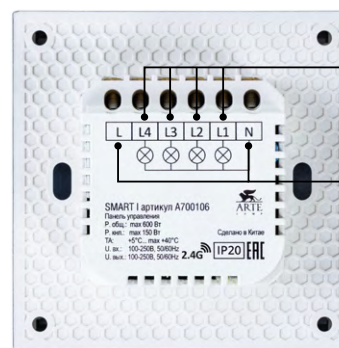

SMART

- Управление Smart Life, Умный дом (Яндекс Алиса)
- Настройка разных сценариев через приложение
- 4 отдельных канала, до 150Вт LED нагрузки на каждый канал
- Управление не только трековыми системами, но и любым источником света
- Глубина панели всего 2.5 см, подходит для установки в стандартный подрозетник диаметром 68 мм, глубиной 45 мм

ПАНЕЛЬ УПРАВЛЕНИЯ SMART

A700133 БЕЛЫЙ 100-250V Общ.: 600W На кнл. Мах 150W

A700106 ЧЕРНЫЙ 100-250V Общ.: 600W На кнл. Мах 150W

Для управления группами светильников

App Smart Life®

SMART

- Настройка разных сценариев через приложение
- 4 отдельных канала, до 150Вт нагрузки на каждый канал
- Управление не только трековыми системами, но и любым источником света

- 4 выхода для подключения нагрузки к источнику света
Подключение питания панели
- Фаза: (L) и Ноль (N)

App Smart Life®

RAPID

RAPID - ультратонкая магнитная трековая система 48В, позволяющая создавать неповторимые световые сценарии.