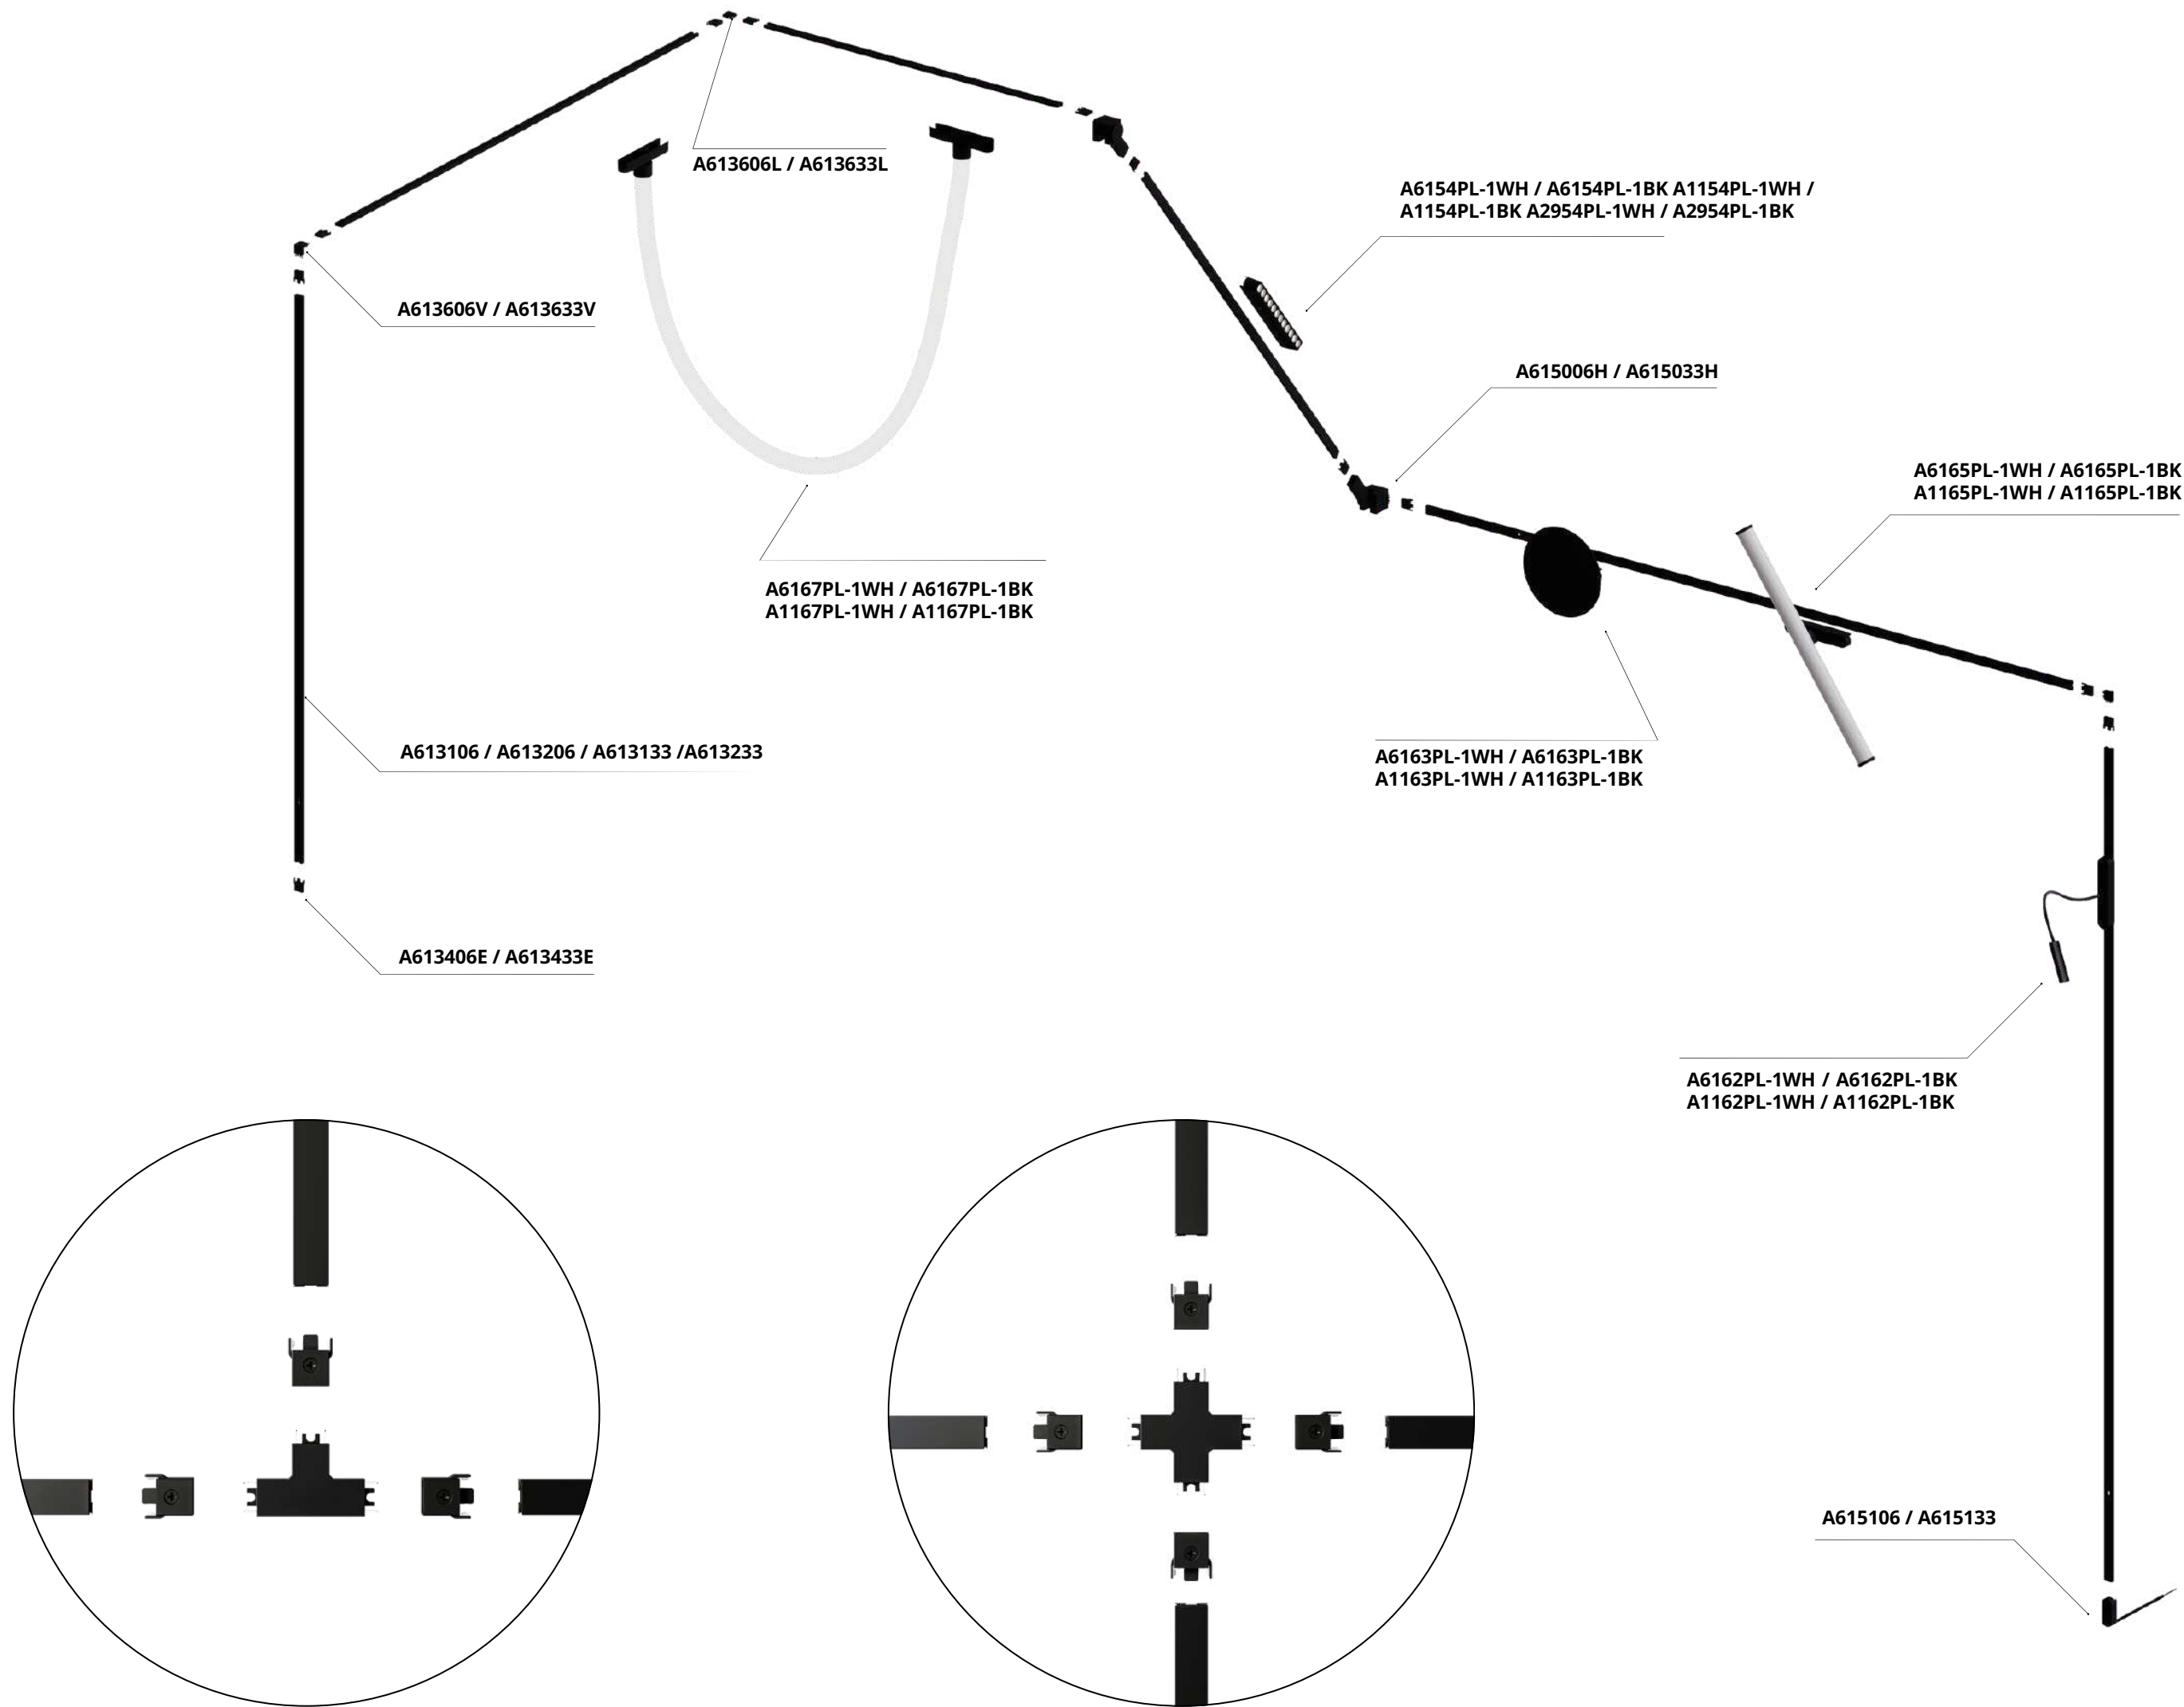

Стеновое крепление

- Уникальное стеновое крепление позволяет треку парить, вынося его за пределы одной плоскости
- Предельно допустимая длина шинопровода между креплениями - 2 метра без разрывов
- Угол поворота - 120°