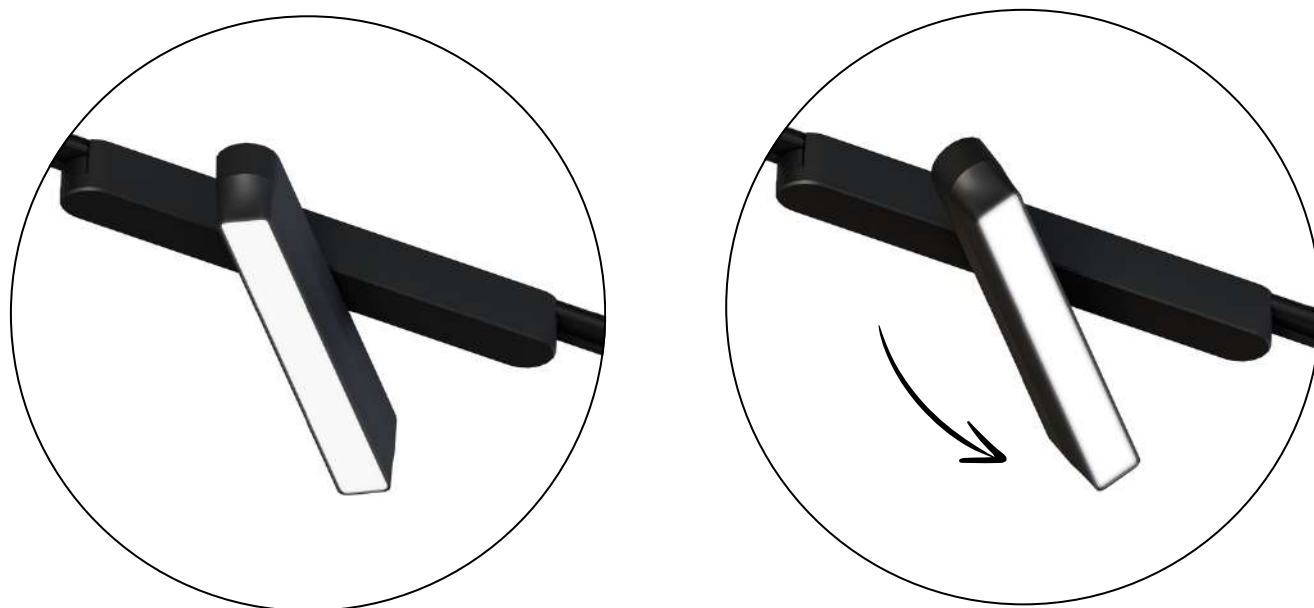

- Лайн с широким углом рассеивания 120° идеально подойдет для общего освещения
- Механизм с возможностью поворота корпуса светильника вокруг своей оси на 355° и углом наклона на 45°
- Высокий CRI≥90 позволяет передавать цвета максимально близко к естественным
- Отсутствие пульсации
- Плавные линии корпуса светильника

RAPID

A6160PL-1WH	Белый	LED 9W	416 Lm	4000 K
A6160PL-1BK	Черный	LED 9W	416 Lm	4000 K
A1160PL-1WH	Белый	LED 9W	416 Lm	3000 K
A1160PL-1BK	Черный	LED 9W	416 Lm	3000 K

RAPID с управлением

A2960PL-1WH	Белый	LED 9W	416 Lm	2700-5700 K
A2960PL-1BK	Черный	LED 9W	416 Lm	2700-5700 K

App Smart Life®