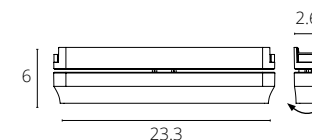

RAPID

A6160PL-1WH	БЕЛЫЙ	LED 9W	416 Lm	4000 K
A6160PL-1BK	ЧЕРНЫЙ	LED 9W	416 Lm	4000 K
A1160PL-1WH	БЕЛЫЙ	LED 9W	416 Lm	3000 K
A1160PL-1BK	ЧЕРНЫЙ	LED 9W	416 Lm	3000 K

RAPID

A6161PL-1WH	БЕЛЫЙ	LED 12W	872 Lm	4000 K
A6161PL-1BK	ЧЕРНЫЙ	LED 12W	872 Lm	4000 K
A1161PL-1WH	БЕЛЫЙ	LED 12W	872 Lm	3000 K
A1161PL-1BK	ЧЕРНЫЙ	LED 12W	872 Lm	3000 K

RAPID с управлением

A2960PL-1WH	БЕЛЫЙ	LED 9W	227 Lm	2700-5700 K
A2960PL-1BK	ЧЕРНЫЙ	LED 9W	227 Lm	2700-5700 K

RAPID с управлением

A2961PL-1WH	БЕЛЫЙ	LED 12W	872 Lm	2700-5700 K
A2961PL-1BK	ЧЕРНЫЙ	LED 12W	872 Lm	2700-5700 K

App Smart Life®

App Smart Life®