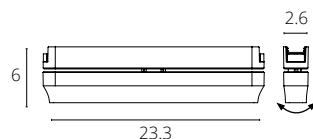

RAPID

A6160PL-1WH	БЕЛЫЙ	LED 9W	416 Lm	4000 K
A6160PL-1BK	ЧЕРНЫЙ	LED 9W	416 Lm	4000 K
A1160PL-1WH	БЕЛЫЙ	LED 9W	416 Lm	3000 K
A1160PL-1BK	ЧЕРНЫЙ	LED 9W	416 Lm	3000 K