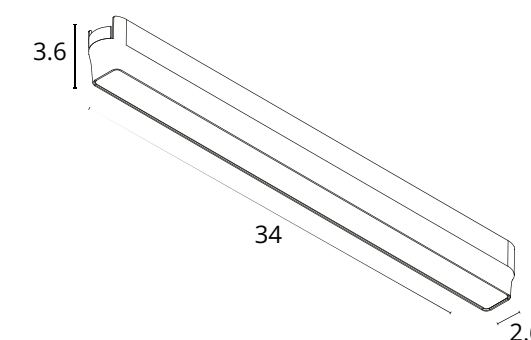

RAPID с управлением

A2953PL-1WH	Белый	LED 9W	416 Lm	2700-5700 K
A2953PL-1BK	Черный	LED 9W	416 Lm	2700-5700 K