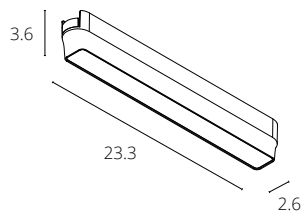

RAPID

RAPID

A6153PL-1WH	БЕЛЫЙ	LED 9W	416 Lm	4000 K
A6153PL-1BK	ЧЕРНЫЙ	LED 9W	416 Lm	4000 K
A1153PL-1WH	БЕЛЫЙ	LED 9W	416 Lm	3000 K
A1153PL-1BK	ЧЕРНЫЙ	LED 9W	416 Lm	3000 K

A6154PL-1WH	БЕЛЫЙ	LED 12W	872 Lm	4000 K
A6154PL-1BK	ЧЕРНЫЙ	LED 12W	872 Lm	4000 K
A1154PL-1WH	БЕЛЫЙ	LED 12W	872 Lm	3000 K
A1154PL-1BK	ЧЕРНЫЙ	LED 12W	872 Lm	3000 K

RAPID с управлением

RAPID с управлением

A2953PL-1WH	БЕЛЫЙ	LED 9W	416 Lm	2700-5700 K
A2953PL-1BK	ЧЕРНЫЙ	LED 9W	416 Lm	2700-5700 K

A2954PL-1WH	БЕЛЫЙ	LED 12W	872 Lm	2700-5700 K
A2954PL-1BK	ЧЕРНЫЙ	LED 12W	872 Lm	2700-5700 K

App Smart Life®

App Smart Life®