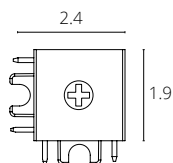

A613633T БЕЛЫЙ

A613606T ЧЕРНЫЙ

Коннектор Т-образный для накладного магнитного шинопровода

КОННЕКТОР УГЛОВОЙ

A613633L БЕЛЫЙ

A613606L ЧЕРНЫЙ

Коннектор угловой для накладного магнитного шинопровода

КОННЕКТОР Х-ОБРАЗНЫЙ