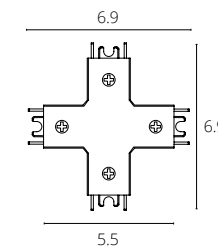

КОННЕКТОР Х-ОБРАЗНЫЙ

A613733X БЕЛЫЙ

A613706X ЧЕРНЫЙ

Коннектор Х-образный для накладного магнитного шинопровода