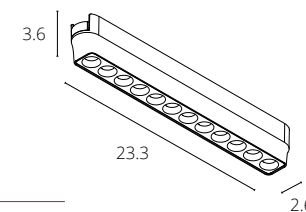

RAPID

RAPID

A6153PL-1WH	БЕЛЫЙ	LED 9W	416 Lm	4000 K
A6153PL-1BK	ЧЕРНЫЙ	LED 9W	416 Lm	4000 K
A1153PL-1WH	БЕЛЫЙ	LED 9W	416 Lm	3000 K
A1153PL-1BK	ЧЕРНЫЙ	LED 9W	416 Lm	3000 K

A6154PL-1WH	БЕЛЫЙ	LED 12W	872 Lm	4000 K
A6154PL-1BK	ЧЕРНЫЙ	LED 12W	872 Lm	4000 K
A1154PL-1WH	БЕЛЫЙ	LED 12W	872 Lm	3000 K
A1154PL-1BK	ЧЕРНЫЙ	LED 12W	872 Lm	3000 K