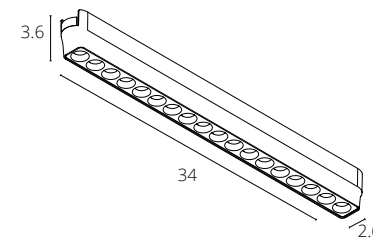

RAPID

A6168PL-1WH	БЕЛЫЙ	LED 15W	800Lm	4000 K
A6168PL-1BK	ЧЕРНЫЙ	LED 15W	800Lm	4000 K
A1168PL-1WH	БЕЛЫЙ	LED 15W	800Lm	3000 K
A1168PL-1BK	ЧЕРНЫЙ	LED 15W	800Lm	3000 K