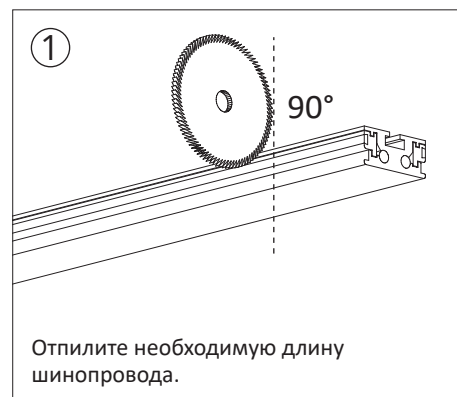

РЕЗКА ШИНОПРОВОДА