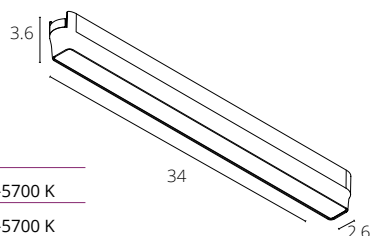

RAPID

A6169PL-1WH	БЕЛЫЙ	LED 18W	1500 Lm	4000 K
A6169PL-1BK	ЧЕРНЫЙ	LED 18W	1500 Lm	4000 K
A1169PL-1WH	БЕЛЫЙ	LED 18W	1500 Lm	3000 K
A1169PL-1BK	ЧЕРНЫЙ	LED 18W	1500 Lm	3000 K