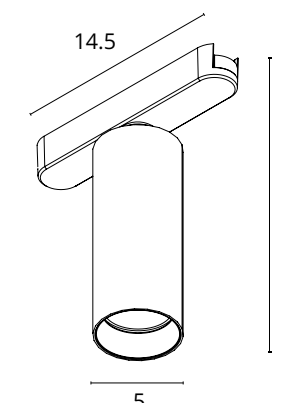

RAPID с управлением

A2956PL-1WH	Белый	LED 7W	446 Lm	2700-6500 K
A2956PL-1BK	Черный	LED 7W	446 Lm	2700-6500 K