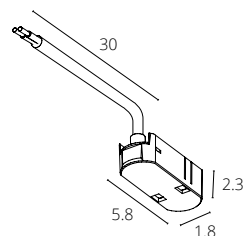

ВВОД ПИТАНИЯ

A615133	БЕЛЫЙ
A615106	ЧЕРНЫЙ

Ввод питания для накладного магнитного шинопровода