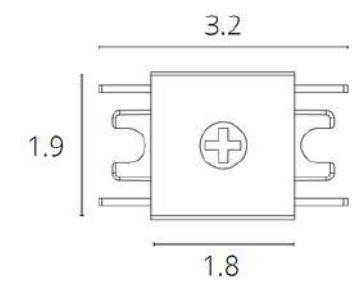

КОННЕКТОР УГЛОВОЙ

A613606L	Черный
A613633L	Белый