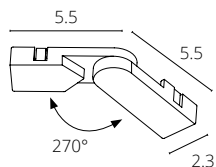

КОННЕКТОР ПОВОРОТНЫЙ

A613833R	БЕЛЫЙ
A613806R	ЧЕРНЫЙ

Коннектор поворотный для накладного шинопровода