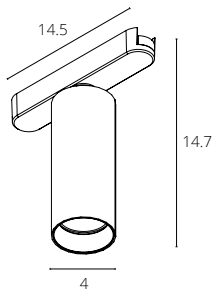

A613733X БЕЛЫЙ

A613706X ЧЕРНЫЙ

Коннектор Х-образный для накладного магнитного шинопровода

RAPID

| | | | | |
|--------------------|--------|--------|--------|--------|
| A6156PL-1WH | БЕЛЫЙ | LED 7W | 446 Lm | 4000 K |
| A6156PL-1BK | ЧЕРНЫЙ | LED 7W | 446 Lm | 4000 K |
| A1156PL-1WH | БЕЛЫЙ | LED 7W | 446 Lm | 3000 K |
| A1156PL-1BK | ЧЕРНЫЙ | LED 7W | 446 Lm | 3000 K |