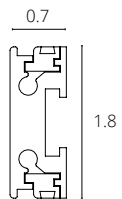

ШИНОПРОВОД НАКЛАДНОЙ

A613133	БЕЛЫЙ	1 метр
A613106	ЧЕРНЫЙ	1 метр
A613233	БЕЛЫЙ	2 метра
A613206	ЧЕРНЫЙ	2 метра

Магнитный шинопровод (трек).
Заглушки A613406E / A613433E в комплекте

КОННЕКТОР ПОВОРОТНЫЙ

A613833R	БЕЛЫЙ
A613806R	ЧЕРНЫЙ

Коннектор поворотный для накладного шинопровода

СТЕНОВОЕ КРЕПЛЕНИЕ

A615033H	БЕЛЫЙ
A615006H	ЧЕРНЫЙ

Стеновое крепление для накладного магнитного шинопровода

ВВОД ПИТАНИЯ

A615133	БЕЛЫЙ
A615106	ЧЕРНЫЙ

Ввод питания для накладного магнитного шинопровода