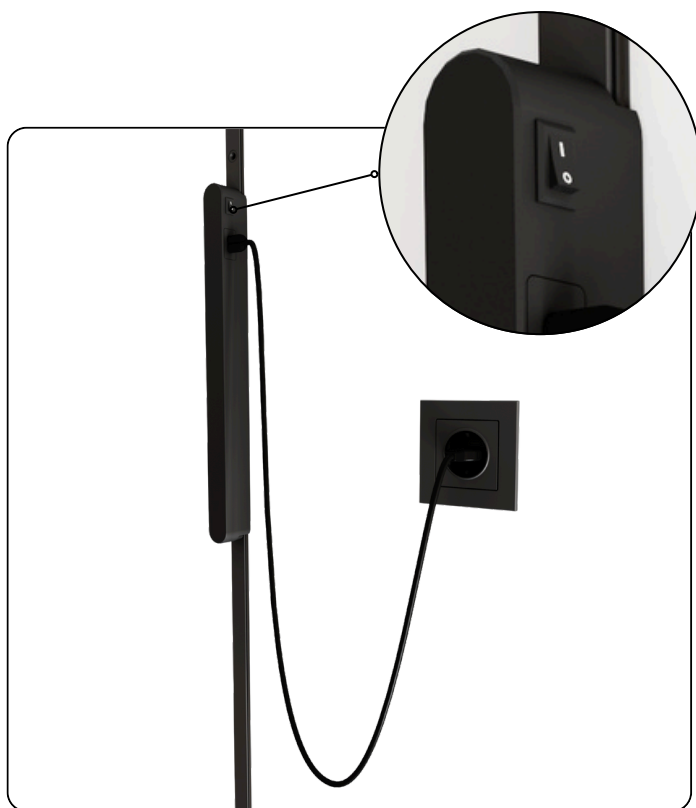

Два способа подключения блока питания:

1. **Для интерьеров с готовым ремонтом** – в комплекте предусмотрен провод питания длиной 1,2 м с вилкой EU для подключения в стандартную розетку.

Дополнительно на корпусе блока питания добавлена кнопка on/off для удобства включения

2. **Для стандартного вывода 230В** в комплекте предусмотрена клемма, которую можно разместить в нише корпуса блока.