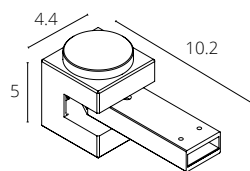

СТЕНОВОЕ КРЕПЛЕНИЕ

| | |
|-----------------|--------|
| A615033H | БЕЛЫЙ |
| A615006H | ЧЕРНЫЙ |

Стеновое крепление для накладного магнитного шинопровода

ВВОД ПИТАНИЯ

| | |
|----------------|--------|
| A615133 | БЕЛЫЙ |
| A615106 | ЧЕРНЫЙ |