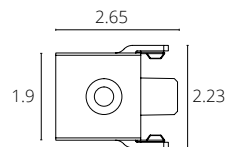

ЗАГЛУШКА

A613433E БЕЛЫЙ

A613406E ЧЕРНЫЙ

Заглушка для для накладного магнитного шинопровода. В комплекте: 2 шт.

КОННЕКТОР УГЛОВОЙ ВЕРТИКАЛЬНЫЙ

A613633V БЕЛЫЙ

A613606V ЧЕРНЫЙ

Коннектор угловой вертикальный для накладного магнитного шинопровода

КОННЕКТОР ПРЯМОЙ

A613533I БЕЛЫЙ

A613506I ЧЕРНЫЙ

Коннектор прямой для накладного магнитного шинопровода

КОННЕКТОР Т-ОБРАЗНЫЙ

A613633T БЕЛЫЙ

A613606T ЧЕРНЫЙ

Коннектор Т-образный для накладного магнитного шинопровода

КОННЕКТОР УГЛОВОЙ

A613633L БЕЛЫЙ

A613606L ЧЕРНЫЙ

Коннектор угловой для накладного магнитного шинопровода

КОННЕКТОР Х-ОБРАЗНЫЙ

A613733X БЕЛЫЙ

A613706X ЧЕРНЫЙ

Коннектор Х-образный для накладного магнитного шинопровода