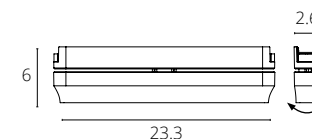

RAPID

A6161PL-1WH	БЕЛЫЙ	LED 12W	872 Lm	4000 K
A6161PL-1BK	ЧЕРНЫЙ	LED 12W	872 Lm	4000 K
A1161PL-1WH	БЕЛЫЙ	LED 12W	872 Lm	3000 K
A1161PL-1BK	ЧЕРНЫЙ	LED 12W	872 Lm	3000 K