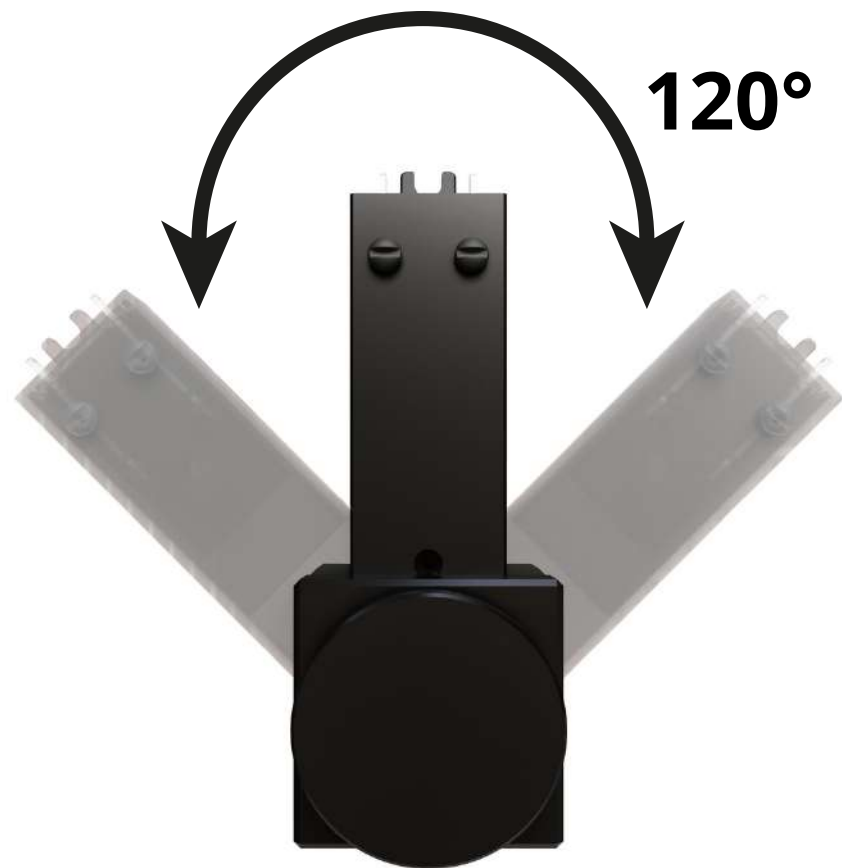

Стеновое крепление

- Уникальное стеновое крепление позволяет треку парить, вынося его за пределы одной плоскости
- Предельно допустимая длина шинопровода между креплениями - 2 метра без разрывов
- Угол поворота - 120°