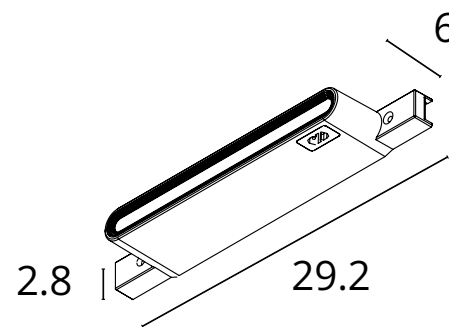

Блок питания на шинопровод

- Два способа подключения блока питания:
  1) **для интерьеров с готовым ремонтом** - в комплекте предусмотрен провод питания длиной 1,2 м с вилкой EU для подключения в стандартную розетку
  2) **для стандартного вывода 230В** в комплекте предусмотрена клемма, которую можно разместить в нише корпуса блока
- Гарантия - 3 года

! При использовании блока питания на шинопровод ввод питания НЕ требуется

A615206	Черный	150Вт, 3А
A615233	Белый	150Вт, 3А