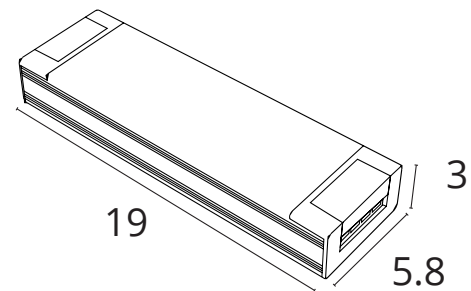

Блок питания PRO

A481405 250Вт, 5.2А