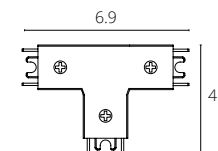

КОННЕКТОР Т-ОБРАЗНЫЙ

A613633T БЕЛЫЙ

A613606T ЧЕРНЫЙ

Коннектор Т-образный для накладного магнитного шинопровода