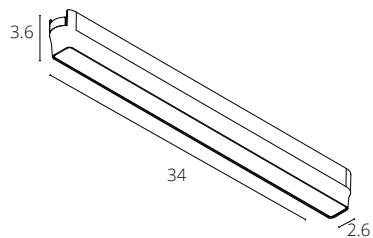

RAPID

A6168PL-1WH	БЕЛЫЙ	LED 15W	800Lm	4000 K
A6168PL-1BK	ЧЕРНЫЙ	LED 15W	800Lm	4000 K
A1168PL-1WH	БЕЛЫЙ	LED 15W	800Lm	3000 K
A1168PL-1BK	ЧЕРНЫЙ	LED 15W	800Lm	3000 K

RAPID

A6169PL-1WH	БЕЛЫЙ	LED 18W	1500 Lm	4000 K
A6169PL-1BK	ЧЕРНЫЙ	LED 18W	1500 Lm	4000 K
A1169PL-1WH	БЕЛЫЙ	LED 18W	1500 Lm	3000 K
A1169PL-1BK	ЧЕРНЫЙ	LED 18W	1500 Lm	3000 K

RAPID с управлением

A2968PL-1WH	БЕЛЫЙ	LED 15W	800Lm	2700-5700 K
A2968PL-1BK	ЧЕРНЫЙ	LED 15W	800Lm	2700-5700 K

RAPID с управлением

A2969PL-1WH	БЕЛЫЙ	LED 18W	1500 Lm	2700-5700 K
A2969PL-1BK	ЧЕРНЫЙ	LED 18W	1500 Lm	2700-5700 K

App Smart Life®

App Smart Life®