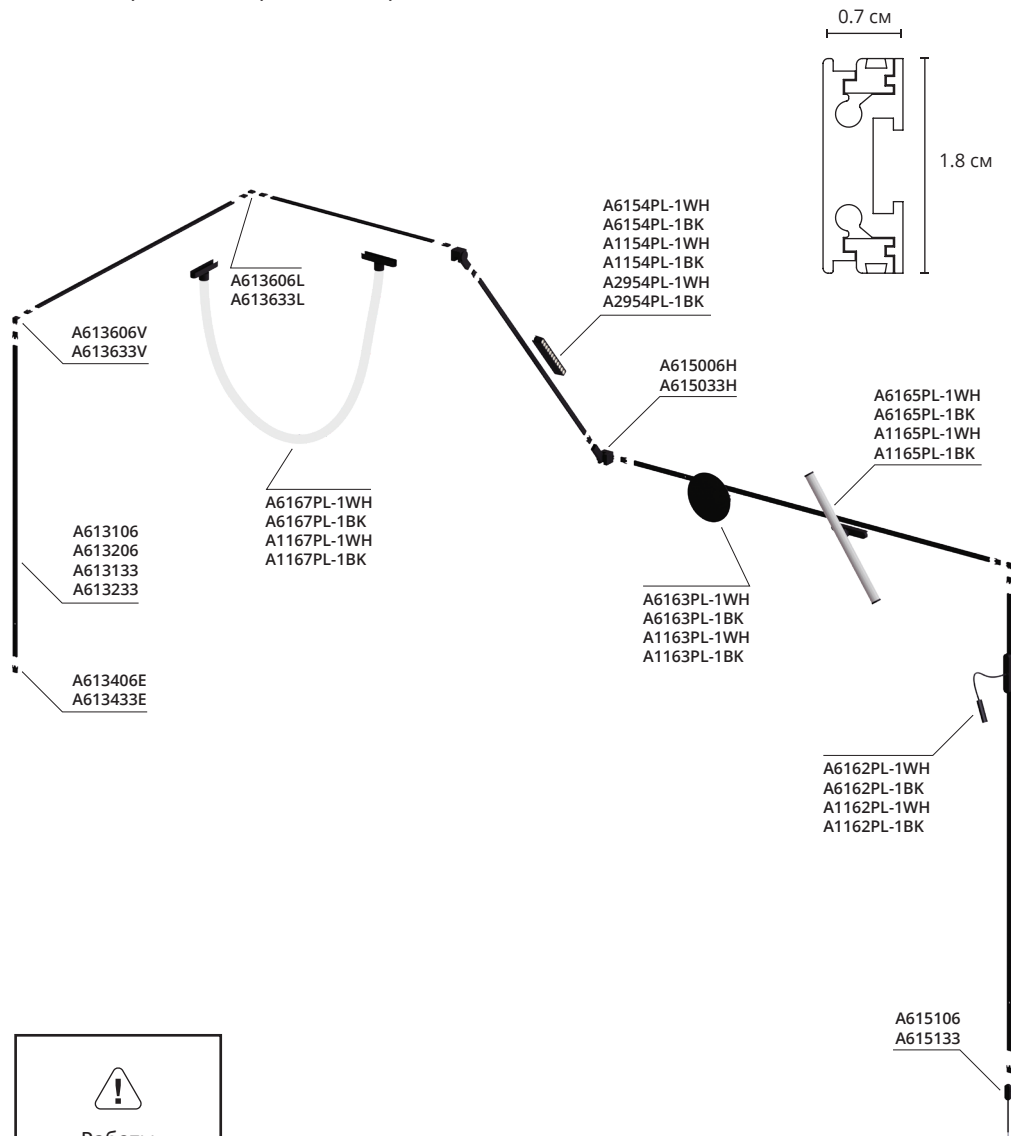

Схема сборки накладного магнитного шинпровода:
A613106, A613206, A613133, A613233

Работы проводить при выключенной сети

СОЕДИНЕНИЕ ШИНОПРОВОДОВ

МОНТАЖ ШИНОПРОВОДОВ

Подключение питания к шинопроводу (внешний блок питания)