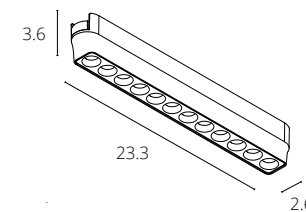

RAPID

RAPID

A6153PL-1WH	БЕЛЫЙ	LED 9W	416 Lm	4000 K
A6153PL-1BK	ЧЕРНЫЙ	LED 9W	416 Lm	4000 K
A1153PL-1WH	БЕЛЫЙ	LED 9W	416 Lm	3000 K
A1153PL-1BK	ЧЕРНЫЙ	LED 9W	416 Lm	3000 K

A6154PL-1WH	БЕЛЫЙ	LED 12W	872 Lm	4000 K
A6154PL-1BK	ЧЕРНЫЙ	LED 12W	872 Lm	4000 K
A1154PL-1WH	БЕЛЫЙ	LED 12W	872 Lm	3000 K
A1154PL-1BK	ЧЕРНЫЙ	LED 12W	872 Lm	3000 K

RAPID с управлением

RAPID с управлением

A2953PL-1WH	БЕЛЫЙ	LED 9W	416 Lm	2700-5700 K
A2953PL-1BK	ЧЕРНЫЙ	LED 9W	416 Lm	2700-5700 K

A2954PL-1WH	БЕЛЫЙ	LED 12W	872 Lm	2700-5700 K
A2954PL-1BK	ЧЕРНЫЙ	LED 12W	872 Lm	2700-5700 K

App Smart Life®

App Smart Life®