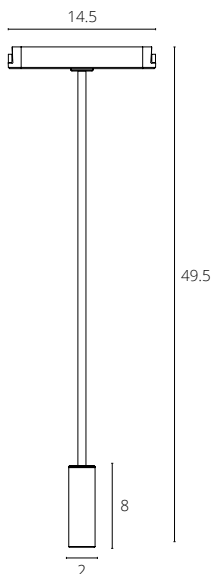

RAPID

A6162PL-1WH	БЕЛЫЙ	LED 3W	173Lm	4000 K
A6162PL-1BK	ЧЕРНЫЙ	LED 3W	173Lm	4000 K
A1162PL-1WH	БЕЛЫЙ	LED 3W	173Lm	3000 K
A1162PL-1BK	ЧЕРНЫЙ	LED 3W	173Lm	3000 K

RAPID

A6165PL-1WH	БЕЛЫЙ	LED 12W	720 Lm	4000 K
A6165PL-1BK	ЧЕРНЫЙ	LED 12W	720 Lm	4000 K
A1165PL-1WH	БЕЛЫЙ	LED 12W	720 Lm	3000 K
A1165PL-1BK	ЧЕРНЫЙ	LED 12W	720 Lm	3000 K