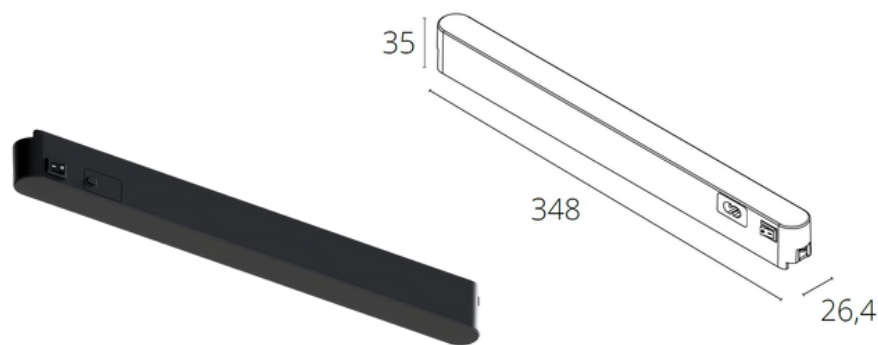

УСТАНОВКА СВЕТИЛЬНИКОВ В ШИНОПРОВОД

ДЕМОНТАЖ СВЕТИЛЬНИКОВ

РЕЗКА ШИНОПРОВОДА

Блоки питания RAPID-ACCESSORIES

- Установка на шинопровод (трек) в любом месте
- Корпус блока имеет меньшую высоту, менее заметен на треке
- При использовании блока питания на шинопровод ввод питания **НЕ требуется**
- Гарантия – 3 года