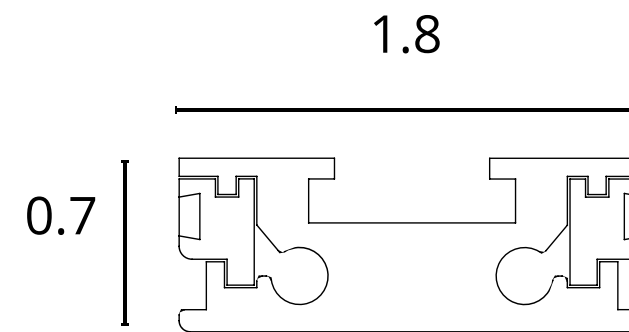

- Ультратонкий шинопровод высотой всего 0.7 см в сочетании с шириной 1.8 см создает визуальный эффект тонкой линии за счет токоведущих дорожек, расположенных по бокам
- Токоведущие дорожки из матированной меди обеспечивают антибликовый эффект
- Металлические стержни создают дополнительную жесткость и обеспечивают надежное примыкание светильника к шинопроводу