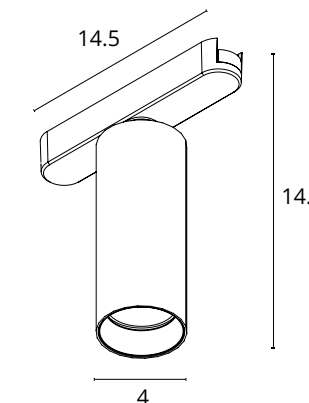

RAPID

A6156PL-1WH	Белый	LED 7W	446 Lm	4000 K
A6156PL-1BK	Черный	LED 7W	446 Lm	4000 K
A1156PL-1WH	Белый	LED 7W	446 Lm	3000 K
A1156PL-1BK	Черный	LED 7W	446 Lm	3000 K

RAPID с управлением

A2956PL-1WH	Белый	LED 7W	446 Lm	2700-6500 K
A2956PL-1BK	Черный	LED 7W	446 Lm	2700-6500 K

RAPID

A6158PL-1WH	Белый	LED 12W	741 Lm	4000 K
A6158PL-1BK	Черный	LED 12W	741 Lm	4000 K
A1158PL-1WH	Белый	LED 12W	741 Lm	3000 K
A1158PL-1BK	Черный	LED 12W	741 Lm	3000 K

RAPID с управлением

A2958PL-1WH	Белый	LED 12W	741 Lm	2700-6500 K
A2958PL-1BK	Черный	LED 12W	741 Lm	2700-6500 K

App Smart Life®

- Споты с углом рассеивания 36° идеально подойдут для акцентного освещения
- Высокий CRI≥95 позволяет передавать цвета максимально близко к естественным
- Отсутствие пульсации
- Плавные линии корпуса светильника