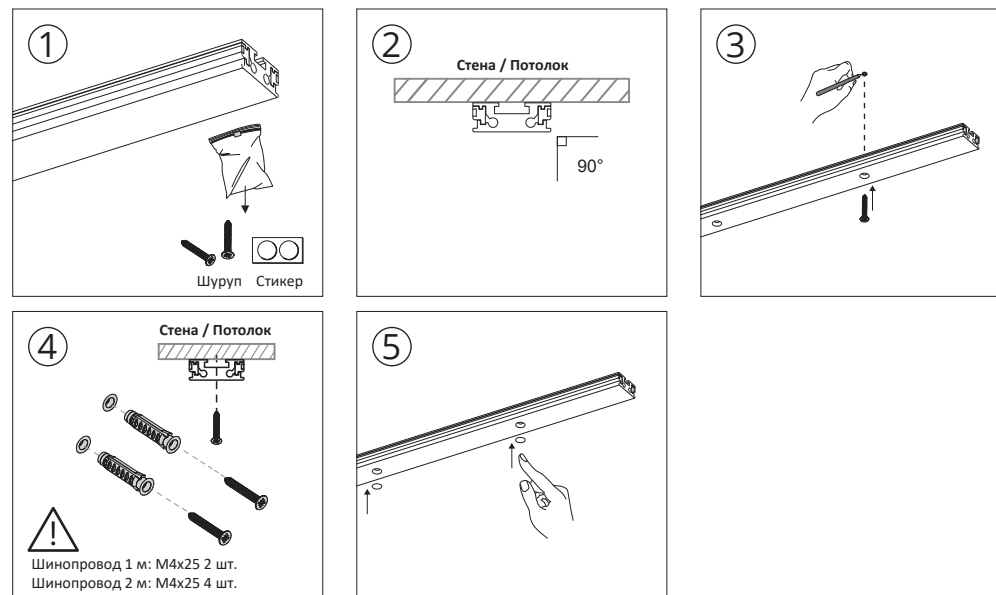

Схема сборки накладного магнитного шинпровода:
A613106, A613206, A613133, A613233

Работы проводить при выключенной сети

СОЕДИНЕНИЕ ШИНОПРОВОДОВ

МОНТАЖ ШИНОПРОВОДОВ

Подключение питания к шинопроводу (внешний блок питания)