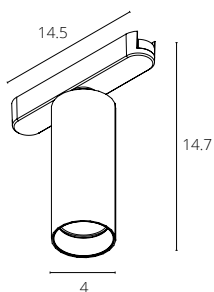

RAPID

A6158PL-1WH	БЕЛЫЙ	LED 12W	741 Lm	4000 K
A6158PL-1BK	ЧЕРНЫЙ	LED 12W	741 Lm	4000 K
A1158PL-1WH	БЕЛЫЙ	LED 12W	741 Lm	3000 K
A1158PL-1BK	ЧЕРНЫЙ	LED 12W	741 Lm	3000 K