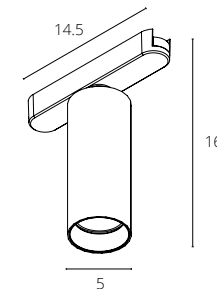

A613733X БЕЛЫЙ

A613706X ЧЕРНЫЙ

Коннектор Х-образный для накладного магнитного шинопровода

RAPID

| | | | | |
|--------------------|--------|--------|--------|--------|
| A6156PL-1WH | БЕЛЫЙ | LED 7W | 446 Lm | 4000 K |
| A6156PL-1BK | ЧЕРНЫЙ | LED 7W | 446 Lm | 4000 K |
| A1156PL-1WH | БЕЛЫЙ | LED 7W | 446 Lm | 3000 K |
| A1156PL-1BK | ЧЕРНЫЙ | LED 7W | 446 Lm | 3000 K |