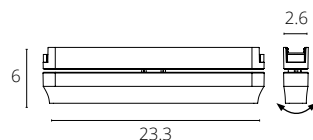

RAPID с управлением

A2960PL-1WH	БЕЛЫЙ	LED 9W	227 Lm	2700-5700 K
A2960PL-1BK	ЧЕРНЫЙ	LED 9W	227 Lm	2700-5700 K