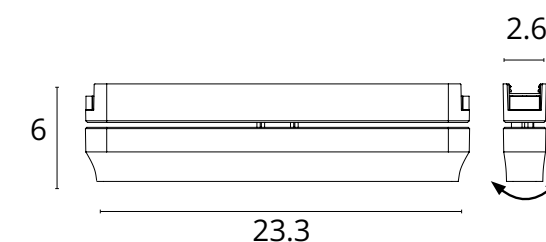

App Smart Life®

- Дарклайн с углом рассеивания 36° отлично подойдет для освещения как гостиной, так и рабочей зоны
- Уникальная оптическая система с антислепающим эффектом
- Механизм с возможностью поворота корпуса светильника вокруг своей оси на 355° и углом наклона на 45°
- Высокий $CRI \geq 90$ позволяет передавать цвета максимально близко к естественным
- Отсутствие пульсации