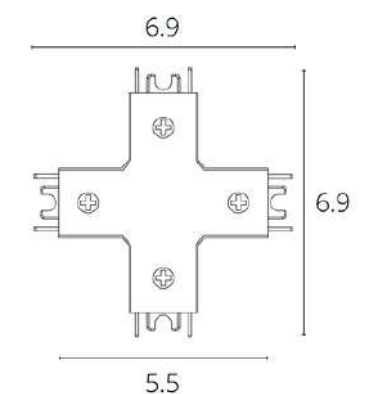

Стеновое крепление

- Уникальное стеновое крепление позволяет треку парить, вынося его за пределы одной плоскости
- Предельно допустимая длина шинопровода между креплениями - 2 метра без разрывов
- Угол поворота - 120°