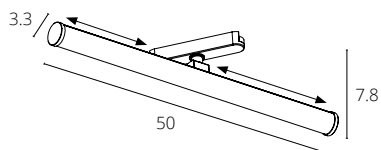

RAPID

A6162PL-1WH	БЕЛЫЙ	LED 3W	173Lm	4000 K
A6162PL-1BK	ЧЕРНЫЙ	LED 3W	173Lm	4000 K
A1162PL-1WH	БЕЛЫЙ	LED 3W	173Lm	3000 K
A1162PL-1BK	ЧЕРНЫЙ	LED 3W	173Lm	3000 K