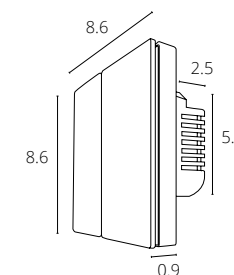

ПАНЕЛЬ УПРАВЛЕНИЯ SMART

A700133 БЕЛЫЙ 100-250V Общ.: 600W На кнл. Мах 150W

A700106 ЧЕРНЫЙ 100-250V Общ.: 600W На кнл. Мах 150W

Для управления группами светильников