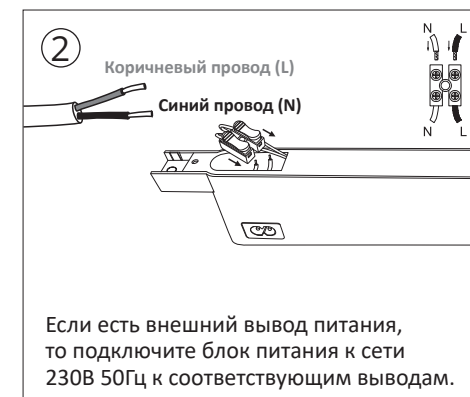

Подключение питания к шинопроводу (блок питания на трек)

Работы проводить при выключенной сети