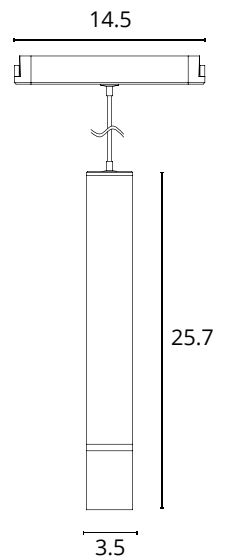

- Подвес с углом рассеивания 24° идеально подойдет для акцентного освещения
- Высокий CRI≥95 позволяет передавать цвета максимально близко к естественным
- Отсутствие пульсации
- Регулируемая длина шнура до 120 см