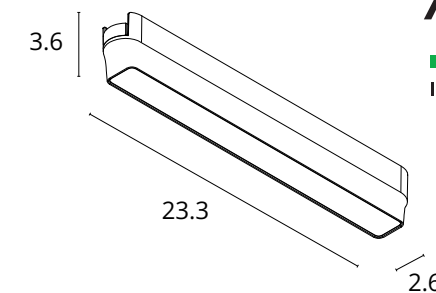

- Лайн с широким углом рассеивания 120° идеально подойдет для общего освещения
- Высокий CRI≥90 позволяет передавать цвета максимально близко к естественным
- Отсутствие пульсации
- Плавные линии корпуса светильника