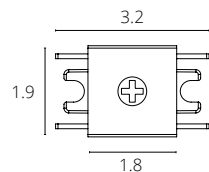

A613606V ЧЕРНЫЙ

Коннектор угловой вертикальный для накладного магнитного шинопровода

КОННЕКТОР ПРЯМОЙ

A613533I БЕЛЫЙ

A613506I ЧЕРНЫЙ

Коннектор прямой для накладного магнитного шинопровода

КОННЕКТОР Т-ОБРАЗНЫЙ