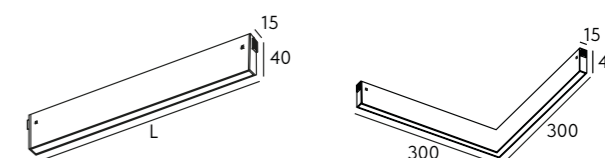

DK8401-BK

DK8402-BK

DK8403-BK

DK8407-BK

Артикул	Мощность	Угол рассеивания	Световой поток	Цветовая температура	L (длина)
DK8401-BK	9 W	120°	532 Лм	2700-6500 K	304 мм
DK8402-BK	18 W	120°	1080 Лм	2700-6500 K	600 мм
DK8403-BK	27 W	120°	1830 Лм	2700-6500 K	880 мм
DK8407-BK	18 W	120°	1029 Лм	2700-6500 K	600 мм