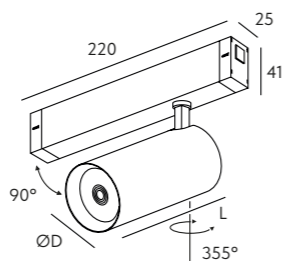

SIMPLE SPOT

Серия трековых светильников SIMPLE SPOT для акцентного освещения. В серии представлены модели с поворотным плафоном, а также подвесная модель. Используются светодиоды с высоким индексом цветопередачи CRI >80, CRI >90 углом изучения 24° и 2 варианта цветовой температуры 3000K и 4000K.

ТРЕКОВАЯ СИСТЕМА SIMPLE

Артикул	Мощность	Цвет корпуса	Световой поток	Цветовая температура	D (диаметр)	L (высота)
DK8108-BK	10 W	Черный	750 Лм	3000 K	40 мм	300 мм
DK8110-BK	10 W	Черный	750 Лм	3000 K	50 мм	120 мм
DK8120-BK	20 W	Черный	1500 Лм	3000 K	60 мм	135 мм
DK8208-BK	10 W	Черный	750 Лм	4000 K	40 мм	300 мм
DK8210-BK	10 W	Черный	750 Лм	4000 K	50 мм	120 мм
DK8220-BK	20 W	Черный	1500 Лм	4000 K	60 мм	135 мм