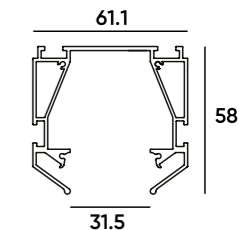

Профиль SMART PROFI

TR3044-AL

Закладной профиль 2м для натяжного потолка.

Угловой элемент

TR3046-AL

Угловой элемент 90°. Используется для упрощенного создания прямого угла совместно с двумя комплектами прямых соединителей TR3043-AL (приобретаются отдельно)

Комплект торцевых заглушек

TR3047-AL

Комплект торцевых заглушек для профиля. В составе: заглушки 2шт., винты 8шт.

Комплект угловых соединителей

TR2027-AL

Комплект угловых соединителей. Предназначены для механического соединения профилей между собой под углом 90°. В комплекте: 4 пластины, 16 винтов.

Комплект соединителей прямых

TR3043-AL

Комплект соединителей прямых. В составе: соединители 4 шт., винты установочные 8 шт.

Комплект регулируемых уголков

TR3045-AL

Комплект регулируемых уголков для закладных профилей. Предназначен для крепления закладного профиля трековой системы к потолку. В составе: уголки 2 шт., набор крепежа.