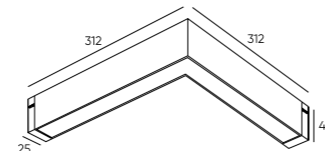

SMART LINEAR

Серия умных трековых светильников SMART LINEAR предназначена для создания общего освещения в интерьере. Благодаря матовому рассеивателю модели обладают широким углом излучения света, что обеспечивает высокий уровень зрительного комфорта и исключает слепящий эффект. Светильники оснащены светодиодами OSRAM и обладают высоким индексом цветопередачи. Удобный и надежный монтаж в корпус трека с помощью механических защелок. В серии представлены 2 артикула (DK8004-CONN-BK, DK8004-CONN-WH), которые могут выполнять роль электрического коннектора.

ТРЕКОВАЯ СИСТЕМА SMART

DK8003-BK