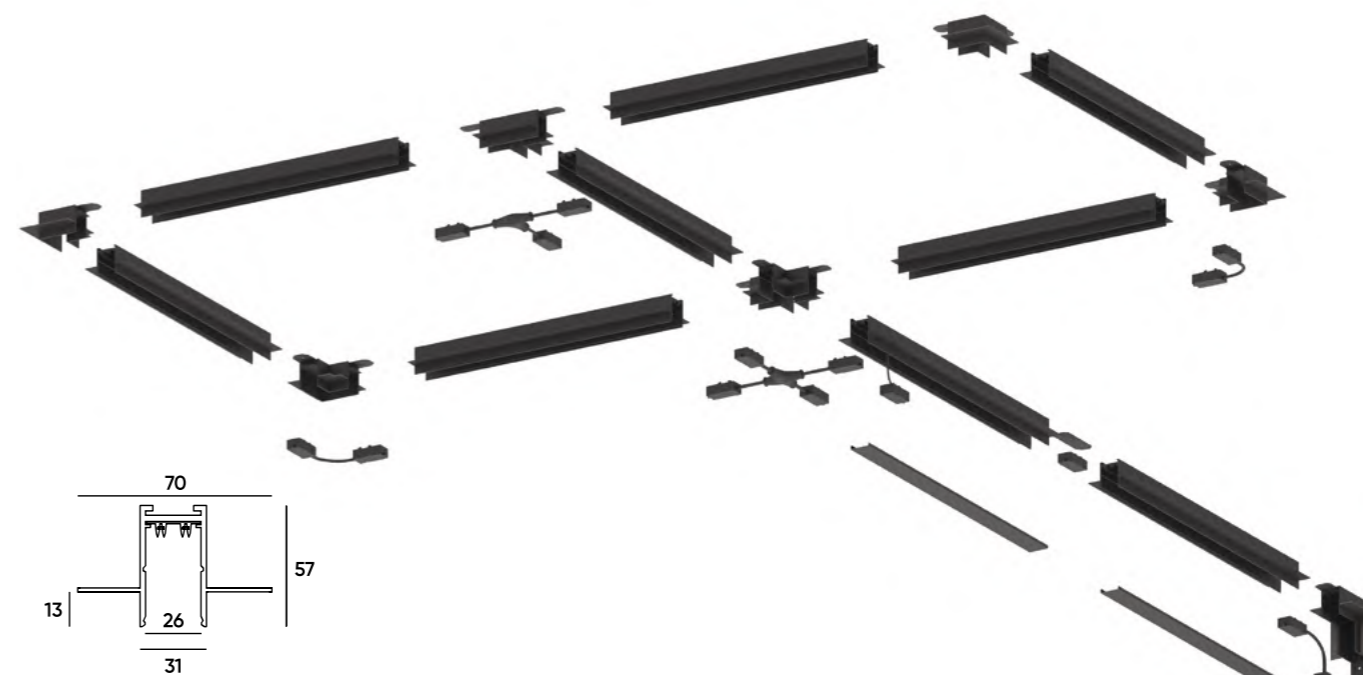

Схема сборки трековой системы SMART HIDE

Подвод питания

■ TR2100-BK
□ TR2100-WH

Для подключения питания к трековой системе. Устанавливается в любом месте трека.

Прямой электрический/механический соединитель

■ TR2101-BK
□ TR2101-WH

Устанавливается на стыке треков, служит для передачи электричества между отрезками трека. Соединительная пластина входит в комплект.

Гибкий электрический соединитель

■ TR2103-BK
□ TR2103-WH

Применяется для передачи электричества между треками в угловых соединениях. Используется совместно с механическими угловыми соединителями TR2112 и TR2118.

T-образный электрический соединитель

■ TR2115-BK
□ TR2115-WH

Предназначен для передачи электричества в местах T-образного соединения треков. Используется совместно с механическим соединителем TR2113.

X-образный электрический соединитель

■ TR2116-BK
□ TR2116-WH

Предназначен для передачи электричества в местах X-образного соединения треков. Используется совместно с механическим соединителем TR2114.

Декоративный экран

■ TR2010-BK 1 м
□ TR2010-WH 1 м

Устанавливается в места трека, не занятые светильниками. Придает дополнительную эстетику внешнему виду системы. Может быть разрезан на отрезки произвольной длины.

Комплект торцевых заглушек

■ TR2107-BK 2 шт.
□ TR2107-WH 2 шт.

Необходим в случае разделения целого трека на несколько отдельно устанавливаемых частей.