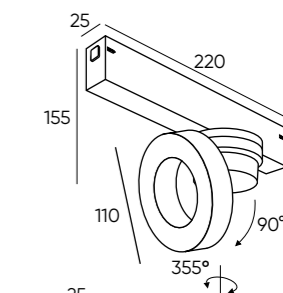

DK8015-BK

DK8027-BK

DK8070-BK

Артикул	Мощность	Световой поток	Цвет корпуса	L (длина)
DK8003-BK	9 W	760 Лм	черный	220 мм
DK8003-WH	9 W	760 Лм	белый	220 мм
DK8004-BK	18 W	1520 Лм	черный	406 мм
DK8004-WH	18 W	1520 Лм	белый	406 мм
DK8005-BK	27 W	2268 Лм	черный	600 мм
DK8005-WH	27 W	2268 Лм	белый	600 мм
DK8009-BK	9 W	760 Лм	черный	220 мм
DK8009-WH	9 W	760 Лм	белый	220 мм
DK8014-BK	18 W	1520 Лм	черный	312x312 мм
DK8014-WH	18 W	1520 Лм	белый	312x312 мм
DK8015-BK	18 W	1520 Лм	черный	312x312 мм
DK8018-BK	18 W	1520 Лм	черный	406 мм
DK8026-BK	36 W	3040 Лм	черный	800 мм
DK8027-BK	12 W	600 Лм	черный	100 мм
DK8070-BK	16 W	1350 Лм	черный	120 мм
С функцией коннектора				
DK8004-CONN-BK	18 W	1520 Лм	Черный	406 мм
DK8004-CONN-WH	18 W	1520 Лм	Белый	406 мм