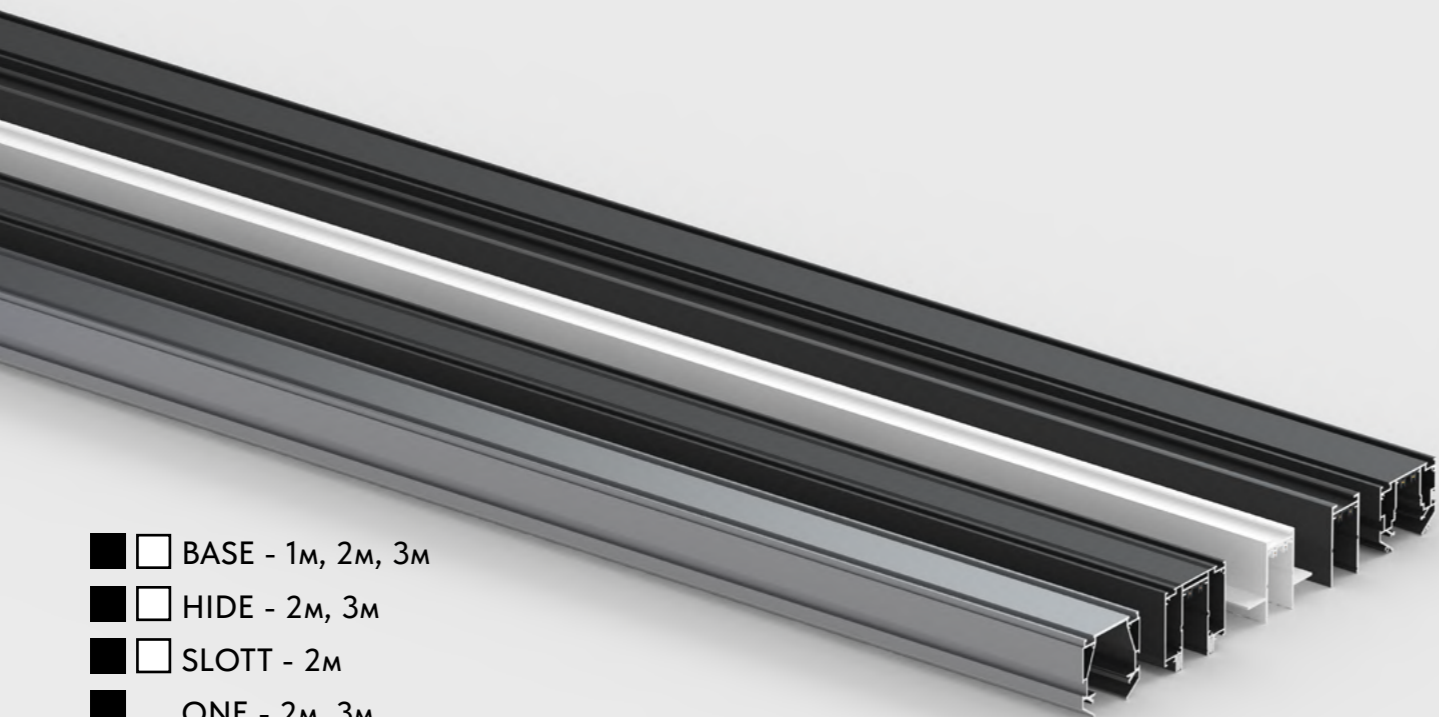

# ЧТО ПРЕДСТАВЛЯЕТ ИЗ СЕБЯ ДАННАЯ СИСТЕМА?

Данная система реализована по принципу конструктора, состоящего из следующих элементов:

5 СЕРИЙ ТРЕКОВ

ЭЛЕМЕНТЫ УПРАВЛЕНИЯ

КОМПЛЕКТУЮЩИЕ

5 СЕРИЙ СВЕТИЛЬНИКОВ

# 4 СЕРИИ ТРЕКОВ

В линейке представлены 4 серии трека 220V с прямым подключением к электрической сети для любого типа потолка и вида монтажа, а также один профиль-адаптер для монтажа треков SMART BASE в натяжной потолок. Все модели обладают повышенной прочностью, не гнутся даже на больших расстояниях.