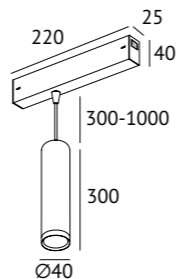

ТРЕКОВАЯ СИСТЕМА SIMPLE

DK8310-BK

DK8320-BK

DK8308-BK

Артикул	Мощность	Угол рассеивания	Световой поток	Цветовая температура	D (диаметр)	L (высота)
DK8308-BK	9 W	24°	750 Лм	2700-6000 K	40 мм	600 мм
DK8310-BK	9 W	24°	800 Лм	2700-6000 K	50 мм	220 мм
DK8320-BK	20 W	24°	1700 Лм	2700-6000 K	60 мм	220 мм