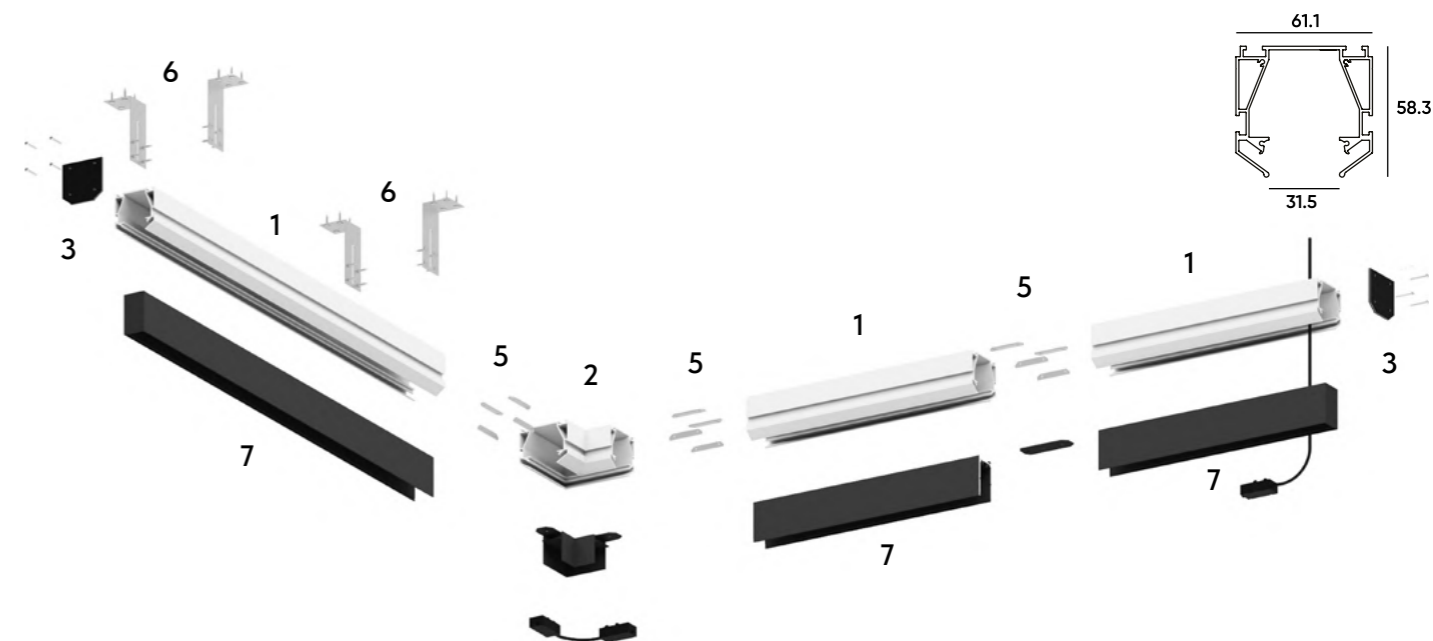

# СЕРИЯ SMART PROFI

1. Профиль SMART PROFI

TR3044-AL

2. Угловой элемент

TR3046-AL

3. Комплект торцевых заглушек

TR3047-AL

4. Комплект угловых соединителей