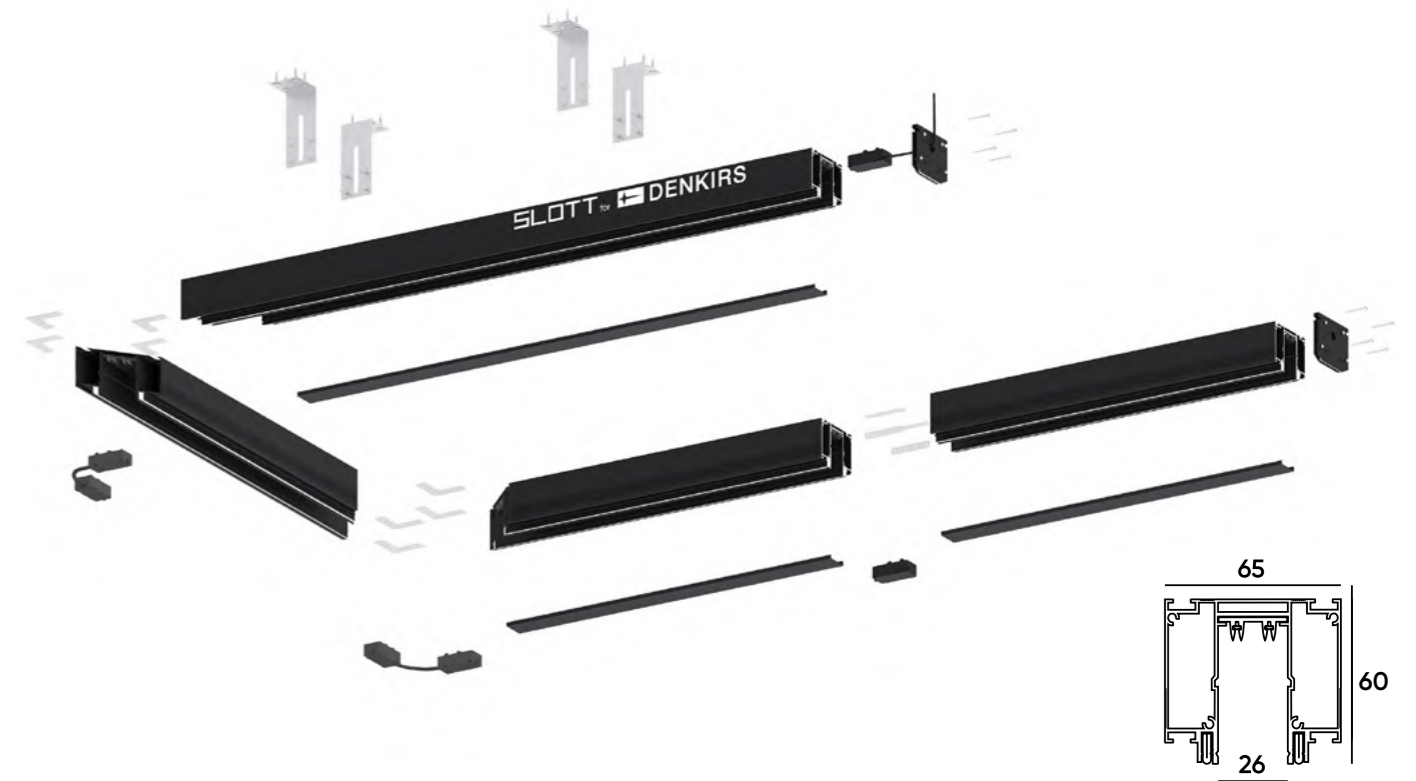

Схема сборки трековой системы SMART SLOTT

Гибкий электрический соединитель

- TR2103-BK
- TR2103-WH

Предназначен для передачи электричества между треками в угловых соединениях. Комплект угловых механических соединителей TR2019-AL приобретается отдельно.

T-образный электрический соединитель

- TR2115-BK
- TR2115-WH

Предназначен для передачи электричества в местах T-образного соединения треков.

X-образный электрический соединитель

- TR2116-BK
- TR2116-WH

Предназначен для передачи электричества в местах X-образного соединения треков.

Комплект прямых соединителей

TR2018-AL

Для соединения профилей SLOTT for DENKIRS SMART между собой в прямую линию. В комплекте: 4 пластины, 16 винтов. Электрический коннектор TR2101 приобретается отдельно.

Комплект угловых соединителей

TR2019-AL

Для соединения профилей SLOTT for DENKIRS SMART под углом 90°. В комплекте: 4 пластины, 16 винтов. Электрический коннектор TR2103 приобретается отдельно.

Комплект уголков с регулировкой

TR3045-AL

Предназначен для монтажа профиля к черновому потолку. Позволяет легко регулировать высоту установки профиля. В комплекте: 2 уголка, крепеж.