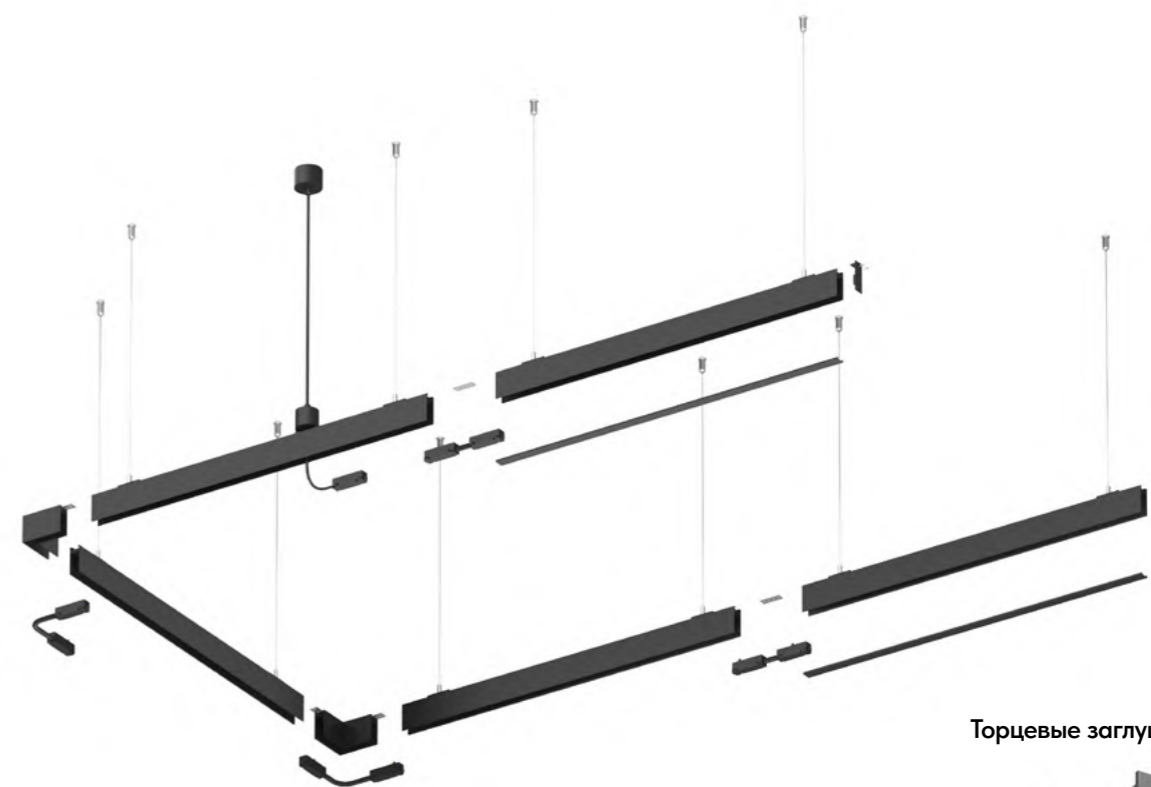

# SMART SLIM BASE

Базовый набор трековой системы SMART SLIM. Данная система может быть установлена накладным или подвесным способом. В серию входит большой ассортимент комплектующих для придания треку различных форм.