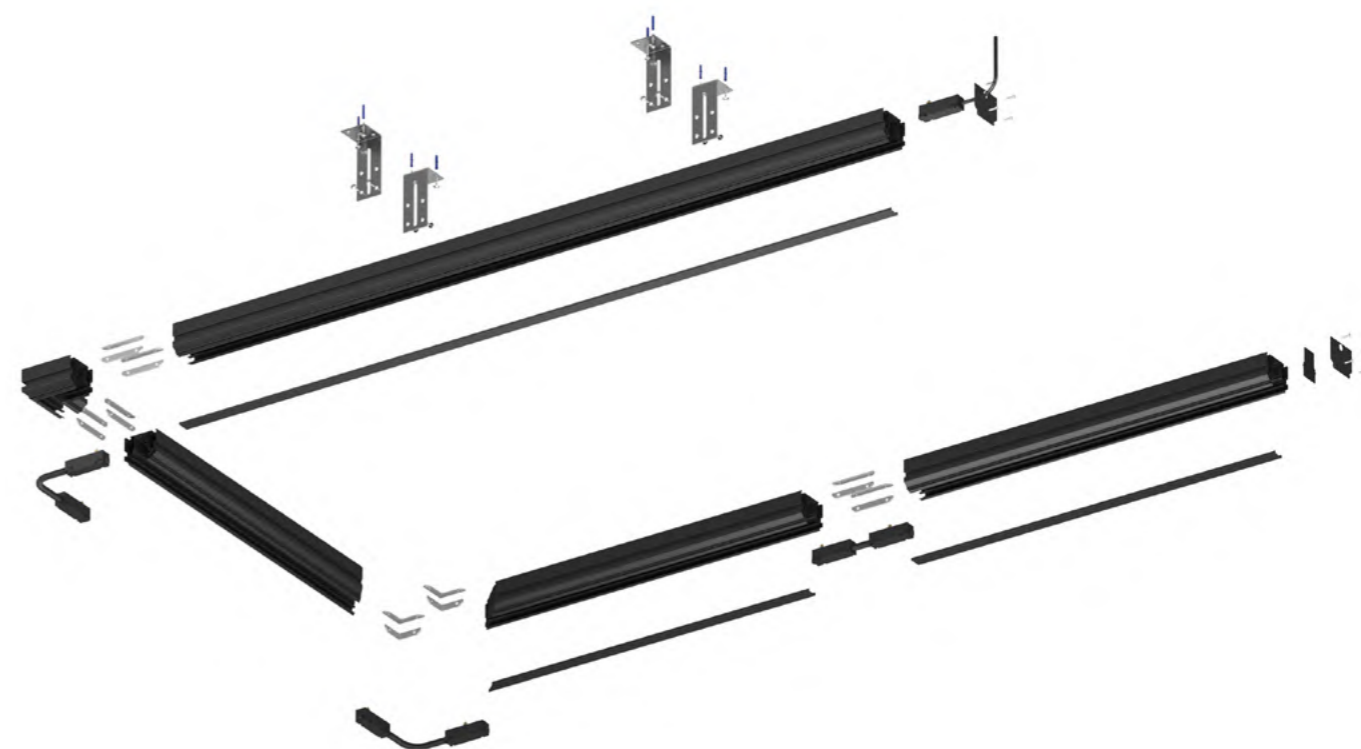

# SMART SLIM HIDE

Специализированный трек, предназначенный для монтажа трековой системы SMART SLIM в потолки и стены из гипсокартона и других твердых материалов. Имеет фланцы-упоры по всей площади, благодаря которым надежно фиксируется на поверхности. Является лучшим решением при встраиваемом виде монтажа трековой системы в потолки из твердых материалов..

ТРЕКОВАЯ СИСТЕМА SIMPLE

Угловой коннектор потолок-потолок встраиваемый

TR2436-BK

Трек SMART SLIM HIDE

TR2431-BK 1 м  
TR2432-BK 2 м  
TR2433-BK 3 м

Комплект торцевых заглушек

TR2411-BK

# SMART SLIM ONE

Профиль-трек 2в1. Оснащен гарпунной системой удержания полотна из ПВХ-пленки. В серии представлены комплектующие для удобного соединения треков между собой при монтаже, а также комплект торцевых заглушек для придания системе эстетичного внешнего вида.