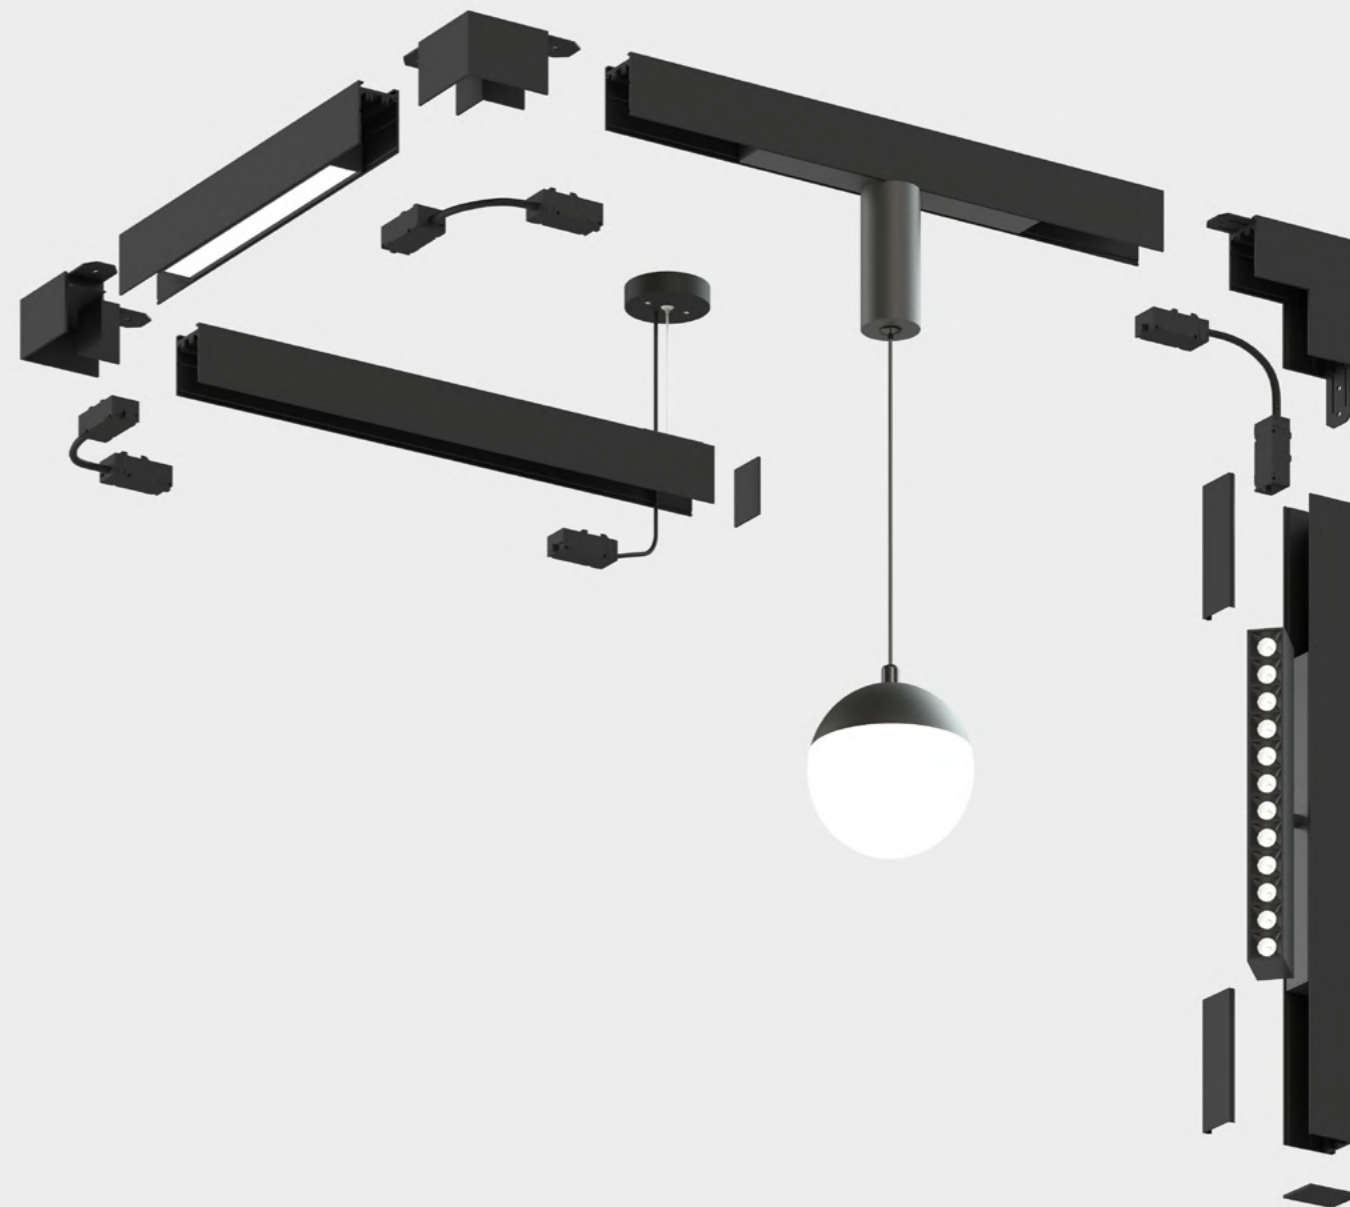

# ЧТО ПРЕДСТАВЛЯЕТ ИЗ СЕБЯ ДАННАЯ СИСТЕМА?

Данная система реализована по принципу конструктора, состоящего из следующих элементов:

5 СЕРИЙ ТРЕКОВ

ЭЛЕМЕНТЫ УПРАВЛЕНИЯ

КОМПЛЕКТУЮЩИЕ

5 СЕРИЙ СВЕТИЛЬНИКОВ

# 4 СЕРИИ ТРЕКОВ

В линейке представлены 4 серии трека 220V с прямым подключением к электрической сети для любого типа потолка и вида монтажа, а также один профиль-адаптер для монтажа треков SMART BASE в натяжной потолок. Все модели обладают повышенной прочностью, не гнутся даже на больших расстояниях.