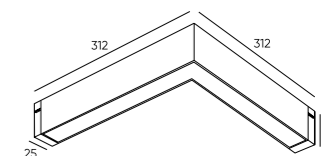

SIMPLE LINEAR

Серия линейных трековых светильников SIMPLE LINEAR для общего освещения. Благодаря матовому рассеивателю обладают широким углом излучения света 120°, что обеспечивает высокий уровень зрительного комфорта и исключает слепящий эффект. Светодиоды с высоким индексом цветопередачи CRI>80 и двумя вариантами цветовой температуры 3000K и 4000K.

DK8103-BK
DK8203-BK