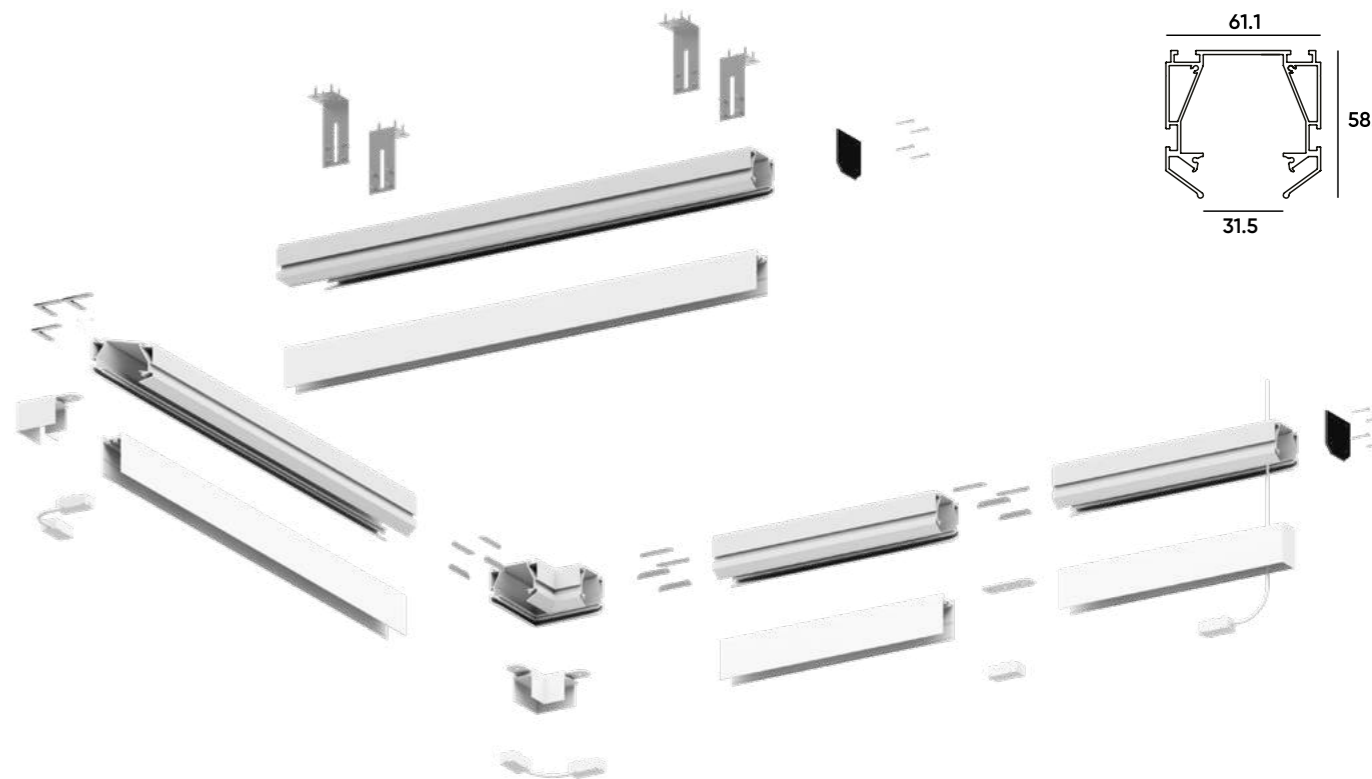

## Комплект торцевых соединителей

TR3043-AL

Комплект прямых соединителей. В составе комплекта: соединители 4шт.; винты установочные 8 шт.

# SMART PROFI

Алюминиевый профиль с креплением полотна типа «Гарпун». Предназначен для интеграции трековой системы SMART в натяжные потолки из ПВХ-пленки. Служит основанием для установки трека серии SMART BASE, выступая в роли удерживающего элемента для полотна натяжного потолка. Необходимо отдельное приобретение трека и сопутствующих комплектующих серии DENKIRS BASE.