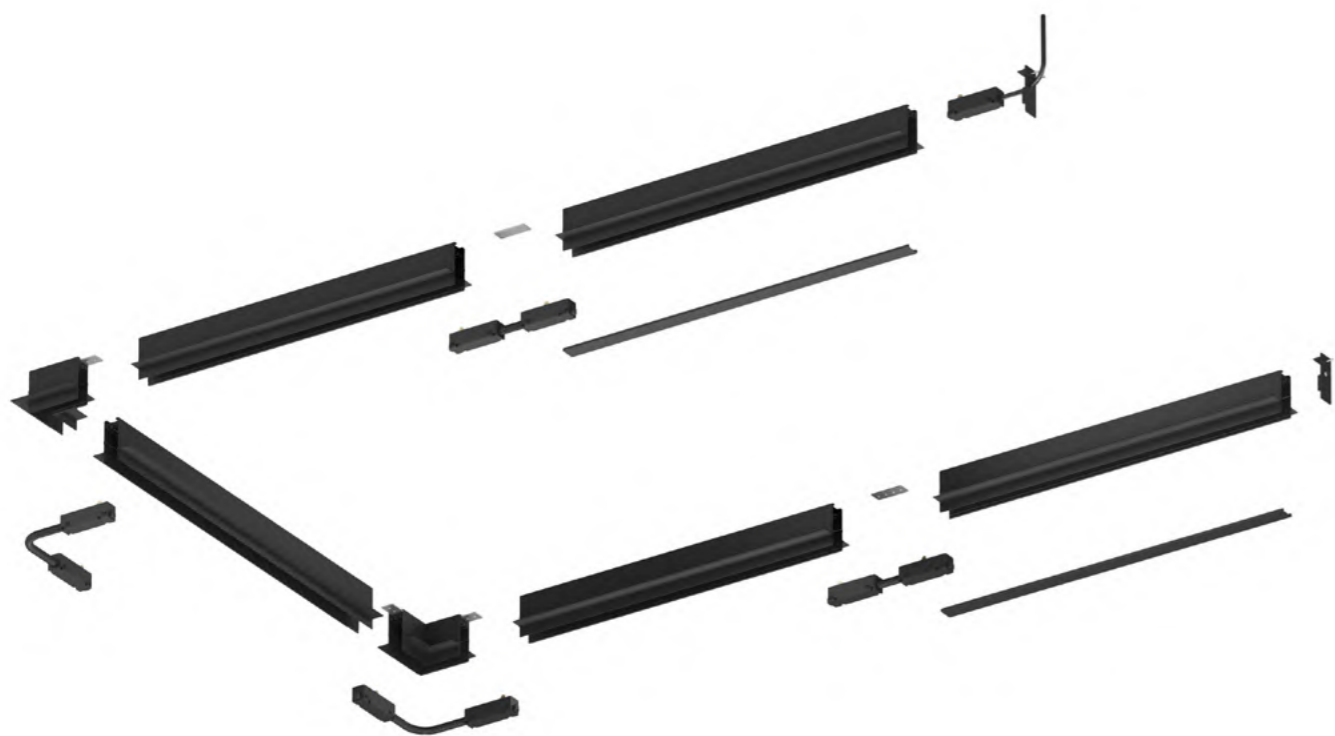

SMART SLIM HIDE

Специализированный трек, предназначенный для монтажа трековой системы SMART SLIM в потолки и стены из гипсокартона и других твердых материалов. Имеет фланцы-упоры по всей площади, благодаря которым надежно фиксируется на поверхности. Является лучшим решением при встраиваемом виде монтажа трековой системы в потолки из твердых материалов..

ТРЕКОВАЯ СИСТЕМА SIMPLE

Угловой коннектор потолок-потолок встраиваемый

TR2436-BK

Трек SMART SLIM HIDE

TR2431-BK 1 м
TR2432-BK 2 м
TR2433-BK 3 м

Комплект торцевых заглушек

TR2411-BK

SMART SLIM ONE

Профиль-трек 2в1. Оснащен гарпунной системой удержания полотна из ПВХ-пленки. В серии представлены комплектующие для удобного соединения треков между собой при монтаже, а также комплект торцевых заглушек для придания системе эстетичного внешнего вида.