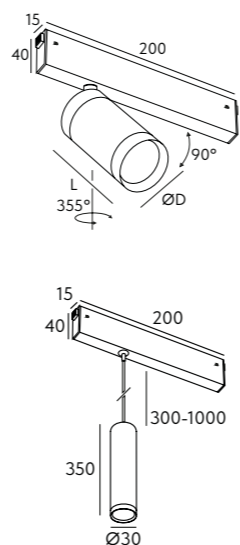

Артикул	Мощность	Угол рассеивания	Световой поток	Цветовая температура	D (диаметр)	L (высота)
DK8421-BK	10 W	24°	778 Лм	2700-6500 K	50 мм	175 мм
DK8422-BK	20 W	24°	1515 Лм	2700-6500 K	60 мм	205 мм
DK8425-BK	10 W	24°	780 Лм	2700-6500 K	30 мм	300 мм

SMART SLIM BASE

Базовый набор трековой системы SMART SLIM. Данная система может быть установлена накладным или подвесным способом. В серию входит большой ассортимент комплектующих для придания треку различных форм.