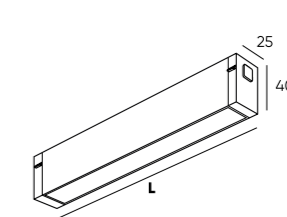

DK8015-BK

DK8027-BK

DK8070-BK

Артикул	Мощность	Световой поток	Цвет корпуса	L (длина)
DK8003-BK	9 W	760 Лм	черный	220 мм
DK8003-WH	9 W	760 Лм	белый	220 мм
DK8004-BK	18 W	1520 Лм	черный	406 мм
DK8004-WH	18 W	1520 Лм	белый	406 мм
DK8005-BK	27 W	2268 Лм	черный	600 мм
DK8005-WH	27 W	2268 Лм	белый	600 мм
DK8009-BK	9 W	760 Лм	черный	220 мм
DK8009-WH	9 W	760 Лм	белый	220 мм
DK8014-BK	18 W	1520 Лм	черный	312x312 мм
DK8014-WH	18 W	1520 Лм	белый	312x312 мм
DK8015-BK	18 W	1520 Лм	черный	312x312 мм
DK8018-BK	18 W	1520 Лм	черный	406 мм
DK8026-BK	36 W	3040 Лм	черный	800 мм
DK8027-BK	12 W	600 Лм	черный	100 мм
DK8070-BK	16 W	1350 Лм	черный	120 мм
С функцией коннектора				
DK8004-CONN-BK	18 W	1520 Лм	Черный	406 мм
DK8004-CONN-WH	18 W	1520 Лм	Белый	406 мм