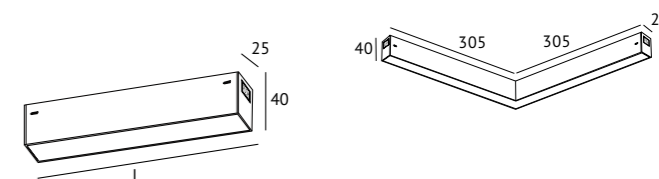

DK8303-BK

DK8304-BK

DK8305-BK

DK8314-BK

Артикул	Мощность	Угол рассеивания	Световой поток	Цветовая температура	L (длина)
DK8303-BK	9 W	120°	650 Лм	2700-6500 K	198 мм
DK8304-BK	18 W	120°	1280 Лм	2700-6500 K	390 мм
DK8305-BK	27W	120°	1900 Лм	2700-6500 K	584 мм
DK8314-BK	18 W	120°	1260 Лм	2700-6500 K	610 мм