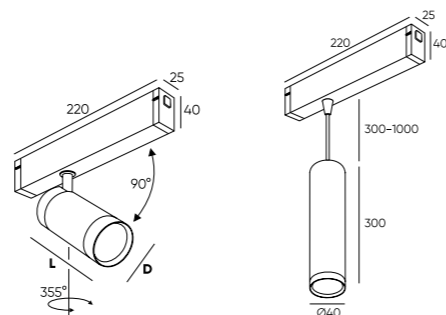

СЕРИЯ SIMPLE SPOT

НЕУПРАВЛЯЕМЫЕ МОДЕЛИ СВЕТИЛЬНИКОВ