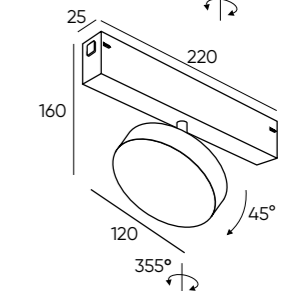

DK8015-BK

DK8027-BK

DK8070-BK

Артикул	Мощность	Световой поток	Цвет корпуса	L (длина)
DK8003-BK	9 W	760 Лм	черный	220 мм
DK8003-WH	9 W	760 Лм	белый	220 мм
DK8004-BK	18 W	1520 Лм	черный	406 мм
DK8004-WH	18 W	1520 Лм	белый	406 мм
DK8005-BK	27 W	2268 Лм	черный	600 мм
DK8005-WH	27 W	2268 Лм	белый	600 мм
DK8009-BK	9 W	760 Лм	черный	220 мм
DK8009-WH	9 W	760 Лм	белый	220 мм
DK8014-BK	18 W	1520 Лм	черный	312x312 мм
DK8014-WH	18 W	1520 Лм	белый	312x312 мм
DK8015-BK	18 W	1520 Лм	черный	312x312 мм
DK8018-BK	18 W	1520 Лм	черный	406 мм
DK8026-BK	36 W	3040 Лм	черный	800 мм
DK8027-BK	12 W	600 Лм	черный	100 мм
DK8070-BK	16 W	1350 Лм	черный	120 мм
С функцией коннектора				
DK8004-CONN-BK	18 W	1520 Лм	Черный	406 мм
DK8004-CONN-WH	18 W	1520 Лм	Белый	406 мм