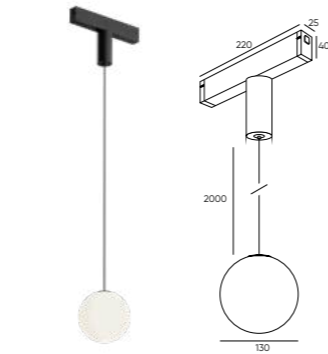

# SMART MOON

Серия умных трековых светильников для общего освещения с углом излучения 320° и 120° в зависимости от артикула. Плафон выполнен в форме шара из акрила. Дистанционное управление при помощи приложения, панели, пульта и голосового помощника. Изменяемая яркость и цветовая температура 3000 — 6000K. Возможность создания световых сценариев. Светильники оснащены светодиодами с высоким индексом цветопередачи. Удобный и надежный монтаж в трек DENKIRS SMART с помощью механических защелок.