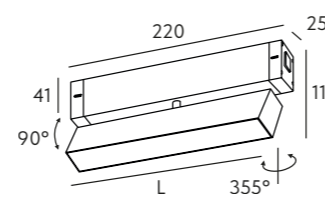

SMART LINEAR

Серия умных трековых светильников SMART LINEAR предназначена для создания общего освещения в интерьере. Благодаря матовому рассеивателю модели обладают широким углом излучения света, что обеспечивает высокий уровень зрительного комфорта и исключает слепящий эффект. Светильники оснащены светодиодами OSRAM и обладают высоким индексом цветопередачи. Удобный и надежный монтаж в корпус трека с помощью механических защелок. В серии представлены 2 артикула (DK8004-CONN-BK, DK8004-CONN-WH), которые могут выполнять роль электрического коннектора.

ТРЕКОВАЯ СИСТЕМА SMART

DK8003-BK