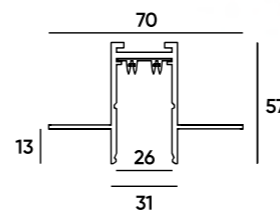

Схема сборки трековой системы SMART HIDE

Подвод питания

■ TR2100-BK
□ TR2100-WH

Для подключения питания к трековой системе. Устанавливается в любом месте трека.

Прямой электрический/механический соединитель

■ TR2101-BK
□ TR2101-WH

Устанавливается на стыке треков, служит для передачи электричества между отрезками трека. Соединительная пластина входит в комплект.

Гибкий электрический соединитель

■ TR2103-BK
□ TR2103-WH

Применяется для передачи электричества между треками в угловых соединениях. Используется совместно с механическими угловыми соединителями TR2112 и TR2118.

T-образный электрический соединитель

■ TR2115-BK
□ TR2115-WH

Предназначен для передачи электричества в местах T-образного соединения треков. Используется совместно с механическим соединителем TR2113.

X-образный электрический соединитель

■ TR2116-BK
□ TR2116-WH

Предназначен для передачи электричества в местах X-образного соединения треков. Используется совместно с механическим соединителем TR2114.

Декоративный экран

■ TR2010-BK 1 м
□ TR2010-WH 1 м

Устанавливается в места трека, не занятые светильниками. Придает дополнительную эстетику внешнему виду системы. Может быть разрезан на отрезки произвольной длины.

Комплект торцевых заглушек

■ TR2107-BK 2 шт.
□ TR2107-WH 2 шт.

Необходим в случае разделения целого трека на несколько отдельно устанавливаемых частей.