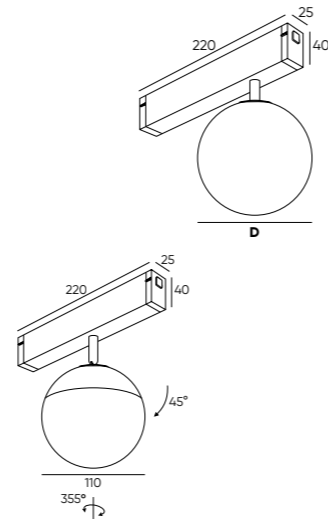

DK8052-BK

DK8056-BK

DK8050-BK

DK8051-BK

DK8055-BK

Артикул	Мощность	Цвет корпуса	Световой поток	D (диаметр)	угол рассеивания
DK8050-BK	5 W	белый акрил	450 Лм	100 мм	320°
DK8051-BK	5 W	белый акрил	450 Лм	130 мм	320°
DK8052-BK	5 W	белый акрил	450 Лм	130 мм	320°
DK8055-BK	12 W	белый акрил/черный	950 Лм	110 мм	120°
DK8056-BK	12 W	белый акрил/черный	950 Лм	110 мм	120°