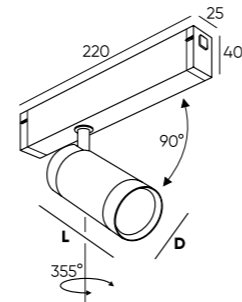

DK8012-WH

DK8010-BG

DK8010-BK

DK8010-WH

DK8020-BG

DK8020-BK

DK8020-WH

Артикул	Мощность	Цвет корпуса	Световой поток	D (диаметр)	L (высота)
DK8008-BK	9 W	черный	770 Лм	40 мм	300 мм
DK8008-WH	9 W	белый	770 Лм	40 мм	300 мм
DK8008-BG	9 W	матовое золото	770 Лм	40 мм	300 мм
DK8010-BK	9 W	черный	780 Лм	50 мм	100 мм
DK8010-WH	9 W	белый	780 Лм	50 мм	100 мм
DK8010-BG	9 W	матовое золото	780 Лм	50 мм	100 мм
DK8012-BK	2x9 W	черный	1560 Лм	50 мм	100 мм
DK8012-WH	2x9 W	белый	1560 Лм	50 мм	100 мм
DK8012-BG	2x9 W	матовое золото	1560 Лм	50 мм	100 мм
DK8020-BK	20 W	черный	1800 Лм	60 мм	130 мм
DK8020-WH	20 W	белый	1800 Лм	60 мм	130 мм
DK8020-BG	20 W	матовое золото	1800 Лм	60 мм	130 мм
DK8040-BW+BK	9 W	белый/черный	650 Лм	52 мм	120 мм
DK8041-BW+BK	20 W	белый/черный	1500 Лм	63 мм	140 мм