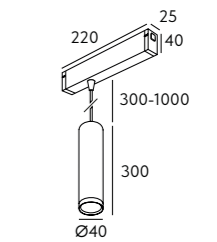

SMART SPOT

Серия умных трековых светильников для акцентного освещения. Имеют узкий угол излучения 24°. Оснащены светодиодами Bridgelux с высоким индексом цветопередачи CRI>90. Удобный и надежный монтаж в трек DENKIRS SMART с помощью механических защелок. Изменяемая яркость и цветовая температура 3000 – 6000K. Дистанционное управление при помощи приложения, панели, пульта и голосового помощника.

ТРЕКОВАЯ СИСТЕМА SMART

DK8012-BG

Артикул	Мощность	Цвет корпуса	Световой поток	D (диаметр)	L (высота)
DK8008-BK	9 W	черный	770 Лм	40 мм	300 мм
DK8008-WH	9 W	белый	770 Лм	40 мм	300 мм
DK8008-BG	9 W	матовое золото	770 Лм	40 мм	300 мм
DK8010-BK	9 W	черный	780 Лм	50 мм	100 мм
DK8010-WH	9 W	белый	780 Лм	50 мм	100 мм
DK8010-BG	9 W	матовое золото	780 Лм	50 мм	100 мм
DK8012-BK	2x9 W	черный	1560 Лм	50 мм	100 мм
DK8012-WH	2x9 W	белый	1560 Лм	50 мм	100 мм
DK8012-BG	2x9 W	матовое золото	1560 Лм	50 мм	100 мм
DK8020-BK	20 W	черный	1800 Лм	60 мм	130 мм
DK8020-WH	20 W	белый	1800 Лм	60 мм	130 мм
DK8020-BG	20 W	матовое золото	1800 Лм	60 мм	130 мм
DK8040-BW+BK	9 W	белый/черный	650 Лм	52 мм	120 мм
DK8041-BW+BK	20 W	белый/черный	1500 Лм	63 мм	140 мм