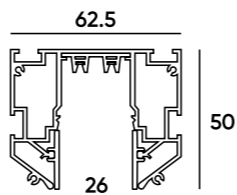

SMART ONE

Профиль-трек 2в1 - решение, сочетающее в себе профиль и умный трек серии SMART DENKIRS. Оснащен гарпунной системой удержания полотна из ПВХ-пленки. Особенность серии - 2 вида декоративных экранов, придающих системе максимально эстетичный внешний вид. В серии представлены комплектующие для соединения треков между собой и создания различных геометрических форм.

Профиль SMART ONE