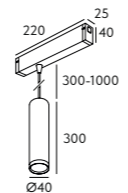

SIMPLE SPOT

Серия трековых светильников SIMPLE SPOT для акцентного освещения. В серии представлены модели с поворотным плафоном, а также подвесная модель. Используются светодиоды с высоким индексом цветопередачи CRI >80, CRI >90 углом изучения 24° и 2 варианта цветовой температуры 3000K и 4000K.

ТРЕКОВАЯ СИСТЕМА SIMPLE

DK8110-BK
DK8210-BK