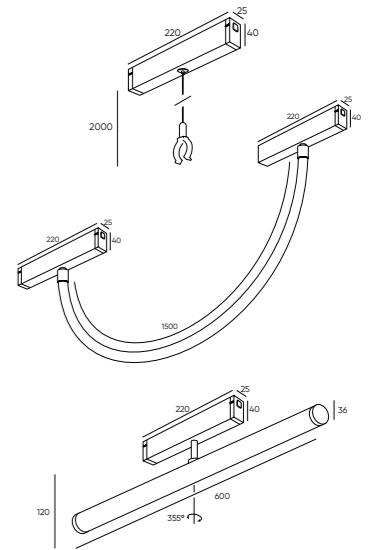

SMART MOON

Серия умных трековых светильников для общего освещения с углом излучения 320° и 120° в зависимости от артикула. Плафон выполнен в форме шара из акрила. Дистанционное управление при помощи приложения, панели, пульта и голосового помощника. Изменяемая яркость и цветовая температура 3000 — 6000K. Возможность создания световых сценариев. Светильники оснащены светодиодами с высоким индексом цветопередачи. Удобный и надежный монтаж в трек DENKIRS SMART с помощью механических защелок.

Артикул	Мощность	Цвет корпуса	Световой поток	D (диаметр)	угол рассеивания
DK8050-BK	5 W	белый акрил	450 Лм	100 мм	320°
DK8051-BK	5 W	белый акрил	450 Лм	130 мм	320°
DK8052-BK	5 W	белый акрил	450 Лм	130 мм	320°
DK8055-BK	12 W	белый акрил/черный	950 Лм	110 мм	120°
DK8056-BK	12 W	белый акрил/черный	950 Лм	110 мм	120°

SMART RAY

Серия умных трековых светильников для общего освещения с широким углом излучения света. Плафон выполнен в форме трубки из акрила/силикона. DK8060-BK выполнен в форме гибкой силиконовой трубки длиной 150 см. В комплект к данному артикулу можно приобрести фиксатор, который позволяет придавать светильнику разнообразные формы. Дистанционное управление при помощи приложения, панели, пульта и голосового помощника. Изменяемая яркость и цветовая температура 3000 — 6000K. Оснащены светодиодами OSRAM с высоким индексом цветопередачи. Удобный и надежный монтаж в трек DENKIRS SMART с помощью механических защелок.

Артикул	Мощность	Цвет корпуса	Световой поток	материал плафона	L (длина)	Угол излучения
DK8060-BK	18 W	белый акрил	1600 Лм	силикон	1500 мм	360°
DK8065-BK	12 W	белый акрил	950 Лм	акрил	600 мм	180°
DK8064-BK	-	прозрачный акрил	-	-	2000 мм	-