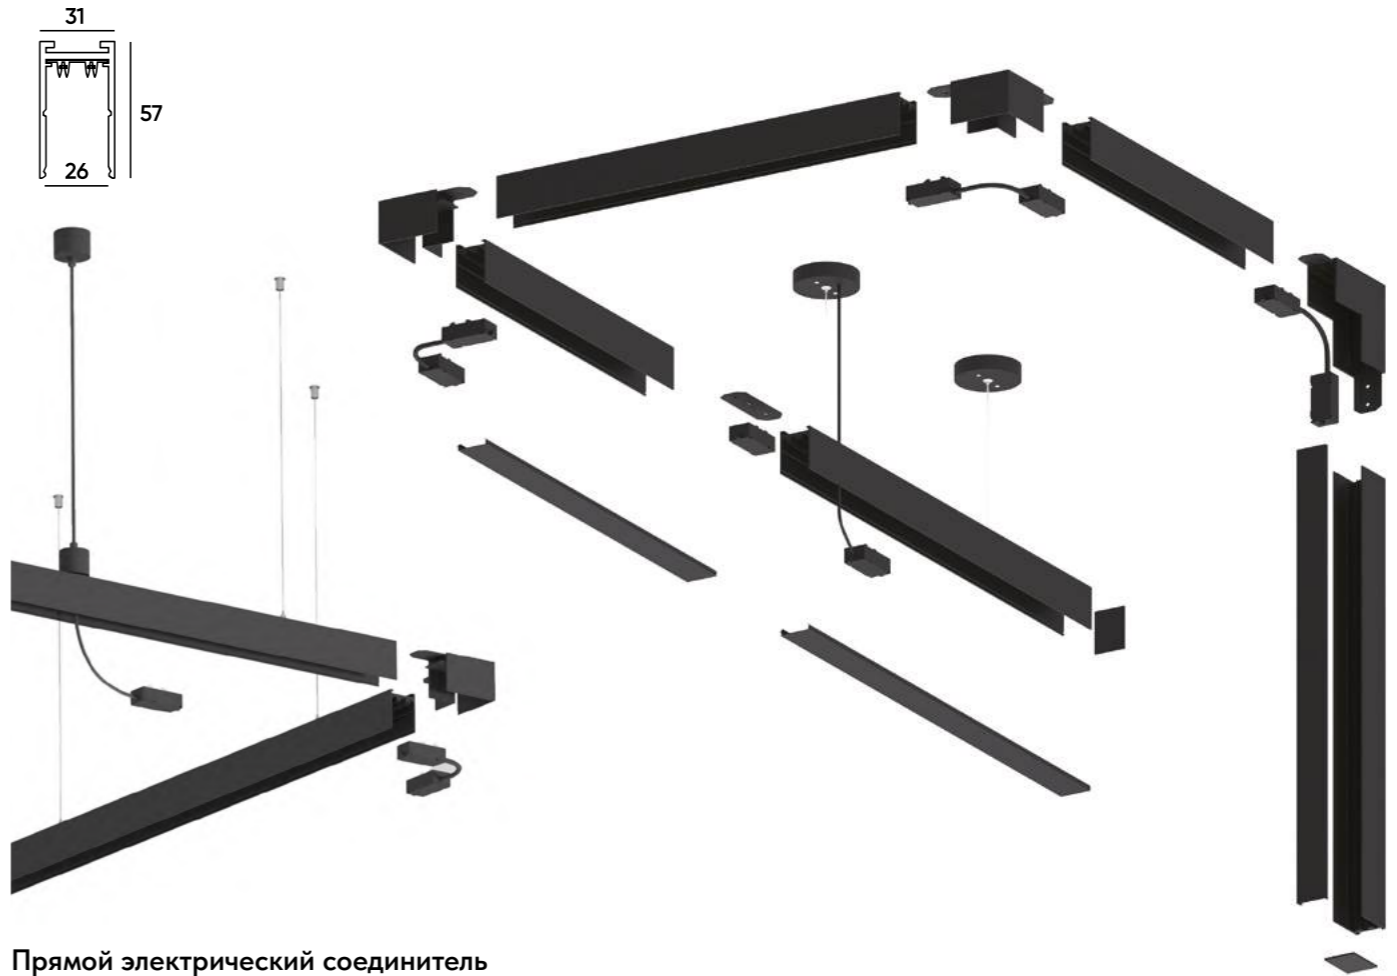

Схема сборки трековой системы SMART BASE

Прямой электрический соединитель

■ TR2101-BK
□ TR2101-WH

Предназначен для соединения треков между собой в прямую линию и передачи электричества между ними. Соединительная пластина в комплекте.

Гибкий электрический соединитель

■ TR2103-BK
□ TR2103-WH

Предназначен для передачи электричества между треками в угловых соединениях. Используется совместно с механическими угловыми соединителями TR2102 и

Декоративный экран

■ TR21010-BK 1 м
□ TR21010-WH 1 м

Устанавливается в места трека, не занятые светильниками. Придает дополнительную эстетику внешнему виду системы. Может быть разрезан на отрезки произвольной длины.

Комплект торцевых заглушек

■ TR2107-BK 2 шт.
□ TR2107-WH 2 шт.

Необходим в случае разделения целого трека на несколько отдельно устанавливаемых частей.

Подвод питания

■ TR2124-BK	Механический подвес для трека SMART BASE. Регулируемая длина до 5 м. Незаменим при подвесном методе крепления трека.
□ TR2124-WH	

Механический подвес

■ TR2126-BK	Механический подвес для трека SMART BASE. Регулируемая длина до 1,5 м. Незаменим при подвесном методе крепления трека.
□ TR2126-WH	

Механический подвес

■ TR2127-BK	Механический подвес для трека SMART BASE. Регулируемая длина до 5 м. Незаменим при подвесном методе крепления трека.
□ TR2127-WH