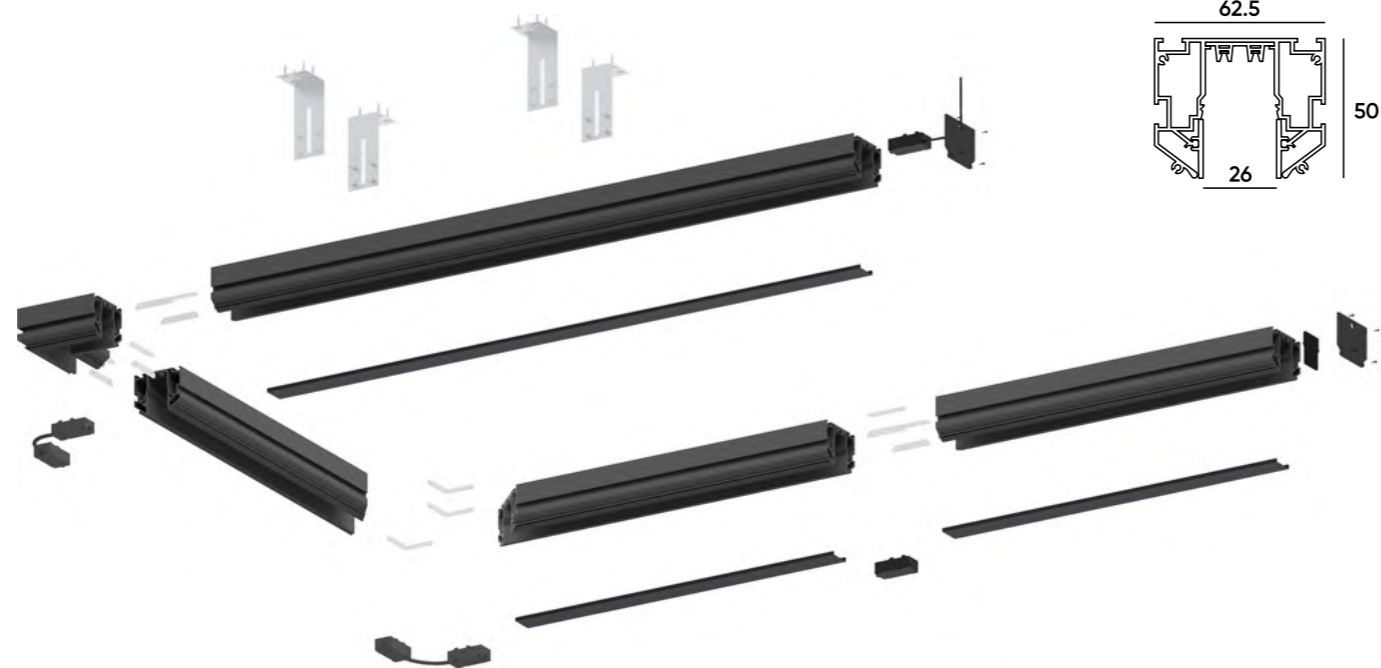

## Комплект угловых соединителей

TR2019-AL

Для соединения профилей SLOTT for DENKIRS SMART под углом 90°. В комплекте: 4 пластины, 16 винтов. Электрический коннектор TR2103 приобретается отдельно.

# SMART ONE

Профиль-трек 2в1 - решение, сочетающее в себе профиль и умный трек серии SMART DENKIRS. Оснащен гарпунной системой удержания полотна из ПВХ-пленки. Особенность серии - 2 вида декоративных экранов, придающих системе максимально эстетичный внешний вид. В серии представлены комплектующие для соединения треков между собой и создания различных геометрических форм.