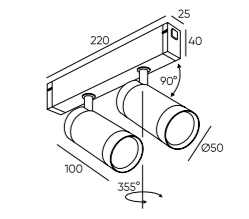

DK8012-WH

DK8010-BG

DK8010-BK

DK8010-WH

DK8020-BG

DK8020-BK

DK8020-WH

Артикул	Мощность	Цвет корпуса	Световой поток	D (диаметр)	L (высота)
DK8008-BK	9 W	черный	770 Лм	40 мм	300 мм
DK8008-WH	9 W	белый	770 Лм	40 мм	300 мм
DK8008-BG	9 W	матовое золото	770 Лм	40 мм	300 мм
DK8010-BK	9 W	черный	780 Лм	50 мм	100 мм
DK8010-WH	9 W	белый	780 Лм	50 мм	100 мм
DK8010-BG	9 W	матовое золото	780 Лм	50 мм	100 мм
DK8012-BK	2x9 W	черный	1560 Лм	50 мм	100 мм
DK8012-WH	2x9 W	белый	1560 Лм	50 мм	100 мм
DK8012-BG	2x9 W	матовое золото	1560 Лм	50 мм	100 мм
DK8020-BK	20 W	черный	1800 Лм	60 мм	130 мм
DK8020-WH	20 W	белый	1800 Лм	60 мм	130 мм
DK8020-BG	20 W	матовое золото	1800 Лм	60 мм	130 мм
DK8040-BW+BK	9 W	белый/черный	650 Лм	52 мм	120 мм
DK8041-BW+BK	20 W	белый/черный	1500 Лм	63 мм	140 мм