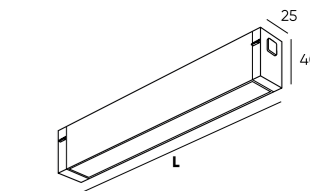

SIMPLE LINEAR

Серия линейных трековых светильников SIMPLE LINEAR для общего освещения. Благодаря матовому рассеивателю обладают широким углом излучения света 120°, что обеспечивает высокий уровень зрительного комфорта и исключает слепящий эффект. Светодиоды с высоким индексом цветопередачи CRI>80 и двумя вариантами цветовой температуры 3000K и 4000K.

DK8103-BK
DK8203-BK