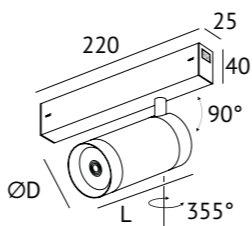

ТРЕКОВАЯ СИСТЕМА SIMPLE

DK8310-BK

DK8320-BK

DK8308-BK

Артикул	Мощность	Угол рассеивания	Световой поток	Цветовая температура	D (диаметр)	L (высота)
DK8308-BK	9 W	24°	750 Лм	2700-6000 K	40 мм	600 мм
DK8310-BK	9 W	24°	800 Лм	2700-6000 K	50 мм	220 мм
DK8320-BK	20 W	24°	1700 Лм	2700-6000 K	60 мм	220 мм