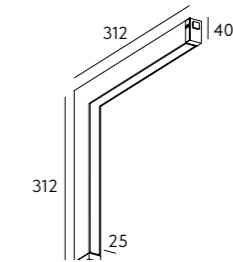

DK8015-BK

DK8027-BK

DK8070-BK

Артикул	Мощность	Световой поток	Цвет корпуса	L (длина)
DK8003-BK	9 W	760 Лм	черный	220 мм
DK8003-WH	9 W	760 Лм	белый	220 мм
DK8004-BK	18 W	1520 Лм	черный	406 мм
DK8004-WH	18 W	1520 Лм	белый	406 мм
DK8005-BK	27 W	2268 Лм	черный	600 мм
DK8005-WH	27 W	2268 Лм	белый	600 мм
DK8009-BK	9 W	760 Лм	черный	220 мм
DK8009-WH	9 W	760 Лм	белый	220 мм
DK8014-BK	18 W	1520 Лм	черный	312x312 мм
DK8014-WH	18 W	1520 Лм	белый	312x312 мм
DK8015-BK	18 W	1520 Лм	черный	312x312 мм
DK8018-BK	18 W	1520 Лм	черный	406 мм
DK8026-BK	36 W	3040 Лм	черный	800 мм
DK8027-BK	12 W	600 Лм	черный	100 мм
DK8070-BK	16 W	1350 Лм	черный	120 мм
С функцией коннектора				
DK8004-CONN-BK	18 W	1520 Лм	Черный	406 мм
DK8004-CONN-WH	18 W	1520 Лм	Белый	406 мм