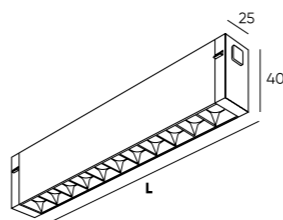

SIMPLE GRILL

Серия линейных трековых светильников SIMPLE GRILL для акцентного освещения. Рефлектор из черного глянцевого пластика увеличивает светоотдачу. Утопленные светодиоды исключают слепящий эффект. Используются светодиоды с высоким индексом цветопередачи CRI>80 и двумя вариантами цветовой температуры 3000K и 4000K.

DK8101-BK
DK8201-BK