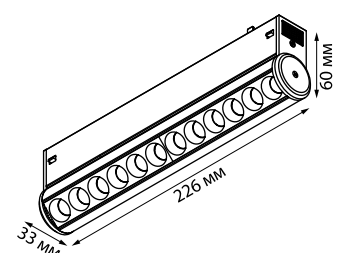

ЦВЕТ	Артикул	МАТЕРИАЛ	МОЩНОСТЬ, Вт	НАПРЯЖЕНИЕ, В	СВЕТОВОЙ ПОТОК, Лм	ЦВЕТОВАЯ ТЕМПЕРАТУРА, К	ЦВЕТ LED
NEW	■ 359947	корпус – алюминий/ рассеиватель PC	10	90-240	max 650 Лм	3000-6000	плавный переход от теплого до холодного
NEW	■ 359951	корпус – алюминий/ рассеиватель PC	10	90-240	max 600 Лм	3000-6000	плавный переход от теплого до холодного
NEW	■ 359949	корпус – алюминий/ рассеиватель PC	18	90-240	max 1170 Лм	3000-6000	плавный переход от теплого до холодного
NEW	■ 359953	корпус – алюминий/ рассеиватель PC	18	90-240	max 1080 Лм	3000-6000	плавный переход от теплого до холодного

359947