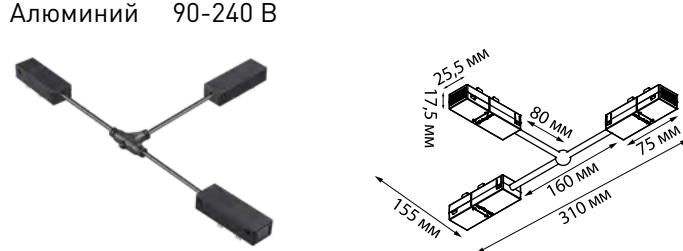

NEW
■ 135311

Токопровод (подвод питания)
Алюминий 90-240 В

NEW
■ 135312

Соединитель с токопроводом прямой
Алюминий 90-240 В

NEW
■ 135313

Гибкий соединитель с токопроводом «L»
Алюминий 90-240 В

NEW
■ 135314

Гибкий соединитель с токопроводом «Т»
Алюминий 90-240 В