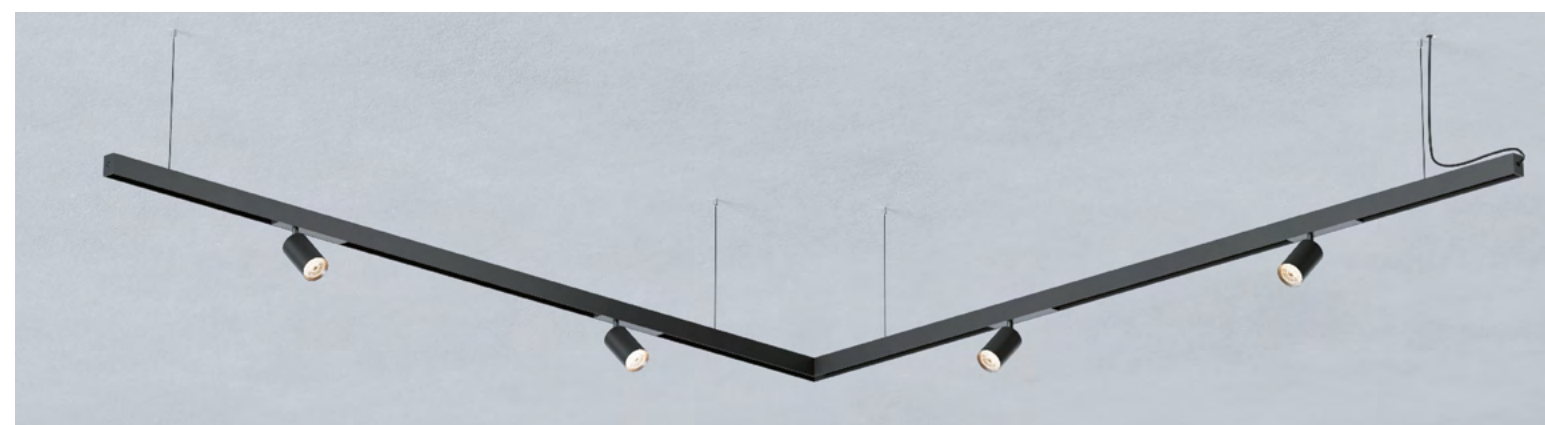

NEW
■ 135315

Гибкий соединитель с токопроводом «Х»
Алюминий 90-240 В

СХЕМА СБОРА

арт. 135299-135301+ 359307

NEW
■ 135316

Подвесной комплект с 2-х метровым тросом
Алюминий

NEW
■ 135317

Заглушка торцевая для арт. 135299-135303
(в комплекте 2 шт)
Пластик