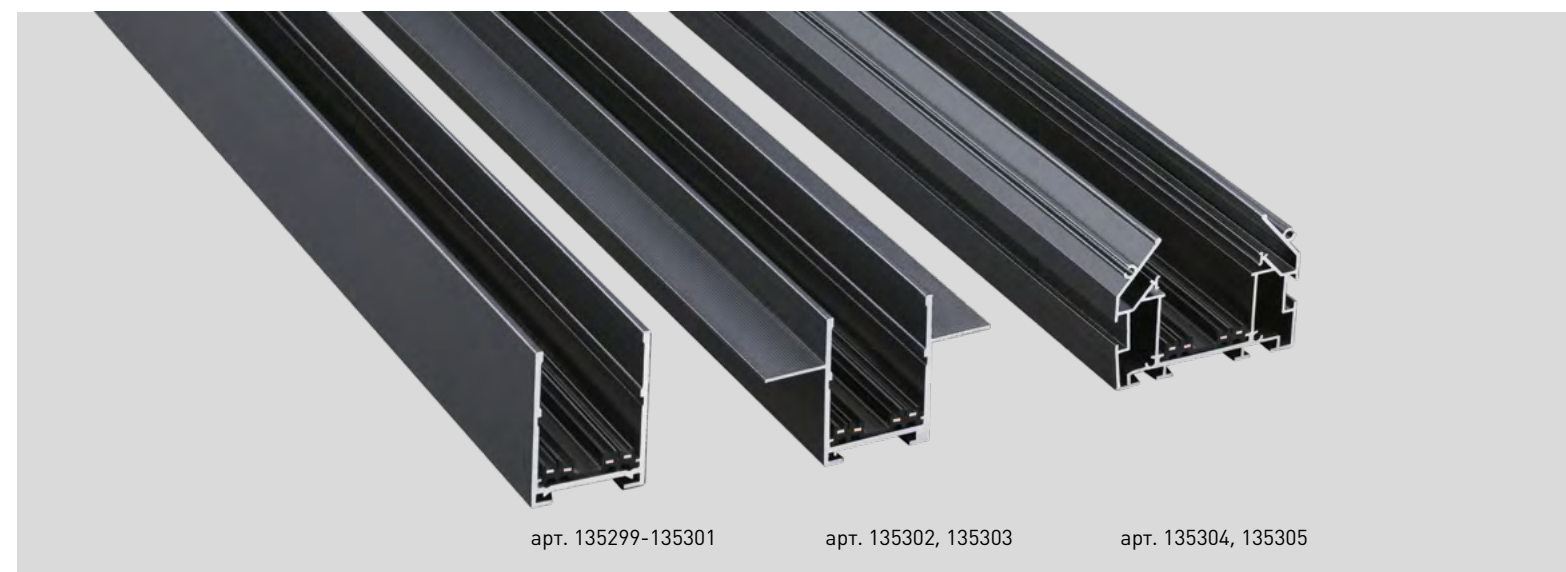

арт. 135299-135301

арт. 135302, 135303

арт. 135304, 135305

ЗАГЛУШКА ТОРЦЕВАЯ (1 шт. в комплекте)
для арт. 135304-135305

Материал: алюминий

Ч IP 20

NEW
■ 135318

СОЕДИНИТЕЛЬНАЯ ПЛАНКА УГЛОВАЯ
для ШИНОПРОВОДОВ арт. 135304-135305

Материал: алюминий

A IP 20

NEW
■ 135306