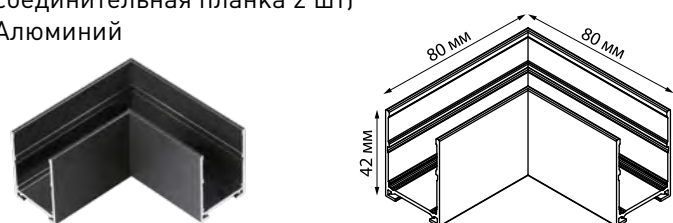

VECTOR

КОМПЛЕКТУЮЩИЕ

4 IP 20

NEW
■ 135307

Соединитель «L» (в комплекте соединительная планка 2 шт)
Алюминий