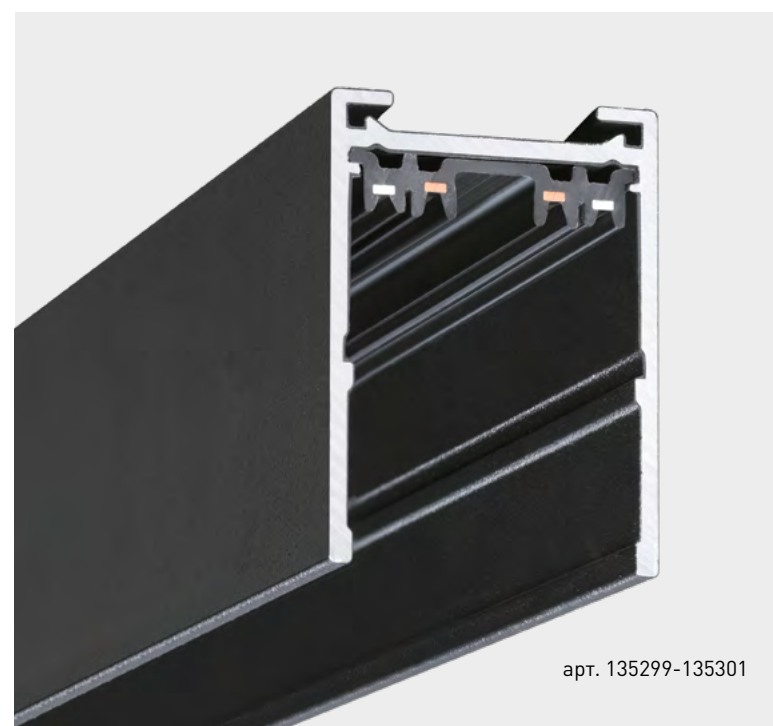

VECTOR

ШИНОПРОВОД НАКЛАДНОЙ/ПОДВЕСНОЙ

4 IP 20

В комплекте: заглушки 2 шт, крышка и соединительная планка 1 шт

Материал: алюминий
90-240 В

NEW ■ 135299 1М, 135300 2М, 135301 3М

135299, 135300, 135301

NEW

VECTOR