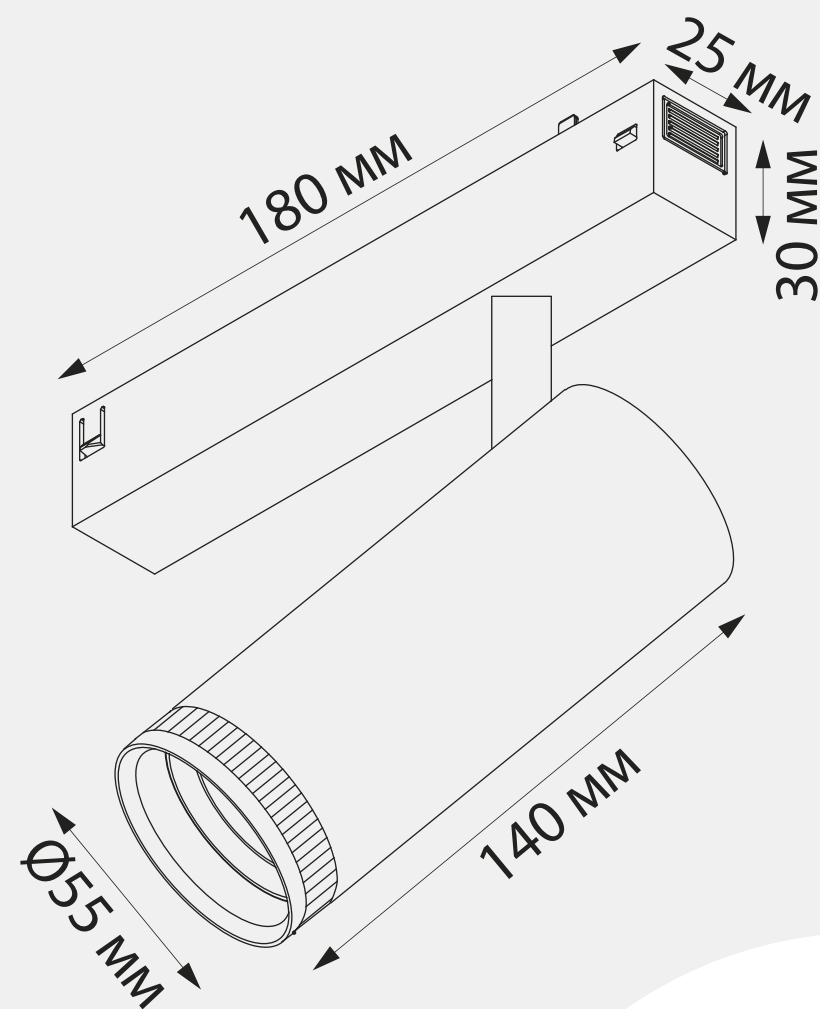

АКЦЕНТНЫЙ СВЕТИЛЬНИК

С ИЗМЕНЕНИЕМ ЦВЕТОВОЙ ТЕМПЕРАТУРЫ И ZOOM-ОПТИКОЙ 15°-55°

Пульт ДУ
арт. 359640