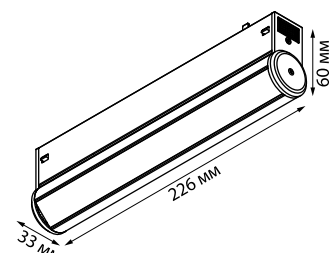

ЦВЕТ	Артикул	МАТЕРИАЛ	МОЩНОСТЬ, Вт	НАПРЯЖЕНИЕ, В	СВЕТОВОЙ ПОТОК, Лм	ЦВЕТОВАЯ ТЕМПЕРАТУРА, К	ЦВЕТ LED
NEW	■ 359946	корпус – алюминий/ рассеиватель PC	10	90-240	max 650 Лм	3000, 4000, 6000	теплый белый, белый, холодный белый
NEW	■ 359950	корпус – алюминий/ рассеиватель PC	18	90-240	max 1170 Лм	3000, 4000, 6000	теплый белый, белый, холодный белый
NEW	■ 359948	корпус – алюминий/ рассеиватель PC	10	90-240	max 600 Лм	3000, 4000, 6000	теплый белый, белый, холодный белый
NEW	■ 359952	корпус – алюминий/ рассеиватель PC	18	90-240	max 1080 Лм	3000, 4000, 6000	теплый белый, белый, холодный белый

359948

359950

359952