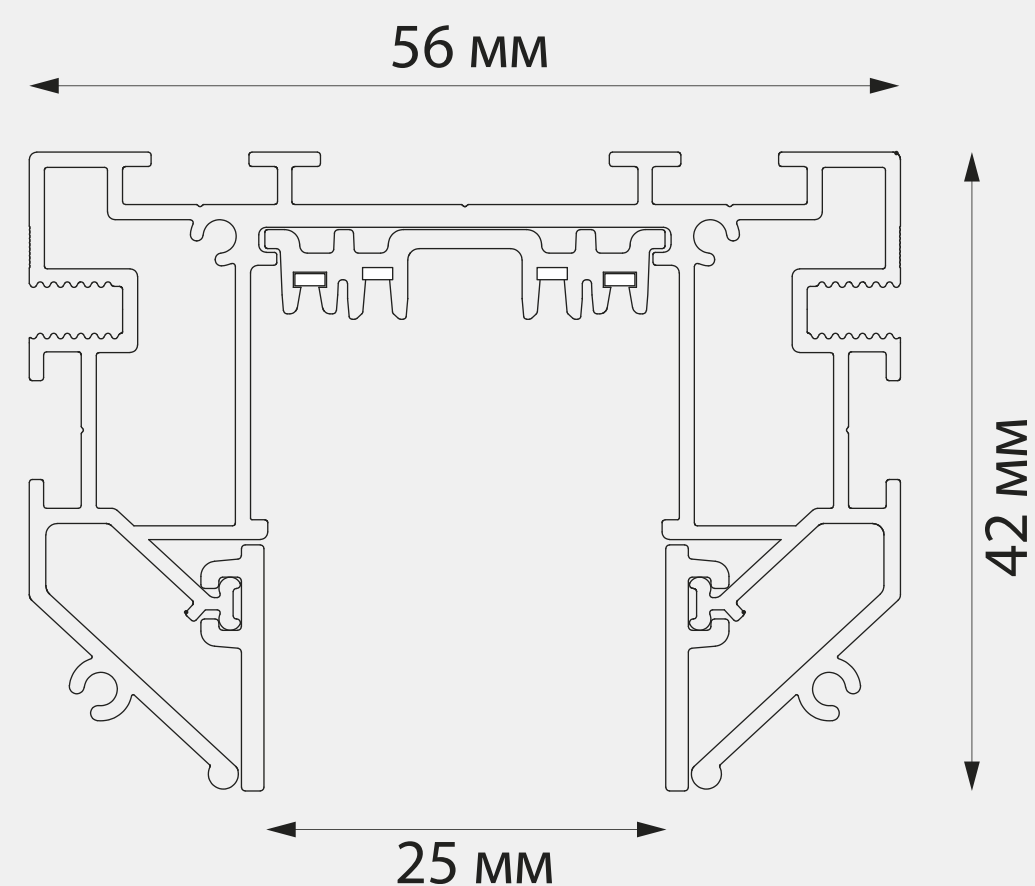

ШИНОПРОВОД ДЛЯ МОНТАЖА В НАТЯЖНОЙ ПОТОЛОК

4

IP20

арт.135304

арт.135305

2 м

3 м

заглушка торцевая
арт. 135318

В комплекте

соединительные
планки