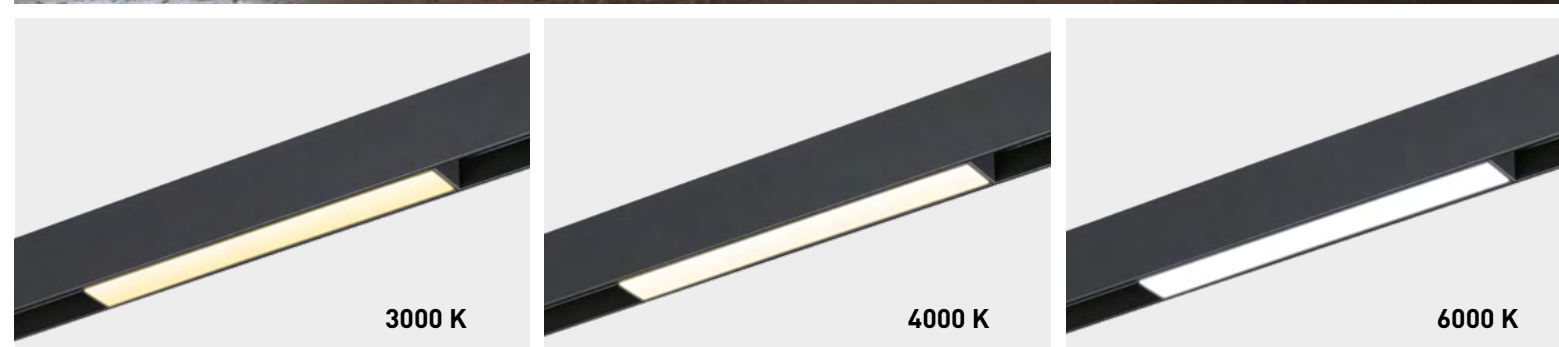

ЦВЕТ	Артикул	МАТЕРИАЛ	МОЩНОСТЬ, Вт	НАПРЯЖЕНИЕ, В	СВЕТОВОЙ ПОТОК, Лм	ЦВЕТОВАЯ ТЕМПЕРАТУРА, К	ЦВЕТ LED
NEW	■ 359931	корпус – алюминий/ рассеиватель PC	10	90-240	max 650 Лм	3000-6000	плавный переход от теплого до холодного
NEW	■ 359937	корпус – алюминий/ рассеиватель PC	10	90-240	max 600 Лм	3000-6000	плавный переход от теплого до холодного
NEW	■ 359933	корпус – алюминий/ рассеиватель PC	24	90-240	max 1560 Лм	3000-6000	плавный переход от теплого до холодного
NEW	■ 359939	корпус – алюминий/ рассеиватель PC	24	90-240	max 1440 Лм	3000-6000	плавный переход от теплого до холодного
NEW	■ 359935	корпус – алюминий/ рассеиватель PC	30	90-240	max 1950 Лм	3000-6000	плавный переход от теплого до холодного
NEW	■ 359941	корпус – алюминий/ рассеиватель PC	30	90-240	max 1800 Лм	3000-6000	плавный переход от теплого до холодного
NEW	■ 359943	корпус – алюминий/ рассеиватель PC	30	90-240	max 1950 Лм	3000-6000	плавный переход от теплого до холодного

Для дистанционного управления светильниками
используйте умный шлюз арт. 359392