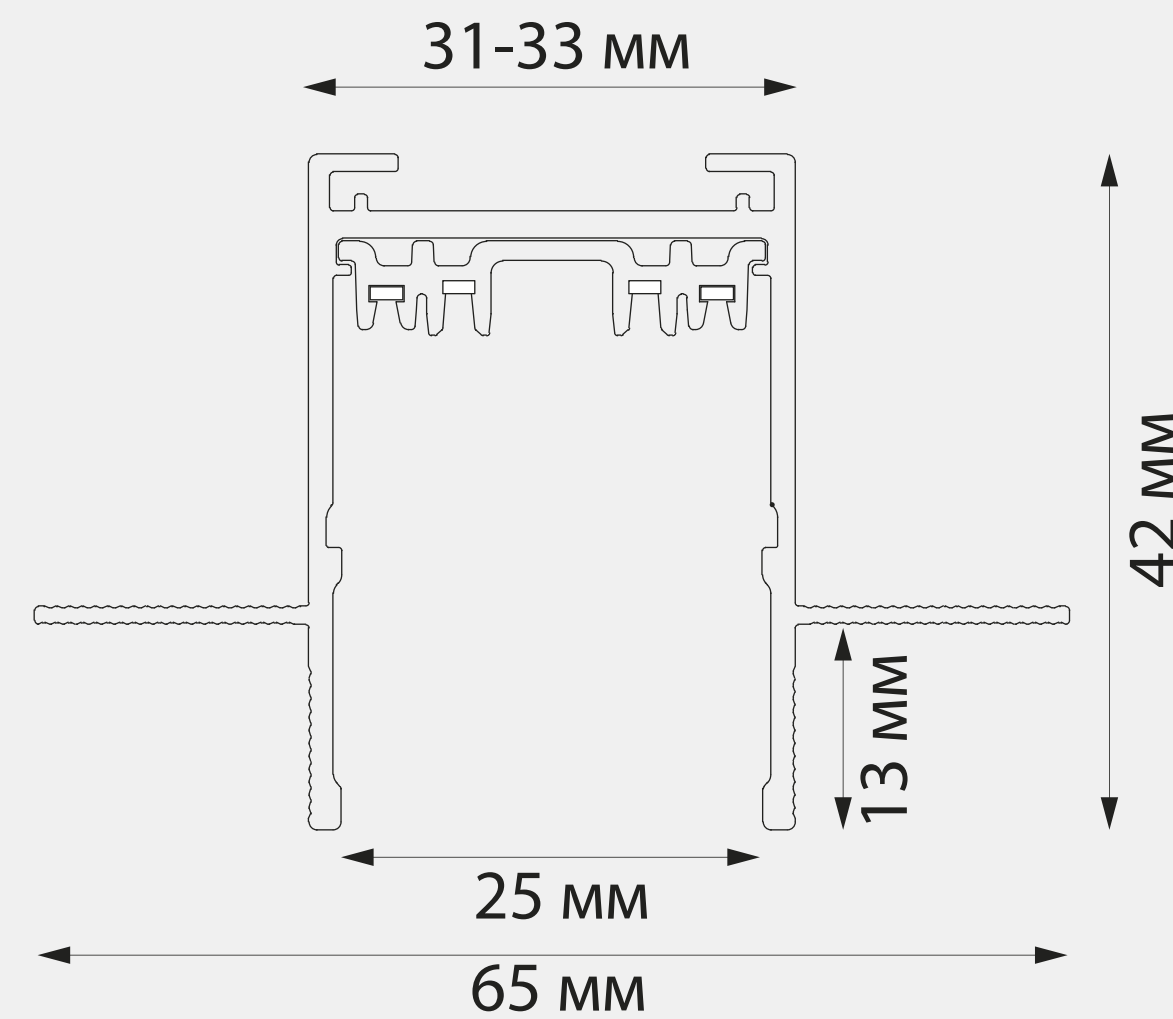

ШИНОПРОВОД ДЛЯ ВСТРАИМОВОГО МОНТАЖА В ГКЛ

4

IP20

арт.135302

2 м

арт.135303

3 м

В комплекте

крышка

заглушки
2 шт

соединительная
планка

ВЕКТОР