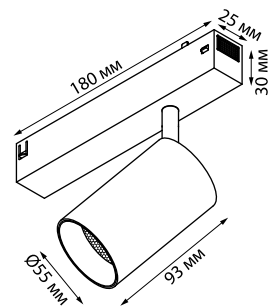

359963, 359964

NEW

VECTOR

VECTOR

ТРЕКОВЫЙ СВЕТИЛЬНИК

NEW
■ 359965

ЦВЕТ	АРТИКУЛ	МАТЕРИАЛ	ЦОКОЛЬ	МОЩНОСТЬ, Вт	НАПРЯЖЕНИЕ, В
NEW ■	359965	алюминий	GU10	50	90-240

359965