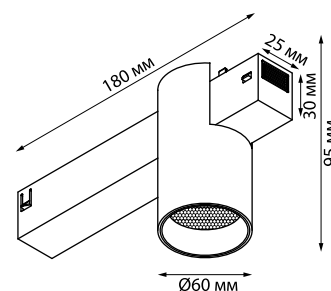

VECTOR

ТРЕКОВЫЙ СВЕТОДИОДНЫЙ
СВЕТИЛЬНИК
С ПЕРЕКЛЮЧАТЕЛЕМ
ЦВЕТОВОЙ ТЕМПЕРАТУРЫ

ТРЕКОВЫЙ СВЕТОДИОДНЫЙ
СМАРТ-СВЕТИЛЬНИК

NEW
■ 359954

NEW
■ 359955

Управление: пульт ДУ (арт. 359640)
или приложение TUYA SMART LIFE

ЦВЕТ	Артикул	МАТЕРИАЛ	МОЩНОСТЬ, Вт	НАПРЯЖЕНИЕ, В	СВЕТОВОЙ ПОТОК, Лм	ЦВЕТОВАЯ ТЕМПЕРАТУРА, К	ЦВЕТ LED
NEW ■	359954	корпус – алюминий/ рассеиватель PC	10	90-240	max 650 Лм	3000, 4000, 6000	теплый белый, белый, холодный белый
NEW ■	359955	корпус – алюминий/ рассеиватель PC	10	90-240	max 650 Лм	3000-6000	плавный переход от теплого до холодного

359954, 359955

NEW