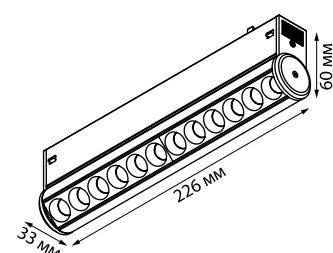

ЦВЕТ	Артикул	МАТЕРИАЛ	МОЩНОСТЬ, Вт	НАПРЯЖЕНИЕ, В	СВЕТОВОЙ ПОТОК, Лм	ЦВЕТОВАЯ ТЕМПЕРАТУРА, К	ЦВЕТ LED
NEW	■ 359946	корпус – алюминий/ рассеиватель PC	10	90-240	max 650 Лм	3000, 4000, 6000	теплый белый, белый, холодный белый
NEW	■ 359950	корпус – алюминий/ рассеиватель PC	18	90-240	max 1170 Лм	3000, 4000, 6000	теплый белый, белый, холодный белый
NEW	■ 359948	корпус – алюминий/ рассеиватель PC	10	90-240	max 600 Лм	3000, 4000, 6000	теплый белый, белый, холодный белый
NEW	■ 359952	корпус – алюминий/ рассеиватель PC	18	90-240	max 1080 Лм	3000, 4000, 6000	теплый белый, белый, холодный белый

359946

359948

359952