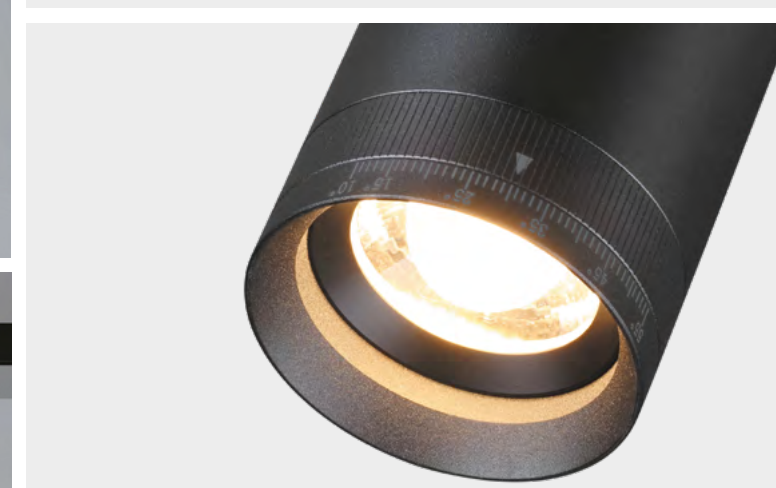

359961, 359962

VECTOR

NEW

VECTOR

ТРЕКОВЫЙ СВЕТОДИОДНЫЙ
СВЕТИЛЬНИК
С ПЕРЕКЛЮЧАТЕЛЕМ
ЦВЕТОВОЙ ТЕМПЕРАТУРЫ

ТРЕКОВЫЙ СВЕТОДИОДНЫЙ
СМАРТ-СВЕТИЛЬНИК

NEW
■ 359963

Длина провода: 2 м