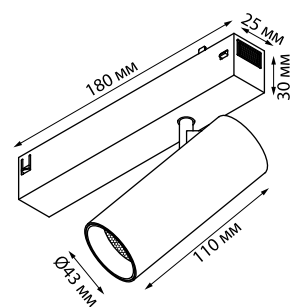

ЦВЕТ	Артикул	МАТЕРИАЛ	МОЩНОСТЬ, Вт	НАПРЯЖЕНИЕ, В	СВЕТОВОЙ ПОТОК, Лм	ЦВЕТОВАЯ ТЕМПЕРАТУРА, К	ЦВЕТ LED
NEW	■	359957	корпус – алюминий/ рассеиватель PC	12	90-240	max 780 Лм	3000-6000	плавный переход от теплого до холодного
NEW	■	359959	корпус – алюминий/ рассеиватель PC	18	90-240	max 1080 Лм	3000-6000	плавный переход от теплого до холодного

359957