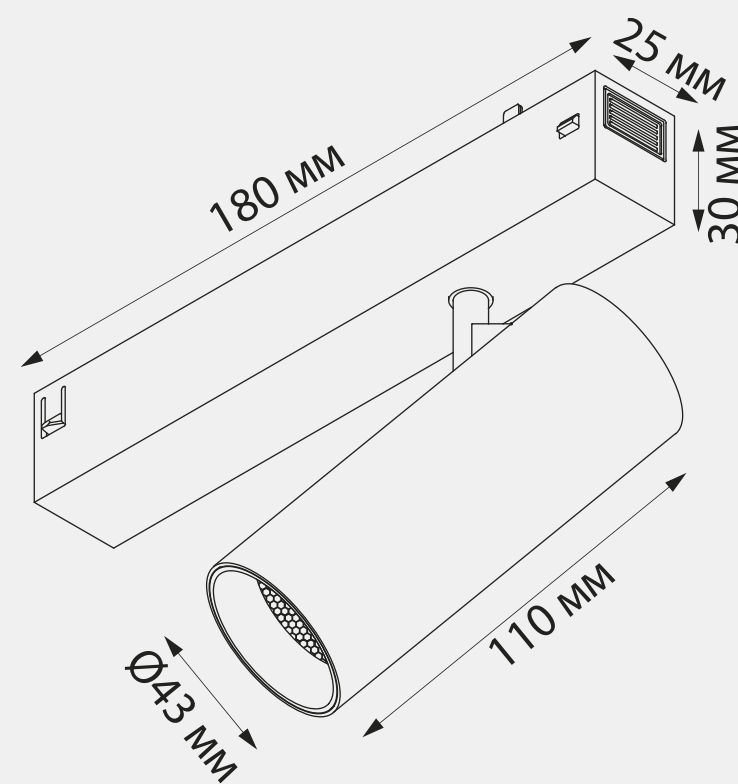

Пульт ДУ
арт. 359640