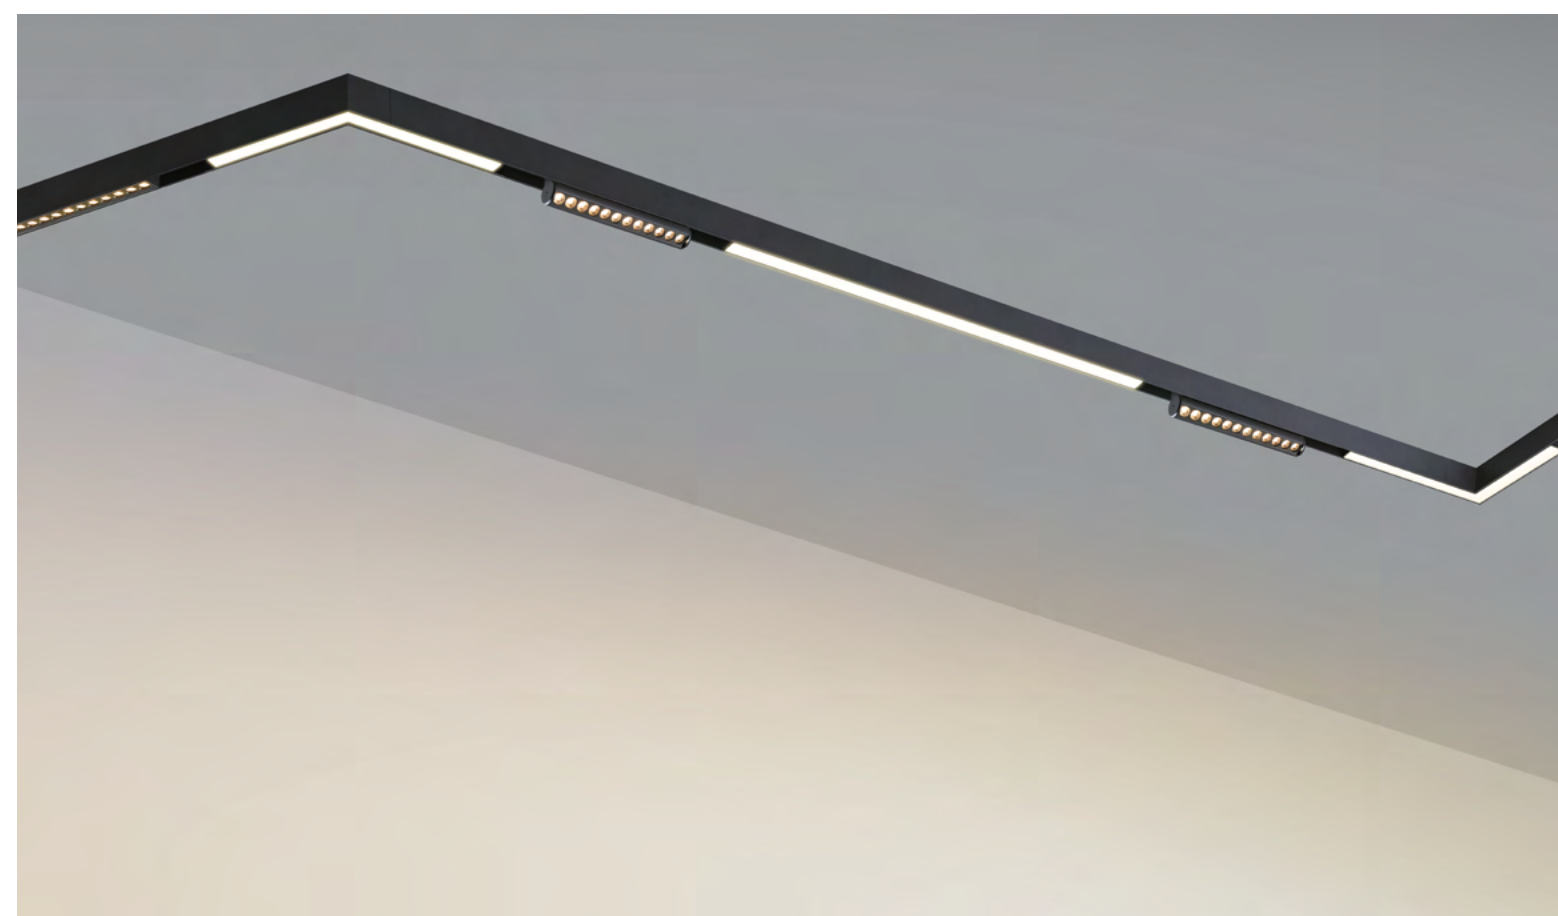

ЦВЕТ	Артикул	МАТЕРИАЛ	МОЩНОСТЬ, Вт	НАПРЯЖЕНИЕ, В	СВЕТОВОЙ ПОТОК, Лм	ЦВЕТОВАЯ ТЕМПЕРАТУРА, К	ЦВЕТ LED
NEW	■ 359946	корпус – алюминий/ рассеиватель PC	10	90-240	max 650 Лм	3000, 4000, 6000	теплый белый, белый, холодный белый
NEW	■ 359950	корпус – алюминий/ рассеиватель PC	18	90-240	max 1170 Лм	3000, 4000, 6000	теплый белый, белый, холодный белый
NEW	■ 359948	корпус – алюминий/ рассеиватель PC	10	90-240	max 600 Лм	3000, 4000, 6000	теплый белый, белый, холодный белый
NEW	■ 359952	корпус – алюминий/ рассеиватель PC	18	90-240	max 1080 Лм	3000, 4000, 6000	теплый белый, белый, холодный белый

359948

359952