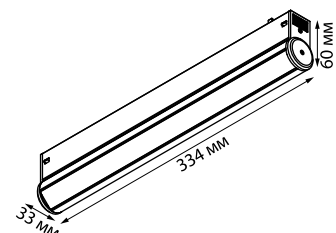

VECTOR

ТРЕКОВЫЙ СВЕТОДИОДНЫЙ СМАРТ-СВЕТИЛЬНИК

Управление: пульт ДУ (арт. 359640)
или приложение TUYA SMART LIFE

NEW
■ 359947, 359949

NEW
■ 359951, 359953

ЦВЕТ	Артикул	МАТЕРИАЛ	МОЩНОСТЬ, Вт	НАПРЯЖЕНИЕ, В	СВЕТОВОЙ ПОТОК, Лм	ЦВЕТОВАЯ ТЕМПЕРАТУРА, К	ЦВЕТ LED
NEW	■ 359947	корпус – алюминий/ рассеиватель PC	10	90-240	max 650 Лм	3000-6000	плавный переход от теплого до холодного
NEW	■ 359951	корпус – алюминий/ рассеиватель PC	10	90-240	max 600 Лм	3000-6000	плавный переход от теплого до холодного
NEW	■ 359949	корпус – алюминий/ рассеиватель PC	18	90-240	max 1170 Лм	3000-6000	плавный переход от теплого до холодного
NEW	■ 359953	корпус – алюминий/ рассеиватель PC	18	90-240	max 1080 Лм	3000-6000	плавный переход от теплого до холодного

359947

359949

359951

359953

Для дистанционного управления светильниками используйте умный шлюз арт. 359392

ПУЛЬТ ДУ

Материал: пластик

NEW
■ 359640