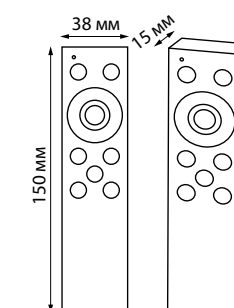

ПУЛЬТ ДУ

Материал: пластик

NEW
■ 359640