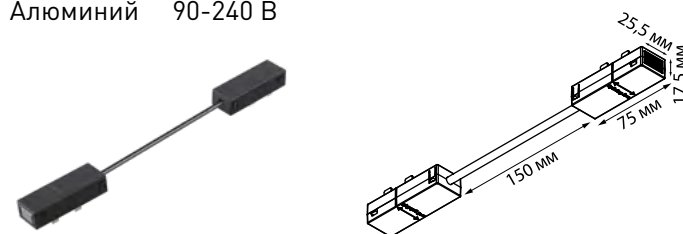

NEW
■ 135311

Токопровод (подвод питания)
Алюминий 90-240 В

NEW
■ 135312

Соединитель с токопроводом прямой
Алюминий 90-240 В

NEW
■ 135313

Гибкий соединитель с токопроводом «L»
Алюминий 90-240 В

NEW
■ 135314

Гибкий соединитель с токопроводом «Т»
Алюминий 90-240 В