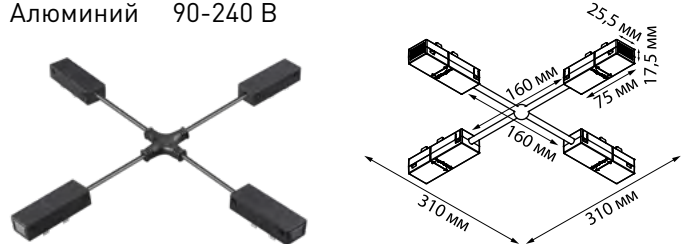

NEW
■ 135315

Гибкий соединитель с токопроводом «Х»
Алюминий 90-240 В

СХЕМА СБОРА

арт. 135299-135301+ 359307

NEW
■ 135316

Подвесной комплект с 2-х метровым тросом
Алюминий

NEW
■ 135317

Заглушка торцевая для арт. 135299-135303
(в комплекте 2 шт)
Пластик