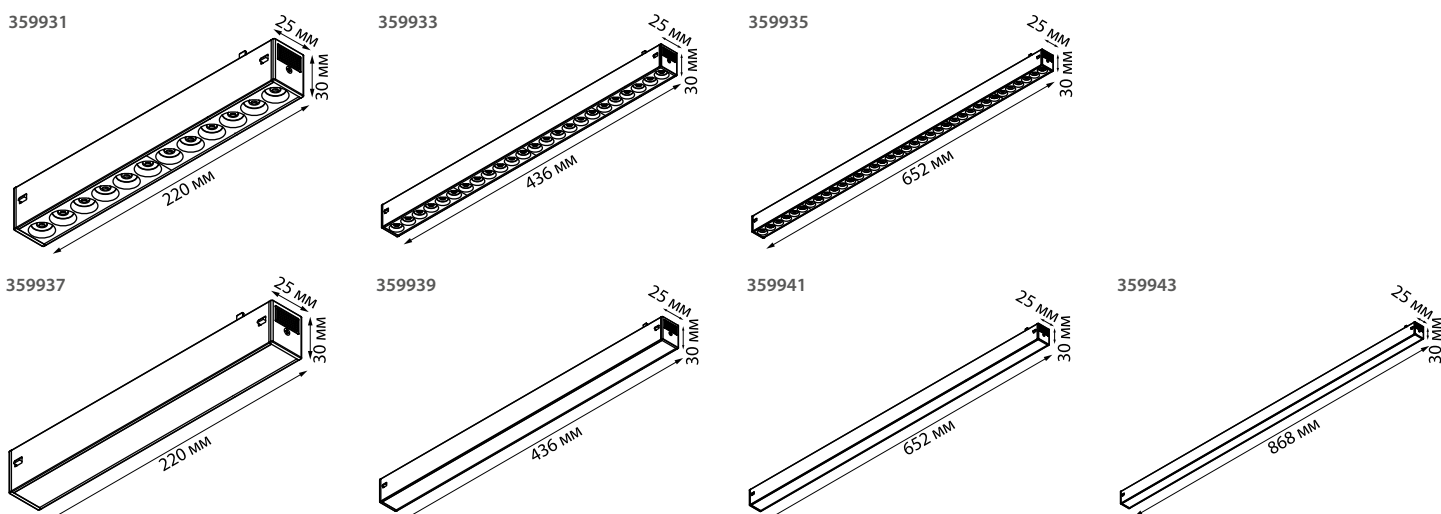

ЦВЕТ	Артикул	МАТЕРИАЛ	МОЩНОСТЬ, Вт	НАПРЯЖЕНИЕ, В	СВЕТОВОЙ ПОТОК, Лм	ЦВЕТОВАЯ ТЕМПЕРАТУРА, К	ЦВЕТ LED
NEW	■ 359931	корпус – алюминий/ рассеиватель PC	10	90-240	max 650 Лм	3000-6000	плавный переход от теплого до холодного
NEW	■ 359937	корпус – алюминий/ рассеиватель PC	10	90-240	max 600 Лм	3000-6000	плавный переход от теплого до холодного
NEW	■ 359933	корпус – алюминий/ рассеиватель PC	24	90-240	max 1560 Лм	3000-6000	плавный переход от теплого до холодного
NEW	■ 359939	корпус – алюминий/ рассеиватель PC	24	90-240	max 1440 Лм	3000-6000	плавный переход от теплого до холодного
NEW	■ 359935	корпус – алюминий/ рассеиватель PC	30	90-240	max 1950 Лм	3000-6000	плавный переход от теплого до холодного
NEW	■ 359941	корпус – алюминий/ рассеиватель PC	30	90-240	max 1800 Лм	3000-6000	плавный переход от теплого до холодного
NEW	■ 359943	корпус – алюминий/ рассеиватель PC	30	90-240	max 1950 Лм	3000-6000	плавный переход от теплого до холодного

Для дистанционного управления светильниками
используйте умный шлюз арт. 359392