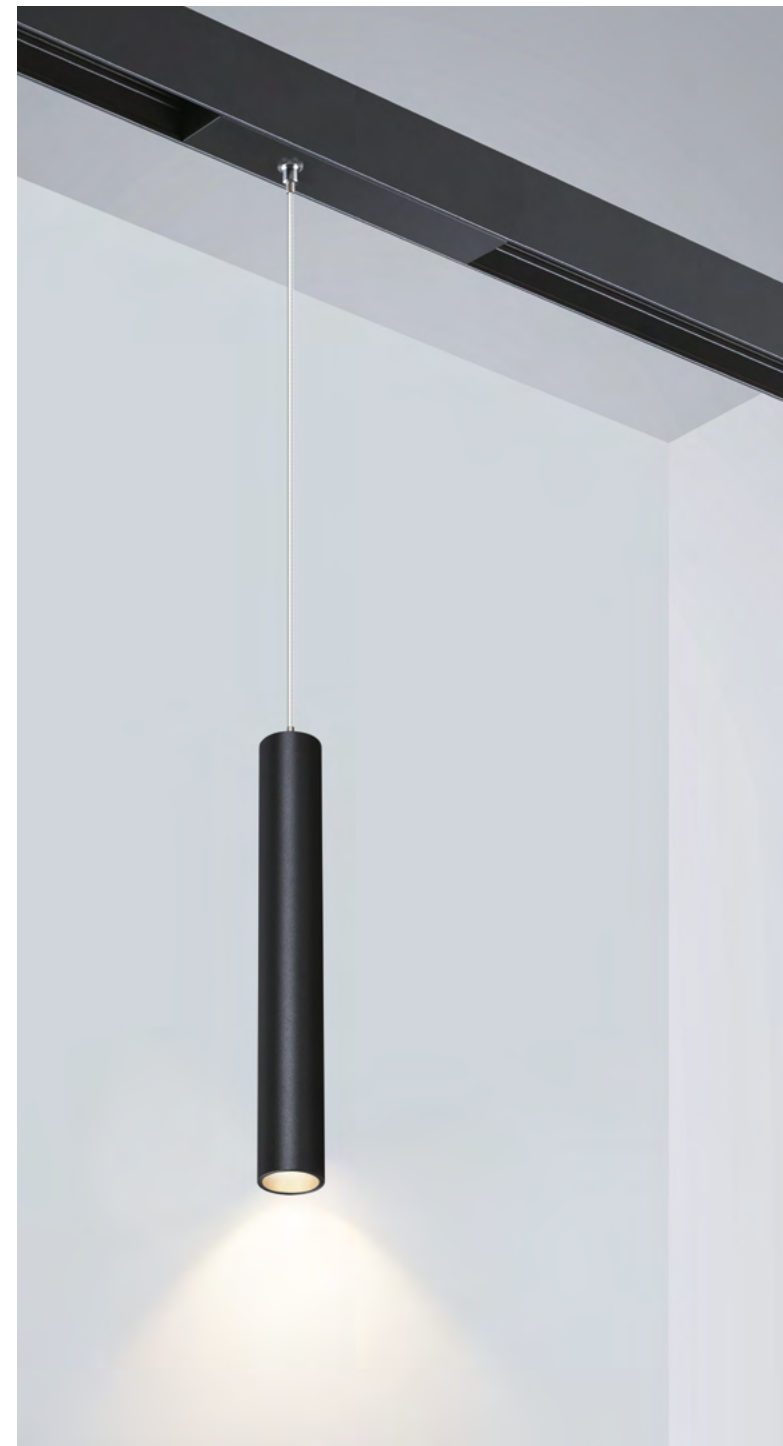

VECTOR

ТРЕКОВЫЙ СВЕТОДИОДНЫЙ
СВЕТИЛЬНИК
С ПЕРЕКЛЮЧАТЕЛЕМ
ЦВЕТОВОЙ ТЕМПЕРАТУРЫ

ТРЕКОВЫЙ СВЕТОДИОДНЫЙ
СМАРТ-СВЕТИЛЬНИК

NEW
■ 359963

Длина провода: 2 м

NEW
■ 359964

Управление: пульт ДУ (арт. 359640)
или приложение TUYA SMART LIFE

ЦВЕТ	Артикул	МАТЕРИАЛ	МОЩНОСТЬ, Вт	НАПРЯЖЕНИЕ, В	СВЕТОВОЙ ПОТОК, Лм	ЦВЕТОВАЯ ТЕМПЕРАТУРА, К	ЦВЕТ LED
NEW ■	359963	корпус – алюминий/ рассеиватель PC	10	90-240	max 600 Лм	3000, 4000, 6000	теплый белый, белый, холодный белый
NEW ■	359964	корпус – алюминий/ рассеиватель PC	10	90-240	max 600 Лм	3000-6000	плавный переход от теплого до холодного

NEW

VECTOR