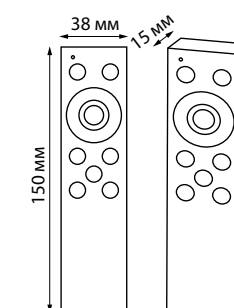

ПУЛЬТ ДУ

Материал: пластик

NEW
■ 359640