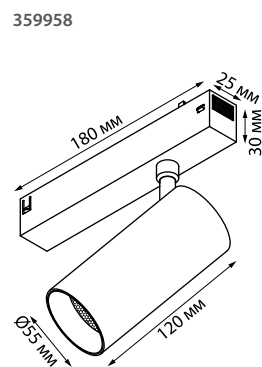

ЦВЕТ	Артикул	МАТЕРИАЛ	МОЩНОСТЬ, Вт	НАПРЯЖЕНИЕ, В	СВЕТОВОЙ ПОТОК, Лм	ЦВЕТОВАЯ ТЕМПЕРАТУРА, К	ЦВЕТ LED
NEW	■ 359956	корпус – алюминий/ рассеиватель PC	12	90-240	max 780 Лм	3000, 4000, 6000	теплый белый, белый, холодный белый
NEW	■ 359958	корпус – алюминий/ рассеиватель PC	18	90-240	max 1080 Лм	3000, 4000, 6000	теплый белый, белый, холодный белый
NEW	■ 359960	корпус – алюминий/ рассеиватель PC	30	90-240	max 1950 Лм	3000, 4000, 6000	теплый белый, белый, холодный белый