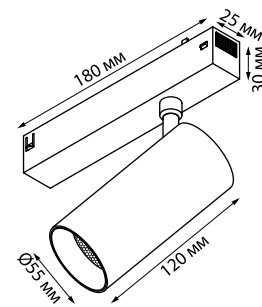

VECTOR

ТРЕКОВЫЙ СВЕТОДИОДНЫЙ СМАРТ-СВЕТИЛЬНИК

Управление: пульт ДУ (арт. 359640)
или приложение **TUYA SMART LIFE**

NEW
■ 359957, 359959

	ЦВЕТ	Артикул	МАТЕРИАЛ	МОЩНОСТЬ, Вт	НАПРЯЖЕНИЕ, В	СВЕТОВОЙ ПОТОК, Лм	ЦВЕТОВАЯ ТЕМПЕРАТУРА, К	ЦВЕТ LED
NEW	■	359957	корпус – алюминий/ рассеиватель PC	12	90-240	max 780 Лм	3000-6000	плавный переход от теплого до холодного
NEW	■	359959	корпус – алюминий/ рассеиватель PC	18	90-240	max 1080 Лм	3000-6000	плавный переход от теплого до холодного

359959

Для дистанционного управления светильниками
используйте умный шлюз арт. 359392

ПУЛЬТ ДУ

Материал: пластик

NEW
■ 359640