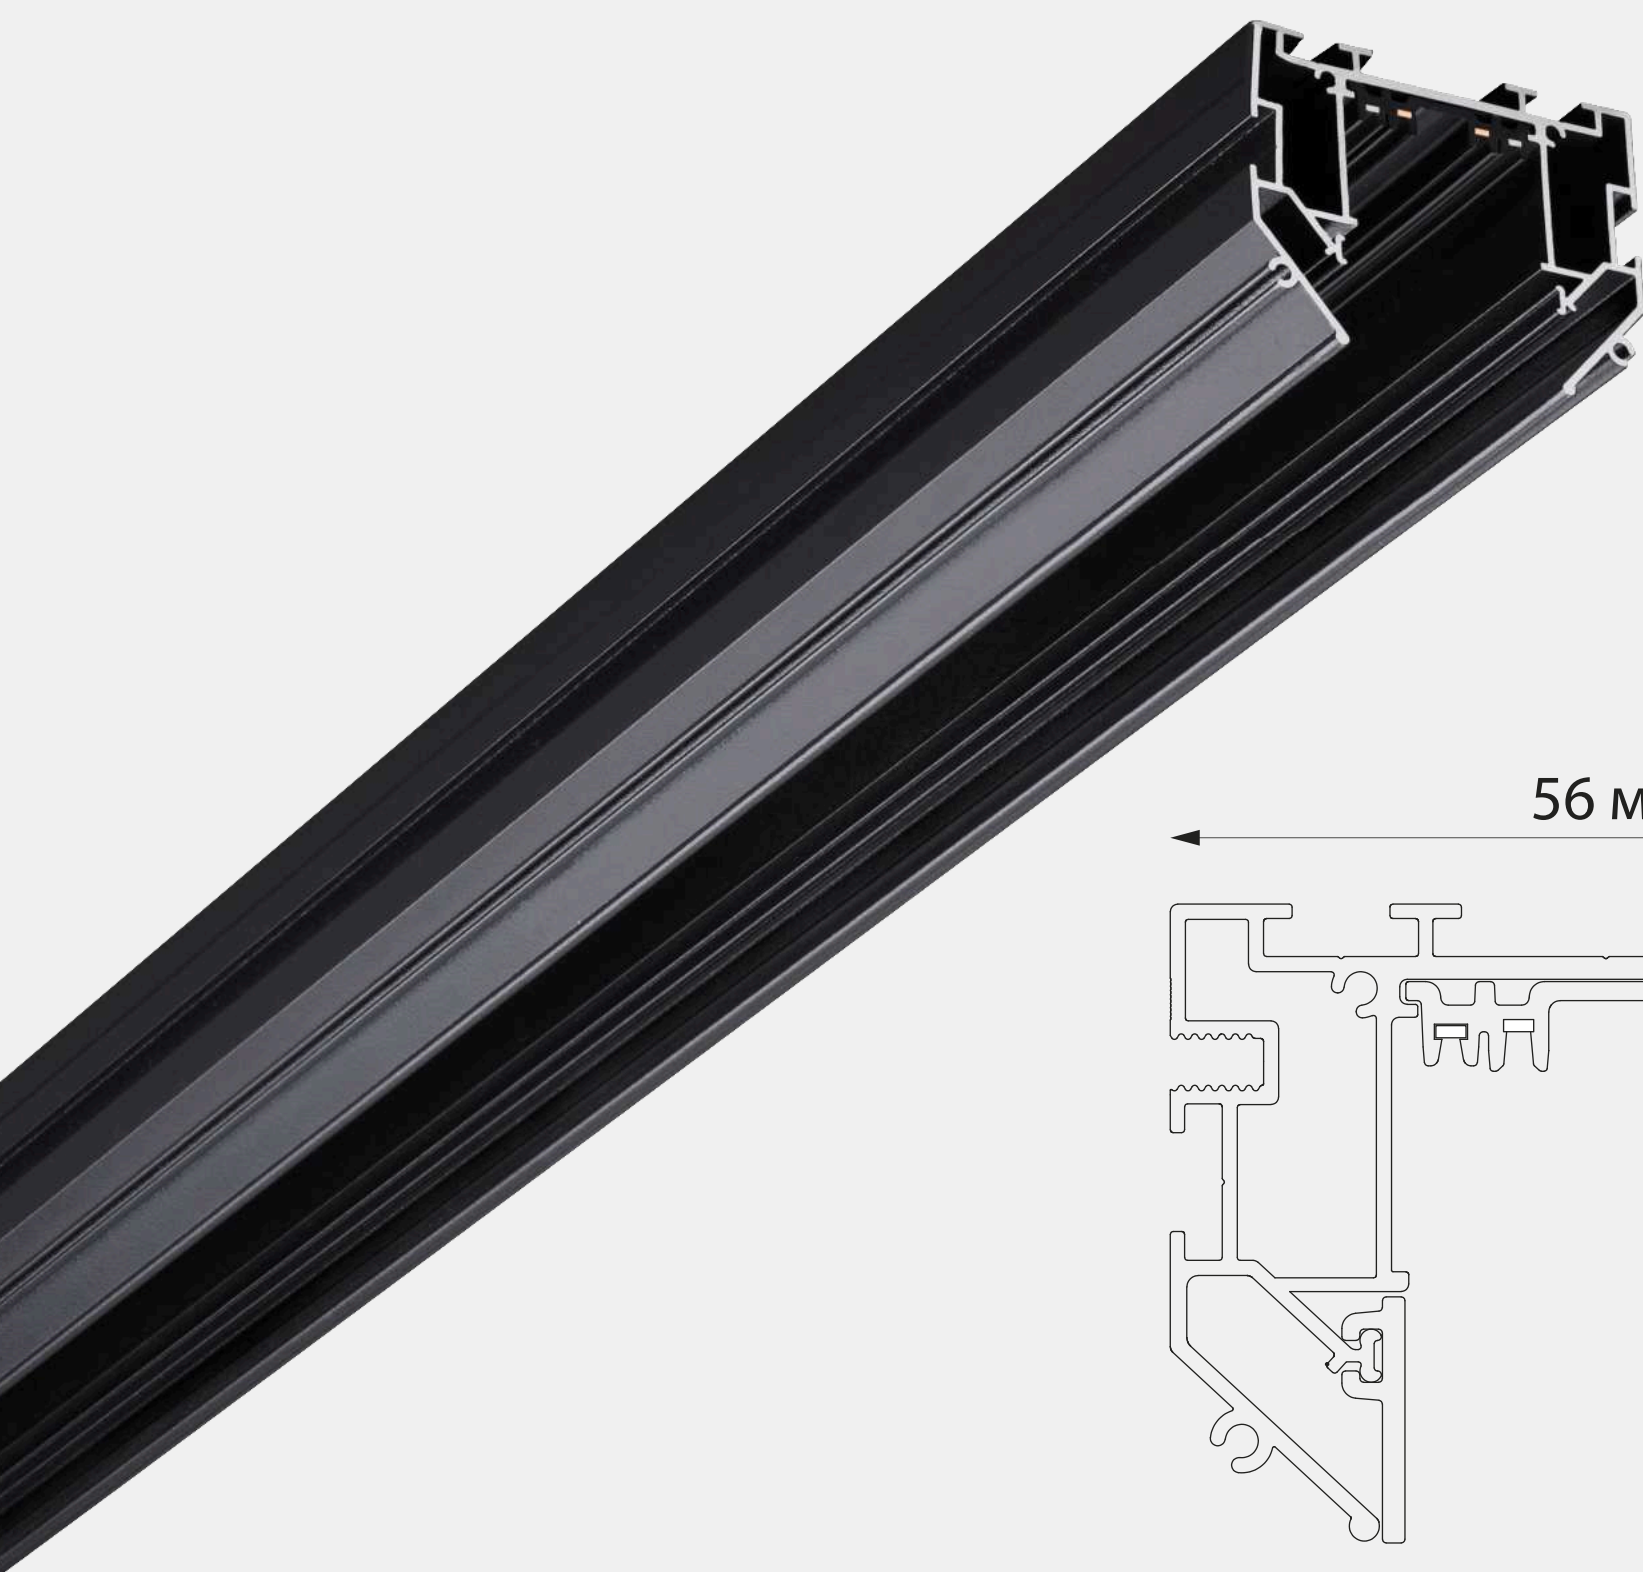

ШИНОПРОВОД ДЛЯ МОНТАЖА В НАТЯЖНОЙ ПОТОЛОК

4

IP20

арт.135304

арт.135305

2 м

3 м

заглушка торцевая
арт. 135318

В комплекте

соединительные
планки