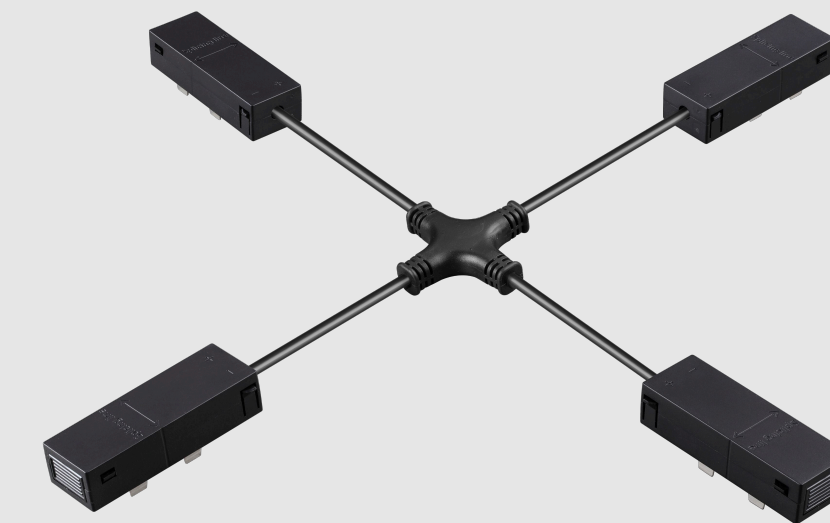

арт. 135315

Гибкий
токопроводящий
соединитель "X"

Алюминий