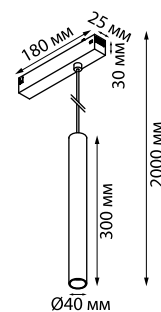

Управление: пульт ДУ (арт. 359640)
или приложение TUYA SMART LIFE

ЦВЕТ	Артикул	МАТЕРИАЛ	МОЩНОСТЬ, Вт	НАПРЯЖЕНИЕ, В	СВЕТОВОЙ ПОТОК, Лм	ЦВЕТОВАЯ ТЕМПЕРАТУРА, К	ЦВЕТ LED
NEW ■	359963	корпус – алюминий/ рассеиватель PC	10	90-240	max 600 Лм	3000, 4000, 6000	теплый белый, белый, холодный белый
NEW ■	359964	корпус – алюминий/ рассеиватель PC	10	90-240	max 600 Лм	3000-6000	плавный переход от теплого до холодного

359963, 359964