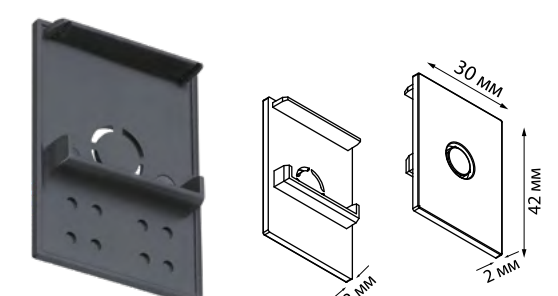

NEW
■ 135315

Гибкий соединитель с токопроводом «Х»
Алюминий 90-240 В

СХЕМА СБОРА

арт. 135299-135301+ 359307

NEW
■ 135316

Подвесной комплект с 2-х метровым тросом
Алюминий

NEW
■ 135317

Заглушка торцевая для арт. 135299-135303
(в комплекте 2 шт)
Пластик