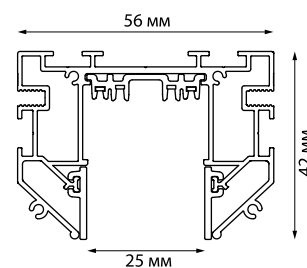

Ч IP 20

В комплекте: соединительная планка 4 шт

Материал: алюминий
90-240 В

NEW ■ 135304 2М, 135305 3М

Укомплектован гарпуном

GOTIKA
ПОТОЛОЧНЫЕ СИСТЕМЫ

Соединительные планки

135304, 135305