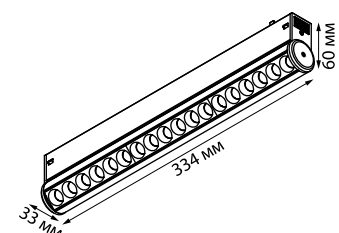

VECTOR

ТРЕКОВЫЙ СВЕТОДИОДНЫЙ СМАРТ-СВЕТИЛЬНИК

Управление: пульт ДУ (арт. 359640)
или приложение TUYA SMART LIFE

NEW
■ 359947, 359949

NEW
■ 359951, 359953

ЦВЕТ	Артикул	МАТЕРИАЛ	МОЩНОСТЬ, Вт	НАПРЯЖЕНИЕ, В	СВЕТОВОЙ ПОТОК, Лм	ЦВЕТОВАЯ ТЕМПЕРАТУРА, К	ЦВЕТ LED
NEW	■ 359947	корпус – алюминий/ рассеиватель PC	10	90-240	max 650 Лм	3000-6000	плавный переход от теплого до холодного
NEW	■ 359951	корпус – алюминий/ рассеиватель PC	10	90-240	max 600 Лм	3000-6000	плавный переход от теплого до холодного
NEW	■ 359949	корпус – алюминий/ рассеиватель PC	18	90-240	max 1170 Лм	3000-6000	плавный переход от теплого до холодного
NEW	■ 359953	корпус – алюминий/ рассеиватель PC	18	90-240	max 1080 Лм	3000-6000	плавный переход от теплого до холодного

359947

359949

359951

359953

Для дистанционного управления светильниками используйте умный шлюз арт. 359392

ПУЛЬТ ДУ

Материал: пластик

NEW
■ 359640