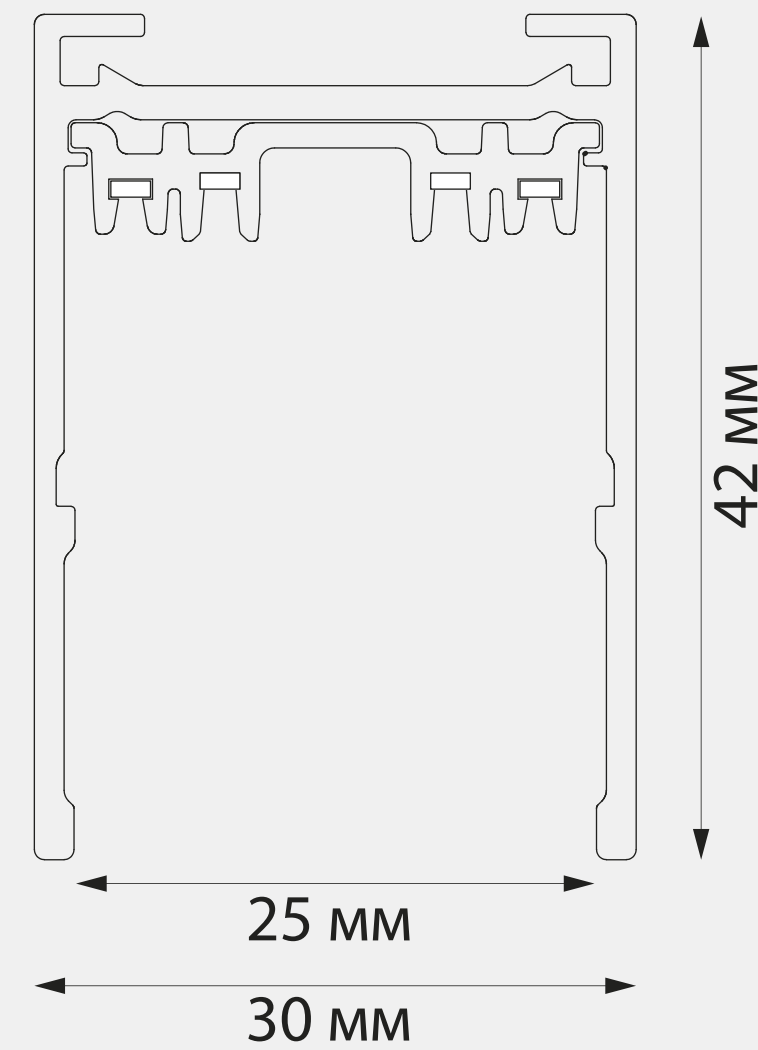

ШИНОПРОВОД НАКЛАДНОЙ/ ПОДВЕСНОЙ

4

IP20

арт.135299

1 м

арт.135300

2 м

арт.135301

3 м

В комплекте

крышка

заглушки
2 шт

соединительная
планка

РЕСТАВРАТОР