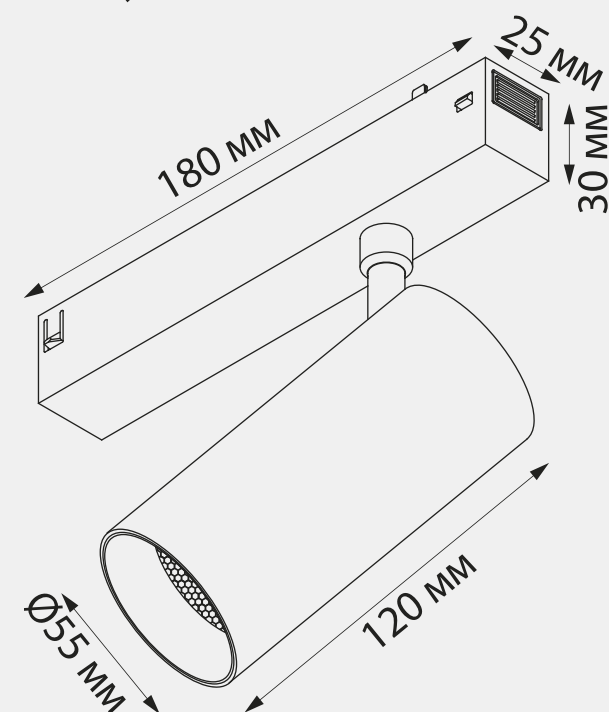

Пульт ДУ
арт. 359640