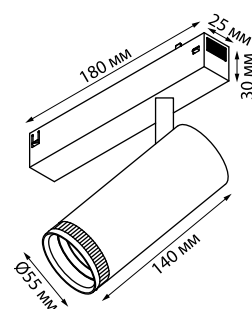

Управление: пульт ДУ (арт. 359640)
или приложение **TUYA SMART LIFE**

ЦВЕТ	Артикул	МАТЕРИАЛ	МОЩНОСТЬ, Вт	НАПРЯЖЕНИЕ, В	СВЕТОВОЙ ПОТОК, Лм	ЦВЕТОВАЯ ТЕМПЕРАТУРА, К	ЦВЕТ LED
NEW	■ 359961	корпус – алюминий/ рассеиватель PC	15	90-240	max 830 Лм	3000, 4000, 6000	теплый белый, белый, холодный белый
NEW	■ 359962	корпус – алюминий/ рассеиватель PC	15	90-240	max 830 Лм	3000-6000	плавный переход от теплого до холодного

359961, 359962