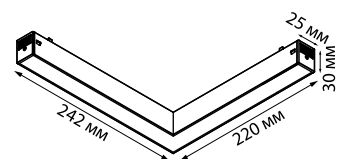

VECTOR

ТРЕКОВЫЙ СВЕТОДИОДНЫЙ СВЕТИЛЬНИК С ПЕРЕКЛЮЧАТЕЛЕМ ЦВЕТОВОЙ ТЕМПЕРАТУРЫ

ТРЕКОВЫЙ СВЕТОДИОДНЫЙ СМАРТ-СВЕТИЛЬНИК

NEW
■ 359944

NEW
■ 359945

Управление: пульт ДУ (арт. 359640) или приложение TUYA SMART LIFE

ЦВЕТ	Артикул	МАТЕРИАЛ	МОЩНОСТЬ, Вт	НАПРЯЖЕНИЕ, В	СВЕТОВОЙ ПОТОК, Лм	ЦВЕТОВАЯ ТЕМПЕРАТУРА, К	ЦВЕТ LED
NEW	■ 359944	корпус – алюминий/ рассеиватель PC	20	90-240	max 1200 Лм	3000, 4000, 6000	теплый белый, белый, холодный белый
NEW	■ 359945	корпус – алюминий/ рассеиватель PC	20	90-240	max 1200 Лм	3000-6000	плавный переход от теплого до холодного

359944, 359945

NEW

Для дистанционного управления светильниками используйте умный шлюз арт. 359392

ПУЛЬТ ДУ

Материал: пластик

NEW
■ 359640