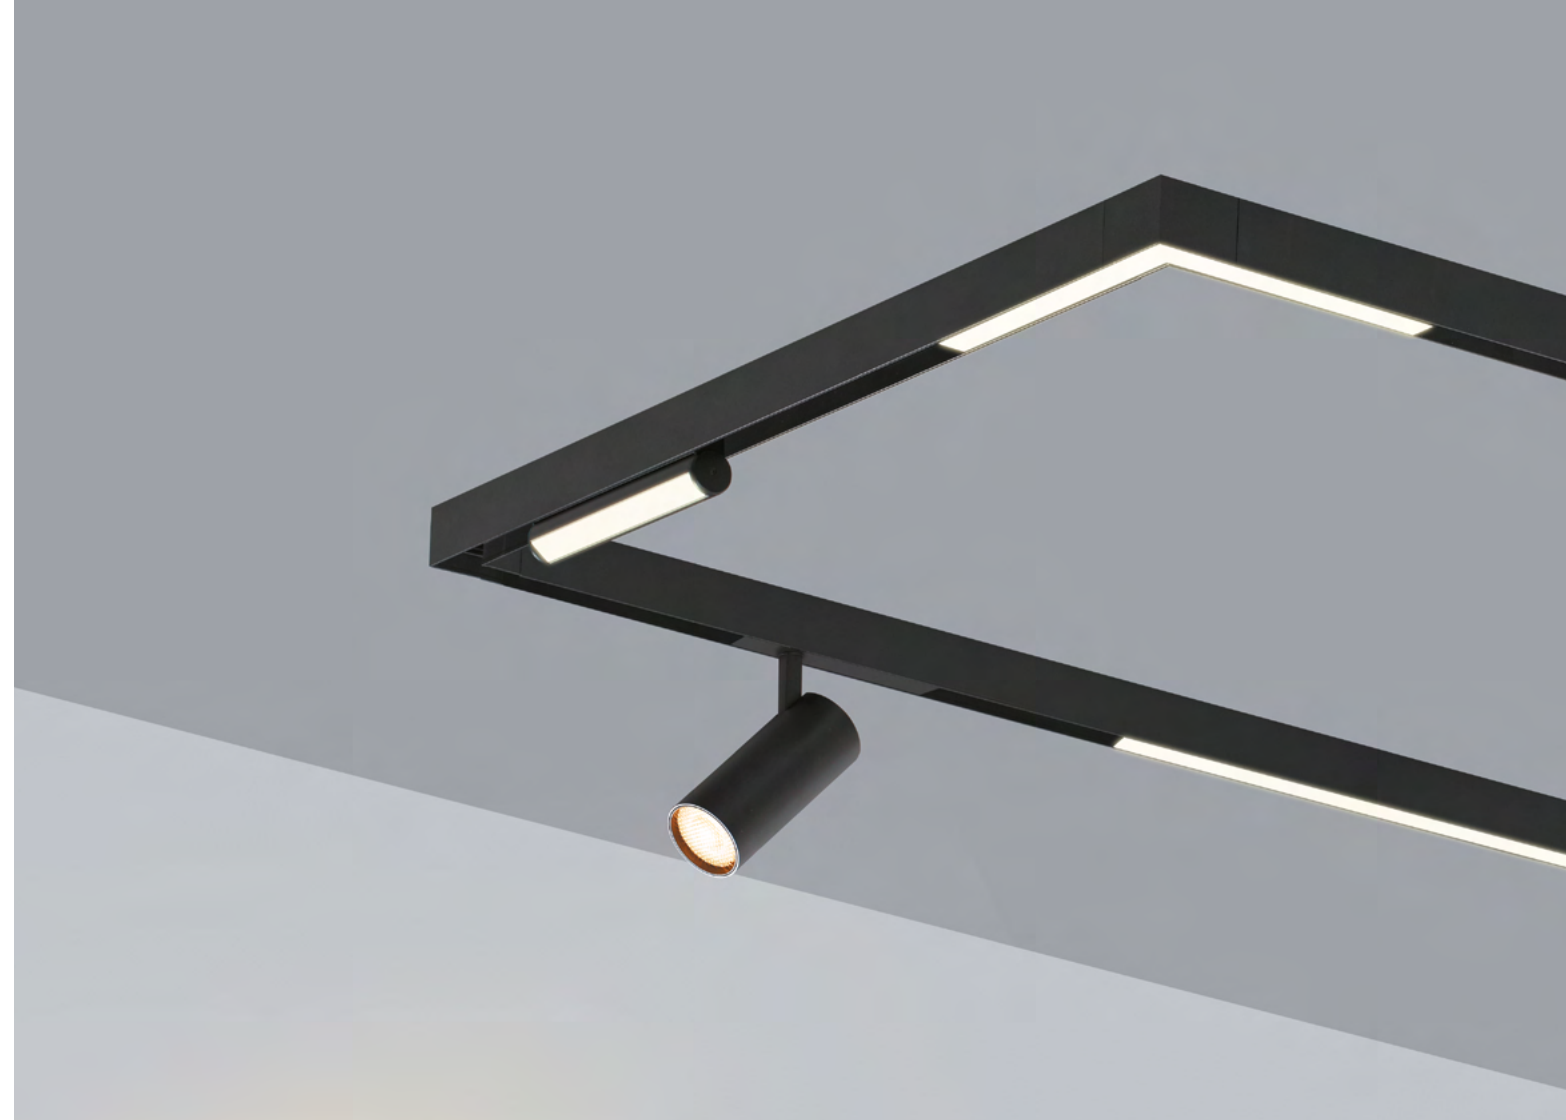

359947

359949

359951

359953

Для дистанционного управления светильниками используйте умный шлюз арт. 359392

ПУЛЬТ ДУ

Материал: пластик

NEW
■ 359640