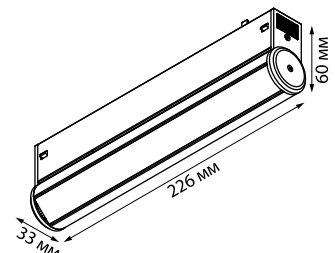

VECTOR

ТРЕКОВЫЙ СВЕТОДИОДНЫЙ СМАРТ-СВЕТИЛЬНИК

Управление: пульт ДУ (арт. 359640)
или приложение TUYA SMART LIFE

NEW
■ 359947, 359949

NEW
■ 359951, 359953

ЦВЕТ	Артикул	МАТЕРИАЛ	МОЩНОСТЬ, Вт	НАПРЯЖЕНИЕ, В	СВЕТОВОЙ ПОТОК, Лм	ЦВЕТОВАЯ ТЕМПЕРАТУРА, К	ЦВЕТ LED
NEW	■ 359947	корпус – алюминий/ рассеиватель PC	10	90-240	max 650 Лм	3000-6000	плавный переход от теплого до холодного
NEW	■ 359951	корпус – алюминий/ рассеиватель PC	10	90-240	max 600 Лм	3000-6000	плавный переход от теплого до холодного
NEW	■ 359949	корпус – алюминий/ рассеиватель PC	18	90-240	max 1170 Лм	3000-6000	плавный переход от теплого до холодного
NEW	■ 359953	корпус – алюминий/ рассеиватель PC	18	90-240	max 1080 Лм	3000-6000	плавный переход от теплого до холодного

359947

359949

359951

359953

Для дистанционного управления светильниками используйте умный шлюз арт. 359392

ПУЛЬТ ДУ

Материал: пластик

NEW
■ 359640