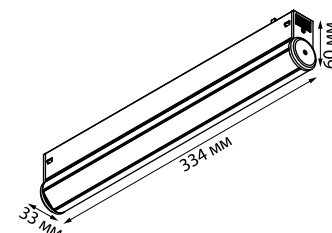

ЦВЕТ	Артикул	МАТЕРИАЛ	МОЩНОСТЬ, Вт	НАПРЯЖЕНИЕ, В	СВЕТОВОЙ ПОТОК, Лм	ЦВЕТОВАЯ ТЕМПЕРАТУРА, К	ЦВЕТ LED
NEW	■ 359946	корпус – алюминий/ рассеиватель PC	10	90-240	max 650 Лм	3000, 4000, 6000	теплый белый, белый, холодный белый
NEW	■ 359950	корпус – алюминий/ рассеиватель PC	18	90-240	max 1170 Лм	3000, 4000, 6000	теплый белый, белый, холодный белый
NEW	■ 359948	корпус – алюминий/ рассеиватель PC	10	90-240	max 600 Лм	3000, 4000, 6000	теплый белый, белый, холодный белый
NEW	■ 359952	корпус – алюминий/ рассеиватель PC	18	90-240	max 1080 Лм	3000, 4000, 6000	теплый белый, белый, холодный белый

359946

359948

359950

359952