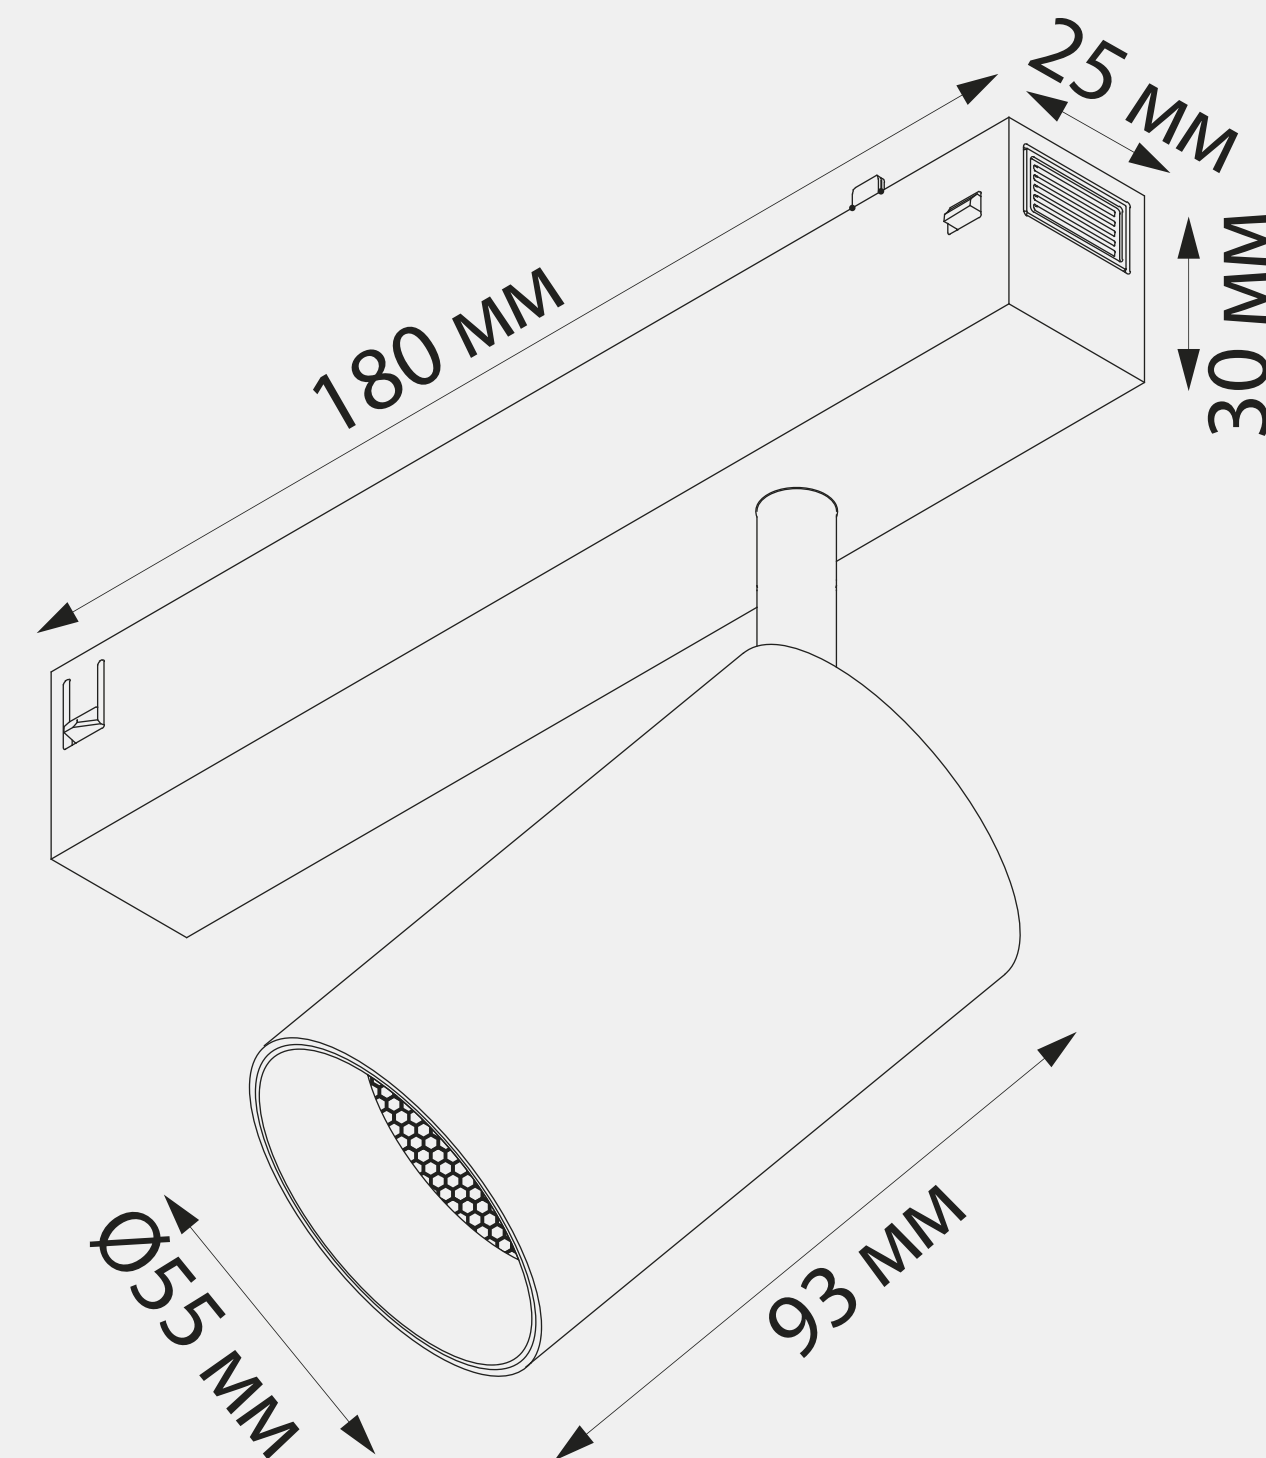

АКЦЕНТНЫЙ СВЕТИЛЬНИК ПОД ЛАМПУ GU10

арт. 359965

VECTOR