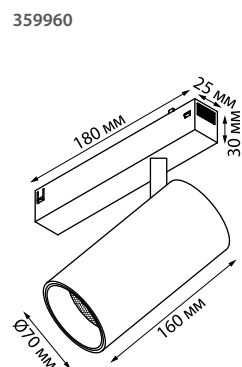

ЦВЕТ	Артикул	МАТЕРИАЛ	МОЩНОСТЬ, Вт	НАПРЯЖЕНИЕ, В	СВЕТОВОЙ ПОТОК, Лм	ЦВЕТОВАЯ ТЕМПЕРАТУРА, К	ЦВЕТ LED
NEW	■ 359956	корпус – алюминий/ рассеиватель PC	12	90-240	max 780 Лм	3000, 4000, 6000	теплый белый, белый, холодный белый
NEW	■ 359958	корпус – алюминий/ рассеиватель PC	18	90-240	max 1080 Лм	3000, 4000, 6000	теплый белый, белый, холодный белый
NEW	■ 359960	корпус – алюминий/ рассеиватель PC	30	90-240	max 1950 Лм	3000, 4000, 6000	теплый белый, белый, холодный белый