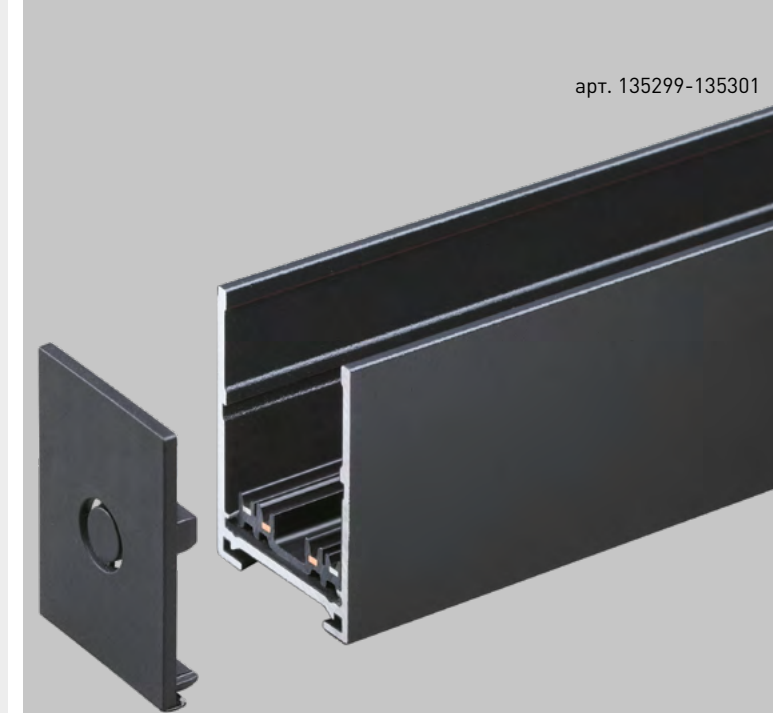

арт. 135299-135301

арт. 135299-135301