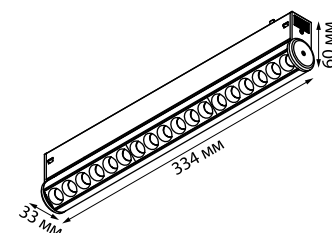

ЦВЕТ	Артикул	МАТЕРИАЛ	МОЩНОСТЬ, Вт	НАПРЯЖЕНИЕ, В	СВЕТОВОЙ ПОТОК, Лм	ЦВЕТОВАЯ ТЕМПЕРАТУРА, К	ЦВЕТ LED
NEW	■ 359946	корпус – алюминий/ рассеиватель PC	10	90-240	max 650 Лм	3000, 4000, 6000	теплый белый, белый, холодный белый
NEW	■ 359950	корпус – алюминий/ рассеиватель PC	18	90-240	max 1170 Лм	3000, 4000, 6000	теплый белый, белый, холодный белый
NEW	■ 359948	корпус – алюминий/ рассеиватель PC	10	90-240	max 600 Лм	3000, 4000, 6000	теплый белый, белый, холодный белый
NEW	■ 359952	корпус – алюминий/ рассеиватель PC	18	90-240	max 1080 Лм	3000, 4000, 6000	теплый белый, белый, холодный белый

359946

359948

359950

359952