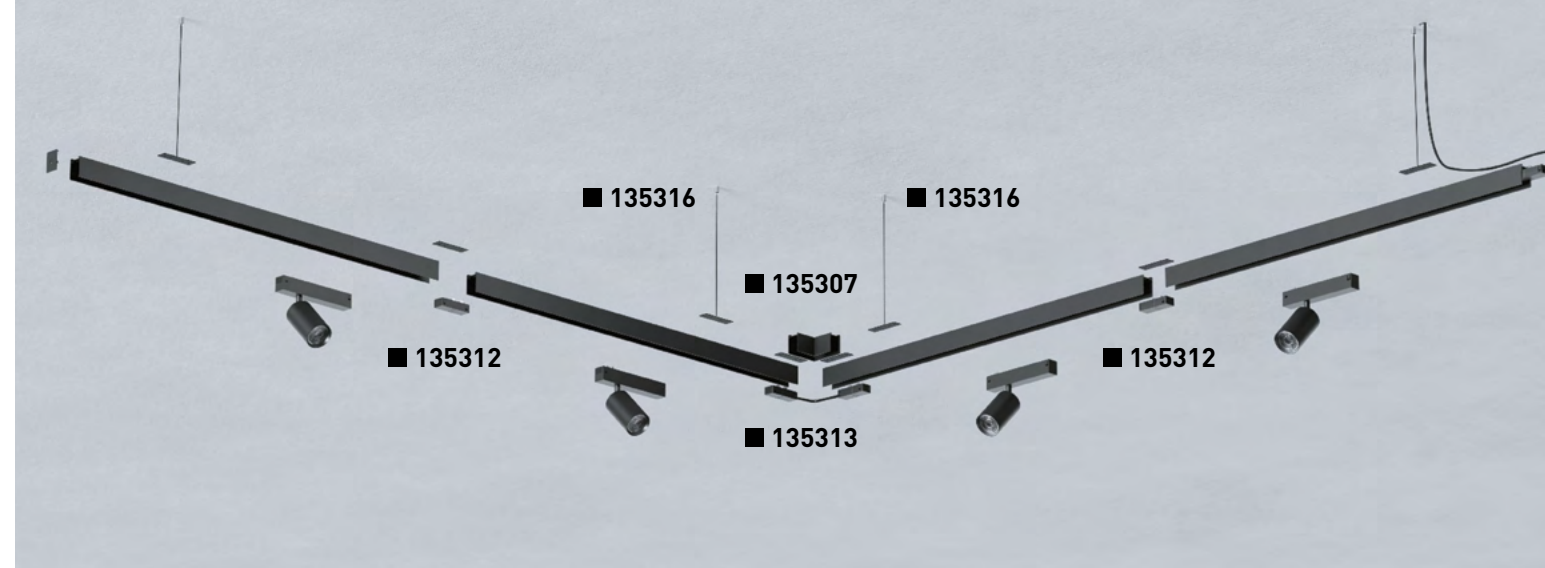

VECTOR

VECTOR

ШИНОПРОВОД ДЛЯ ВТРАИВАЕМОГО МОНТАЖА В ГКЛ

Ч IP 20

В комплекте: заглушки 2 шт, крышка и соединительная планка 1 шт

Материал: алюминий
90-240 В

NEW ■ 135302 2М, 135303 3М

Заглушки, крышка
и соединительная планка

Ч IP 20

В комплекте: соединительная планка 4 шт

Материал: алюминий
90-240 В

NEW ■ 135304 2М, 135305 3М

Укомплектован гарпуном

GOTIKA
ПОТОЛОЧНЫЕ СИСТЕМЫ

Соединительные планки

135304, 135305

NEW
■ 135315

Гибкий соединитель с токопроводом «Х»
Алюминий 90-240 В

СХЕМА СБОРА

арт. 135299-135301+ 359307

NEW
■ 135316

Подвесной комплект с 2-х метровым тросом
Алюминий

NEW
■ 135317

Заглушка торцевая для арт. 135299-135303
(в комплекте 2 шт)
Пластик

VECTOR

ТРЕКОВЫЙ СВЕТОДИОДНЫЙ СВЕТИЛЬНИК С ПЕРЕКЛЮЧАТЕЛЕМ ЦВЕТОВОЙ ТЕМПЕРАТУРЫ

NEW
■ 359930, 359932, 359934

NEW
■ 359936, 359938, 359940, 359942

ЦВЕТ	Артикул	МАТЕРИАЛ	МОЩНОСТЬ, Вт	НАПРЯЖЕНИЕ, В	СВЕТОВОЙ ПОТОК, Лм	ЦВЕТОВАЯ ТЕМПЕРАТУРА, К	ЦВЕТ LED
NEW	■ 359930	корпус – алюминий/ рассеиватель PC	10	90-240	max 650 Лм	3000, 4000, 6000	теплый белый, белый, холодный белый
NEW	■ 359932	корпус – алюминий/ рассеиватель PC	24	90-240	max 1560 Лм	3000, 4000, 6000	теплый белый, белый, холодный белый
NEW	■ 359938	корпус – алюминий/ рассеиватель PC	24	90-240	max 1440 Лм	3000, 4000, 6000	теплый белый, белый, холодный белый
NEW	■ 359934	корпус – алюминий/ рассеиватель PC	30	90-240	max 1950 Лм	3000, 4000, 6000	теплый белый, белый, холодный белый
NEW	■ 359940	корпус – алюминий/ рассеиватель PC	30	90-240	max 1800 Лм	3000, 4000, 6000	теплый белый, белый, холодный белый
NEW	■ 359942	корпус – алюминий/ рассеиватель PC	30	90-240	max 1950 Лм	3000, 4000, 6000	теплый белый, белый, холодный белый