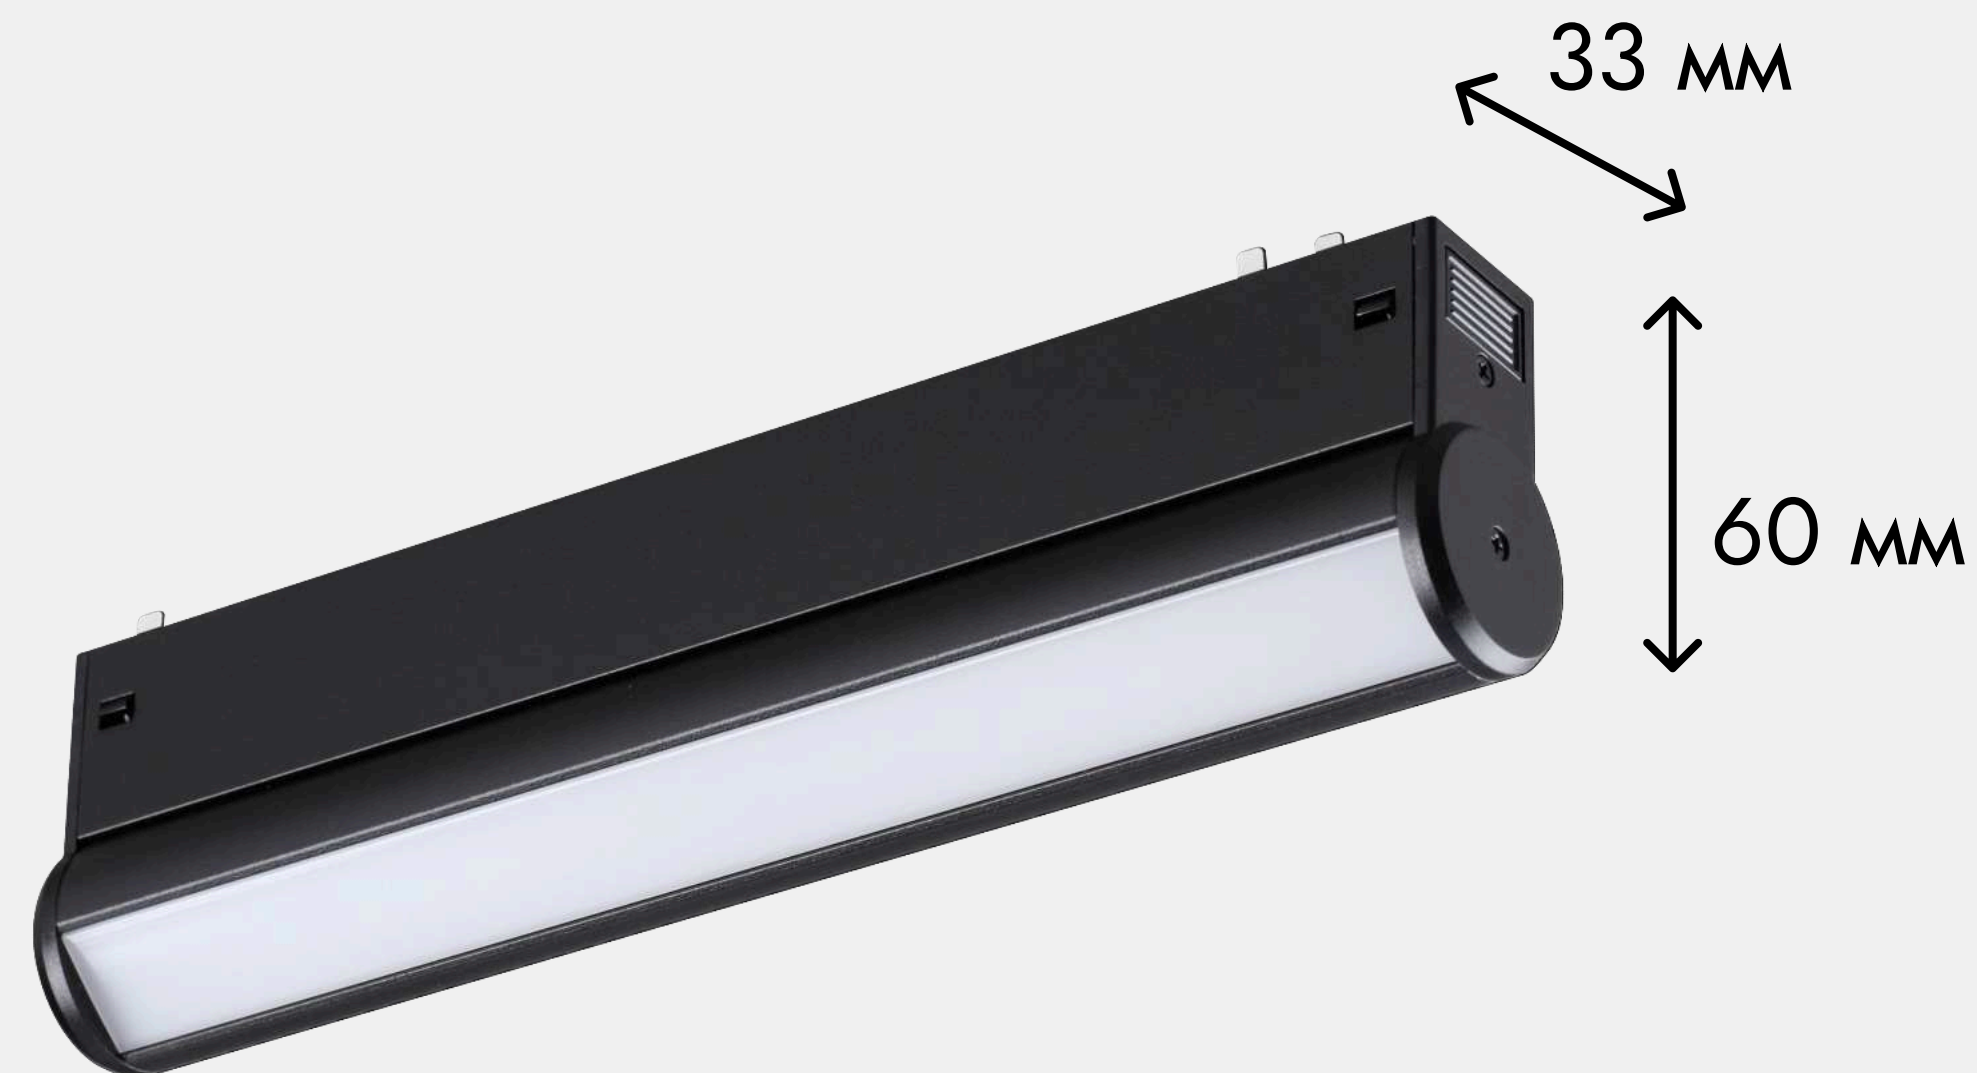

СВЕТИЛЬНИК-КНИЖКА

С ИЗМЕНЕНИЕМ ЦВЕТОВОЙ ТЕМПЕРАТУРЫ

Пульт ДУ
арт. 359640