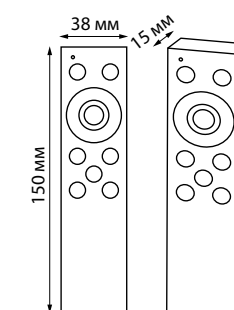

ПУЛЬТ ДУ

Материал: пластик

NEW
■ 359640