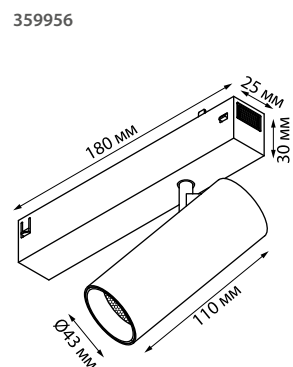

ЦВЕТ	Артикул	МАТЕРИАЛ	МОЩНОСТЬ, Вт	НАПРЯЖЕНИЕ, В	СВЕТОВОЙ ПОТОК, Лм	ЦВЕТОВАЯ ТЕМПЕРАТУРА, К	ЦВЕТ LED
NEW	■ 359956	корпус – алюминий/ рассеиватель PC	12	90-240	max 780 Лм	3000, 4000, 6000	теплый белый, белый, холодный белый
NEW	■ 359958	корпус – алюминий/ рассеиватель PC	18	90-240	max 1080 Лм	3000, 4000, 6000	теплый белый, белый, холодный белый
NEW	■ 359960	корпус – алюминий/ рассеиватель PC	30	90-240	max 1950 Лм	3000, 4000, 6000	теплый белый, белый, холодный белый