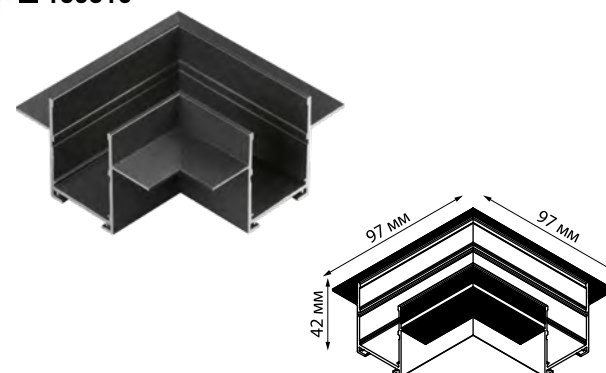

VECTOR

VECTOR

ШИНОПРОВОД ДЛЯ ВТРАИВАЕМОГО МОНТАЖА В ГКЛ

Ч IP 20

В комплекте: заглушки 2 шт, крышка и соединительная планка 1 шт

Материал: алюминий
90-240 В

NEW ■ 135302 2М, 135303 3М

Заглушки, крышка
и соединительная планка

135302, 135303

СОЕДИНИТЕЛЬ УГЛОВОЙ «L»
ДЛЯ ШИНОПРОВОДОВ арт.135302-135303

Материал: алюминий

Ч IP 20

NEW
■ 135310

Система в сборе

VECTOR

ШИНОПРОВОД ДЛЯ МОНТАЖА В НАТЯЖНОЙ ПОТОЛОК (ГАРПУННАЯ СИСТЕМА)