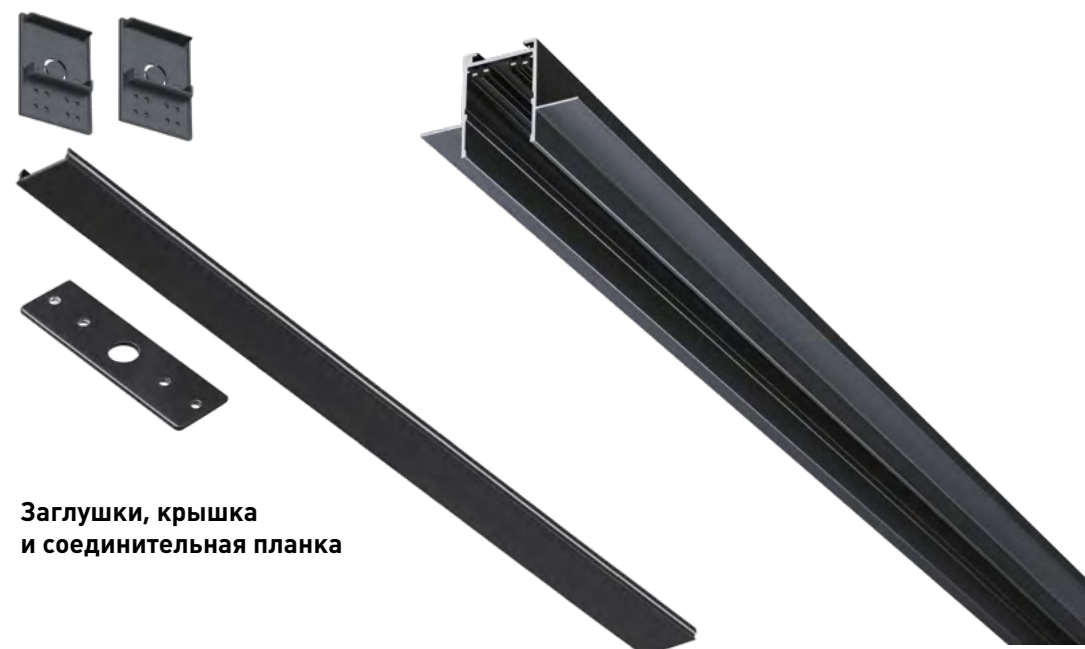

**ТРЕКОВАЯ
СМАРТ - СИСТЕМА
VECTOR (220 В)**

VECTOR

ШИНОПРОВОД НАКЛАДНОЙ/ПОДВЕСНОЙ

4 IP 20

В комплекте: заглушки 2 шт, крышка и соединительная планка 1 шт

Материал: алюминий
90-240 В

NEW ■ 135299 1М, 135300 2М, 135301 3М

VECTOR

VECTOR

ШИНОПРОВОД ДЛЯ ВТРАИВАЕМОГО МОНТАЖА В ГКЛ

Ч IP 20

В комплекте: заглушки 2 шт, крышка и соединительная планка 1 шт

Материал: алюминий
90-240 В

NEW ■ 135302 2М, 135303 3М

Заглушки, крышка
и соединительная планка

135302, 135303

СОЕДИНИТЕЛЬ УГЛОВОЙ «L»
ДЛЯ ШИНОПРОВОДОВ арт.135302-135303

Материал: алюминий

Ч IP 20

NEW
■ 135310

Система в сборе

VECTOR

ШИНОПРОВОД ДЛЯ МОНТАЖА В НАТЯЖНОЙ ПОТОЛОК (ГАРПУННАЯ СИСТЕМА)

Ч IP 20

В комплекте: соединительная планка 4 шт

Материал: алюминий
90-240 В

NEW ■ 135304 2М, 135305 3М

Укомплектован гарпуном

GOTIKA
ПОТОЛОЧНЫЕ СИСТЕМЫ

Соединительные планки

135304, 135305