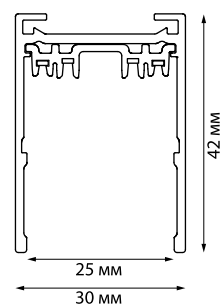

арт. 135299-135301