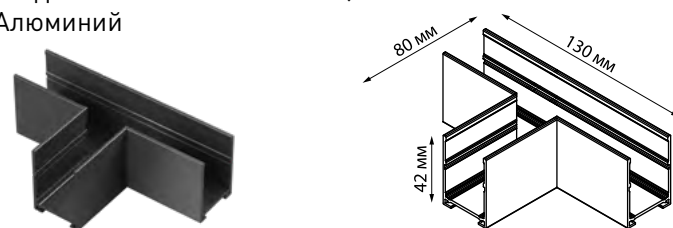

NEW
■ 135308

Соединитель «Т» (в комплекте соединительная планка 3 шт)
Алюминий