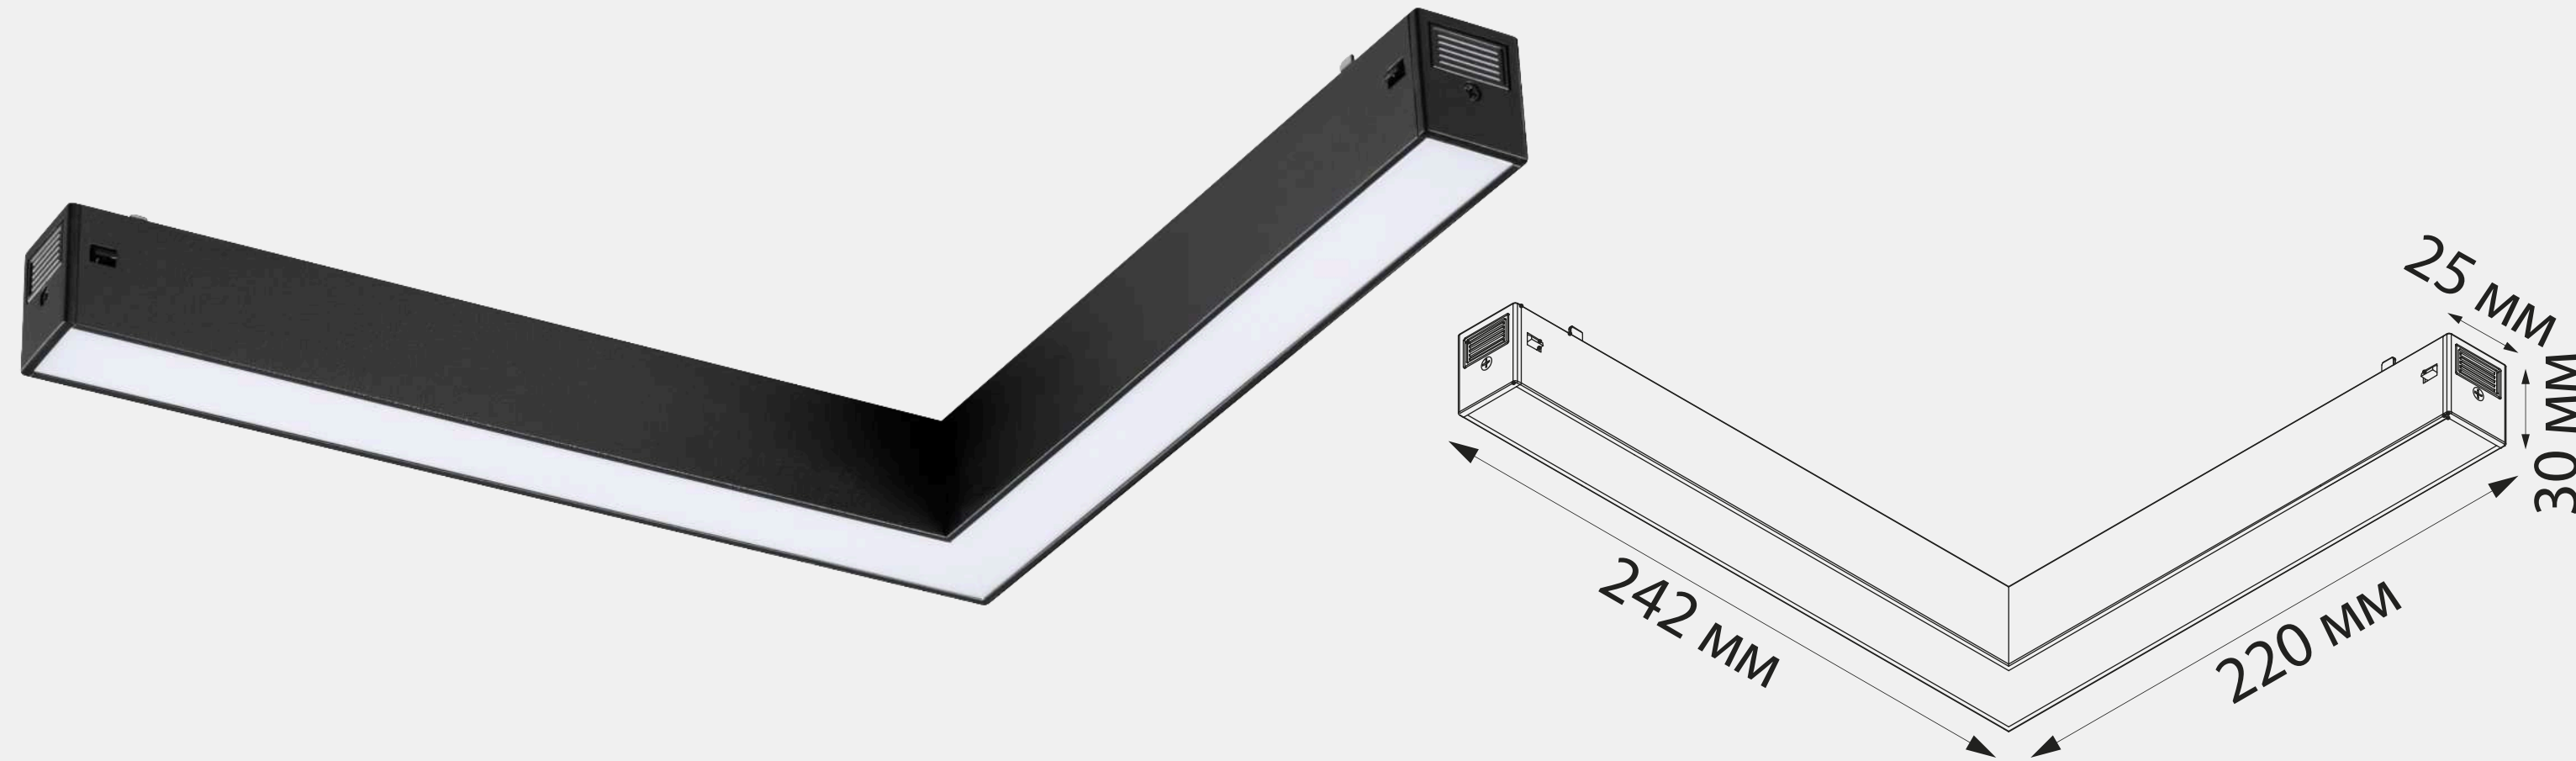

УГЛОВОЙ СВЕТИЛЬНИК

С ИЗМЕНЕНИЕМ ЦВЕТОВОЙ ТЕМПЕРАТУРЫ

Пульт ДУ
арт. 359640

Переключение
цветовой температуры
ДИСТАНЦИОННО