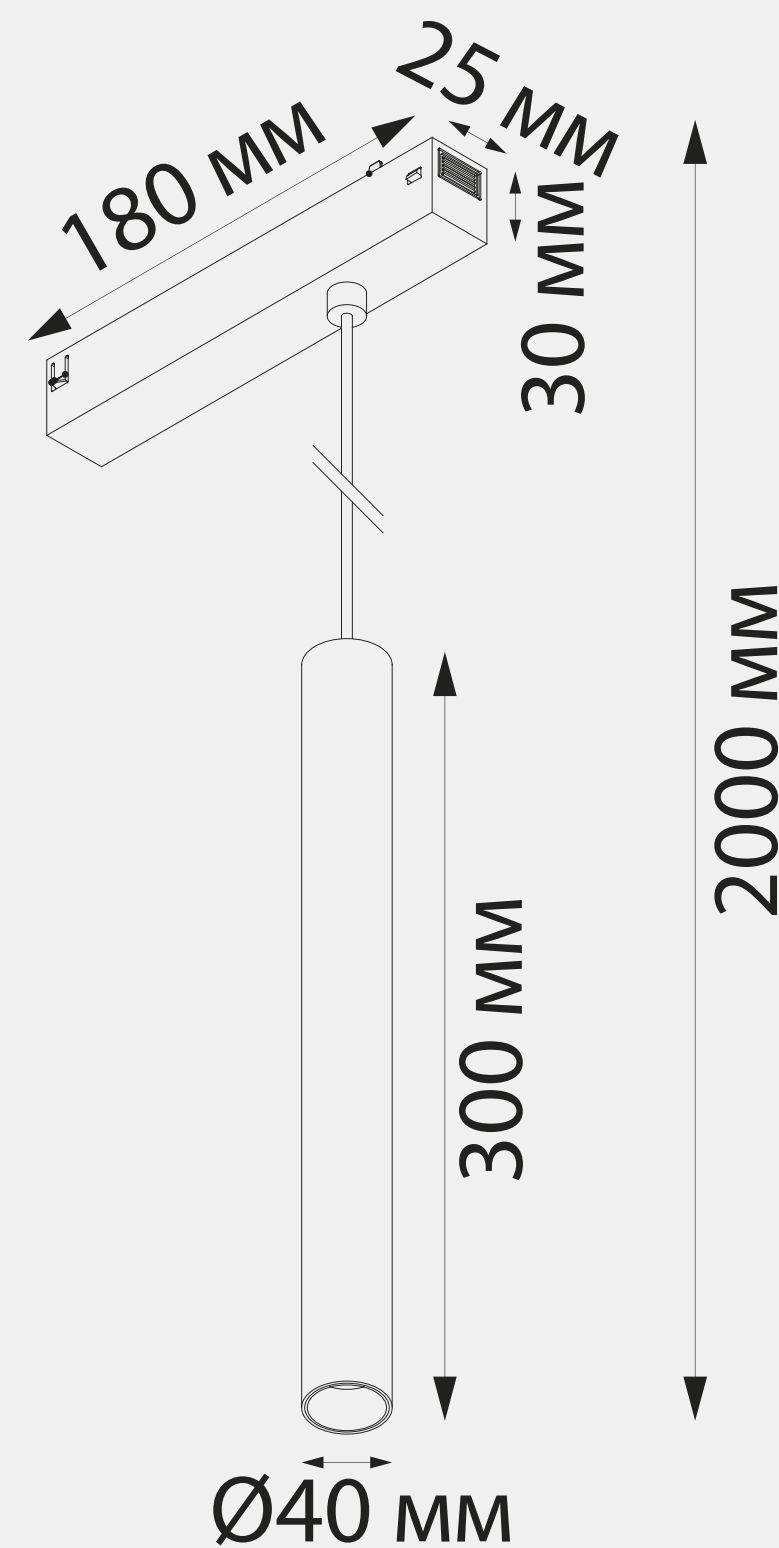

ПОДВЕСНОЙ СВЕТИЛЬНИК

С ПЕРЕКЛЮЧАТЕЛЕМ ЦВЕТОВОЙ ТЕМПЕРАТУРЫ

Переключение на корпусе	Переключение дистанционное
арт.359963	арт.359964