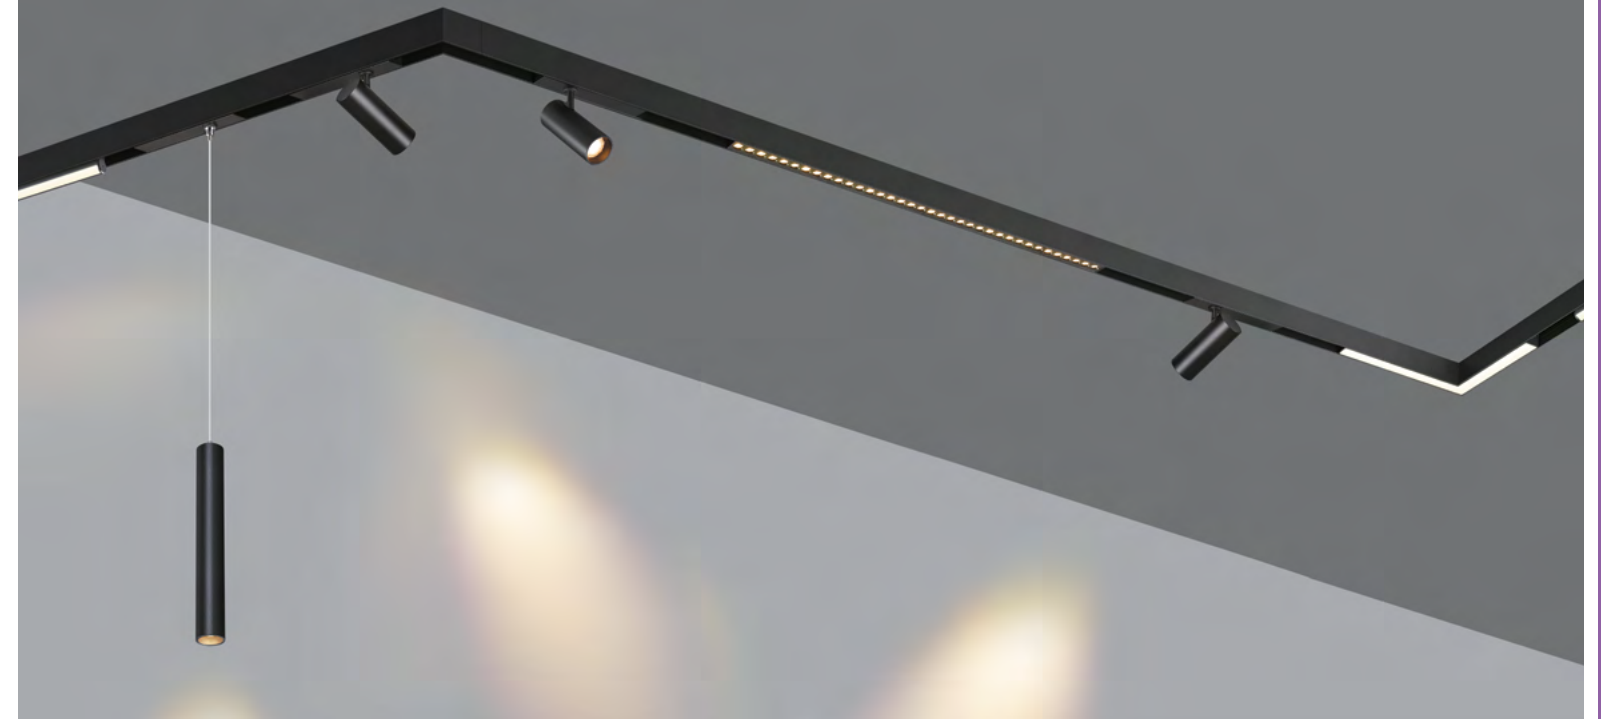

VECTOR

ТРЕКОВЫЙ СВЕТОДИОДНЫЙ
СВЕТИЛЬНИК
С ПЕРЕКЛЮЧАТЕЛЕМ
ЦВЕТОВОЙ ТЕМПЕРАТУРЫ

ТРЕКОВЫЙ СВЕТОДИОДНЫЙ
СМАРТ-СВЕТИЛЬНИК

NEW
■ 359963

Длина провода: 2 м

NEW
■ 359964

Управление: пульт ДУ (арт. 359640)
или приложение TUYA SMART LIFE

ЦВЕТ	Артикул	МАТЕРИАЛ	МОЩНОСТЬ, Вт	НАПРЯЖЕНИЕ, В	СВЕТОВОЙ ПОТОК, Лм	ЦВЕТОВАЯ ТЕМПЕРАТУРА, К	ЦВЕТ LED
NEW ■	359963	корпус – алюминий/ рассеиватель PC	10	90-240	max 600 Лм	3000, 4000, 6000	теплый белый, белый, холодный белый
NEW ■	359964	корпус – алюминий/ рассеиватель PC	10	90-240	max 600 Лм	3000-6000	плавный переход от теплого до холодного

NEW

VECTOR