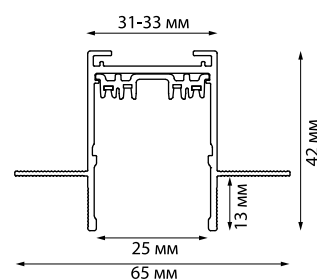

VECTOR

ШИНОПРОВОД ДЛЯ ВТРАИВАЕМОГО МОНТАЖА В ГКЛ

Ч IP 20

В комплекте: заглушки 2 шт, крышка и соединительная планка 1 шт

Материал: алюминий
90-240 В

NEW ■ 135302 2М, 135303 3М

135302, 135303

СОЕДИНИТЕЛЬ УГЛОВОЙ «L»
ДЛЯ ШИНОПРОВОДОВ арт.135302-135303

Материал: алюминий

Ч IP 20

NEW
■ 135310