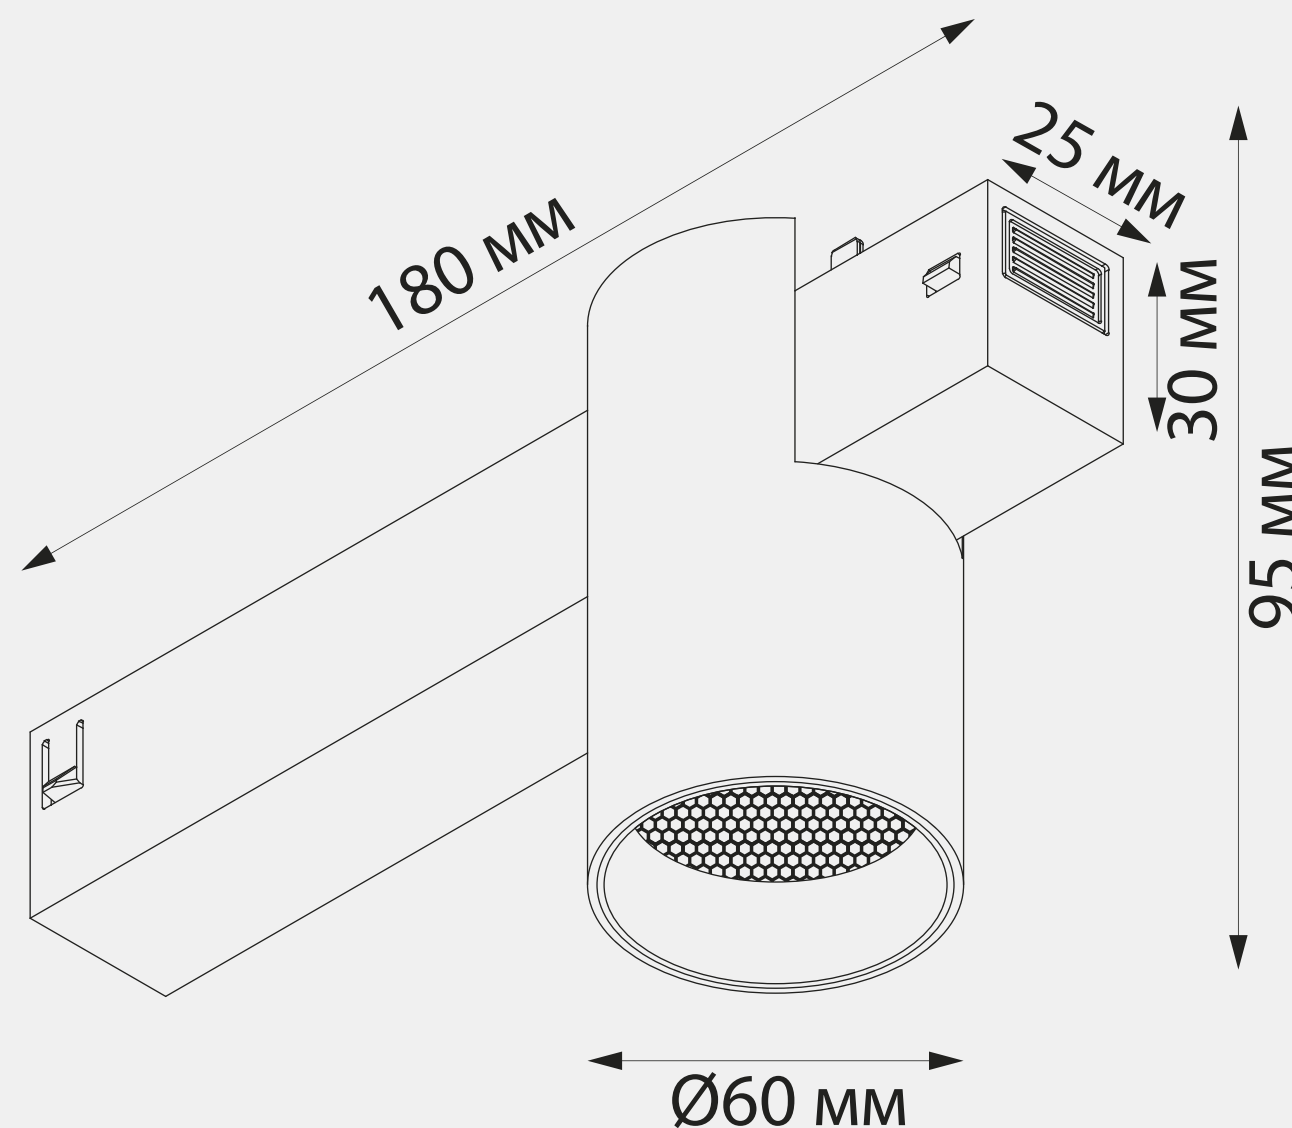

Опал

Длина	Переключение на корпусе	Переключение дистанционное
226 мм	арт.359950	арт.359951
334 мм	арт.359952	арт.359953

СВЕТИЛЬНИК-КНИЖКА

С ИЗМЕНЕНИЕМ ЦВЕТОВОЙ ТЕМПЕРАТУРЫ

Пульт ДУ
арт. 359640

Переключение
цветовой температуры
дистанционно

Переключение
цветовой температуры
на корпусе

Линза

Длина	Переключение на корпусе	Переключение дистанционное
226 мм	арт.359946	арт.359947
334 мм	арт.359948	арт.359949

СПОТ СВЕТИЛЬНИК

С ИЗМЕНЕНИЕМ ЦВЕТОВОЙ ТЕМПЕРАТУРЫ