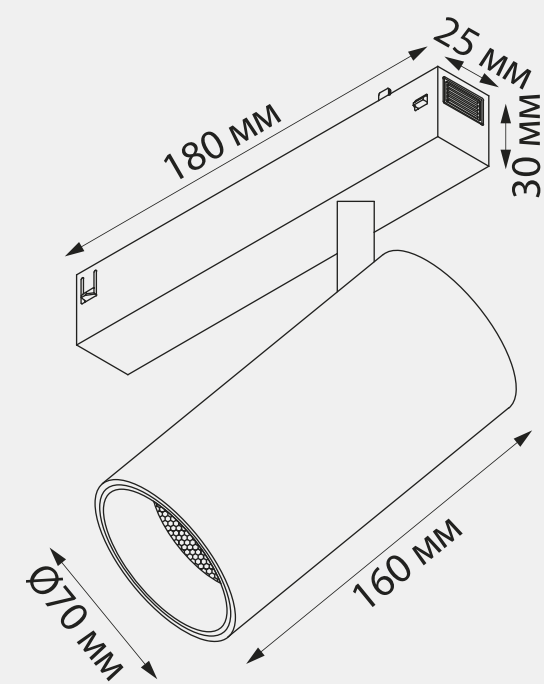

Пульт ДУ
арт. 359640