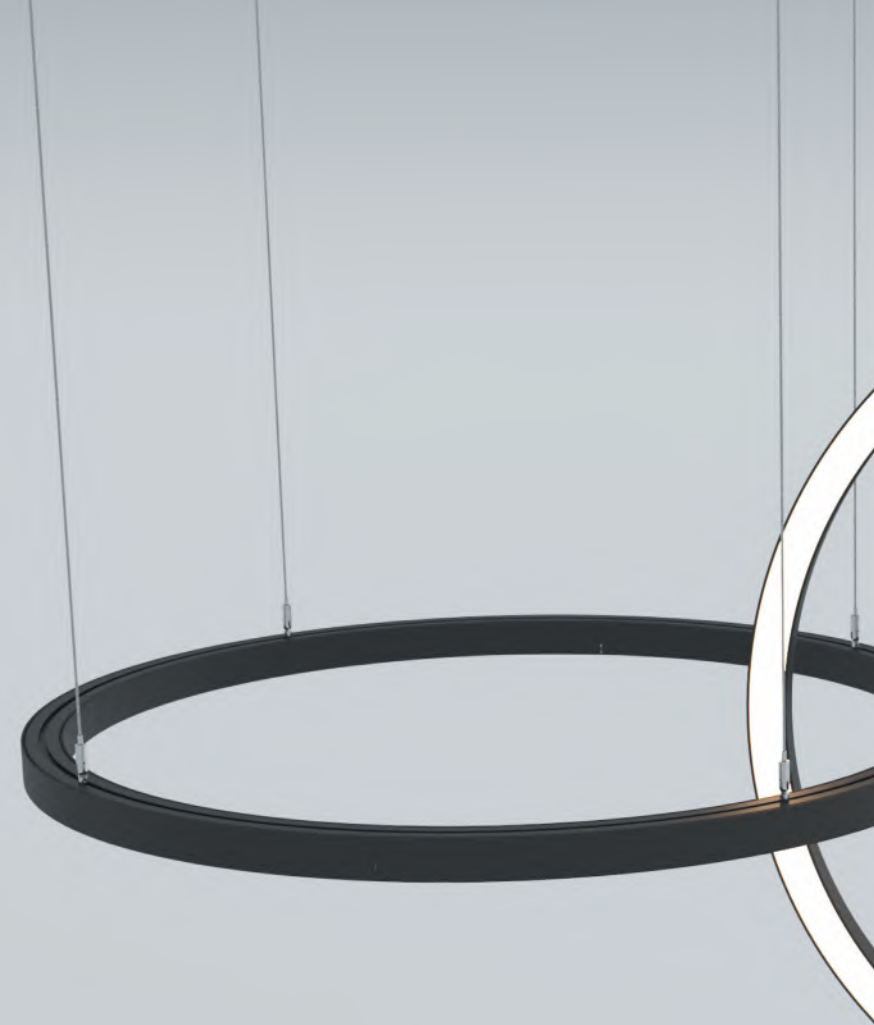

НЕОГРАНИЧЕННЫЙ ДИАПАЗОН ФОРМ  
РАЗНЫЕ ТИПЫ МОНТАЖА: ПОДВЕСНОЙ,  
НАКЛАДНОЙ, ВСТРАИВАЕМЫЙ  
ГАРАНТИЯ 3 ГОДА

СИСТЕМА ИЗ ИЗОГНУТЫХ, ДУГОВЫХ И ПРЯМЫХ  
ПРОФИЛЕЙ ДЛЯ СОЗДАНИЯ ОСВЕЩЕНИЯ СЛОЖНЫХ  
ГЕОМЕТРИЧЕСКИХ ФОРМ В ЖИЛЫХ И КОММЕРЧЕСКИХ  
ПРОСТРАНСТВАХ, ГДЕ ТРЕБУЕТСЯ ОСОБЫЙ ПОДХОД К  
ОСВЕЩЕНИЮ.