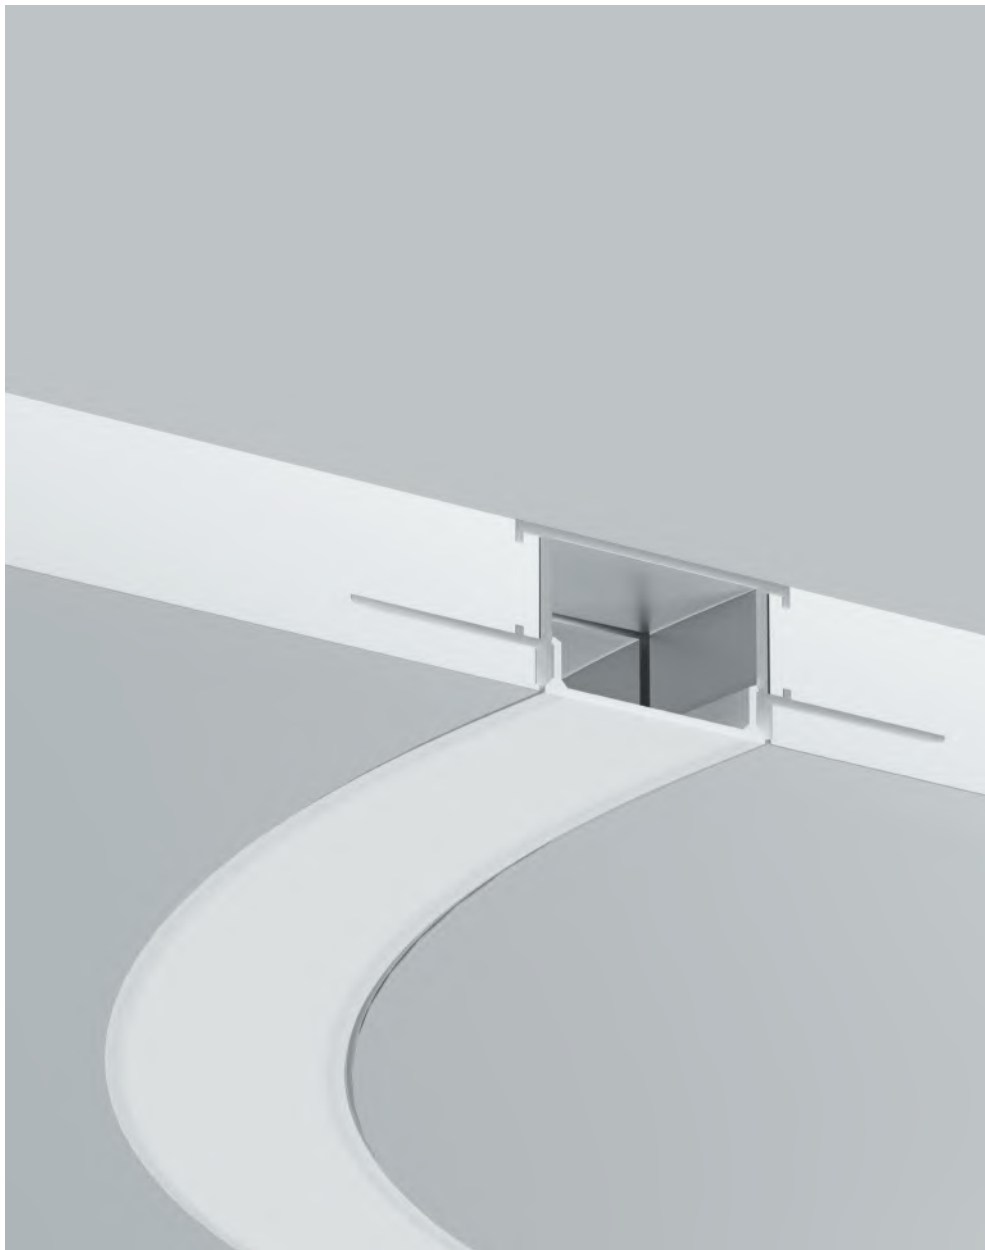

Профили скрытого монтажа

Гибкий профиль

подробнее на сайте

Профиль	Макс. ширина ленты, мм	Аксессуары
ALM-6214SB-S-2M Боковой изгиб	20мм	ALM-6214-EC
ALM-6214TB-S-2M Вертикальный изгиб	20мм	ALM-6214-EC
ALM-9827SB-S-2M Боковой изгиб	45мм	ALM-9827-EC