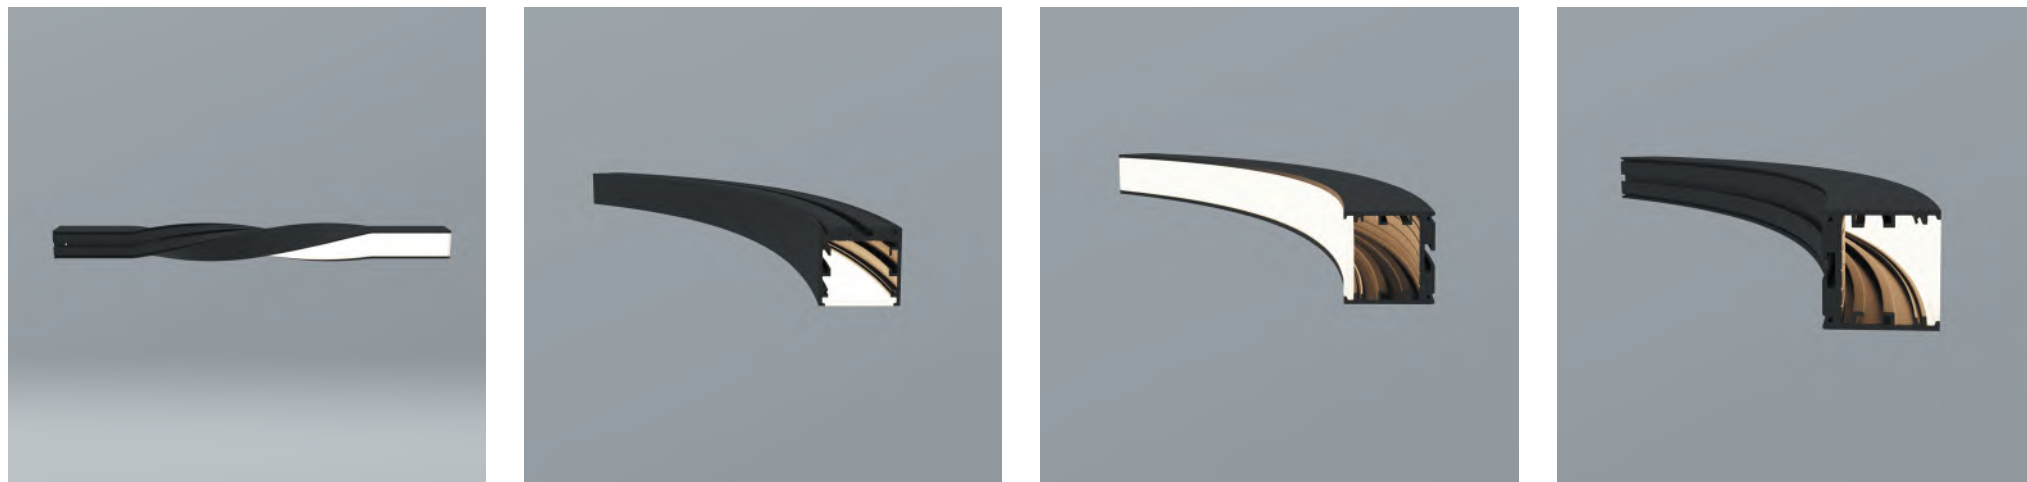

Виды направления света