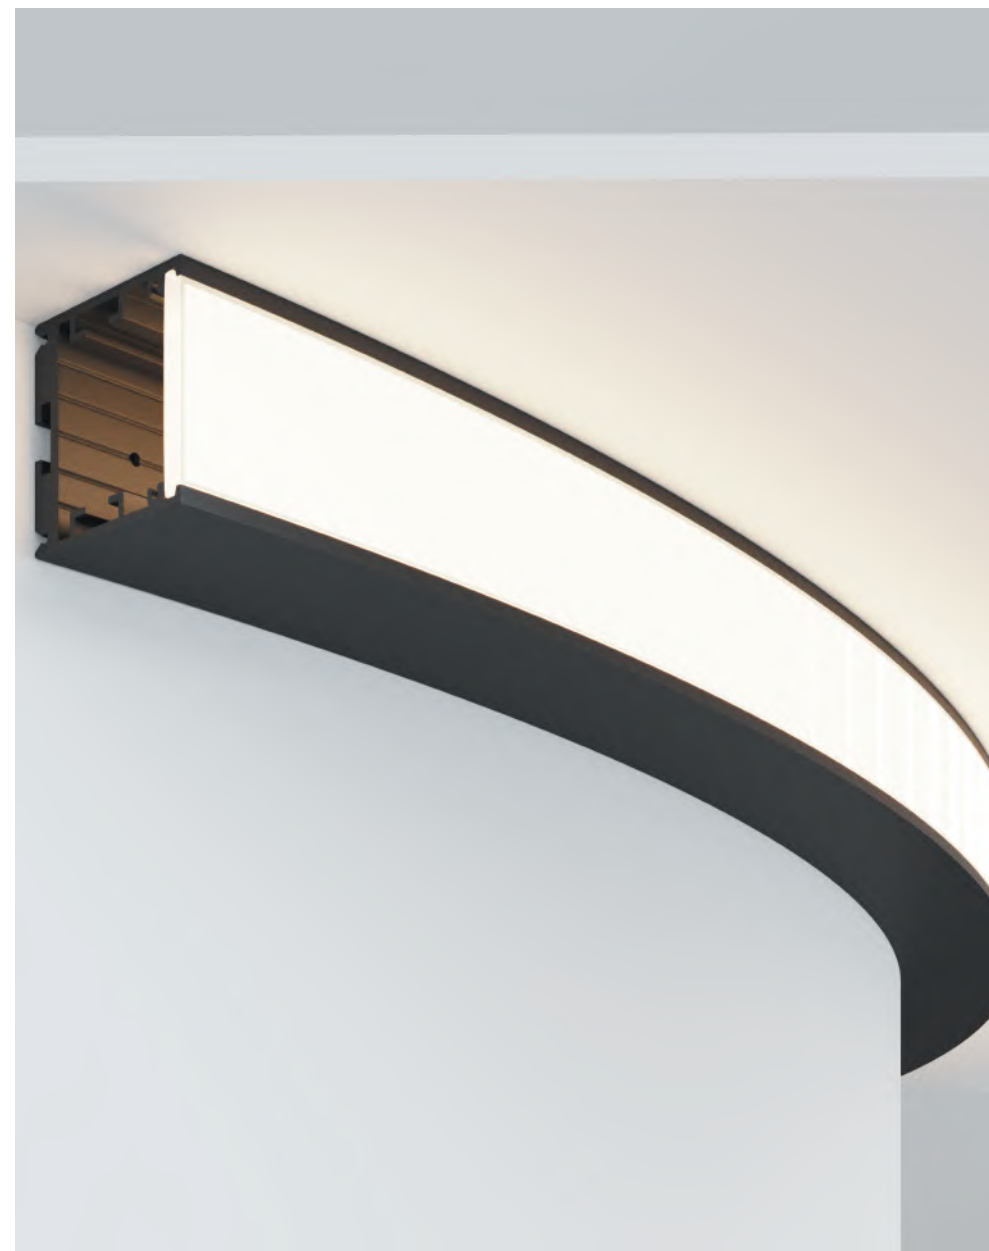

Радиусный профиль

Накладной, подвесной, встраиваемый

подробнее на сайте

Профиль	Макс. ширина ленты, мм	Аксессуары
■ ALM-3535R-B-EX-90°-1.5M	24мм	ALM-3535R-EC ALM-3535R-1MT ALM-3535R-2MT ALM-3535R-3MT ALM-3535R-4MT ALM-3535R-P-2M ALM-3535R-P-4M ALM-3535R-PE-2M ALM-3535R-DF
■ ALM-3535R-B-D-45°-3M	24мм	ALM-3535R-EC ALM-3535R-1MT ALM-3535R-2MT ALM-3535R-3MT ALM-3535R-4MT ALM-3535R-P-2M ALM-3535R-P-4M ALM-3535R-PE-2M ALM-3535R-DF