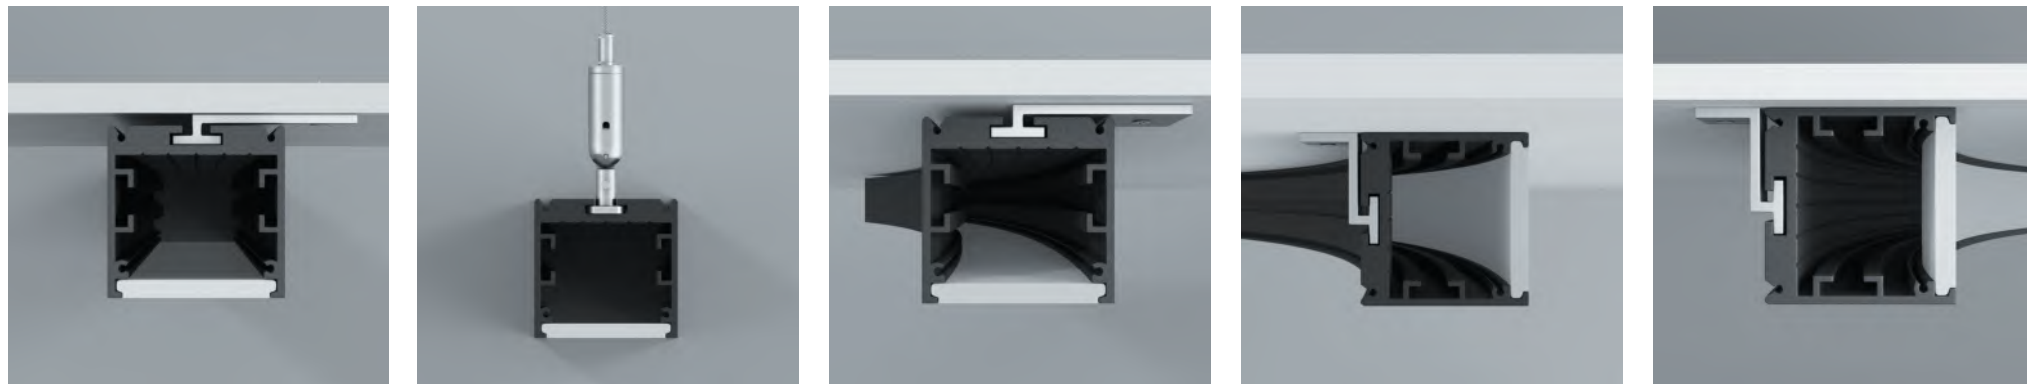

Радиусный профиль

Монтаж

подробнее на сайте