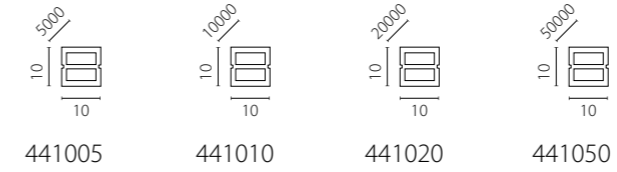

ПРОФИЛЬ ГИБКИЙ ВСТРАИВАЕМЫЙ / НАКЛАДНОЙ

СИЛИКОНОВЫЙ ПРОФИЛЬ ТИП А

СИЛИКОНОВЫЙ ПРОФИЛЬ ТИП В

КОМПЛЕКТУЮЩИЕ

ДЛЯ ПРОФИЛЕЙ ТИПА: А, В

СВЕТОДИОДНЫЕ ЛЕНТЫ ШИРИНОЙ ДО 5 ММ*

артикул	шаг резки, мм	Led/м	лм/м	Вт/м	тип светодиода	длина ленты	цветовая температура
4205**	50	120	1500 - 1600	12	2835	5000	3000K ● / 4000K ○ / 5000K ●

* более подробная информация в разделе светодиодные ленты, стр. 408