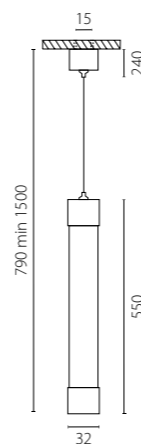

441891 Подвесное крепление Ø18 Н 195 мм

441890 Накладные крепления настенно-потолочные (с подводом питания), Ø18 мм

СВЕТОДИОДНЫЕ ЛЕНТЫ ДВУХСТОРОННИЕ ДЛЯ ГИБКОГО ПРОФИЛЯ Ø18

артикул	шаг резки, мм	Led/м	лм/м	Вт/м	тип светодиода	размер, мм	цветовая температура
420843	55	252	1500	12	2835	5000 x 8	3000K ●
420844	55	252	1500	12	2835	5000 x 8	4000K ○

ПРОФИЛЬ 360° СИЛИКОНОВЫЙ ГИБКИЙ Ø28

КОМПЛЕКТУЮЩИЕ

442860 Комплект заглушек Ø28 (2 шт)

442870 Клипса крепежная Ø28

442890 Подвесное крепление Ø28 Н 195 мм

ДВОЙНОЙ КОМПЛЕКТ ВЕРТИКАЛЬНОГО КРЕПЕЖА

442891 Двойной комплект вертикального крепежа для круглого силиконового профиля Ø28 мм

КОЛБА ДЛЯ ПРОФИЛЯ 360° ГОРИЗОНТАЛЬНАЯ

442893 Двойной комплект горизонтального крепежа для круглого силиконового профиля Ø28 мм

КОЛБА ДЛЯ ПРОФИЛЯ 360° ВЕРТИКАЛЬНАЯ

442892 Одиночный комплект вертикального крепежа для круглого силиконового профиля Ø28 мм

СВЕТОДИОДНЫЕ ЛЕНТЫ ДВУХСТОРОННИЕ ДЛЯ ГИБКОГО ПРОФИЛЯ Ø28

артикул	шаг резки, мм	Led/м	лм/м	Вт/м	тип светодиода	размер, мм	цветовая температура
420843	55	252	1500	12	2835	5000 x 8	3000K ●
420844	55	252	1500	12	2835	5000 x 8	4000K ○