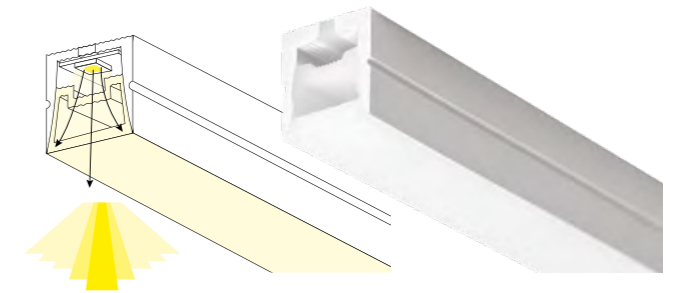

NEON 360°

Гибкая светодиодная система NEON 360° — идеальное решение для создания уникального освещения в любом интерьере.

Система состоит из силиконового профиля, двусторонней LED-ленты с выбором цветовой температуры, крепежа и блока питания, что позволяет адаптировать светильник под любые размеры и формы.

КОЛБА ДЛЯ ПРОФИЛЯ 360° ГОРИЗОНТАЛЬНАЯ

442893 Двойной комплект горизонтального крепежа для круглого силиконового профиля Ø28 мм

КОЛБА ДЛЯ ПРОФИЛЯ 360° ВЕРТИКАЛЬНАЯ

442892 Одиночный комплект вертикального крепежа для круглого силиконового профиля Ø28 мм

СВЕТОДИОДНЫЕ ЛЕНТЫ ДВУХСТОРОННИЕ ДЛЯ ГИБКОГО ПРОФИЛЯ Ø28

артикул	шаг резки, мм	Led/м	лм/м	Вт/м	тип светодиода	размер, мм	цветовая температура
420843	55	252	1500	12	2835	5000 x 8	3000K ●
420844	55	252	1500	12	2835	5000 x 8	4000K ○

ПРОФИЛЬ ГИБКИЙ ВСТРАИВАЕМЫЙ / НАКЛАДНОЙ

СИЛИКОНОВЫЙ ПРОФИЛЬ ТИП А

СИЛИКОНОВЫЙ ПРОФИЛЬ ТИП В

КОМПЛЕКТУЮЩИЕ

ДЛЯ ПРОФИЛЕЙ ТИПА: А, В

441016
Клипса для силиконового
профиля

441017
Комплект заглушек (2 шт)

441012
Закладной гибкий профиль,
длина 5000 мм