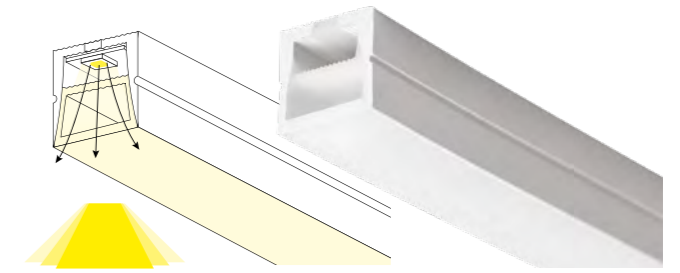

NEON 360°

Гибкая светодиодная система NEON 360° — идеальное решение для создания уникального освещения в любом интерьере.

Система состоит из силиконового профиля, двусторонней LED-ленты с выбором цветовой температуры, крепежа и блока питания, что позволяет адаптировать светильник под любые размеры и формы.

КОЛБА ДЛЯ ПРОФИЛЯ 360° ГОРИЗОНТАЛЬНАЯ

442893 Двойной комплект горизонтального крепежа для круглого силиконового профиля Ø28 мм

КОЛБА ДЛЯ ПРОФИЛЯ 360° ВЕРТИКАЛЬНАЯ

442892 Одиночный комплект вертикального крепежа для круглого силиконового профиля Ø28 мм

СВЕТОДИОДНЫЕ ЛЕНТЫ ДВУХСТОРОННИЕ ДЛЯ ГИБКОГО ПРОФИЛЯ Ø28

артикул	шаг резки, мм	Led/м	лм/м	Вт/м	тип светодиода	размер, мм	цветовая температура
420843	55	252	1500	12	2835	5000 x 8	3000K ●
420844	55	252	1500	12	2835	5000 x 8	4000K ○

ПРОФИЛЬ ГИБКИЙ ВСТРАИВАЕМЫЙ / НАКЛАДНОЙ

СИЛИКОНОВЫЙ ПРОФИЛЬ ТИП А

СИЛИКОНОВЫЙ ПРОФИЛЬ ТИП В

КОМПЛЕКТУЮЩИЕ

ДЛЯ ПРОФИЛЕЙ ТИПА: А, В

441016
Клипса для силиконового
профиля

441017
Комплект заглушек (2 шт)

441012
Закладной гибкий профиль,
длина 5000 мм