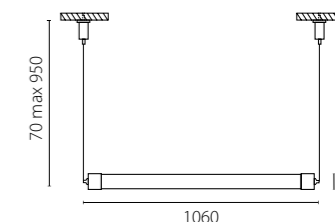

441891 Подвесное крепление Ø18 Н 195 мм

441890 Накладные крепления настенно-потолочные (с подводом питания), Ø18 мм

СВЕТОДИОДНЫЕ ЛЕНТЫ ДВУХСТОРОННИЕ ДЛЯ ГИБКОГО ПРОФИЛЯ Ø18

артикул	шаг резки, мм	Led/м	лм/м	Вт/м	тип светодиода	размер, мм	цветовая температура
420843	55	252	1500	12	2835	5000 x 8	3000K ●
420844	55	252	1500	12	2835	5000 x 8	4000K ○

ПРОФИЛЬ 360° СИЛИКОНОВЫЙ ГИБКИЙ Ø28

КОМПЛЕКТУЮЩИЕ

442860 Комплект заглушек Ø28 (2 шт)

442870 Клипса крепежная Ø28

442890 Подвесное крепление Ø28 Н 195 мм

ДВОЙНОЙ КОМПЛЕКТ ВЕРТИКАЛЬНОГО КРЕПЕЖА

442891 Двойной комплект вертикального крепежа для круглого силиконового профиля Ø28 мм

КОЛБА ДЛЯ ПРОФИЛЯ 360° ГОРИЗОНТАЛЬНАЯ

442893 Двойной комплект горизонтального крепежа для круглого силиконового профиля Ø28 мм

КОЛБА ДЛЯ ПРОФИЛЯ 360° ВЕРТИКАЛЬНАЯ

442892 Одиночный комплект вертикального крепежа для круглого силиконового профиля Ø28 мм

СВЕТОДИОДНЫЕ ЛЕНТЫ ДВУХСТОРОННИЕ ДЛЯ ГИБКОГО ПРОФИЛЯ Ø28

артикул	шаг резки, мм	Led/м	лм/м	Вт/м	тип светодиода	размер, мм	цветовая температура
420843	55	252	1500	12	2835	5000 x 8	3000K ●
420844	55	252	1500	12	2835	5000 x 8	4000K ○