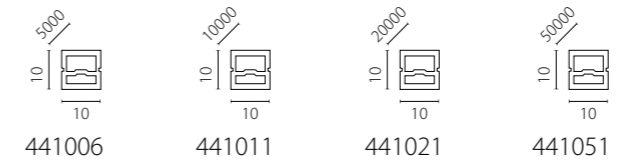

СИЛИКОНОВЫЙ ПРОФИЛЬ ТИП В