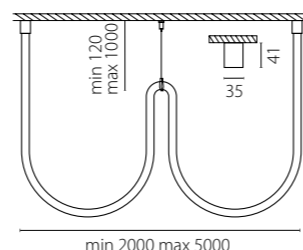

441891 Подвесное крепление Ø18 Н 195 мм

441890 Накладные крепления настенно-потолочные (с подводом питания), Ø18 мм

СВЕТОДИОДНЫЕ ЛЕНТЫ ДВУХСТОРОННИЕ ДЛЯ ГИБКОГО ПРОФИЛЯ Ø18

артикул	шаг резки, мм	Led/м	лм/м	Вт/м	тип светодиода	размер, мм	цветовая температура
420843	55	252	1500	12	2835	5000 x 8	3000K ●
420844	55	252	1500	12	2835	5000 x 8	4000K ○

ПРОФИЛЬ 360° СИЛИКОНОВЫЙ ГИБКИЙ Ø28

КОМПЛЕКТУЮЩИЕ

442860 Комплект заглушек Ø28 (2 шт)

442870 Клипса крепежная Ø28

442890 Подвесное крепление Ø28 Н 195 мм

ДВОЙНОЙ КОМПЛЕКТ ВЕРТИКАЛЬНОГО КРЕПЕЖА

442891 Двойной комплект вертикального крепежа для круглого силиконового профиля Ø28 мм

КОЛБА ДЛЯ ПРОФИЛЯ 360° ГОРИЗОНТАЛЬНАЯ

442893 Двойной комплект горизонтального крепежа для круглого силиконового профиля Ø28 мм

КОЛБА ДЛЯ ПРОФИЛЯ 360° ВЕРТИКАЛЬНАЯ

442892 Одиночный комплект вертикального крепежа для круглого силиконового профиля Ø28 мм

СВЕТОДИОДНЫЕ ЛЕНТЫ ДВУХСТОРОННИЕ ДЛЯ ГИБКОГО ПРОФИЛЯ Ø28

артикул	шаг резки, мм	Led/м	лм/м	Вт/м	тип светодиода	размер, мм	цветовая температура
420843	55	252	1500	12	2835	5000 x 8	3000K ●
420844	55	252	1500	12	2835	5000 x 8	4000K ○