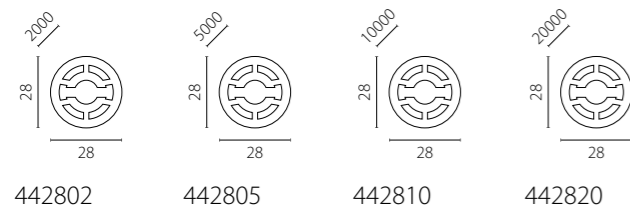

5000K

FLOOD

360°

ПРОФИЛЬ 360° СИЛИКОНОВЫЙ ГИБКИЙ Ø18

NEW NEON IP65 360° 3000K 4000K LED

КОМПЛЕКТУЮЩИЕ

441860 Комплект заглушек Ø18 (2 шт)

441870 Клипса крепежная Ø18

441891 Подвесное крепление Ø18 Н 195 мм

441890 Накладные крепления настенно-потолочные (с подводом питания), Ø18 мм

СВЕТОДИОДНЫЕ ЛЕНТЫ ДВУХСТОРОННИЕ ДЛЯ ГИБКОГО ПРОФИЛЯ Ø18

артикул	шаг резки, мм	Led/м	лм/м	Вт/м	тип светодиода	размер, мм	цветовая температура
420843	55	252	1500	12	2835	5000 x 8	3000K ●
420844	55	252	1500	12	2835	5000 x 8	4000K ○

ПРОФИЛЬ 360° СИЛИКОНОВЫЙ ГИБКИЙ Ø28

КОМПЛЕКТУЮЩИЕ

442860 Комплект заглушек Ø28 (2 шт)

442870 Клипса крепежная Ø28

442890 Подвесное крепление Ø28 Н 195 мм

ДВОЙНОЙ КОМПЛЕКТ ВЕРТИКАЛЬНОГО КРЕПЕЖА

442891 Двойной комплект вертикального крепежа для круглого силиконового профиля Ø28 мм

СВЕТОДИОДНЫЕ ЛЕНТЫ ДВУХСТОРОННИЕ ДЛЯ ГИБКОГО ПРОФИЛЯ Ø28

артикул	шаг резки, мм	Led/м	лм/м	Вт/м	тип светодиода	размер, мм	цветовая температура
420843	55	252	1500	12	2835	5000 x 8	3000K ●
420844	55	252	1500	12	2835	5000 x 8	4000K ○