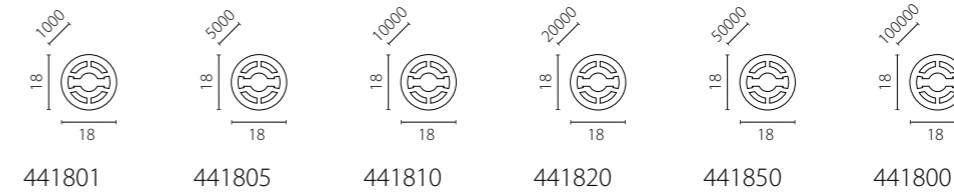

5000K

FLOOD

360°

ПРОФИЛЬ 360° СИЛИКОНОВЫЙ ГИБКИЙ Ø18

NEW NEON IP65 360° 3000K 4000K LED

КОМПЛЕКТУЮЩИЕ

441860 Комплект заглушек Ø18 (2 шт)

441870 Клипса крепежная Ø18

441891 Подвесное крепление Ø18 Н 195 мм

441890 Накладные крепления настенно-потолочные (с подводом питания), Ø18 мм

СВЕТОДИОДНЫЕ ЛЕНТЫ ДВУХСТОРОННИЕ ДЛЯ ГИБКОГО ПРОФИЛЯ Ø18

артикул	шаг резки, мм	Led/м	лм/м	Вт/м	тип светодиода	размер, мм	цветовая температура
420843	55	252	1500	12	2835	5000 x 8	3000K ●
420844	55	252	1500	12	2835	5000 x 8	4000K ○

СВЕТОДИОДНЫЕ ЛЕНТЫ ДВУХСТОРОННИЕ ДЛЯ ГИБКОГО ПРОФИЛЯ Ø28

артикул	шаг резки, мм	Led/м	лм/м	Вт/м	тип светодиода	размер, мм	цветовая температура
420843	55	252	1500	12	2835	5000 x 8	3000K ●
420844	55	252	1500	12	2835	5000 x 8	4000K ○