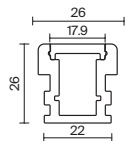

подробнее на сайте

ALM-1908-S-2M

Модель | Артикул

Макс. ширина ленты, мм

Аксессуары

ALM-1908-S-2M | 636007

11мм

ALM-1908-EC

ALM-2626-S-2M | 636016

12мм

ALM-2626-EC

ALM-8018-S-2M

Световой плинтус

[подробнее на сайте](#)

Модель | Артикул

Макс. ширина ленты, мм