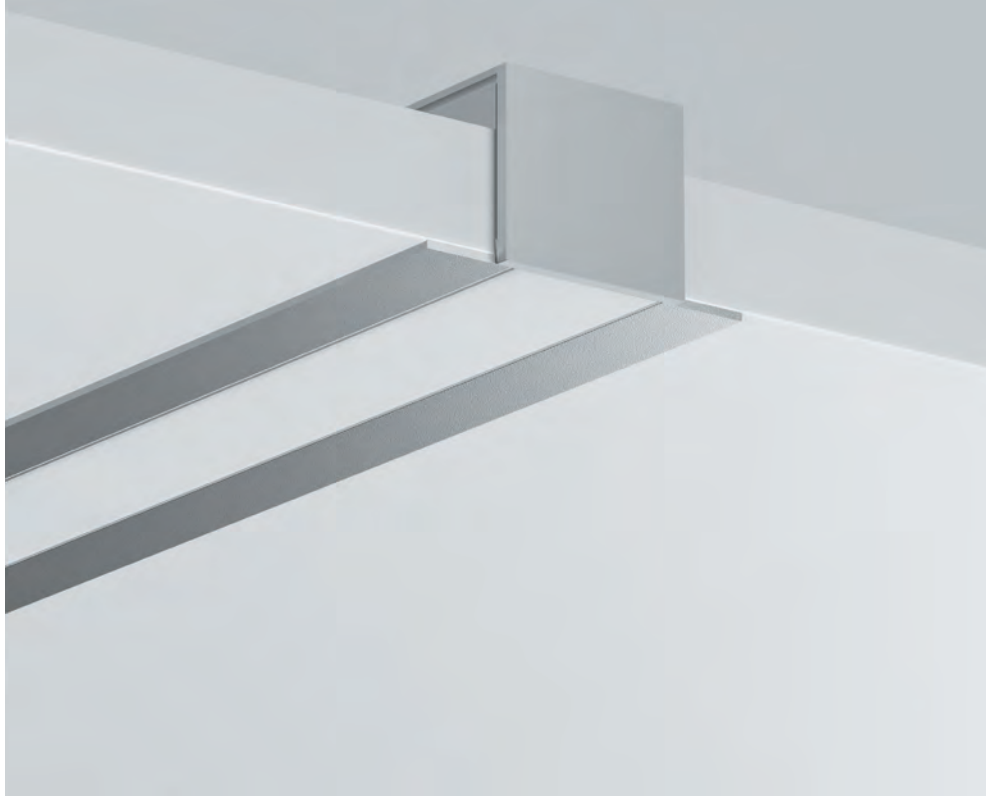

Встраиваемые профили с накладным фланцем

подробнее на сайте

Модель | Артикул	Макс. ширина ленты, мм	Аксессуары
ALM-4625-S-2M | 632001	24мм 	ALM-4625-EC ALM-4625-MT
ALM-6332-S-2M | 632004	45мм 	ALM-6332-EC ALM-6332-MT
ALM-8832-S-2M | 632007	68мм 	ALM-8832-EC ALM-8832-MT
ALM-2630-S-2M | 632014	12.5мм 	ALM-2630-EC