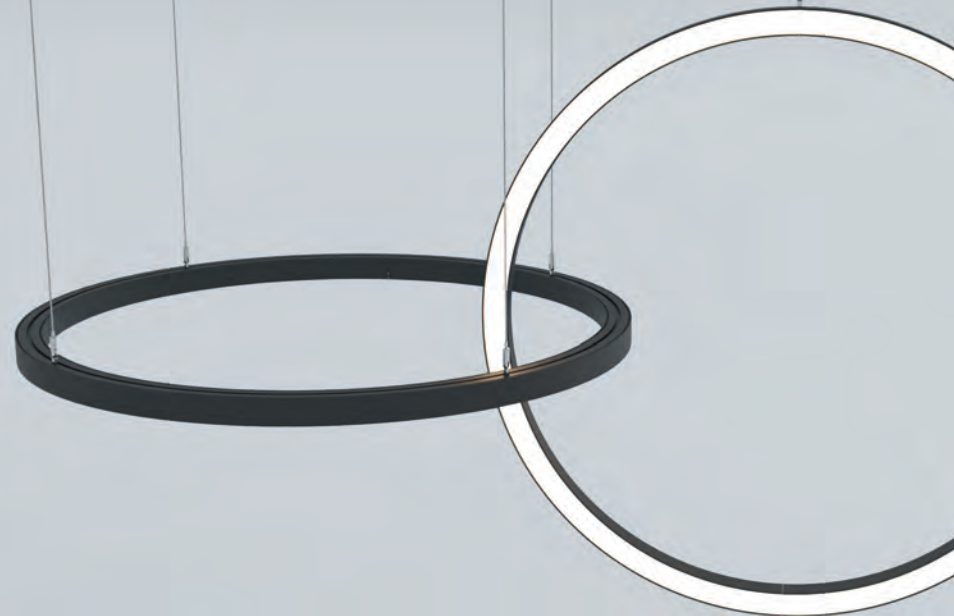

[подробнее на сайте](#)

Модель | Артикул

Макс. ширина ленты, мм

- ALM-1202-S-2M | ALM-1202-S-2M

12мм

ПРОФИЛИ | РАДИУСНЫЙ ПРОФИЛЬ

СИСТЕМА ИЗ ИЗОГНУТЫХ, ДУГОВЫХ И ПРЯМЫХ ПРОФИЛЕЙ ДЛЯ СОЗДАНИЯ ОСВЕЩЕНИЯ СЛОЖНЫХ ГЕОМЕТРИЧЕСКИХ ФОРМ В ЖИЛЫХ И КОММЕРЧЕСКИХ ПРОСТРАНСТВАХ, ГДЕ ТРЕБУЕТСЯ ОСОБЫЙ ПОДХОД К ОСВЕЩЕНИЮ.

Радиусный профиль

Радиусный профиль

подробнее на сайте

Монтаж

Виды направления света

Радиусный профиль

Варианты композиций

Простые композиции