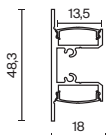

ALM008S-2M

Накладные профили

Угловые

подробнее на сайте

Модель Артикул	Макс. ширина ленты, мм	Аксессуары
 <p>ALM008S-2M ALM008S-2M</p>	<p>10мм</p> 	<ul style="list-style-type: none">  ALM008EC  ALM-1616R-B-EC  ALM008MT  ALM-1616R-B-DF-2M
 <p>ALM009S-2M ALM009S-2M</p>	<p>10мм</p> 	<ul style="list-style-type: none">  ALM009EC  ALM-1616S-B-EC  ALM009MT  ALM-1616S-B-DF-2M
 <p>ALM-3030B-S-2M ALM-3030B-S-2M</p>	<p>21мм</p> 	<ul style="list-style-type: none">  ALM-3030-EC  ALM-3030-MT

Накладные профили

Двустороннее свечение

подробнее на сайте

ALM-1848-B-2M

Модель | Артикул

Макс. ширина ленты, мм

ALM-1848-S-2M |
ALM-1848-S-2M

13мм

ALM-1848-B-2M |
ALM-1848-B-2M

13мм

ALM-1848-W-2M |
ALM-1848-W-2M

13мм

ALM-2020B-S-2M

Накладные-подвесные профили

подробнее на сайте

Модель Артикул	Макс. ширина ленты, мм	Аксессуары
 ALM-2020B-S-2M  ALM-2020B-S-2M	16мм 	 ALM-2020B-EC  ALM-2020B-MT  ALM-P-2000
 ALM-2522-S-2M 633012  ALM-2522-B-2M 633013	14мм 	 ALM-2522-S-EC  ALM-2522-B-EC  ALM-2522-MT  ALM-P-2000  ALM-P-B-2000
 ALM-3566-S-2M  ALM-3566-S-2M	32мм 	 ALM-3566-EC  ALM-3566-MT  ALM-P-2000