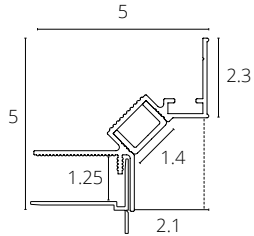

ГЭП / GAP

A670233	БЕЛЫЙ	2 метра
A670206	ЧЕРНЫЙ	2 метра

Теневой профиль для гипсокартонных потолков. Возможность добавления светодиодной ленты. В комплекте: пластиковая вставка, которая упрощает отделочные работы. Рассеиватель A671005RS приобретается отдельно