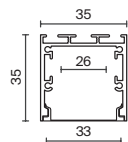

ALM-1848-B-2M |
ALM-1848-B-2M

13мм

ALM-1848-W-2M |
ALM-1848-W-2M

13мм

ALM-2020B-S-2M

Накладные-подвесные профили

подробнее на сайте

Модель Артикул	Макс. ширина ленты, мм	Аксессуары
 ALM-2020B-S-2M  ALM-2020B-S-2M	16мм 	 ALM-2020B-EC  ALM-2020B-MT  ALM-P-2000
 ALM-2522-S-2M 633012  ALM-2522-B-2M 633013	14мм 	 ALM-2522-S-EC  ALM-2522-B-EC  ALM-2522-MT  ALM-P-2000  ALM-P-B-2000
 ALM-3566-S-2M  ALM-3566-S-2M	32мм 	 ALM-3566-EC  ALM-3566-MT  ALM-P-2000

Накладные-подвесные профили

подробнее на сайте

ALM-3535BT-S-3M

Модель Артикул	Длина	Макс. ширина ленты, мм	Аксессуары
------------------	-------	------------------------	------------

- ALM-3535BT-S-2M | 2м
633001
- ALM-3535BT-S-3M | 3м
633002