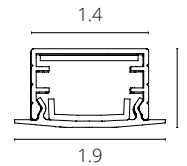

ЗАГЛУШКА

A161605E	СЕРЫЙ
A161606E	ЧЕРНЫЙ

Заглушка для профиля A161605S, A161606S
В комплекте: 2 заглушки

ИНТЕГРЭЙШН / INTEGRATION

A141005R	СЕРЫЙ	2 метра
-----------------	-------	---------

Профиль встраиваемый для установки светодиодных лент шириной не более 10 мм.
В комплекте: 2м профиль, 2м рассеиватель, 2 заглушки, 4 крепежа, 4 винта.