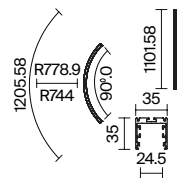

Радиусный профиль

Накладной, подвесной, встраиваемый

подробнее на сайте

Модель | Артикул

Макс. ширина ленты, мм

Аксессуары

■ ALM-3535R-B-EX-90°-1.5M

24мм