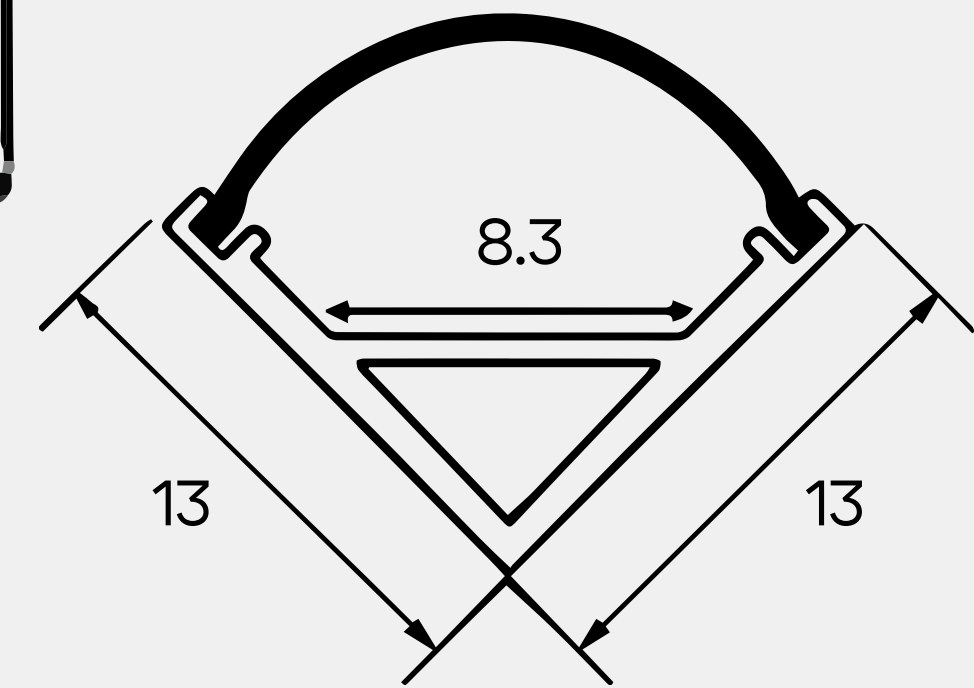

арт. 206206

	арт.206204	арт.206205	арт.206206
Размеры	10x10 мм	17x10 мм	13x13 мм
Ширина площадки	8 мм	8 мм	8 мм
Длина	3 м	3 м	3 м