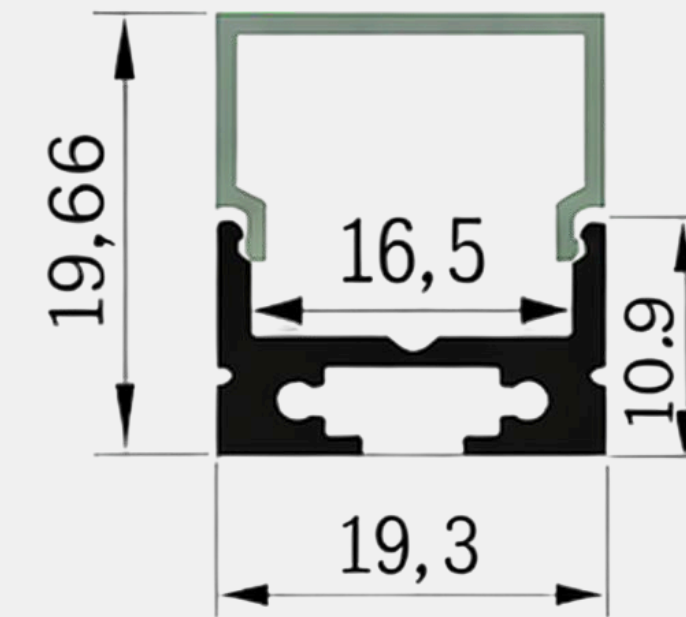

АЛЮМИНИЕВЫЕ ПРОФИЛИ

Для лент шириной до 8 мм

IP20

арт. 206204

арт. 206205

арт. 206206

	арт.206204	арт.206205	арт.206206
Размеры	10x10 мм	17x10 мм	13x13 мм
Ширина площадки	8 мм	8 мм	8 мм
Длина	3 м	3 м	3 м

АЛЮМИНИЕВЫЕ ПРОФИЛИ

Подвесные/накладные, теневой под ГКЛ

IP20

арт. 206214

арт. 206215

арт. 206216

	арт.206214	арт.206215	арт.206216
Размеры	19,3x20 мм	19,3x20 мм	ГКЛ
Ширина площадки	12 мм	16,5 мм	10,6 мм
Длина	3 м	3 м	3 м

ГАРАНТИЯ ДО 3-Х ЛЕТ
АНОДИРОВАННОЕ ПОКРЫТИЕ
ШИРОКИЙ АССОРТИМЕНТ ПОД РАЗНЫЕ ЗАПРОСЫ
КОМПЛЕКТУЮЩИЕ ДЛЯ ГИБКОГО ПОДБОРА
СВЕТОВЫХ РЕШЕНИЙ