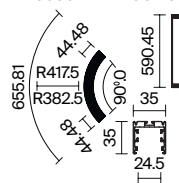

Радиусный профиль

Накладной, подвесной, встраиваемый

подробнее на сайте

Модель | Артикул

Макс. ширина ленты, мм

Аксессуары

■ ALM-3535R-B-D-45°-0.8M

24мм

- ALM-3535R-EC
- ALM-3535R-1MT
  - ALM-3535R-2MT
  - ALM-3535R-3MT
  - ALM-3535R-4MT
- ALM-3535R-P-2M
  - ALM-3535R-P-4M
  - ALM-3535R-PE-2M
- ALM-3535R-DF

■ ALM-3535R-B-D-90°-0.8M

24мм

- ALM-3535R-EC
- ALM-3535R-1MT
  - ALM-3535R-2MT
  - ALM-3535R-3MT
  - ALM-3535R-4MT
- ALM-3535R-P-2M
  - ALM-3535R-P-4M
  - ALM-3535R-PE-2M
- ALM-3535R-DF