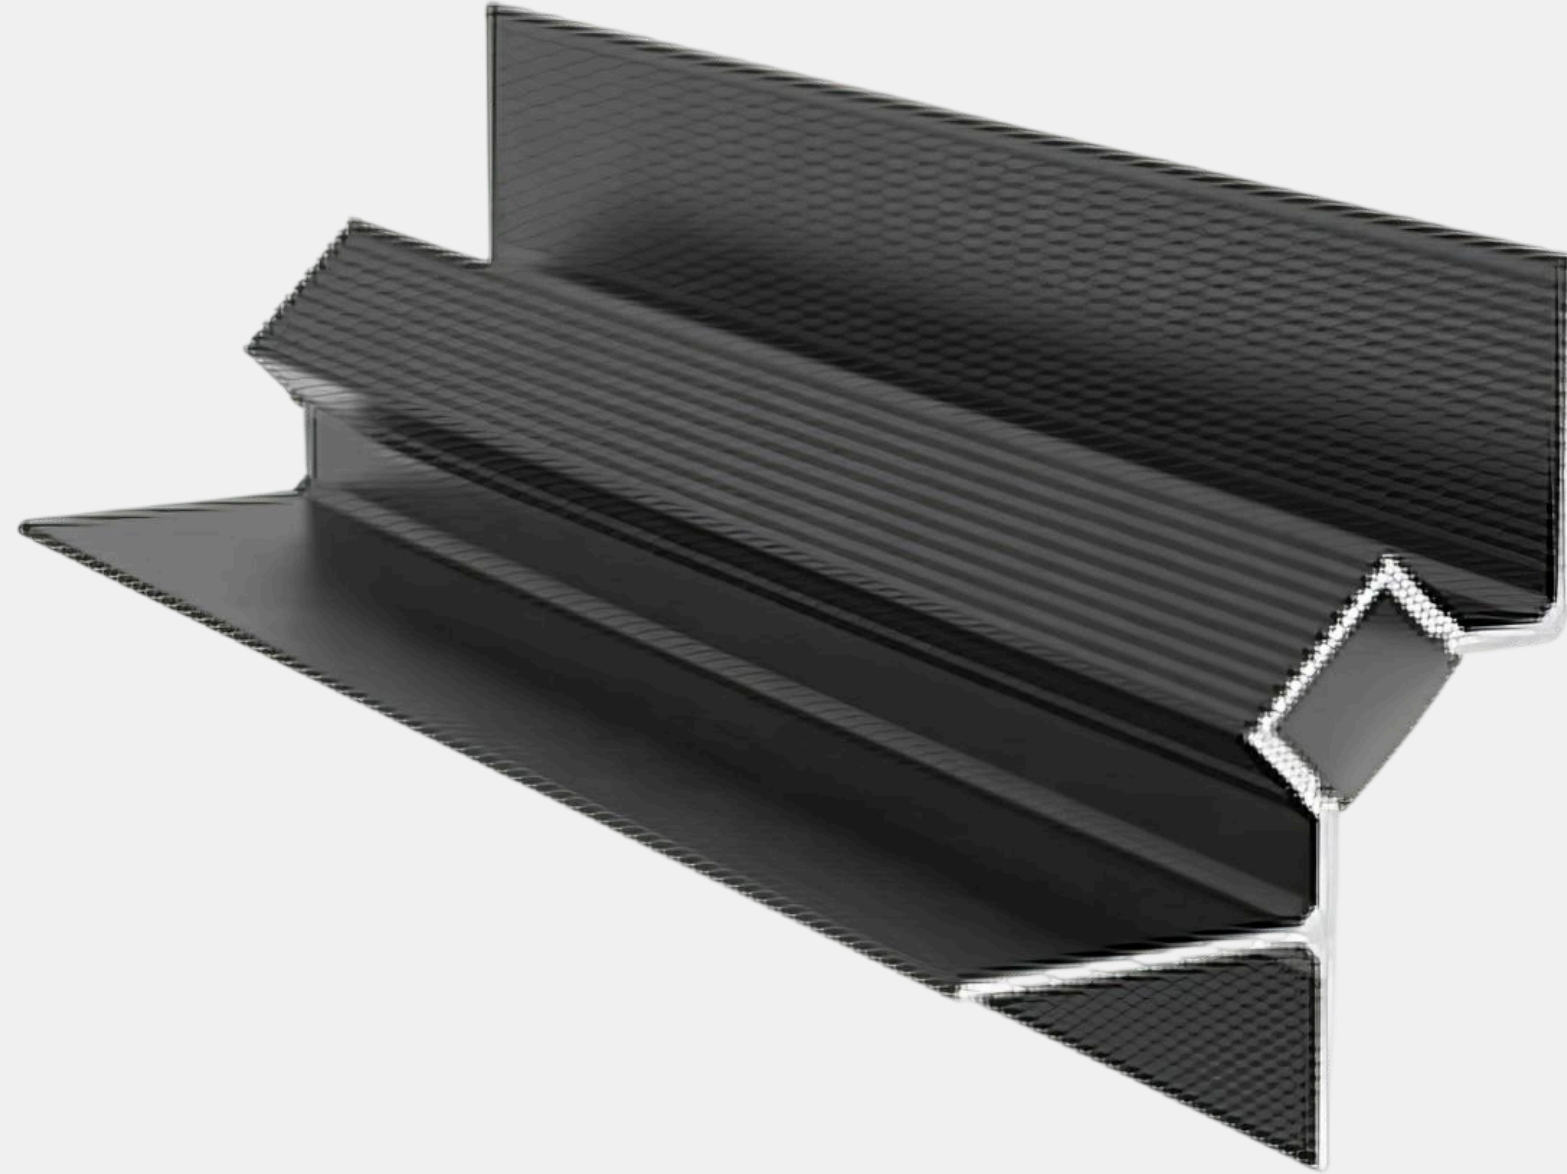

АЛЮМИНИЕВЫЕ ПРОФИЛИ

Подвесные/накладные, теневой под ГКЛ

IP20

арт. 206214