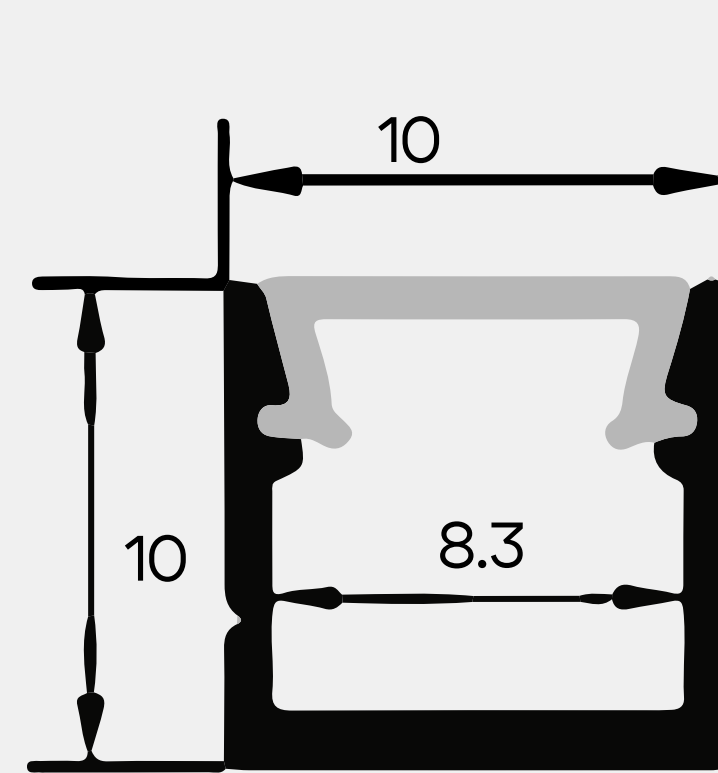

АЛЮМИНИЕВЫЕ ПРОФИЛИ

Для лент шириной до 8 мм

IP20

арт. 206204