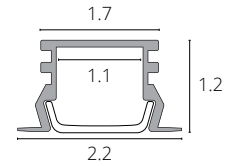

ЗАГЛУШКА

A141005E	СЕРЫЙ
-----------------	-------

Заглушка для профиля A141005R
В комплекте: 2 заглушки

ИНТЕГРЭЙШН / INTEGRATION

A221205R	СЕРЫЙ	2 метра
-----------------	-------	---------

Профиль встраиваемый для установки светодиодных лент шириной не более 10 мм.
В комплекте: 2м профиль, 2м рассеиватель, 2 заглушки, 4 крепежа, 4 винта.