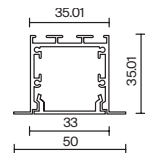

Встраиваемые профили с накладным фланцем

подробнее на сайте

ALM-2720-S-2M

Модель | Артикул

Макс. ширина ленты, мм

Аксессуары

ALM-2720-S-2M | 632017

17mm

ALM-5035T-S-2M | 632011
ALM-5035T-B-2M | 632012

27mm