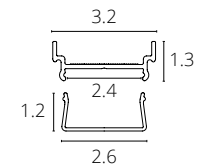

ПРОФИЛЬ ДЛЯ НАТЯЖНОГО ПОТОЛКА

A722205   СЕРЫЙ   2 метра

ALUM

Профиль для монтажа накладного шинпровода ОРТИМА / ОПТИМА в натяжной потолок (ПВХ) и для создания световой линии. Для создания световой линии необходимо приобрести комплект из профиля и рассеивателя А700205

ПРОФИЛЬ-АКСЕССОРИЗ / PROFILE-ACCESSORIES

A700205   СЕРЫЙ   2 метра

ALUM

Световая линия для профиля А722205, позволяет соединить шинпровод ОРТИМА / ОПТИМА и линию света. В комплекте: профиль для светодиодной ленты шириной до 24 мм, рассеиватель

ПРОФИЛЬ ДЛЯ НАТЯЖНОГО ПОТОЛКА RAUND для ARTE LAMP

A732205   СЕРЫЙ   2 метра

ALUM

Профиль для монтажа накладного шинпровода ОРТИМА / ОПТИМА в натяжной потолок (ПВХ) и для создания световой линии. Для создания световой линии необходимо приобрести комплект из профиля и рассеивателя А732205RS

РАССЕИВАТЕЛЬ

A732205RS   БЕЛЫЙ   1 метр

Матовый рассеиватель для профиля А732205. Рассеиватель поставляется согласно общей длине профиля кратно 1 метру.