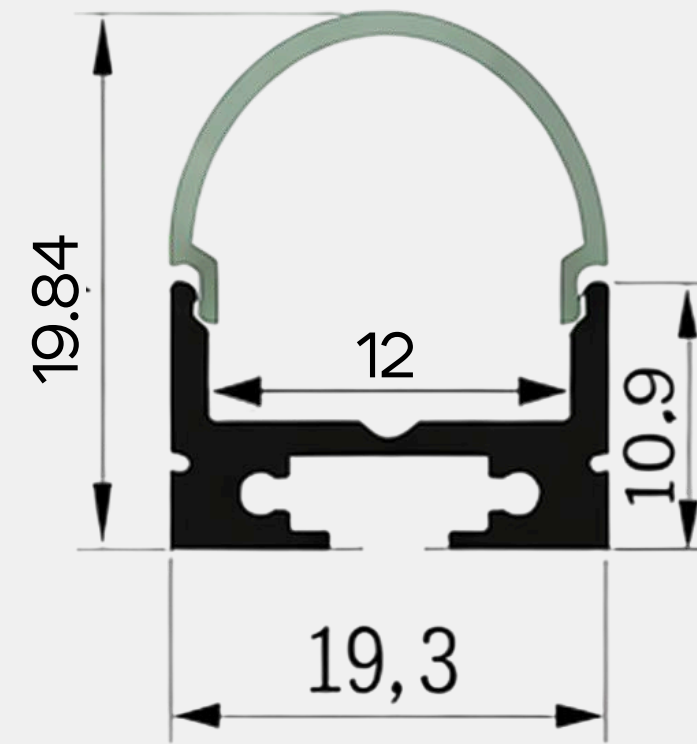

АЛЮМИНИЕВЫЕ ПРОФИЛИ

Для лент шириной до 8 мм

IP20

арт. 206204

арт. 206205

арт. 206206

	арт.206204	арт.206205	арт.206206
Размеры	10x10 мм	17x10 мм	13x13 мм
Ширина площадки	8 мм	8 мм	8 мм
Длина	3 м	3 м	3 м

АЛЮМИНИЕВЫЕ ПРОФИЛИ

Подвесные/накладные, теневой под ГКЛ

IP20

арт. 206214

арт. 206215

арт. 206216

	арт.206214	арт.206215	арт.206216
Размеры	19,3x20 мм	19,3x20 мм	ГКЛ
Ширина площадки	12 мм	16,5 мм	10,6 мм
Длина	3 м	3 м	3 м

ГАРАНТИЯ ДО 3-Х ЛЕТ
АНОДИРОВАННОЕ ПОКРЫТИЕ
ШИРОКИЙ АССОРТИМЕНТ ПОД РАЗНЫЕ ЗАПРОСЫ
КОМПЛЕКТУЮЩИЕ ДЛЯ ГИБКОГО ПОДБОРА
СВЕТОВЫХ РЕШЕНИЙ