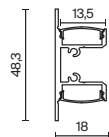

ALM008S-2M

Накладные профили

Угловые

подробнее на сайте

Модель Артикул	Макс. ширина ленты, мм	Аксессуары
 <p>ALM008S-2M ALM008S-2M</p>	<p>10мм</p> 	<ul style="list-style-type: none">  ALM008EC  ALM-1616R-B-EC  ALM008MT  ALM-1616R-B-DF-2M
 <p>ALM009S-2M ALM009S-2M</p>	<p>10мм</p> 	<ul style="list-style-type: none">  ALM009EC  ALM-1616S-B-EC  ALM009MT  ALM-1616S-B-DF-2M
 <p>ALM-3030B-S-2M ALM-3030B-S-2M</p>	<p>21мм</p> 	<ul style="list-style-type: none">  ALM-3030-EC  ALM-3030-MT

Накладные профили

Двустороннее свечение

подробнее на сайте

ALM-1848-B-2M

Модель | Артикул

Макс. ширина ленты, мм

ALM-1848-S-2M |
ALM-1848-S-2M

13мм

ALM-1848-B-2M |
ALM-1848-B-2M

13мм

ALM-1848-W-2M |
ALM-1848-W-2M

13мм

ALM-2020B-S-2M

Накладные-подвесные профили

подробнее на сайте

Модель Артикул	Макс. ширина ленты, мм	Аксессуары
 ALM-2020B-S-2M  ALM-2020B-S-2M	16мм 	 ALM-2020B-EC  ALM-2020B-MT  ALM-P-2000
 ALM-2522-S-2M 633012  ALM-2522-B-2M 633013	14мм 	 ALM-2522-S-EC  ALM-2522-B-EC  ALM-2522-MT  ALM-P-2000  ALM-P-B-2000
 ALM-3566-S-2M  ALM-3566-S-2M	32мм 	 ALM-3566-EC  ALM-3566-MT  ALM-P-2000