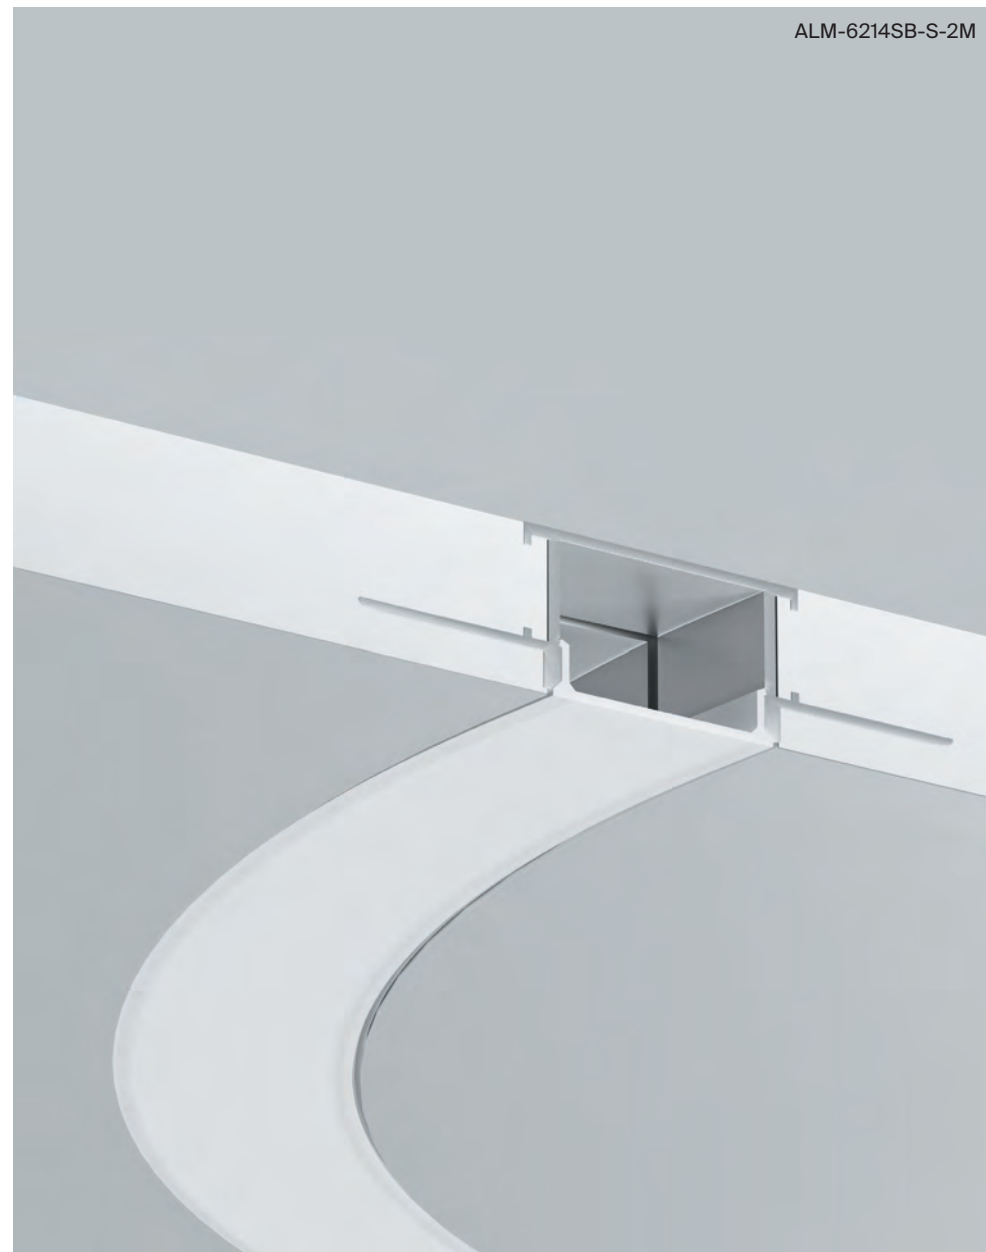

Профили скрытого монтажа

Гибкий профиль

подробнее на сайте

ALM-6214SB-S-2M

Модель Артикул	Макс. ширина ленты, мм	Аксессуары
 ALM-6214SB-S-2M 636003 Боковой изгиб	20мм 	 ALM-6214-EC
 ALM-6214TB-S-2M 636005 Вертикальный изгиб	20мм 	 ALM-6214-EC