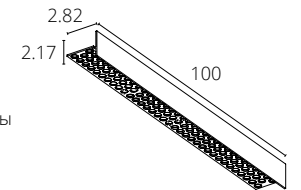

ПЛАСТИКОВАЯ ВСТАВКА

A600133	БЕЛЫЙ	1 метр

Подходит для ГКЛ, упрощает отделочные работы