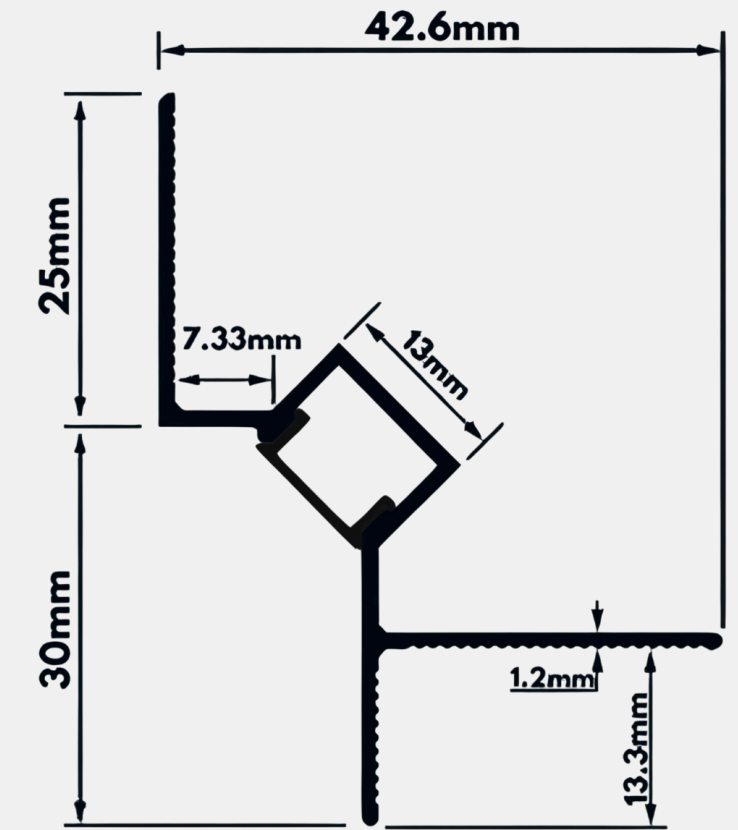

АЛЮМИНИЕВЫЕ ПРОФИЛИ

Для лент шириной до 8 мм

IP20

арт. 206204

арт. 206205

арт. 206206

	арт.206204	арт.206205	арт.206206
Размеры	10x10 мм	17x10 мм	13x13 мм
Ширина площадки	8 мм	8 мм	8 мм
Длина	3 м	3 м	3 м

АЛЮМИНИЕВЫЕ ПРОФИЛИ

Подвесные/накладные, теневой под ГКЛ

IP20

арт. 206214

арт. 206215

арт. 206216

	арт.206214	арт.206215	арт.206216
Размеры	19,3x20 мм	19,3x20 мм	ГКЛ
Ширина площадки	12 мм	16,5 мм	10,6 мм
Длина	3 м	3 м	3 м

ГАРАНТИЯ ДО 3-Х ЛЕТ
АНОДИРОВАННОЕ ПОКРЫТИЕ
ШИРОКИЙ АССОРТИМЕНТ ПОД РАЗНЫЕ ЗАПРОСЫ
КОМПЛЕКТУЮЩИЕ ДЛЯ ГИБКОГО ПОДБОРА
СВЕТОВЫХ РЕШЕНИЙ