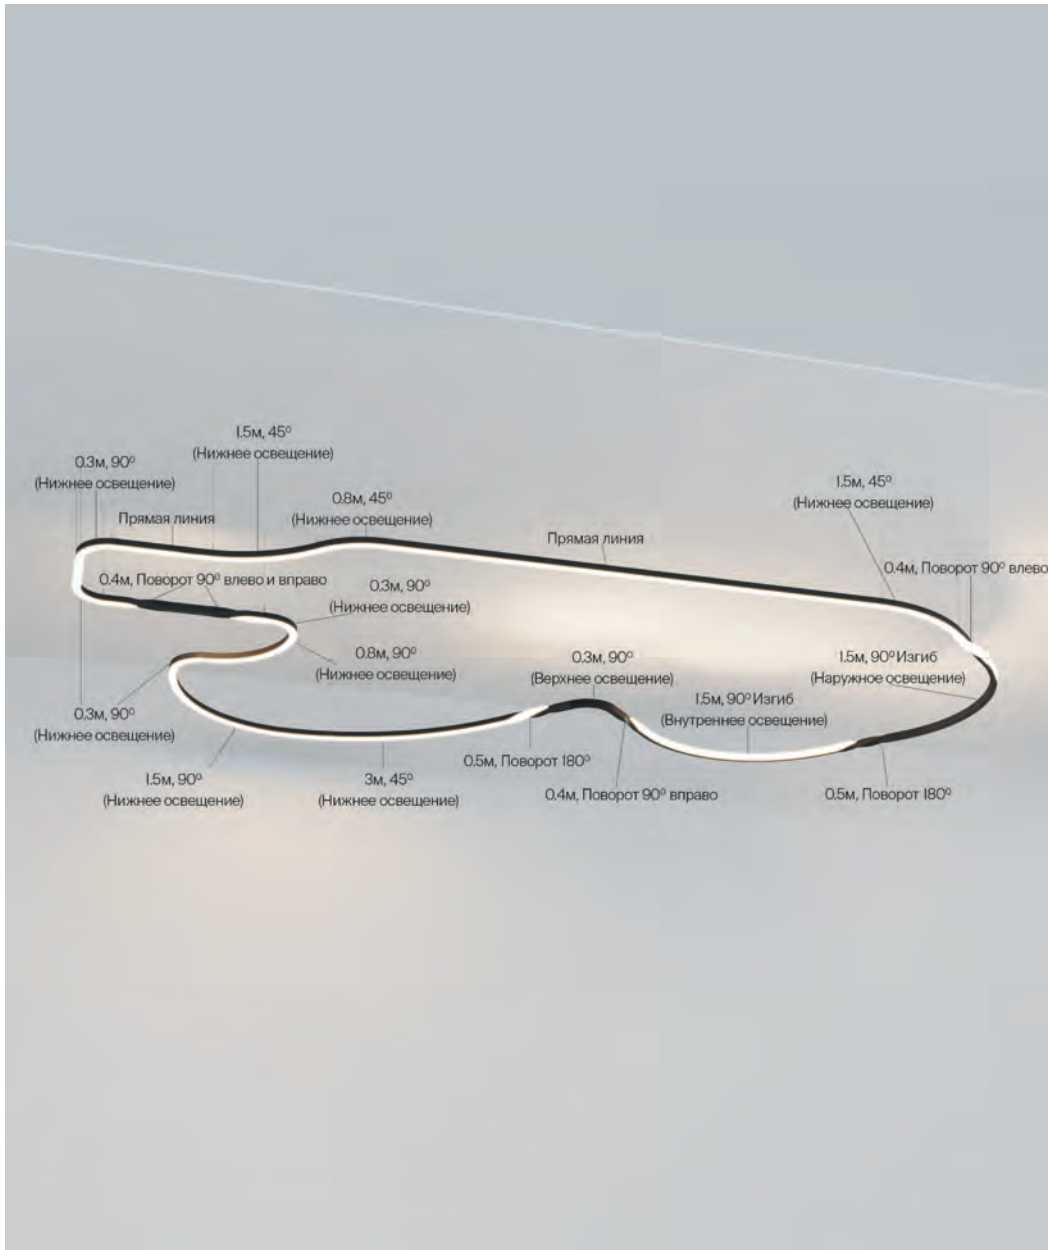

[подробнее на сайте](#)

Модель | Артикул

Макс. ширина ленты, мм

- ALM-1202-S-2M | ALM-1202-S-2M

12мм

ПРОФИЛИ | РАДИУСНЫЙ ПРОФИЛЬ

СИСТЕМА ИЗ ИЗОГНУТЫХ, ДУГОВЫХ И ПРЯМЫХ ПРОФИЛЕЙ ДЛЯ СОЗДАНИЯ ОСВЕЩЕНИЯ СЛОЖНЫХ ГЕОМЕТРИЧЕСКИХ ФОРМ В ЖИЛЫХ И КОММЕРЧЕСКИХ ПРОСТРАНСТВАХ, ГДЕ ТРЕБУЕТСЯ ОСОБЫЙ ПОДХОД К ОСВЕЩЕНИЮ.

Радиусный профиль

Радиусный профиль

подробнее на сайте

Монтаж

Виды направления света

Радиусный профиль

Варианты композиций

Простые композиции