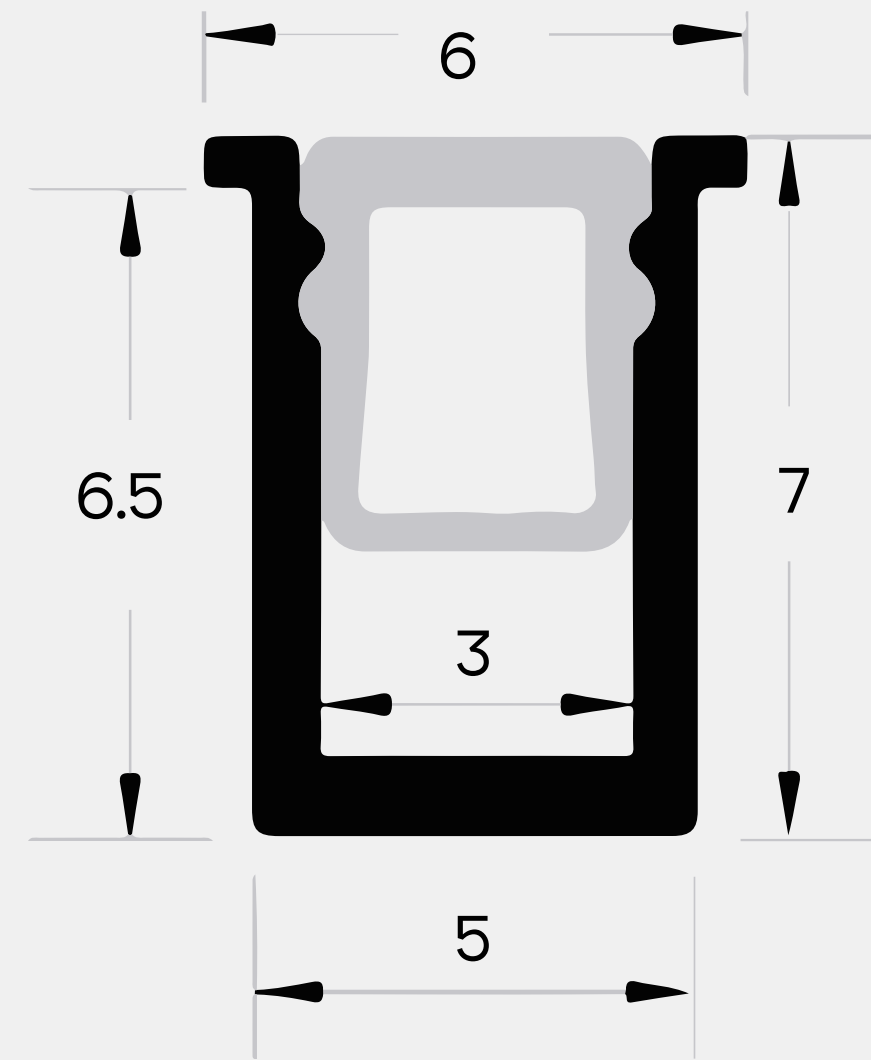

АЛЮМИНИЕВЫЙ ПРОФИЛЬ

АЛЮМИНИЕВЫЕ ПРОФИЛИ

Для лент шириной до 3 мм

IP20

арт. 206201

арт. 206202

арт. 206203

	арт.206201	арт.206202	арт.206203
Размеры	5x7 мм	6x7 мм	8x8 мм
Ширина площадки	3 мм	3 мм	3 мм
Длина	3 м	3 м	3 м

АЛЮМИНИЕВЫЕ ПРОФИЛИ

Для лент шириной до 8 мм

IP20

арт. 206204

арт. 206205

арт. 206206

	арт.206204	арт.206205	арт.206206
Размеры	10x10 мм	17x10 мм	13x13 мм
Ширина площадки	8 мм	8 мм	8 мм
Длина	3 м	3 м	3 м

АЛЮМИНИЕВЫЕ ПРОФИЛИ

Подвесные/накладные, теневой под ГКЛ

IP20

арт. 206214

арт. 206215

арт. 206216

	арт.206214	арт.206215	арт.206216
Размеры	19,3x20 мм	19,3x20 мм	ГКЛ
Ширина площадки	12 мм	16,5 мм	10,6 мм
Длина	3 м	3 м	3 м

ГАРАНТИЯ ДО 3-Х ЛЕТ
АНОДИРОВАННОЕ ПОКРЫТИЕ
ШИРОКИЙ АССОРТИМЕНТ ПОД РАЗНЫЕ ЗАПРОСЫ
КОМПЛЕКТУЮЩИЕ ДЛЯ ГИБКОГО ПОДБОРА
СВЕТОВЫХ РЕШЕНИЙ