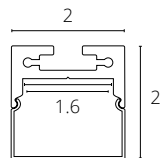

ЗАГЛУШКА

A202005E	СЕРЫЙ
A202006E	ЧЕРНЫЙ

Заглушка для профиля A202005S, A202006S, A202066S
В комплекте: 2 заглушки