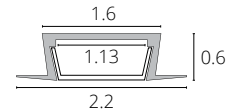

ЗАГЛУШКА

A300605E	СЕРЫЙ
-----------------	-------

Заглушка для профиля A300605R
В комплекте: 2 заглушки

ИНТЕГРЭЙШН / INTEGRATION

A220605R	СЕРЫЙ	2 метра
-----------------	-------	---------

Профиль встраиваемый для установки светодиодных лент шириной не более 10 мм.
В комплекте: 2м профиль, 2м рассеиватель, 2 заглушки, 4 крепежа, 4 винта.