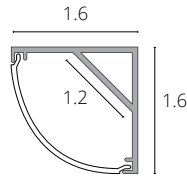

ЗАГЛУШКА

A070905E	СЕРЫЙ
-----------------	-------

Заглушка для профиля A070905S
В комплекте: 2 заглушки

СЕРФЭЙС / SURFACE

A161605S	СЕРЫЙ	2 метра
A161606S	ЧЕРНЫЙ	2 метра

Профиль накладной угловой для установки светодиодных лент шириной не более 10 мм.
В комплекте: 2м профиль, 2м рассеиватель, 2 заглушки, 4 крепежа, 4 винта.