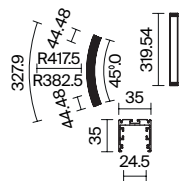

Радиусный профиль

Накладной, подвесной, встраиваемый

подробнее на сайте

Модель | Артикул

Макс. ширина ленты, мм

Аксессуары

■ ALM-3535R-B-D-45°-0.8M

24мм

-  ALM-3535R-EC
- 
 - ALM-3535R-1MT
 - ALM-3535R-2MT
 - ALM-3535R-3MT
 - ALM-3535R-4MT
- 
 - ALM-3535R-P-2M
 - ALM-3535R-P-4M
 - ALM-3535R-PE-2M
-  ALM-3535R-DF

■ ALM-3535R-B-D-90°-0.8M

24мм

-  ALM-3535R-EC
- 
 - ALM-3535R-1MT
 - ALM-3535R-2MT
 - ALM-3535R-3MT
 - ALM-3535R-4MT
- 
 - ALM-3535R-P-2M
 - ALM-3535R-P-4M
 - ALM-3535R-PE-2M
-  ALM-3535R-DF