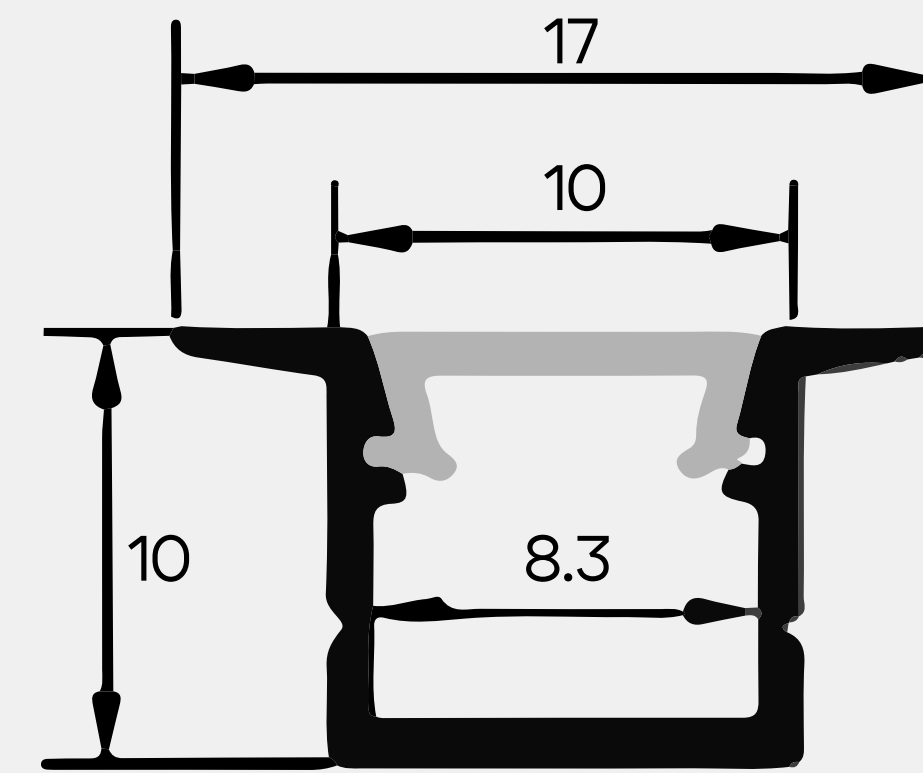

арт. 206205