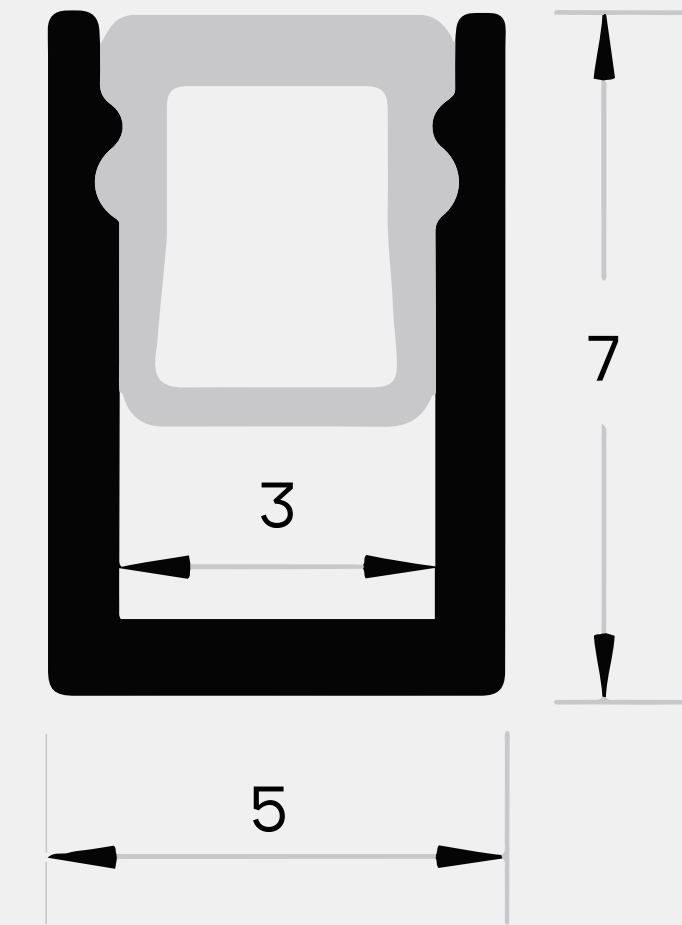

АЛЮМИНИЕВЫЙ ПРОФИЛЬ

АЛЮМИНИЕВЫЕ ПРОФИЛИ

Для лент шириной до 3 мм

IP20

арт. 206201

арт. 206202

арт. 206203

	арт.206201	арт.206202	арт.206203
Размеры	5x7 мм	6x7 мм	8x8 мм
Ширина площадки	3 мм	3 мм	3 мм
Длина	3 м	3 м	3 м

Подвесные/накладные, теневой под ГКЛ

IP20

арт. 206214

арт. 206215

арт. 206216

	арт.206214	арт.206215	арт.206216
Размеры	19,3x20 мм	19,3x20 мм	ГКЛ
Ширина площадки	12 мм	16,5 мм	10,6 мм
Длина	3 м	3 м	3 м

ГАРАНТИЯ ДО 3-Х ЛЕТ
АНОДИРОВАННОЕ ПОКРЫТИЕ
ШИРОКИЙ АССОРТИМЕНТ ПОД РАЗНЫЕ ЗАПРОСЫ
КОМПЛЕКТУЮЩИЕ ДЛЯ ГИБКОГО ПОДБОРА
СВЕТОВЫХ РЕШЕНИЙ