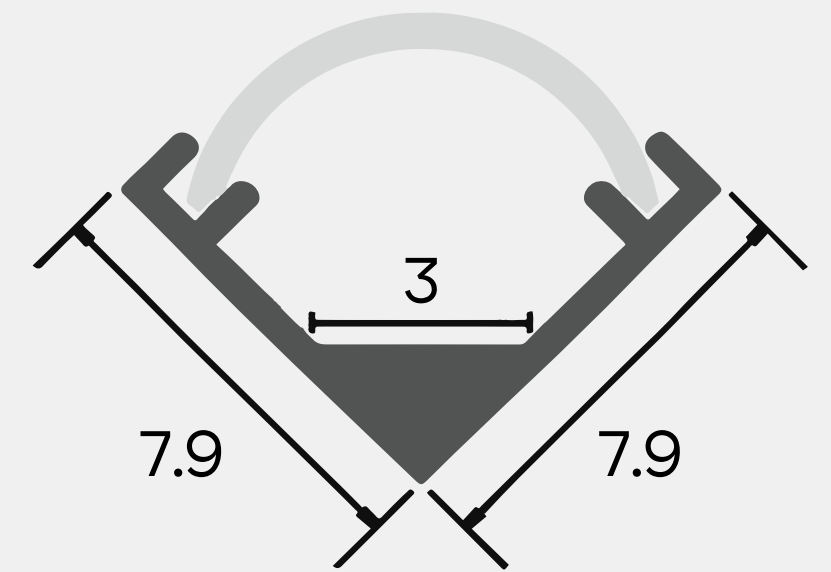

АЛЮМИНИЕВЫЙ ПРОФИЛЬ

АЛЮМИНИЕВЫЕ ПРОФИЛИ

Для лент шириной до 3 мм

IP20

арт. 206201

арт. 206202

арт. 206203

	арт.206201	арт.206202	арт.206203
Размеры	5x7 мм	6x7 мм	8x8 мм
Ширина площадки	3 мм	3 мм	3 мм
Длина	3 м	3 м	3 м