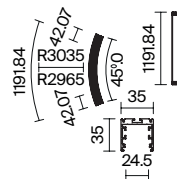

- ALM-3535R-EC
- ALM-3535R-1MT
  ALM-3535R-2MT
  ALM-3535R-3MT
  ALM-3535R-4MT
- ALM-3535R-P-2M
  ALM-3535R-P-4M
  ALM-3535R-PE-2M
- ALM-3535R-DF

■ ALM-3535R-B-D-45°-3M

24мм