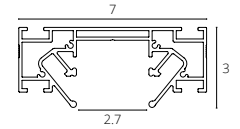

ПЛАСТИКОВАЯ ВСТАВКА

A600133	БЕЛЫЙ	1 метр
----------------	-------	--------

Подходит для ГКЛ, упрощает отделочные работы

ПРОФИЛЬ ДЛЯ НАТЯЖНОГО ПОТОЛКА

A722205 СЕРЫЙ 2 метра

ALUM

Профиль для монтажа накладного шинпровода ОРТИМА / ОПТИМА в натяжной потолок (ПВХ) и для создания световой линии. Для создания световой линии необходимо приобрести комплект из профиля и рассеивателя А700205