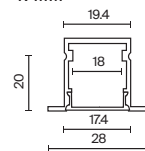

Встраиваемые профили с накладным фланцем

подробнее на сайте

ALM-2720-S-2M

Модель | Артикул

Макс. ширина ленты, мм

Аксессуары

ALM-2720-S-2M | 632017

17mm