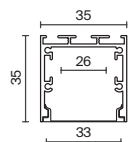

- ALM-35-S-EC
- ALM-3535B-MT
- ALM-P-2000
- ALM-35-O-DF-10M

- ALM-3535BT-BR-2M | 2м
  633005

26мм