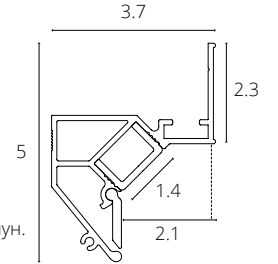

ГЭП / GAP

A680233	БЕЛЫЙ	2 метра
A680206	ЧЕРНЫЙ	2 метра

Теневой профиль для натяжных потолков. В комплекте: вставка-заглушка, закрывающая гарпун. Возможность добавления светодиодной ленты. Рассеиватель A671005RS приобретается отдельно