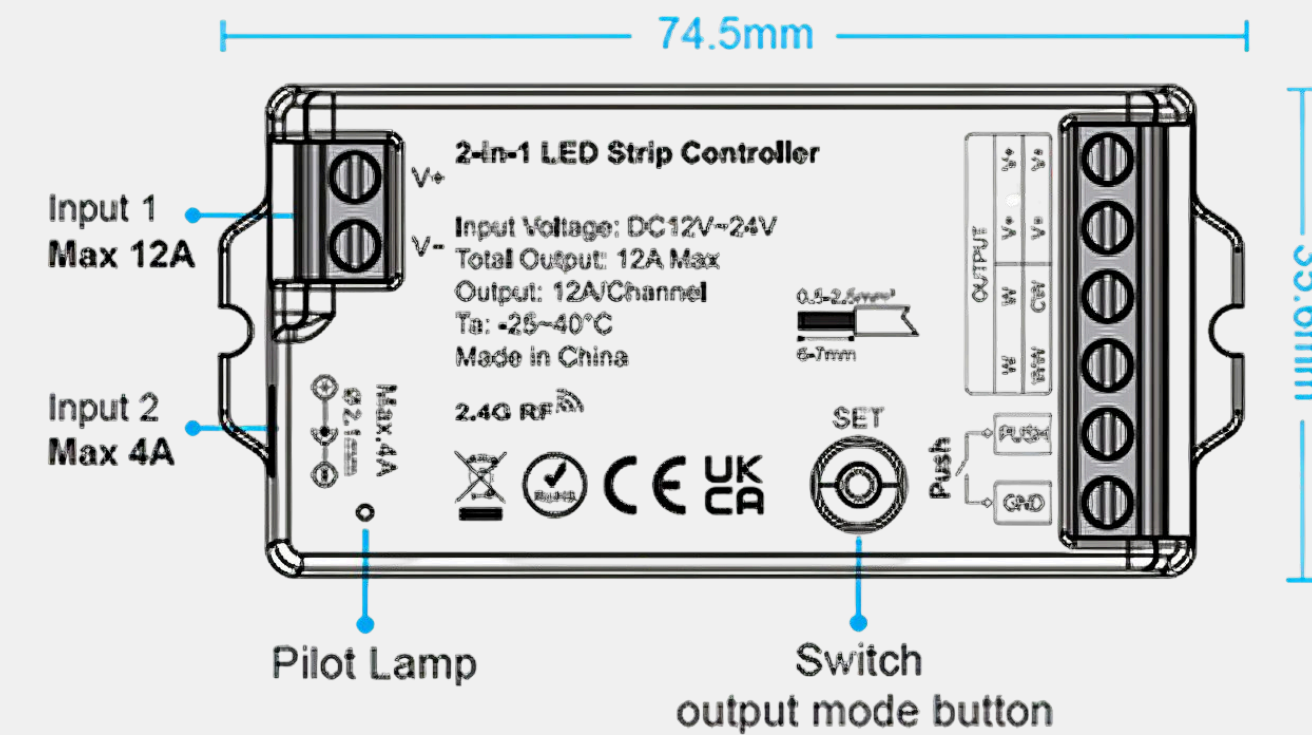

- Управление осуществляется с помощью:
  - пульта управления RF 2.4 GHz
  - выключателя возвратного типа PUSH DIM (206005)

арт. 206005