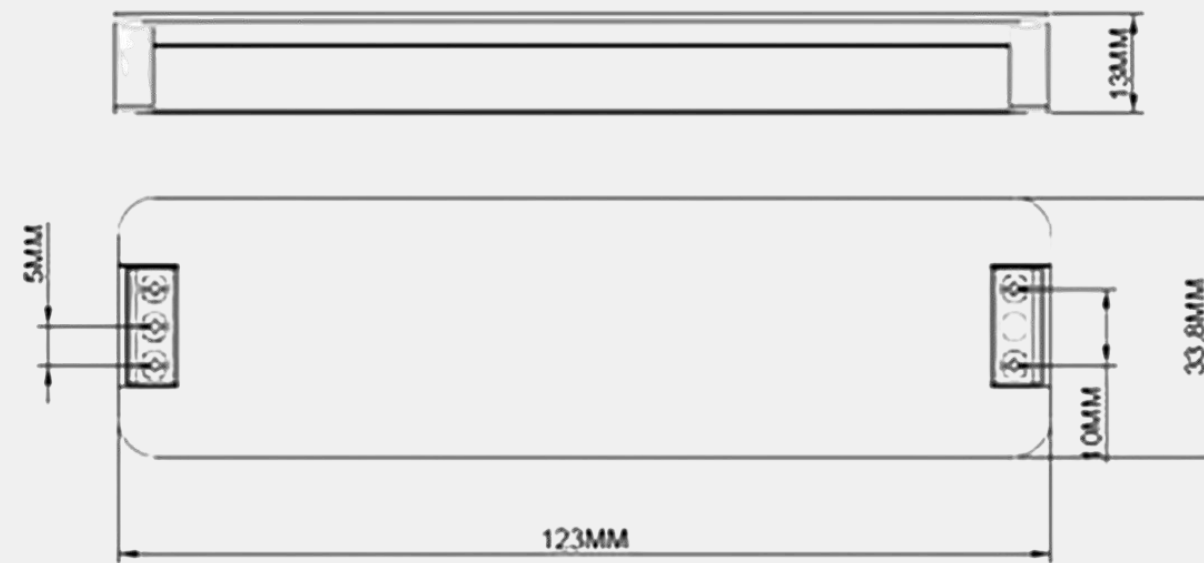

арт. 360021 /360022