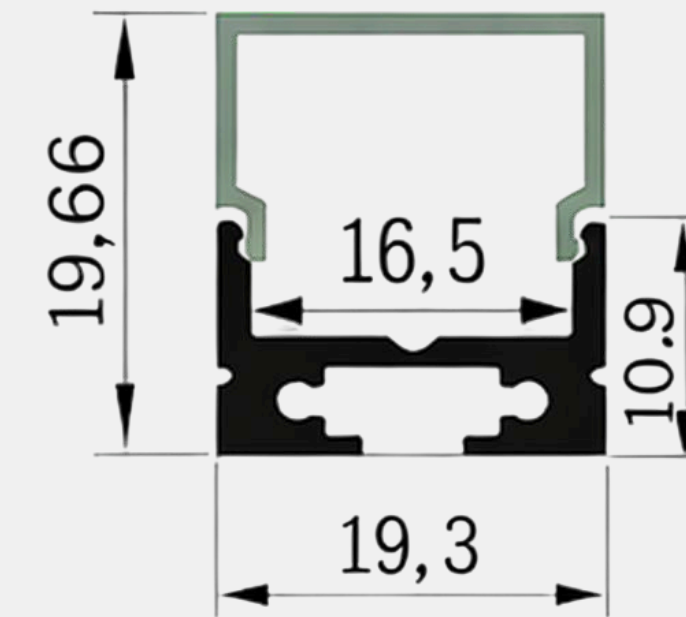

АЛЮМИНИЕВЫЙ ПРОФИЛЬ

АЛЮМИНИЕВЫЕ ПРОФИЛИ

Для лент шириной до 3 мм

IP20

арт. 206201

арт. 206202

арт. 206203

	арт.206201	арт.206202	арт.206203
Размеры	5x7 мм	6x7 мм	8x8 мм
Ширина площадки	3 мм	3 мм	3 мм
Длина	3 м	3 м	3 м

АЛЮМИНИЕВЫЕ ПРОФИЛИ

Для лент шириной до 8 мм

IP20

арт. 206204

арт. 206205

арт. 206206

	арт.206204	арт.206205	арт.206206
Размеры	10x10 мм	17x10 мм	13x13 мм
Ширина площадки	8 мм	8 мм	8 мм
Длина	3 м	3 м	3 м

АЛЮМИНИЕВЫЕ ПРОФИЛИ

Подвесные/накладные, теневой под ГКЛ

IP20

арт. 206214

арт. 206215

арт. 206216

	арт.206214	арт.206215	арт.206216
Размеры	19,3x20 мм	19,3x20 мм	ГКЛ
Ширина площадки	12 мм	16,5 мм	10,6 мм
Длина	3 м	3 м	3 м