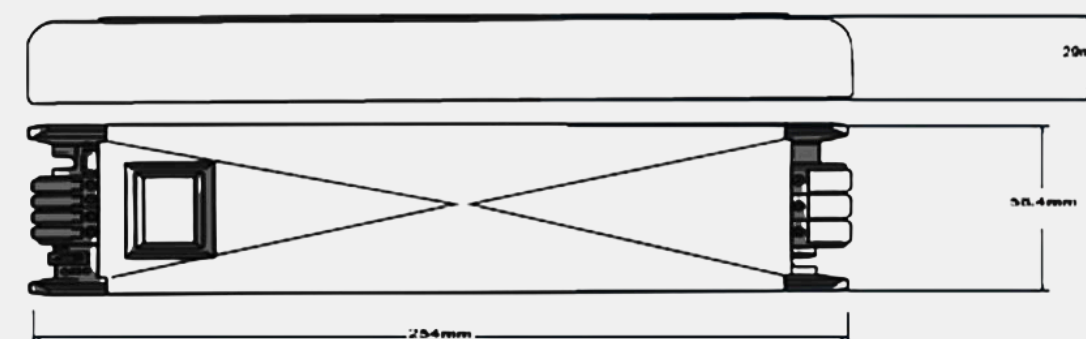

арт. 360013

Артикул	Гарантия	Мощность
360010	60 месяцев	100W
360011	60 месяцев	200W
360012	60 месяцев	300W
360013	60 месяцев	400W