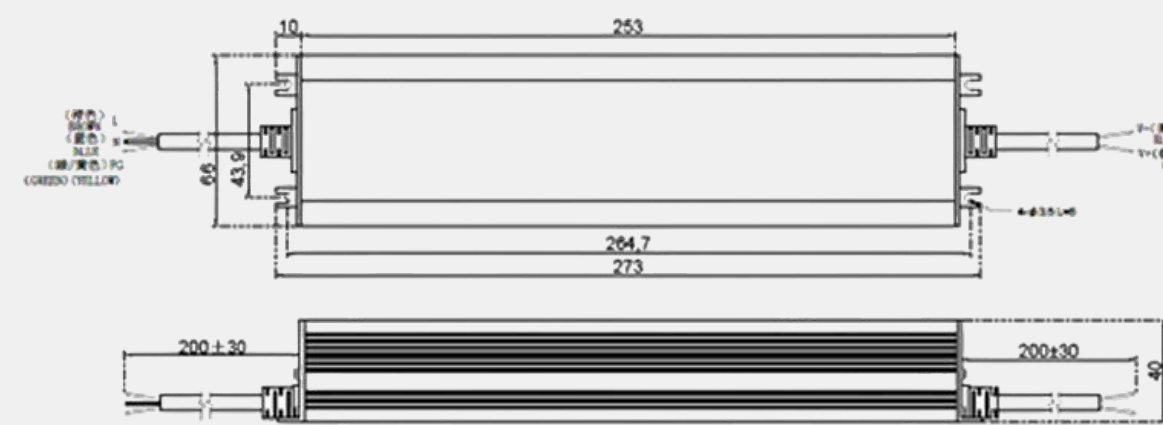

арт. 360018

Артикул	Гарантия	Мощность
360015	60 месяцев	100W
360016	60 месяцев	200W
360017	60 месяцев	300W
360018	60 месяцев	400W