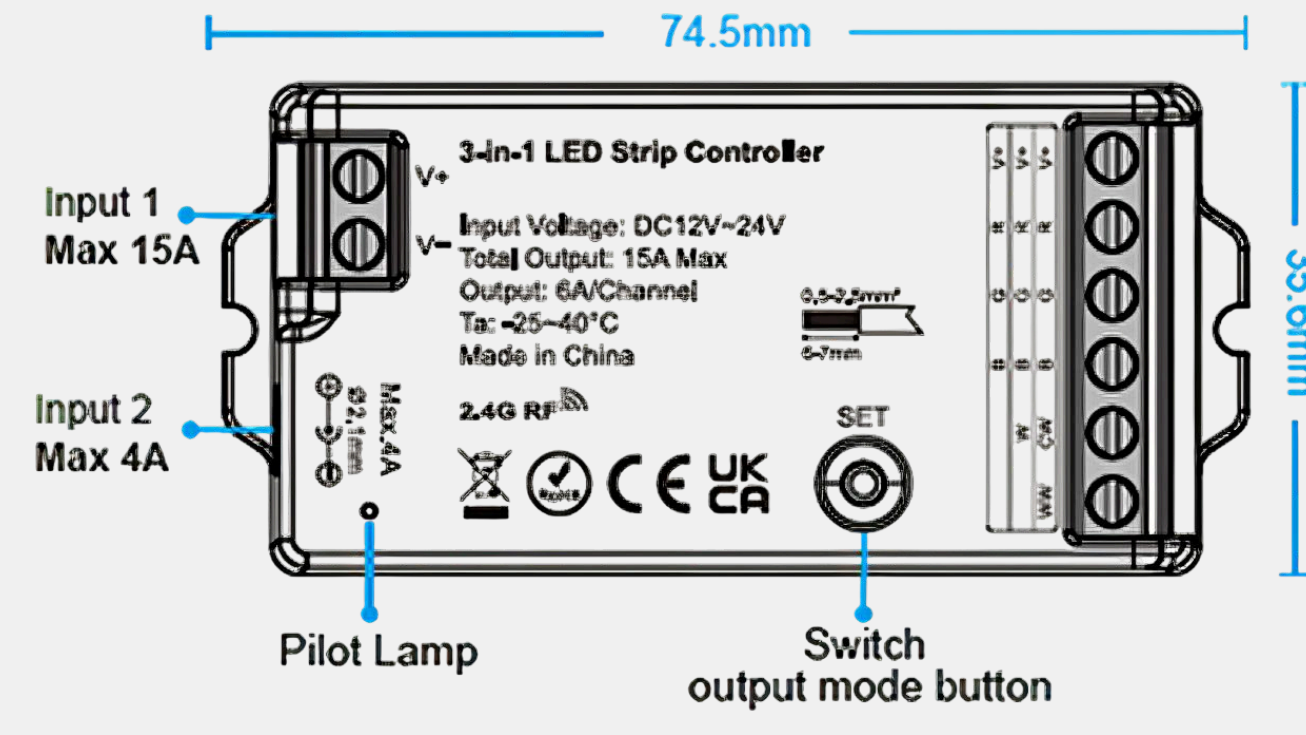

арт. 206006

Артикул	Гарантия	Каналы управления
206005	36 месяцев	2 канала - CCT-MIX
206006	36 месяцев	5 каналов - RGB-CCT-MIX