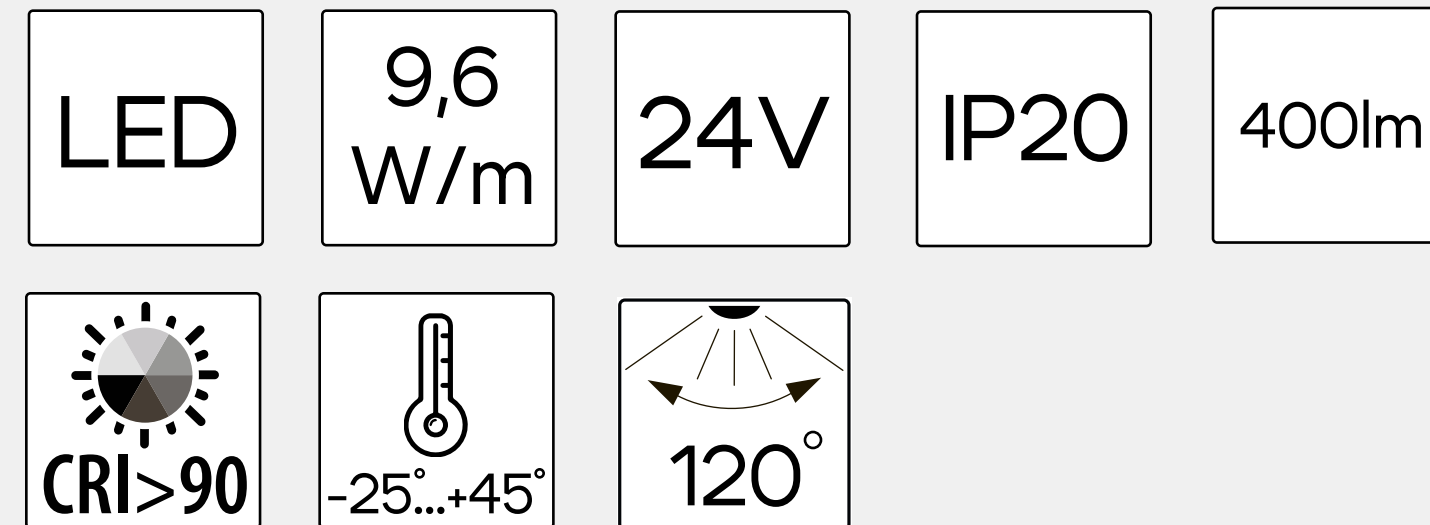

СВЕТОДИОДНАЯ ЛЕНТА SMD

Универсальная (10 (5+5) лет гарантии)

Гарантия 5 лет

- Шаг резки 50 мм

Артикул	Цветовая t°	Длина	Плотность светодиодов
200039	3000K	5 м	120 LED/м
200040	3000K	10 м	120 LED/м
200041	4000K	5 м	120 LED/м
200042	4000K	10 м	120 LED/м