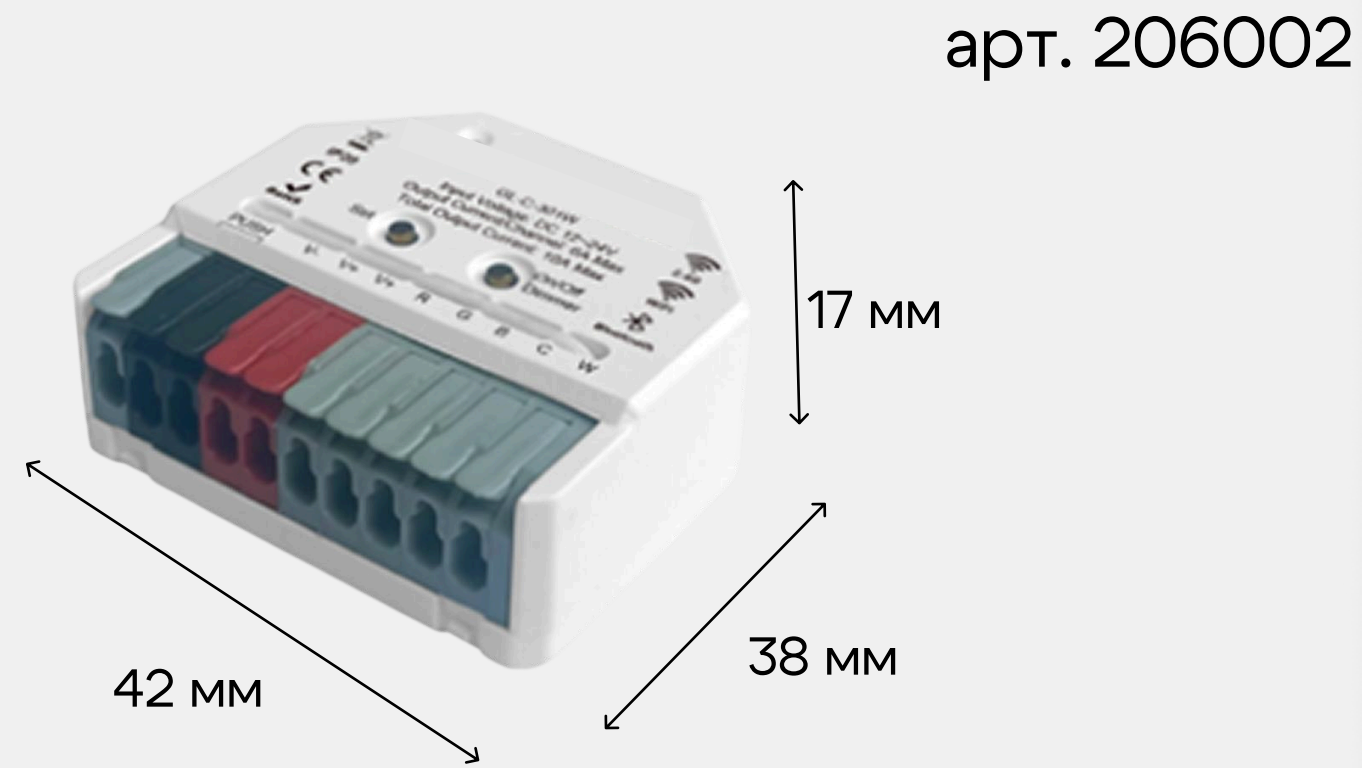

КОНТРОЛЛЕРЫ TUYA WIFI BLUETOOTH RF 5 В 1

(MONO, CCT MIX, RGB, RGBW, RGB-CCT-MIX)

- Самозажимные клеммы - превращают процесс монтажа в секундное дело
- Наличие Bluetooth - обеспечивает управление при отсутствии связи по Wi-Fi
- Управление осуществляется с помощью:
  - приложения SMART LIFE
  - голосового помощника Яндекс Алиса
  - пульта управления RF 2.4 GHz
  - выключателя возвратного типа PUSH DIM
- Максимальное сечение провода 2 мм²

Артикул	Гарантия	Каналы управления	Выходной ток на канал	Максимальный выход
206001	24 месяцев	5 каналов - RGB-CCT-MIX	15 A Max	20 A
206002	24 месяцев	5 каналов - RGB-CCT-MIX	6 A Max	10 A