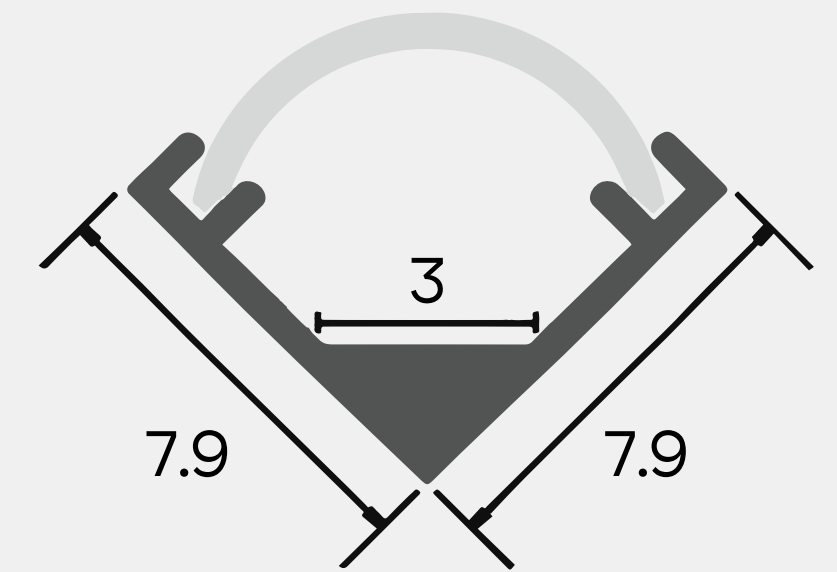

АЛЮМИНИЕВЫЙ ПРОФИЛЬ

АЛЮМИНИЕВЫЕ ПРОФИЛИ

Для лент шириной до 3 мм

IP20

арт. 206201

арт. 206202

арт. 206203

	арт.206201	арт.206202	арт.206203
Размеры	5x7 мм	6x7 мм	8x8 мм
Ширина площадки	3 мм	3 мм	3 мм
Длина	3 м	3 м	3 м

АЛЮМИНИЕВЫЕ ПРОФИЛИ

Для лент шириной до 8 мм

IP20

арт. 206204

арт. 206205

арт. 206206

	арт.206204	арт.206205	арт.206206
Размеры	10x10 мм	17x10 мм	13x13 мм
Ширина площадки	8 мм	8 мм	8 мм
Длина	3 м	3 м	3 м

АЛЮМИНИЕВЫЕ ПРОФИЛИ