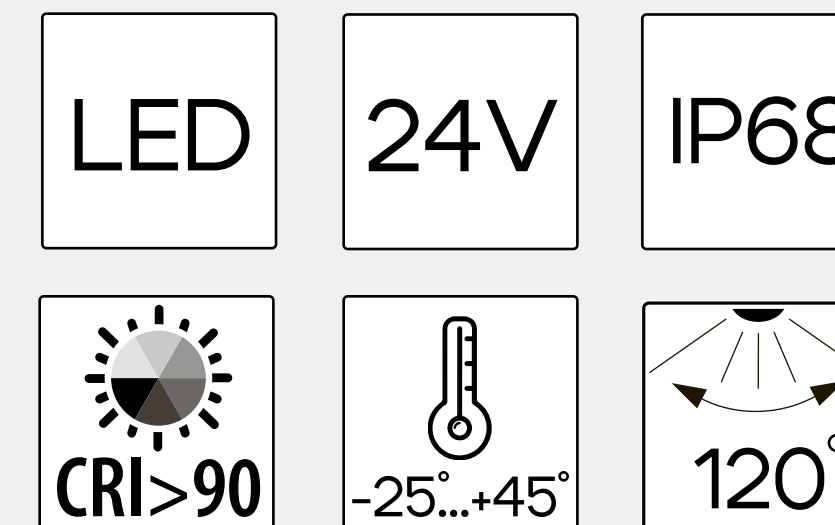

СВЕТОДИОДНАЯ ЛЕНТА SMD

Универсальная 12 мм

Гарантия 5 лет

Артикул	Цветовая t°	Длина	Мощность	Плотность светодиодов	Шаг резки	Световой поток
200039	3000K	5 м	9,6 W/m	120 LED/м	50	1100lm
200040	3000K	10 м	9,6 W/m	120 LED/м	50	1100lm
200041	4000K	5 м	9,6 W/m	120 LED/м	50	1100lm
200042	4000K	10 м	9,6 W/m	120 LED/м	50	1100lm
200055	3000K	5 м	14,4 W/m	120 LED/м	50	1650lm
200056	3000K	10 м	14,4 W/m	120 LED/м	50	1650lm
200057	4000K	5 м	14,4 W/m	120 LED/м	50	1650lm
200058	4000K	10 м	14,4 W/m	120 LED/м	50	1650lm
200063	3000K	5 м	19,2 W/m	240 LED/м	25	2200lm
200065	4000K	5 м	19,2 W/m	240 LED/м	25	2200lm