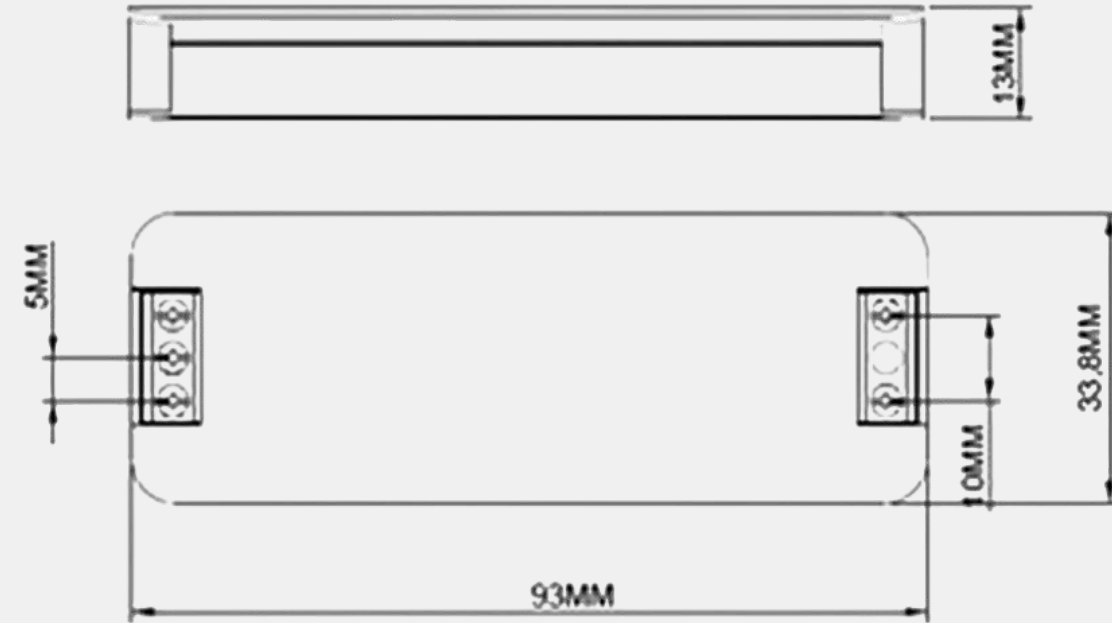

арт. 360020