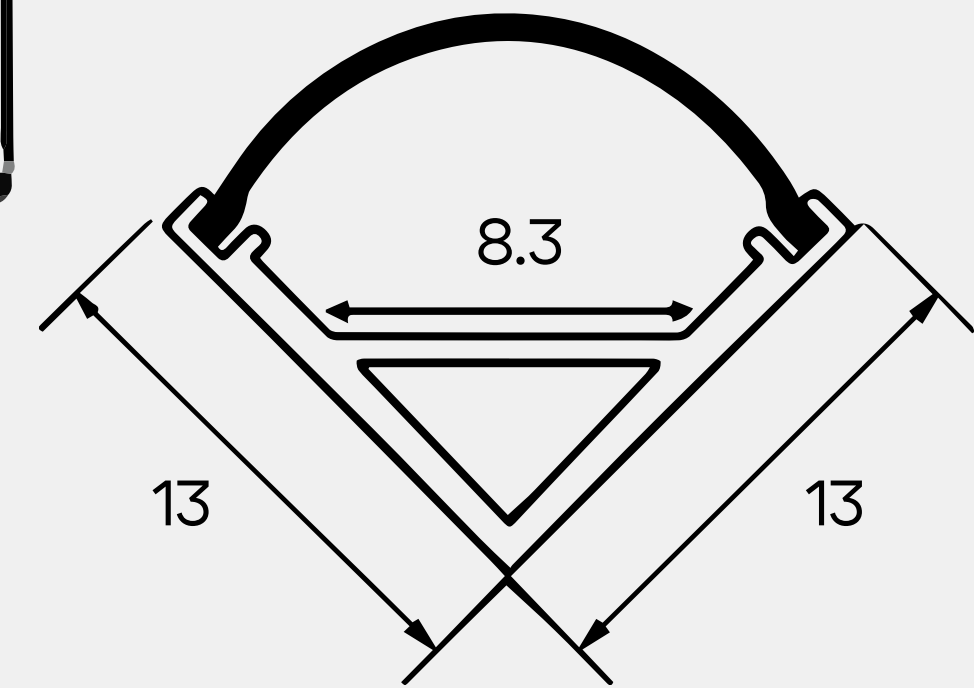

АЛЮМИНИЕВЫЙ ПРОФИЛЬ

АЛЮМИНИЕВЫЕ ПРОФИЛИ

Для лент шириной до 3 мм

IP20

арт. 206201

арт. 206202

арт. 206203

	арт.206201	арт.206202	арт.206203
Размеры	5x7 мм	6x7 мм	8x8 мм
Ширина площадки	3 мм	3 мм	3 мм
Длина	3 м	3 м	3 м

АЛЮМИНИЕВЫЕ ПРОФИЛИ

Для лент шириной до 8 мм

IP20

арт. 206204

арт. 206205

арт. 206206

	арт.206204	арт.206205	арт.206206
Размеры	10x10 мм	17x10 мм	13x13 мм
Ширина площадки	8 мм	8 мм	8 мм
Длина	3 м	3 м	3 м

АЛЮМИНИЕВЫЕ ПРОФИЛИ