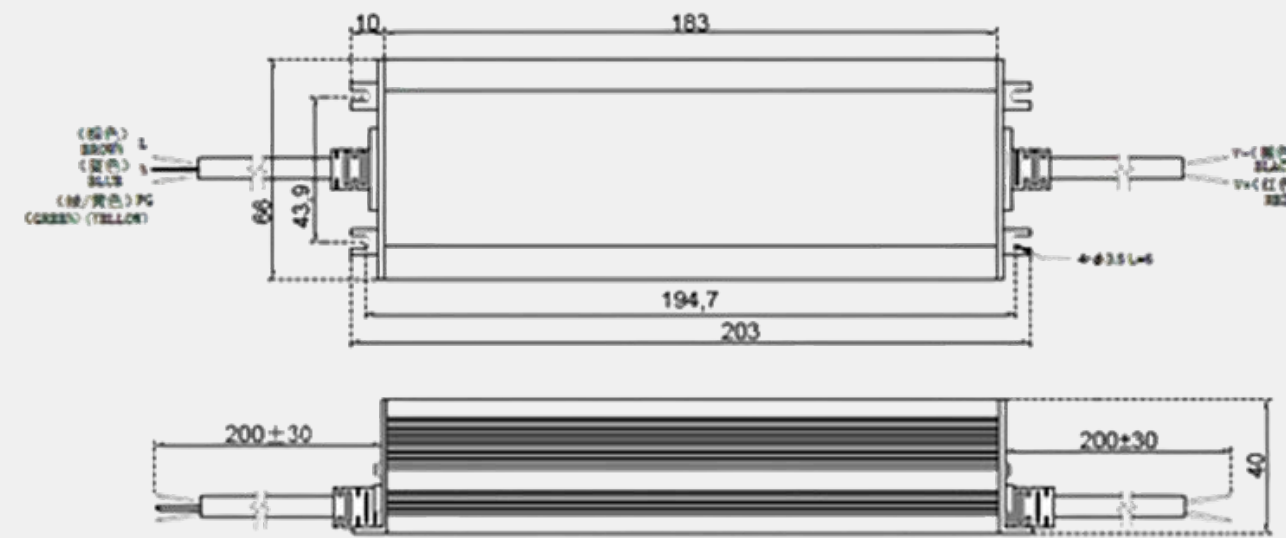

арт. 360017