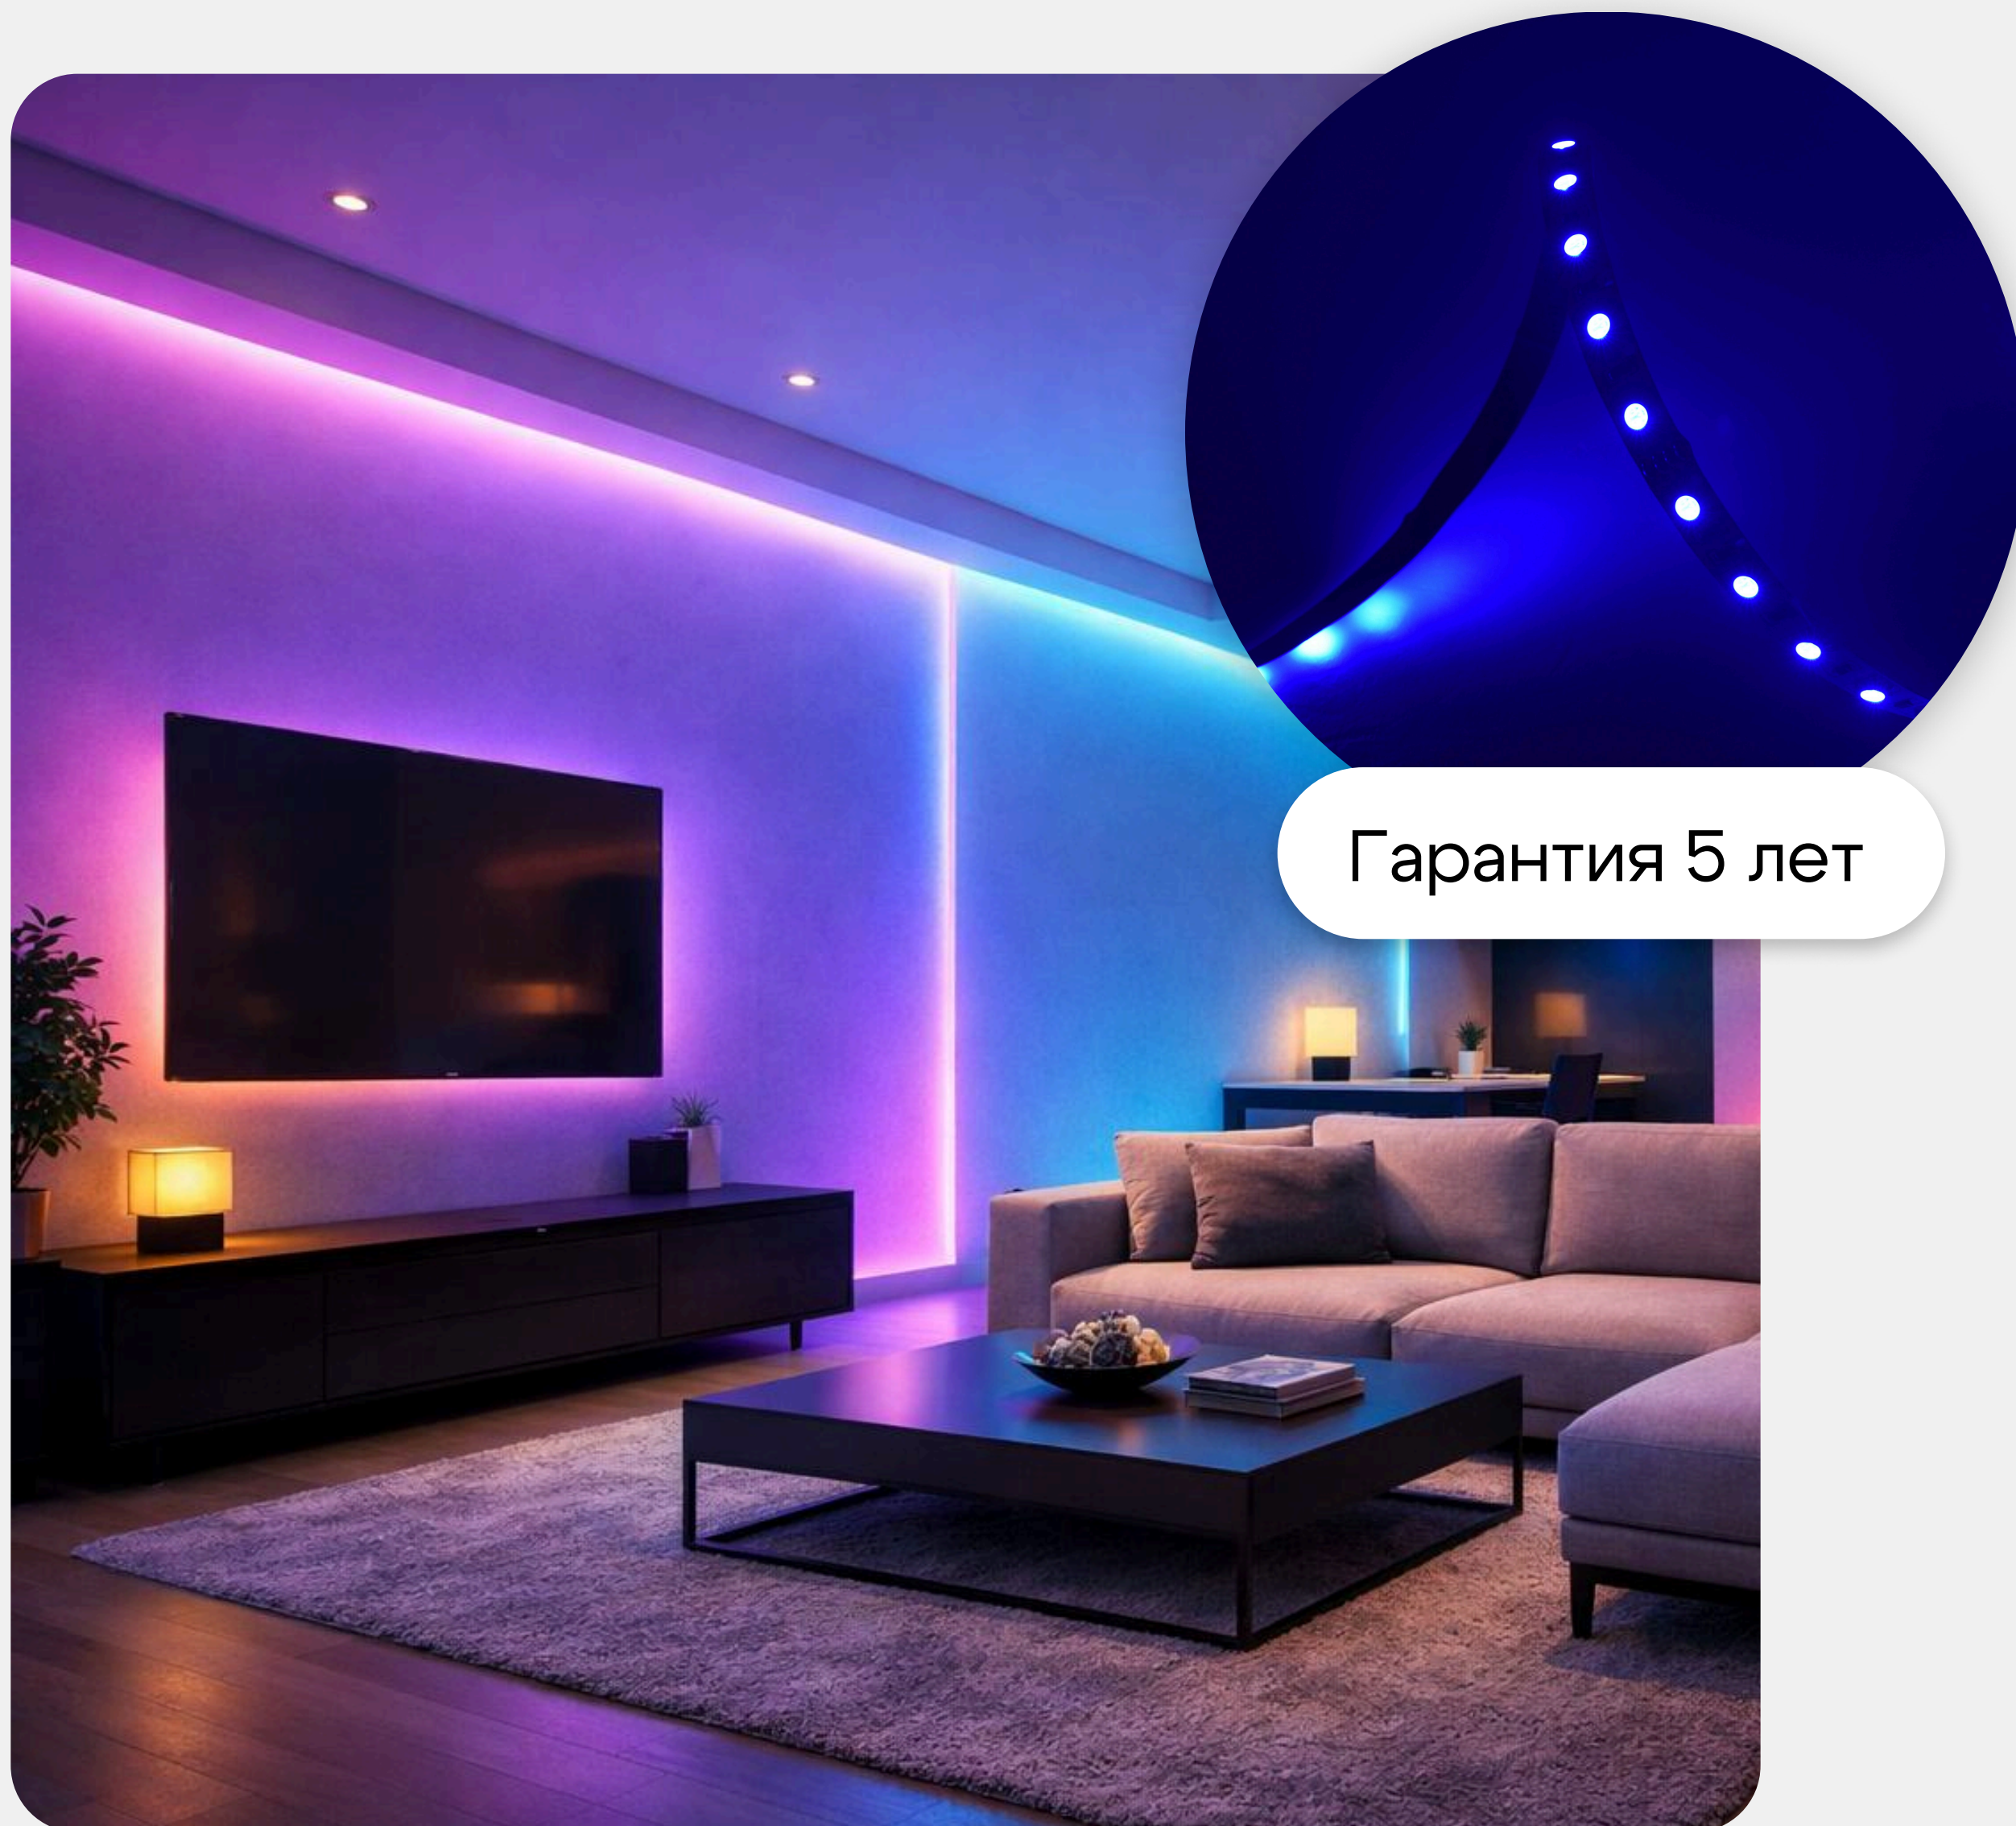

Артикул	Длина	Плотность светодиодов
200069	5 м	120 LED/м
200070	10 м	120 LED/м

СВЕТОДИОДНАЯ ЛЕНТА SMD

С изменением цвета

LED

14,4
W/m

24V

IP20

400lm