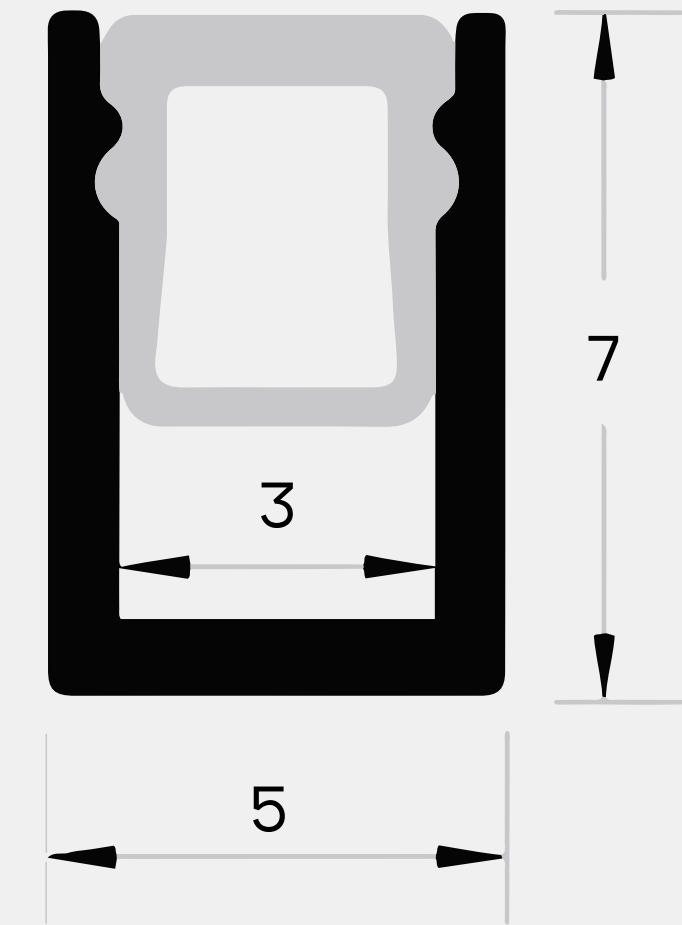

АЛЮМИНИЕВЫЙ ПРОФИЛЬ

АЛЮМИНИЕВЫЕ ПРОФИЛИ

Для лент шириной до 3 мм

IP20

арт. 206201

арт. 206202

арт. 206203

	арт.206201	арт.206202	арт.206203
Размеры	5x7 мм	6x7 мм	8x8 мм
Ширина площадки	3 мм	3 мм	3 мм
Длина	3 м	3 м	3 м

АЛЮМИНИЕВЫЕ ПРОФИЛИ

Для лент шириной до 8 мм

IP20

арт. 206204

арт. 206205

арт. 206206

	арт.206204	арт.206205	арт.206206
Размеры	10x10 мм	17x10 мм	13x13 мм
Ширина площадки	8 мм	8 мм	8 мм
Длина	3 м	3 м	3 м

АЛЮМИНИЕВЫЕ ПРОФИЛИ

Подвесные/накладные, теневой под ГКЛ

IP20

арт. 206214

арт. 206215

арт. 206216

	арт.206214	арт.206215	арт.206216
Размеры	19,3x20 мм	19,3x20 мм	ГКЛ
Ширина площадки	12 мм	16,5 мм	10,6 мм
Длина	3 м	3 м	3 м