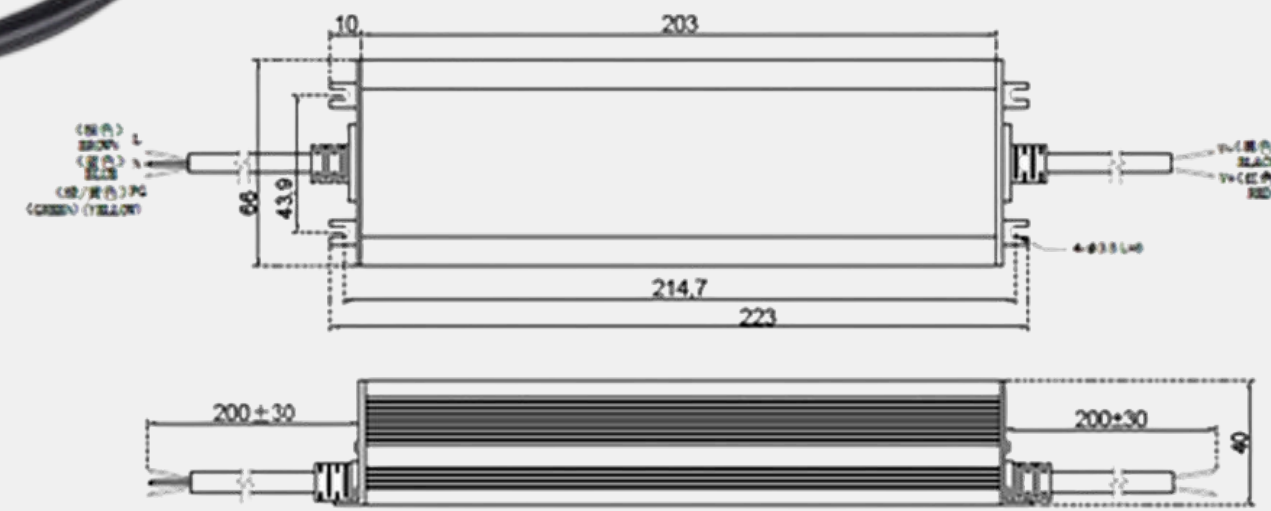

- Возможна установка не только вне помещения, но и на глубине до 2 м
- $PF \geq 0.95$
- $THD \leq 10\%$

арт. 360016