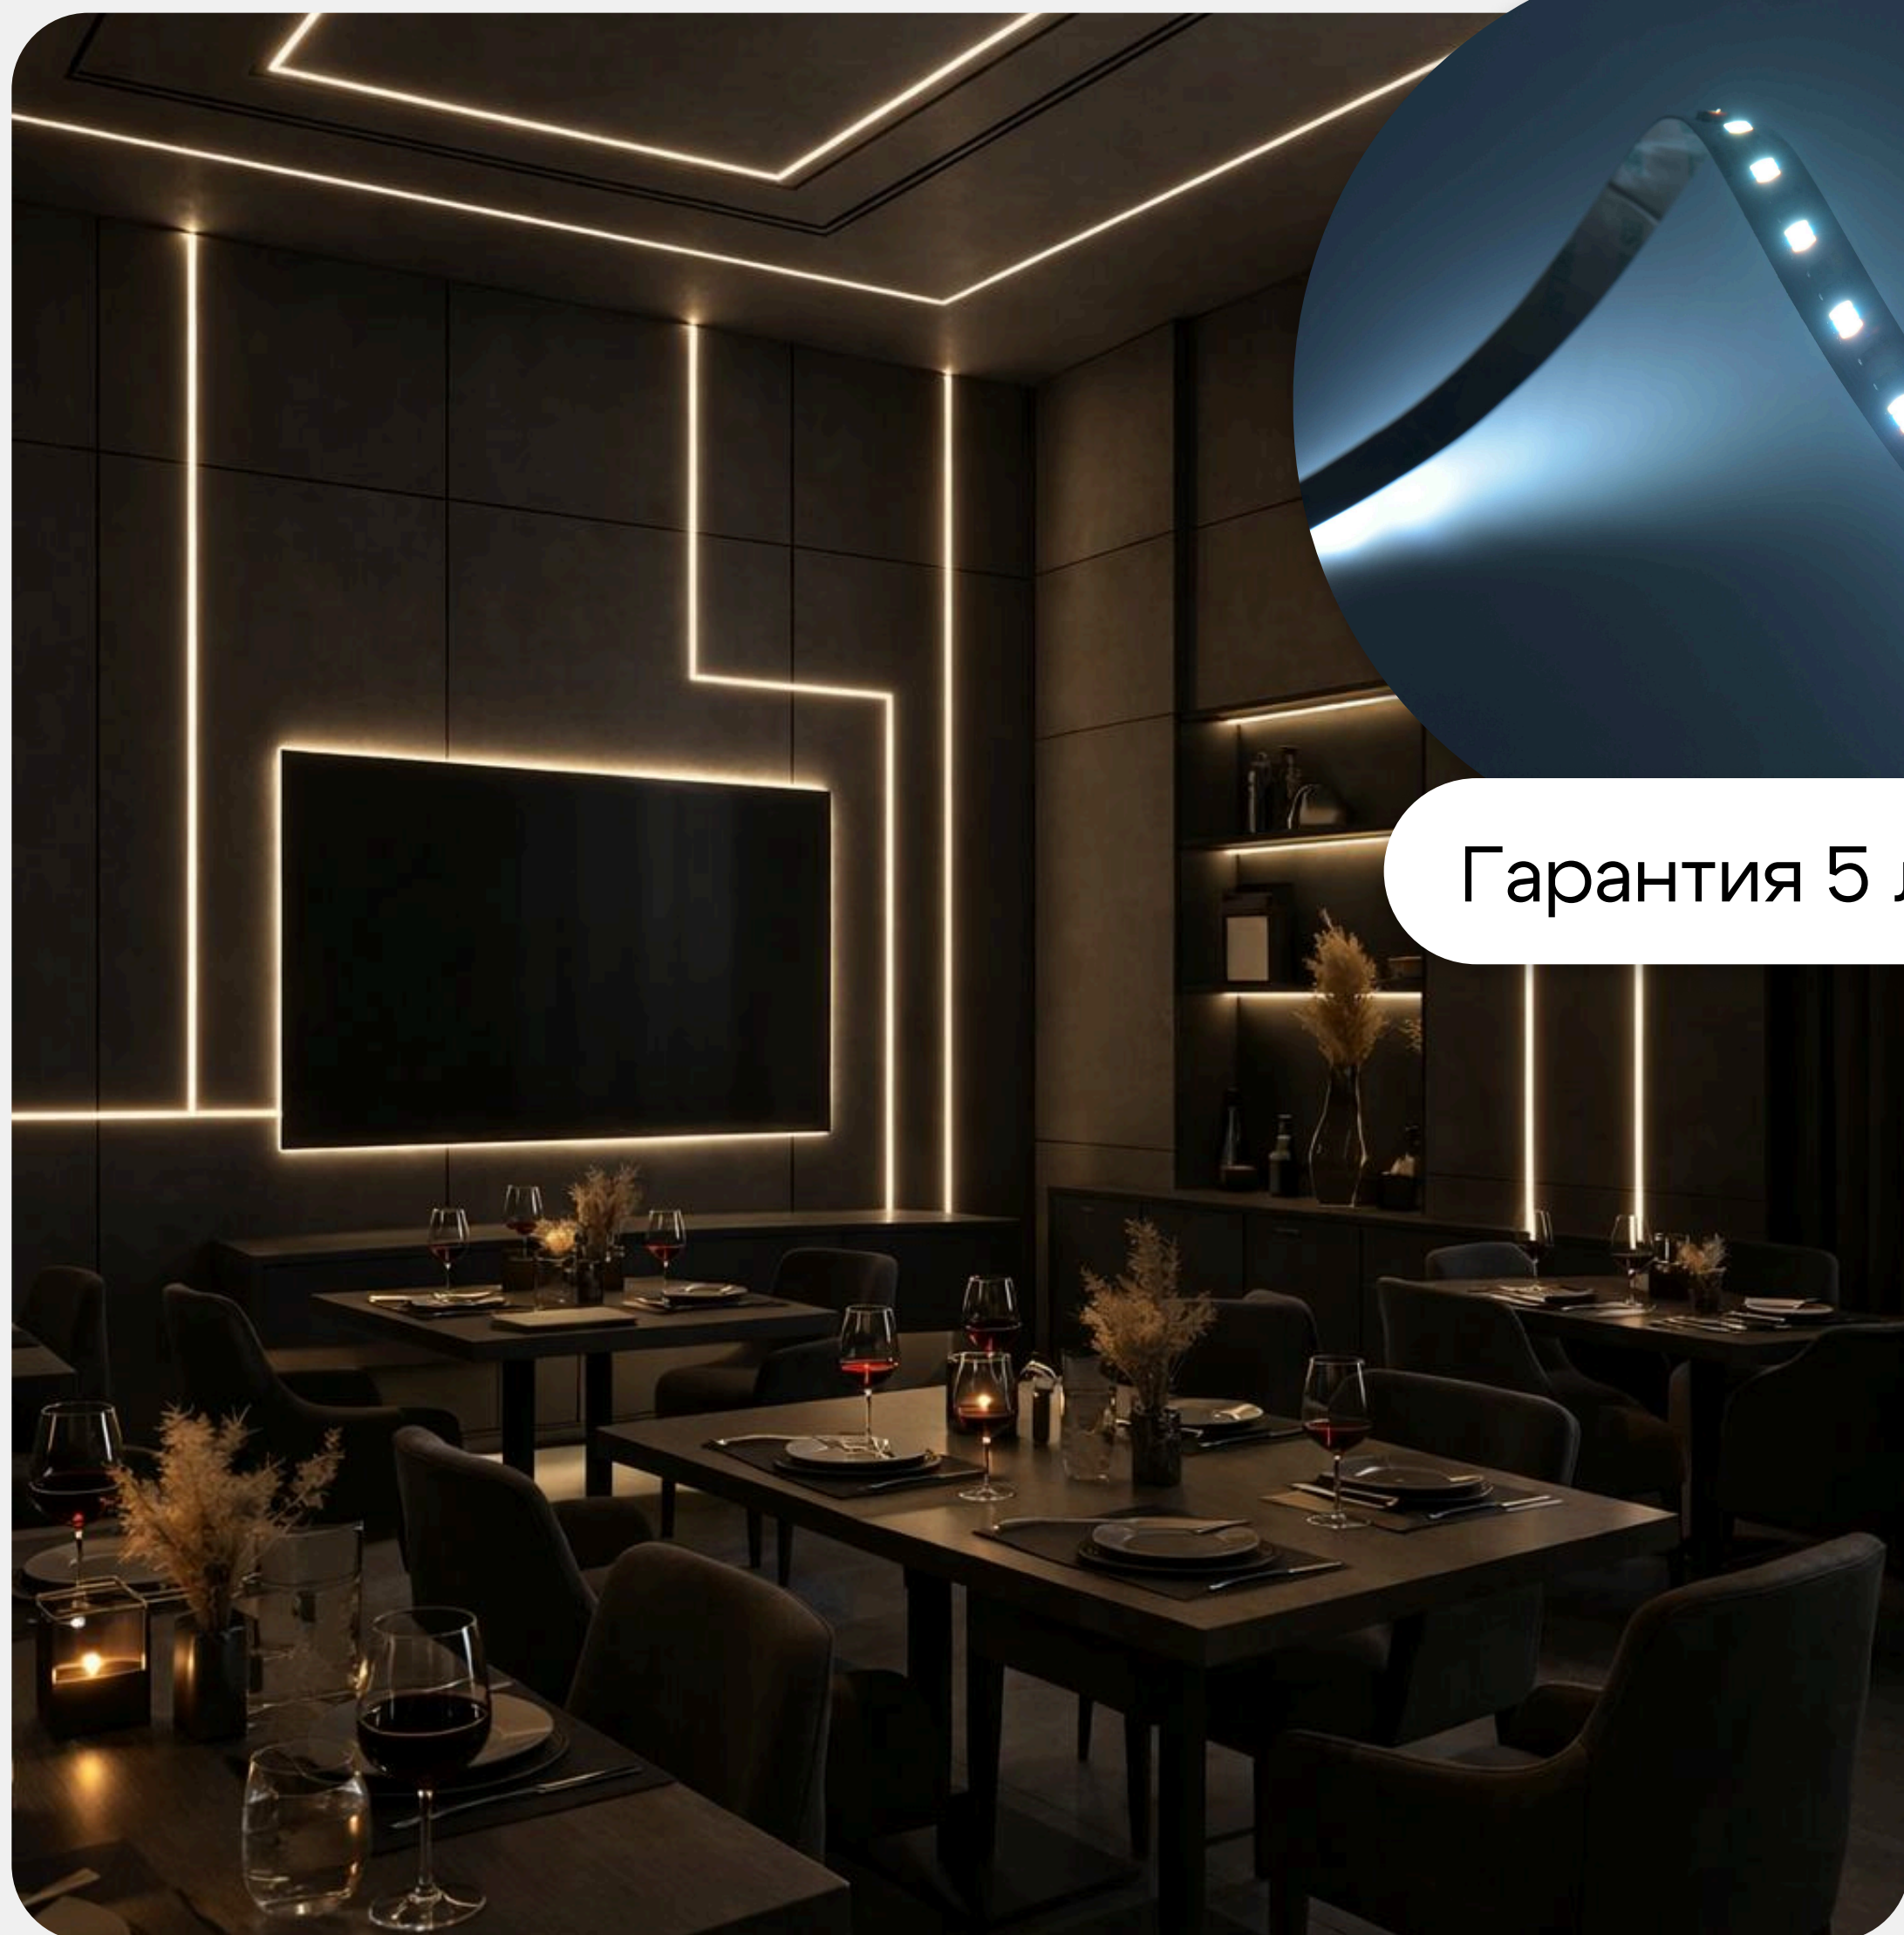

СВЕТОДИОДНАЯ ЛЕНТА SMD

С изменением цветовой температуры и цвета

LED	18 W/m	24V	IP20
CRI>90	2700K 6500K RGB	-25...+45°	120°
1100lm			

Гарантия 5 лет

- Лента с изменением цветовой температуры 2700-6500K+RGB
- 10 м без потери яркости
- Шаг резки 100 мм

Артикул	Длина	Плотность светодиодов
200081	5 м	60 LED/м
200082	10 м	60 LED/м