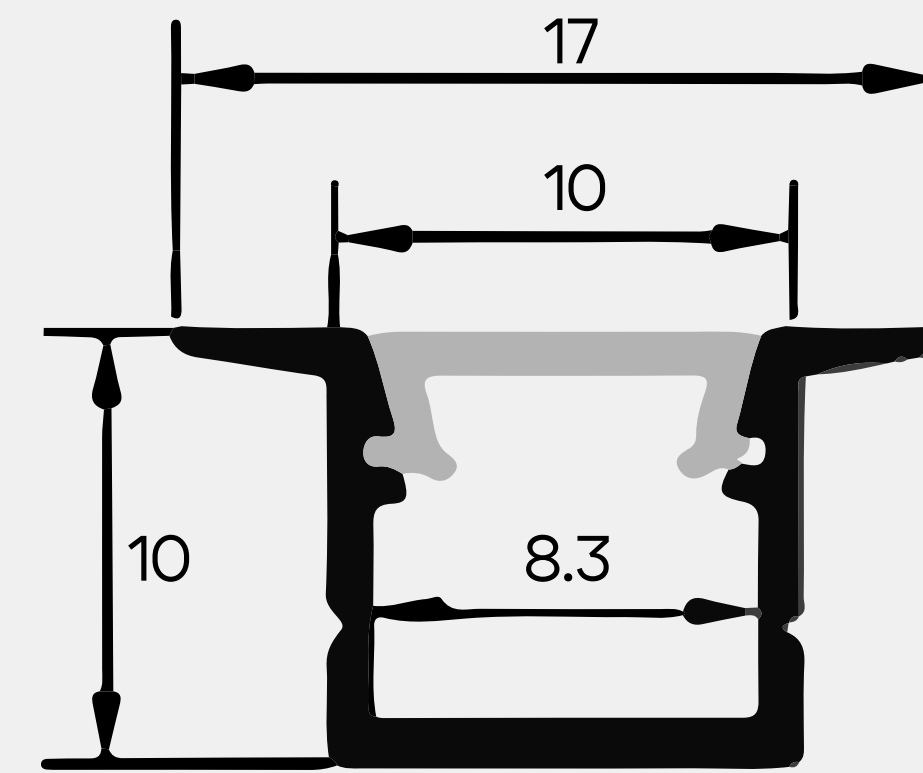

АЛЮМИНИЕВЫЙ ПРОФИЛЬ

АЛЮМИНИЕВЫЕ ПРОФИЛИ

Для лент шириной до 3 мм

IP20

арт. 206201

арт. 206202

арт. 206203

	арт.206201	арт.206202	арт.206203
Размеры	5x7 мм	6x7 мм	8x8 мм
Ширина площадки	3 мм	3 мм	3 мм
Длина	3 м	3 м	3 м

АЛЮМИНИЕВЫЕ ПРОФИЛИ

Для лент шириной до 8 мм

IP20

арт. 206204

арт. 206205

арт. 206206

	арт.206204	арт.206205	арт.206206
Размеры	10x10 мм	17x10 мм	13x13 мм
Ширина площадки	8 мм	8 мм	8 мм
Длина	3 м	3 м	3 м

АЛЮМИНИЕВЫЕ ПРОФИЛИ

Подвесные/накладные, теневой под ГКЛ

IP20

арт. 206214

арт. 206215

арт. 206216

	арт.206214	арт.206215	арт.206216
Размеры	19,3x20 мм	19,3x20 мм	ГКЛ
Ширина площадки	12 мм	16,5 мм	10,6 мм
Длина	3 м	3 м	3 м