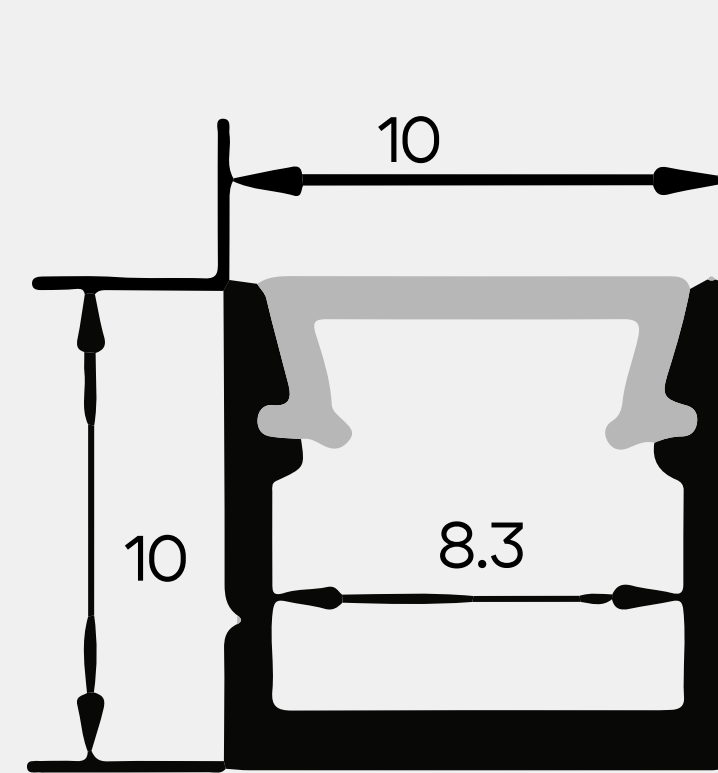

АЛЮМИНИЕВЫЙ ПРОФИЛЬ

АЛЮМИНИЕВЫЕ ПРОФИЛИ

Для лент шириной до 3 мм

IP20

арт. 206201

арт. 206202

арт. 206203

	арт.206201	арт.206202	арт.206203
Размеры	5x7 мм	6x7 мм	8x8 мм
Ширина площадки	3 мм	3 мм	3 мм
Длина	3 м	3 м	3 м

АЛЮМИНИЕВЫЕ ПРОФИЛИ

Для лент шириной до 8 мм

IP20

арт. 206204

арт. 206205

арт. 206206

	арт.206204	арт.206205	арт.206206
Размеры	10x10 мм	17x10 мм	13x13 мм
Ширина площадки	8 мм	8 мм	8 мм
Длина	3 м	3 м	3 м

АЛЮМИНИЕВЫЕ ПРОФИЛИ

Подвесные/накладные, теневой под ГКЛ

IP20

арт. 206214

арт. 206215

арт. 206216

	арт.206214	арт.206215	арт.206216
Размеры	19,3x20 мм	19,3x20 мм	ГКЛ
Ширина площадки	12 мм	16,5 мм	10,6 мм
Длина	3 м	3 м	3 м