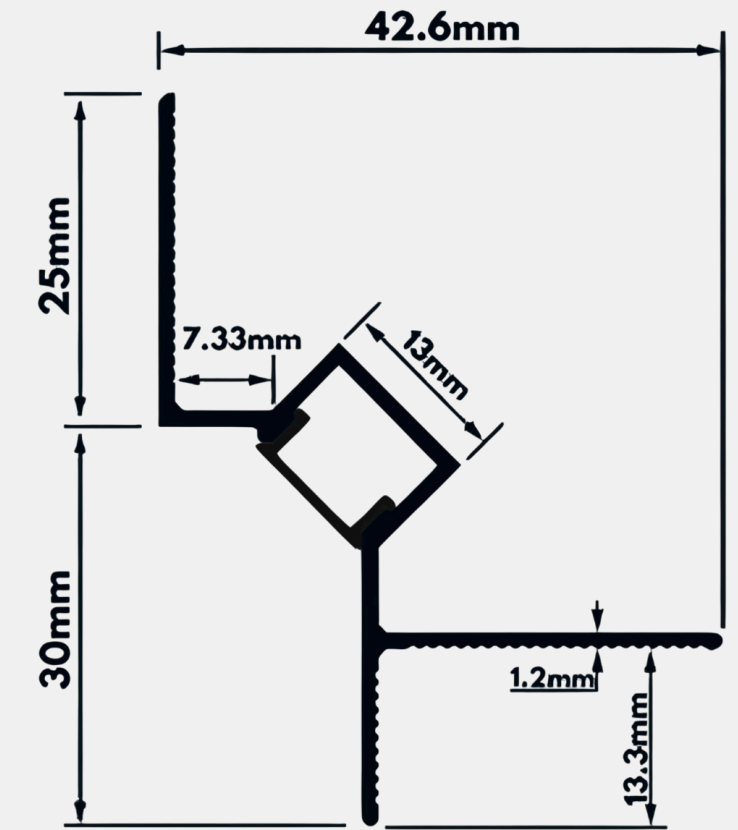

АЛЮМИНИЕВЫЙ ПРОФИЛЬ

АЛЮМИНИЕВЫЕ ПРОФИЛИ

Для лент шириной до 3 мм

IP20

арт. 206201

арт. 206202

арт. 206203

	арт.206201	арт.206202	арт.206203
Размеры	5x7 мм	6x7 мм	8x8 мм
Ширина площадки	3 мм	3 мм	3 мм
Длина	3 м	3 м	3 м

АЛЮМИНИЕВЫЕ ПРОФИЛИ

Для лент шириной до 8 мм

IP20

арт. 206204

арт. 206205

арт. 206206

	арт.206204	арт.206205	арт.206206
Размеры	10x10 мм	17x10 мм	13x13 мм
Ширина площадки	8 мм	8 мм	8 мм
Длина	3 м	3 м	3 м

АЛЮМИНИЕВЫЕ ПРОФИЛИ

Подвесные/накладные, теневой под ГКЛ

IP20

арт. 206214

арт. 206215

арт. 206216

	арт.206214	арт.206215	арт.206216
Размеры	19,3x20 мм	19,3x20 мм	ГКЛ
Ширина площадки	12 мм	16,5 мм	10,6 мм
Длина	3 м	3 м	3 м