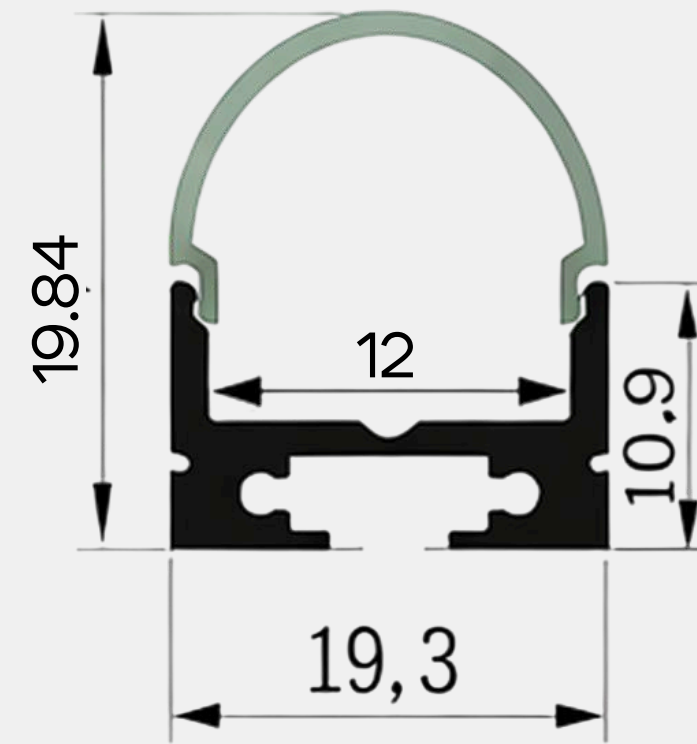

АЛЮМИНИЕВЫЙ ПРОФИЛЬ

АЛЮМИНИЕВЫЕ ПРОФИЛИ

Для лент шириной до 3 мм

IP20

арт. 206201

арт. 206202

арт. 206203

	арт.206201	арт.206202	арт.206203
Размеры	5x7 мм	6x7 мм	8x8 мм
Ширина площадки	3 мм	3 мм	3 мм
Длина	3 м	3 м	3 м

АЛЮМИНИЕВЫЕ ПРОФИЛИ

Для лент шириной до 8 мм

IP20

арт. 206204

арт. 206205

арт. 206206

	арт.206204	арт.206205	арт.206206
Размеры	10x10 мм	17x10 мм	13x13 мм
Ширина площадки	8 мм	8 мм	8 мм
Длина	3 м	3 м	3 м

АЛЮМИНИЕВЫЕ ПРОФИЛИ

Подвесные/накладные, теневой под ГКЛ

IP20

арт. 206214

арт. 206215

арт. 206216

	арт.206214	арт.206215	арт.206216
Размеры	19,3x20 мм	19,3x20 мм	ГКЛ
Ширина площадки	12 мм	16,5 мм	10,6 мм
Длина	3 м	3 м	3 м