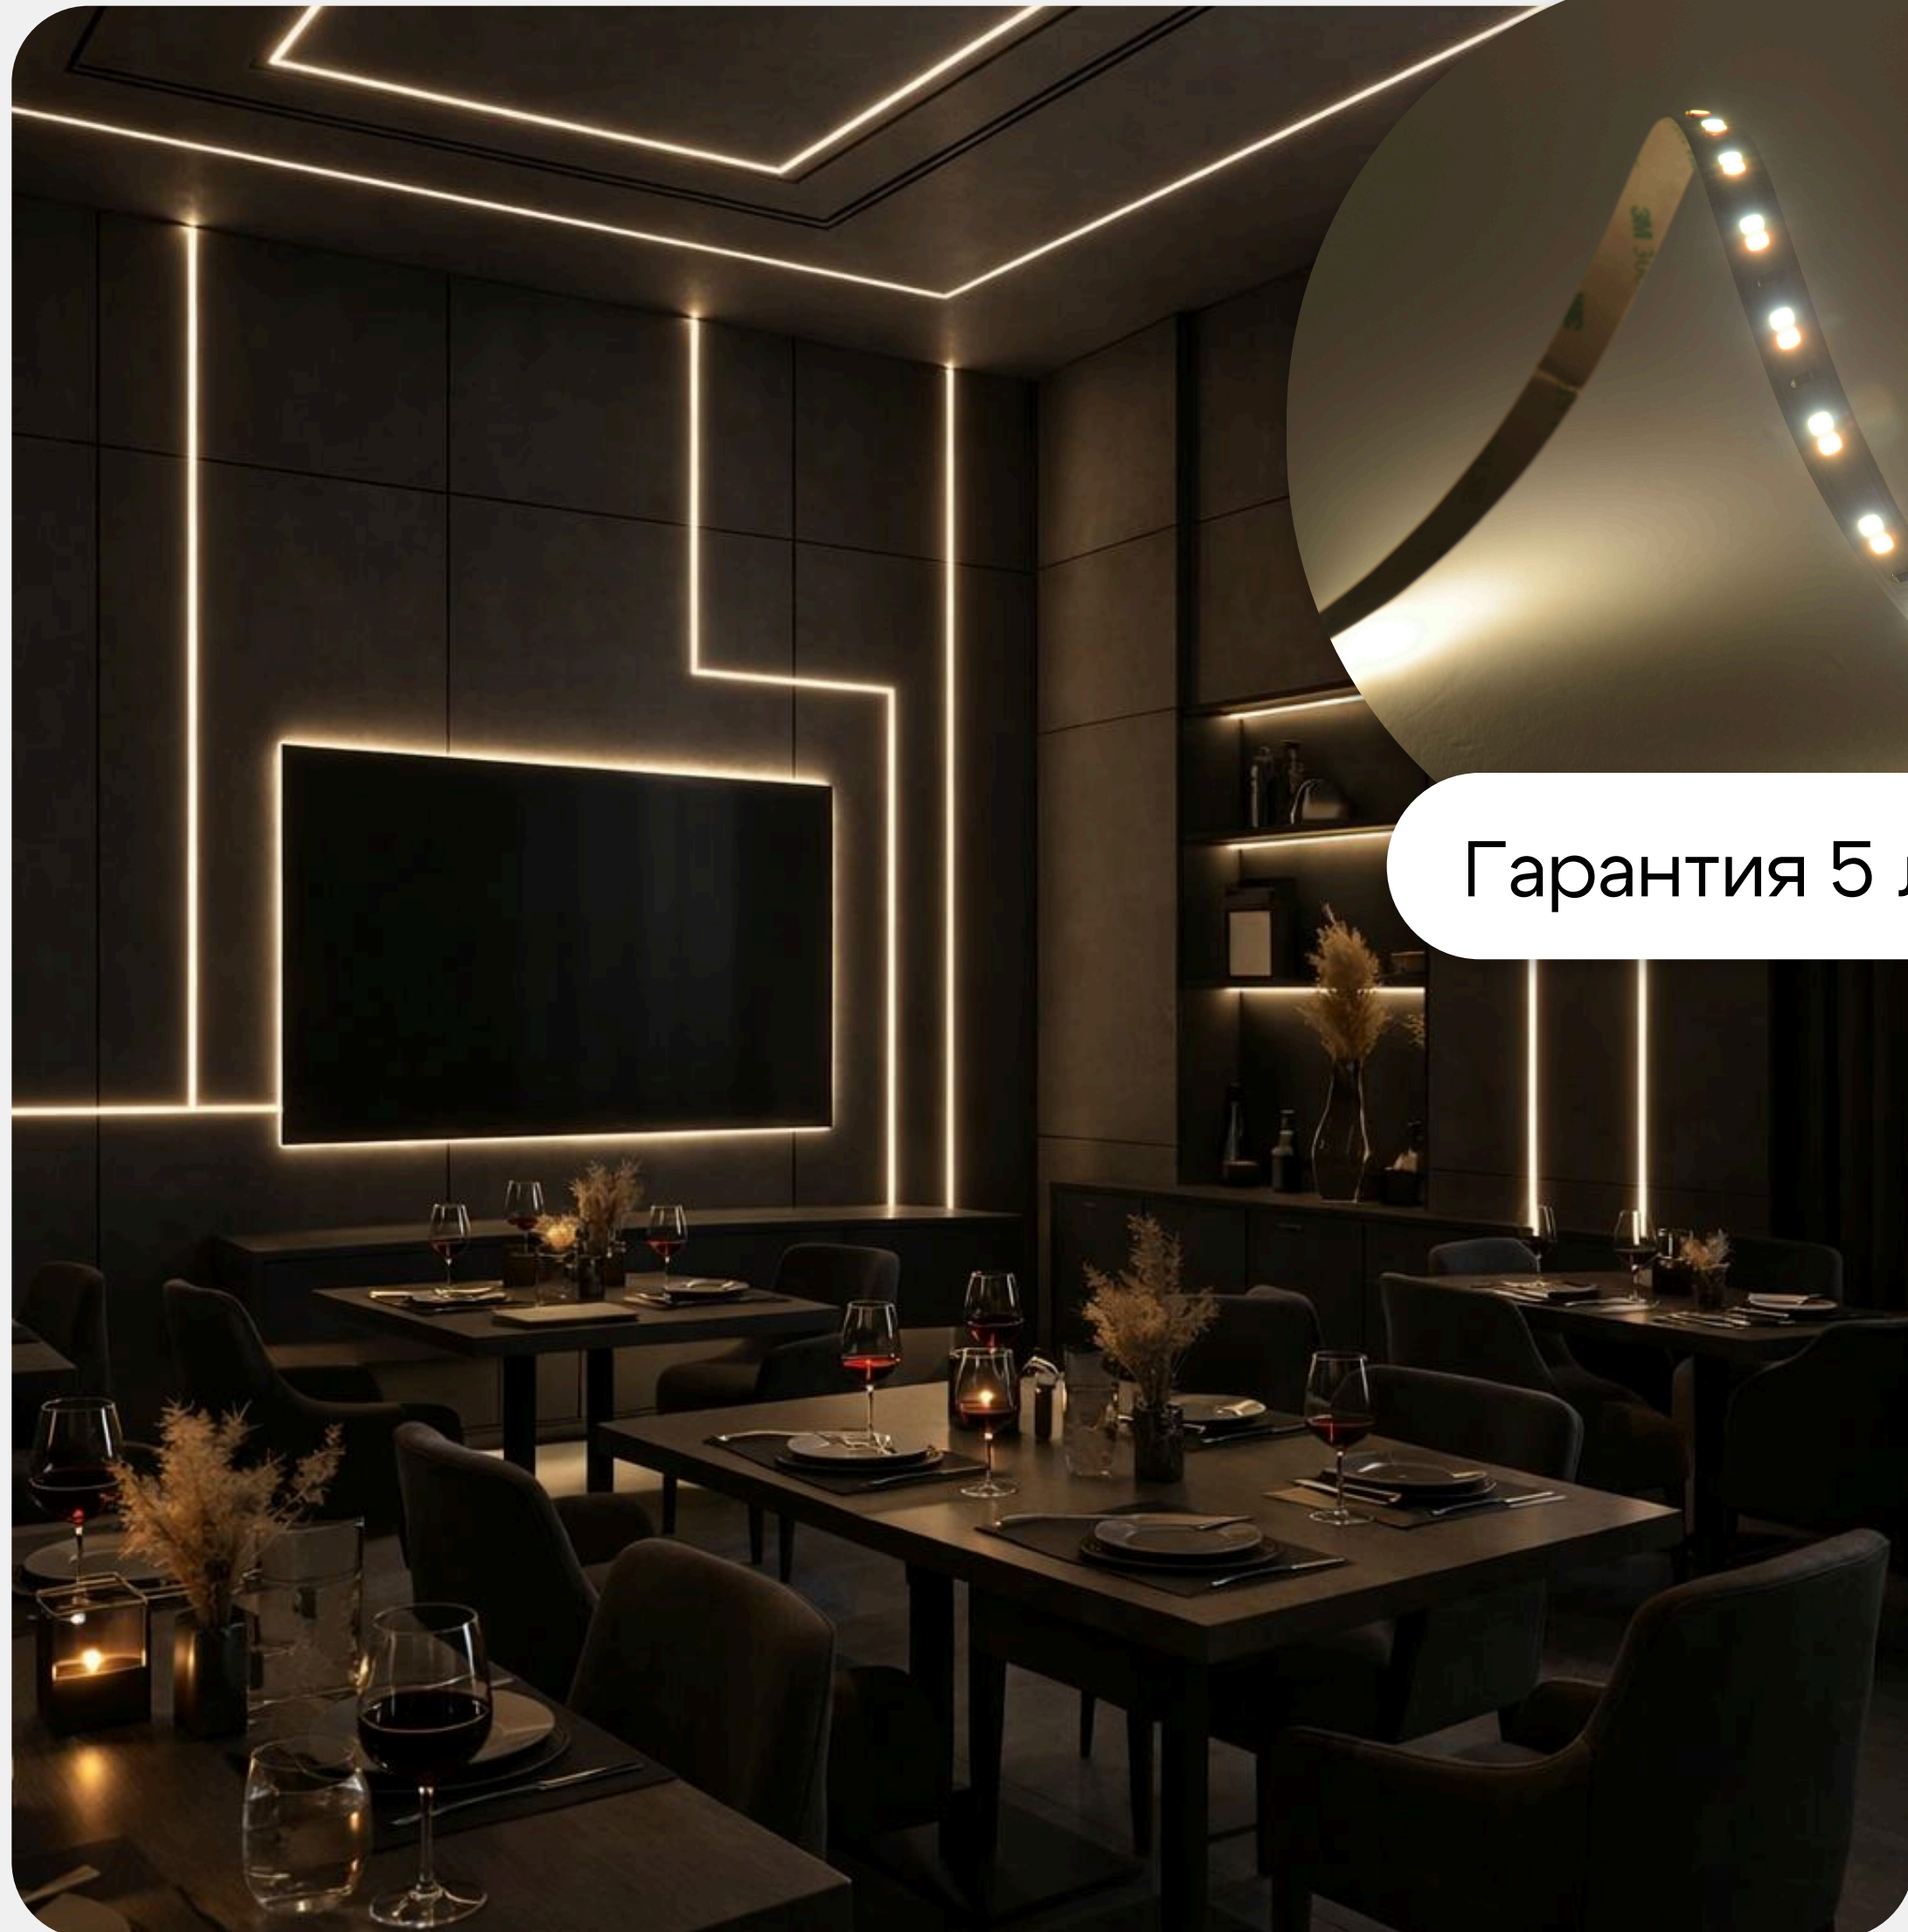

СВЕТОДИОДНАЯ ЛЕНТА SMD

С изменением цветовой температуры 10 мм

LED	19,2 W/m	24V	IP20	1050lm
CRI>90	2700K 6500K	-25...+45°	120°	

Гарантия 5 лет

- Лента с изменением цветовой температуры 2700-6500K
- Шаг резки 50

Артикул	Длина	Плотность светодиодов
200069	5 м	120 LED/м
200070	10 м	120 LED/м