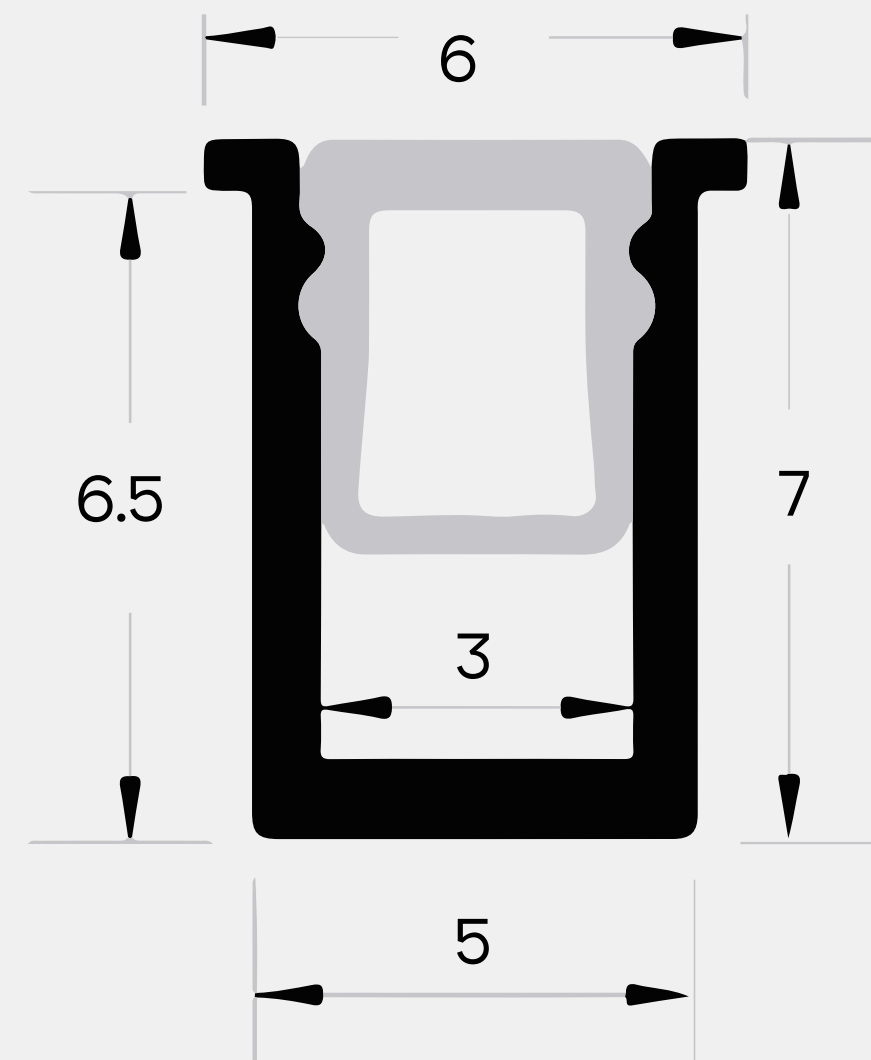

АЛЮМИНИЕВЫЙ ПРОФИЛЬ

АЛЮМИНИЕВЫЕ ПРОФИЛИ

Для лент шириной до 3 мм

IP20

арт. 206201

арт. 206202

арт. 206203

	арт.206201	арт.206202	арт.206203
Размеры	5x7 мм	6x7 мм	8x8 мм
Ширина площадки	3 мм	3 мм	3 мм
Длина	3 м	3 м	3 м

АЛЮМИНИЕВЫЕ ПРОФИЛИ

Для лент шириной до 8 мм

IP20

арт. 206204

арт. 206205

арт. 206206

	арт.206204	арт.206205	арт.206206
Размеры	10x10 мм	17x10 мм	13x13 мм
Ширина площадки	8 мм	8 мм	8 мм
Длина	3 м	3 м	3 м

АЛЮМИНИЕВЫЕ ПРОФИЛИ

Подвесные/накладные, теневой под ГКЛ

IP20

арт. 206214

арт. 206215

арт. 206216

	арт.206214	арт.206215	арт.206216
Размеры	19,3x20 мм	19,3x20 мм	ГКЛ
Ширина площадки	12 мм	16,5 мм	10,6 мм
Длина	3 м	3 м	3 м