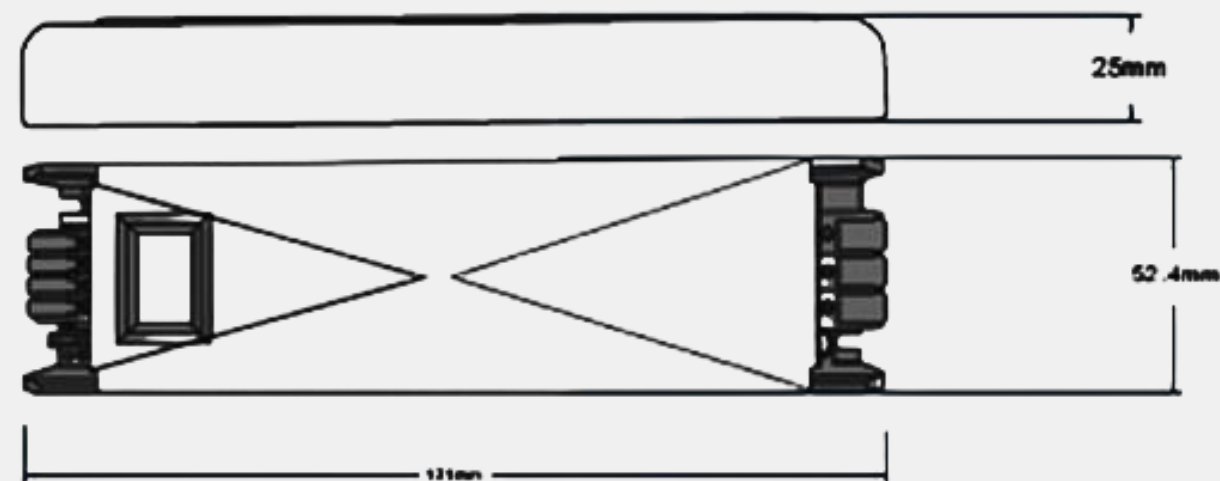

арт. 360010