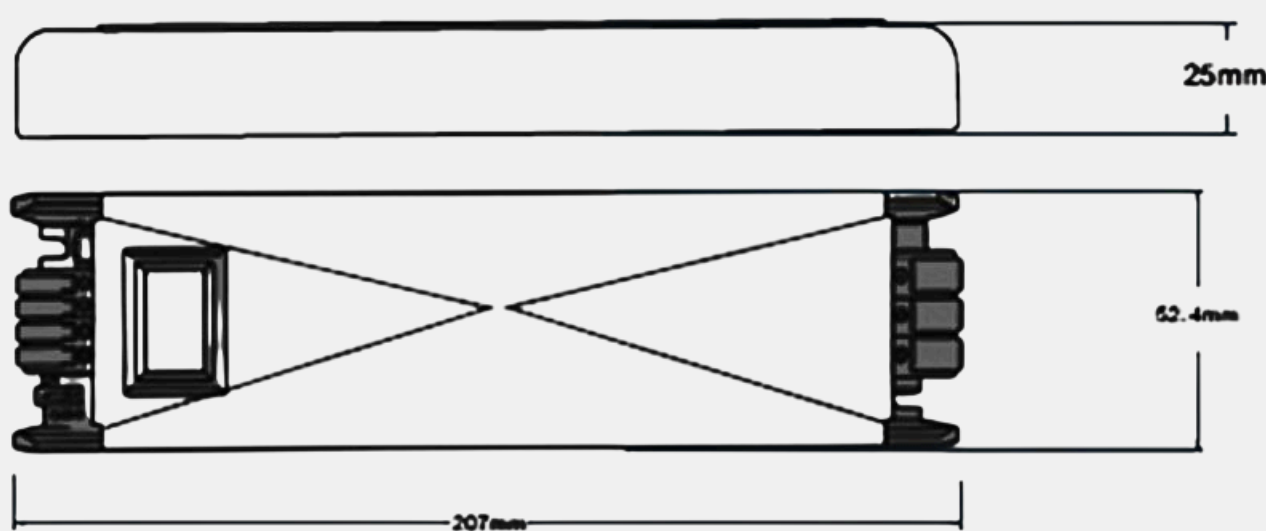

арт. 360011