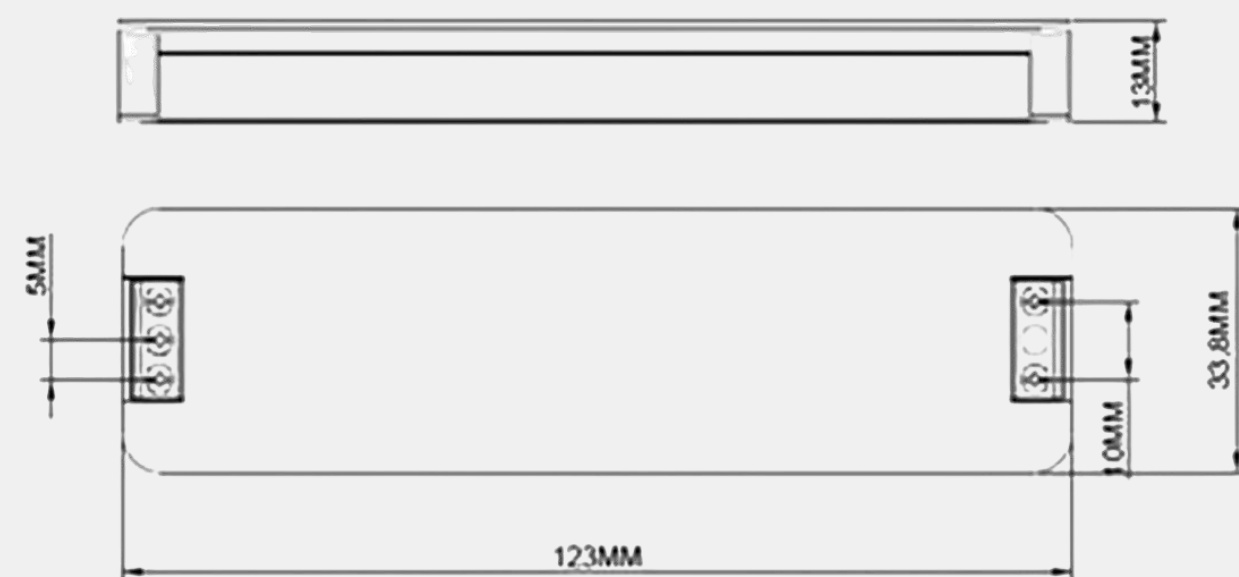

арт. 360023/360024

- Компактный корпус
- Современный дизайн

Артикул	Гарантия	Мощность
360020	36 месяцев	48W
360021	36 месяцев	72W
360022	36 месяцев	100W
360023	36 месяцев	150W
360024	36 месяцев	200W