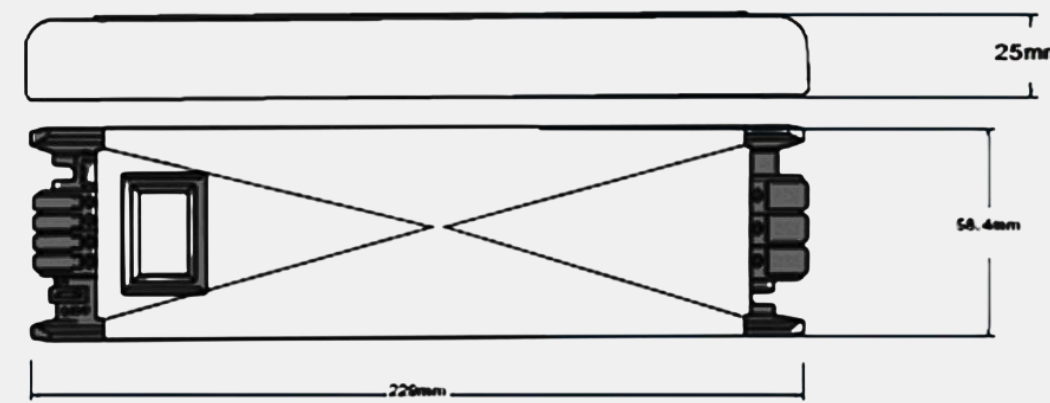

арт. 360012