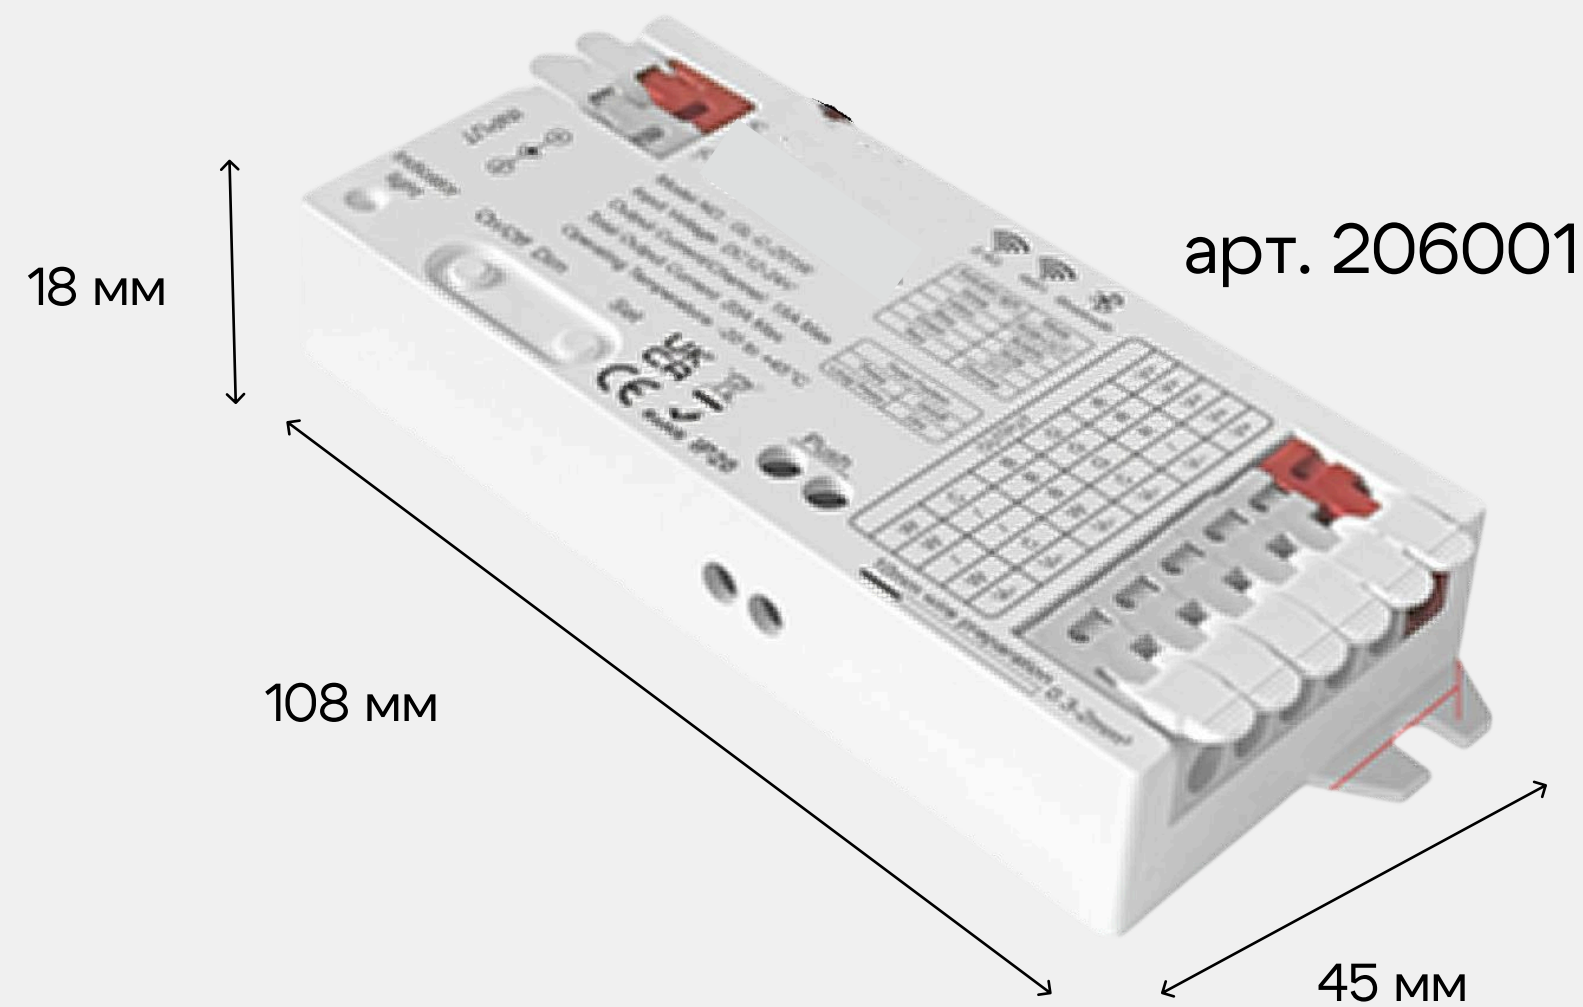

КОНТРОЛЛЕРЫ TUYA WIFI BLUETOOTH RF 5 В 1

(MONO, CCT MIX, RGB, RGBW, RGB-CCT-MIX)

- Самозажимные клеммы - превращают процесс монтажа в секундное дело
- Наличие Bluetooth - обеспечивает управление при отсутствии связи по Wi-Fi
- Управление осуществляется с помощью:
 - приложения SMART LIFE
 - голосового помощника Яндекс Алиса
 - пульта управления RF 2.4 GHz
 - выключателя возвратного типа PUSH DIM
- Максимальное сечение провода 2 мм²