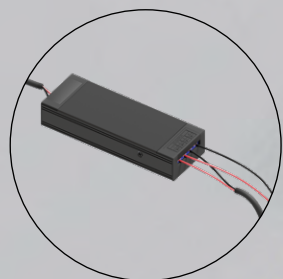

ОДНОЦВЕТНЫЕ ЛЕНТЫ С ТЕХНОЛОГИЕЙ ПОВЕРХНОСТНОГО МОНТАЖА 48В

- Единая печатная плата без паек
- Равномерное свечение
- Максимальная длина подключаемого отрезка — 30 метров

Артикулы этого решения:

- Лента А4812010-08-4К – 144Вт 10м
- Профиль ОПТИМА / ОПТИМА А722205 – 12м
- Световая линия ПРОФИЛЬ-АКСЕССОРАЙЗ / PROFILE-ACCESSORIES А700205 – 5шт
- Шинопровод ОПТИМА / ОПТИМА А720206 – 2м
- Коннектор ввода питания ОПТИМА-АКСЕССОРАЙЗ / ОПТИМА-ACCESSORIES А740106 – 1шт
- Светильник ОПТИМА / ОПТИМА А7262РL-1WН 16Вт – 1шт
- Блок питания ПРО / ПРО А481405N 250Вт

Ленту 48В можно подключить от одного блока питания с магнитной трековой системой

ТЭЙП / TAPE

A4812010-01-3K 7,2W/M 3000K 800 LM/M 120LED/M

A4812010-02-4K 7,2W/M 4000K 800 LM/M 120LED/M

Максимальная длина подключения ленты 30 метров