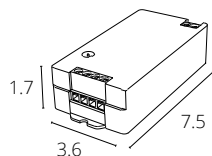

Групповое управление — контролируйте несколько лент одновременно.

УПРАВЛЕНИЕ СВЕТОМ

SMART / SMART контроллер Макс. нагрузка

A70C-01CH-WF 1 канал (1x15A) DC 12-24V 180-360Вт

Аналоговый способ группового управления системой освещения PUSH-DIM — сочетание традиционного управления и умных технологий. Плавная регулировка яркости в одно движение, возможность интеграции в умный дом.