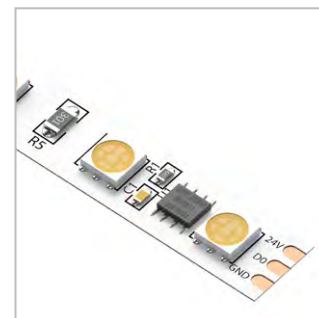

ОДНОЦВЕТНЫЕ ЛЕНТЫ С ТЕХНОЛОГИЕЙ ПОВЕРХНОСТНОГО МОНТАЖА 48В

- Единая печатная плата без паек
- Равномерное свечение
- Максимальная длина подключаемого отрезка — 30 метров

Артикулы этого решения:

- Лента А4812010-08-4К – 144Вт 10м
- Профиль ОПТИМА / ОПТИМА А722205 – 12м
- Световая линия ПРОФИЛЬ-АКСЕССОРАЙЗ / PROFILE-ACCESSORIES А700205 – 5шт
- Шинопровод ОПТИМА / ОПТИМА А720206 – 2м
- Коннектор ввода питания ОПТИМА-АКСЕССОРАЙЗ / ОПТИМА-ACCESSORIES А740106 – 1шт
- Светильник ОПТИМА / ОПТИМА А7262РL-1WН 16Вт – 1шт
- Блок питания ПРО / ПРО А481405N 250Вт