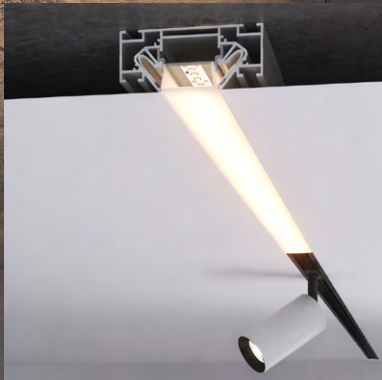

Артикулы этого решения:

- Лента А4812010-08-4К – 144Вт 10м
- Профиль ОПТИМА / ОПТИМА А722205 – 12м
- Световая линия ПРОФИЛЬ-АКСЕССОРАЙЗ / PROFILE-ACCESSORIES А700205 – 5шт
- Шинопровод ОПТИМА / ОПТИМА А720206 – 2м
- Коннектор ввода питания ОПТИМА-АКСЕССОРАЙЗ / ОПТИМА-ACCESSORIES А740106 – 1шт
- Светильник ОПТИМА / ОПТИМА А7262РL-1WН 16Вт – 1шт
- Блок питания ПРО / ПРО А481405N 250Вт