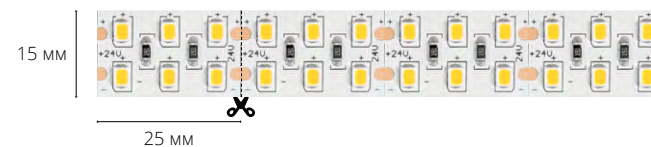

ТЭЙП / TAPE

A2424015-01-3K	20W/M	3000K	2200 LM/M	240LED/M
A2424015-02-4K	20W/M	4000K	2200 LM/M	240LED/M
A2424015-03-6K	20W/M	6000K	2200 LM/M	240LED/M