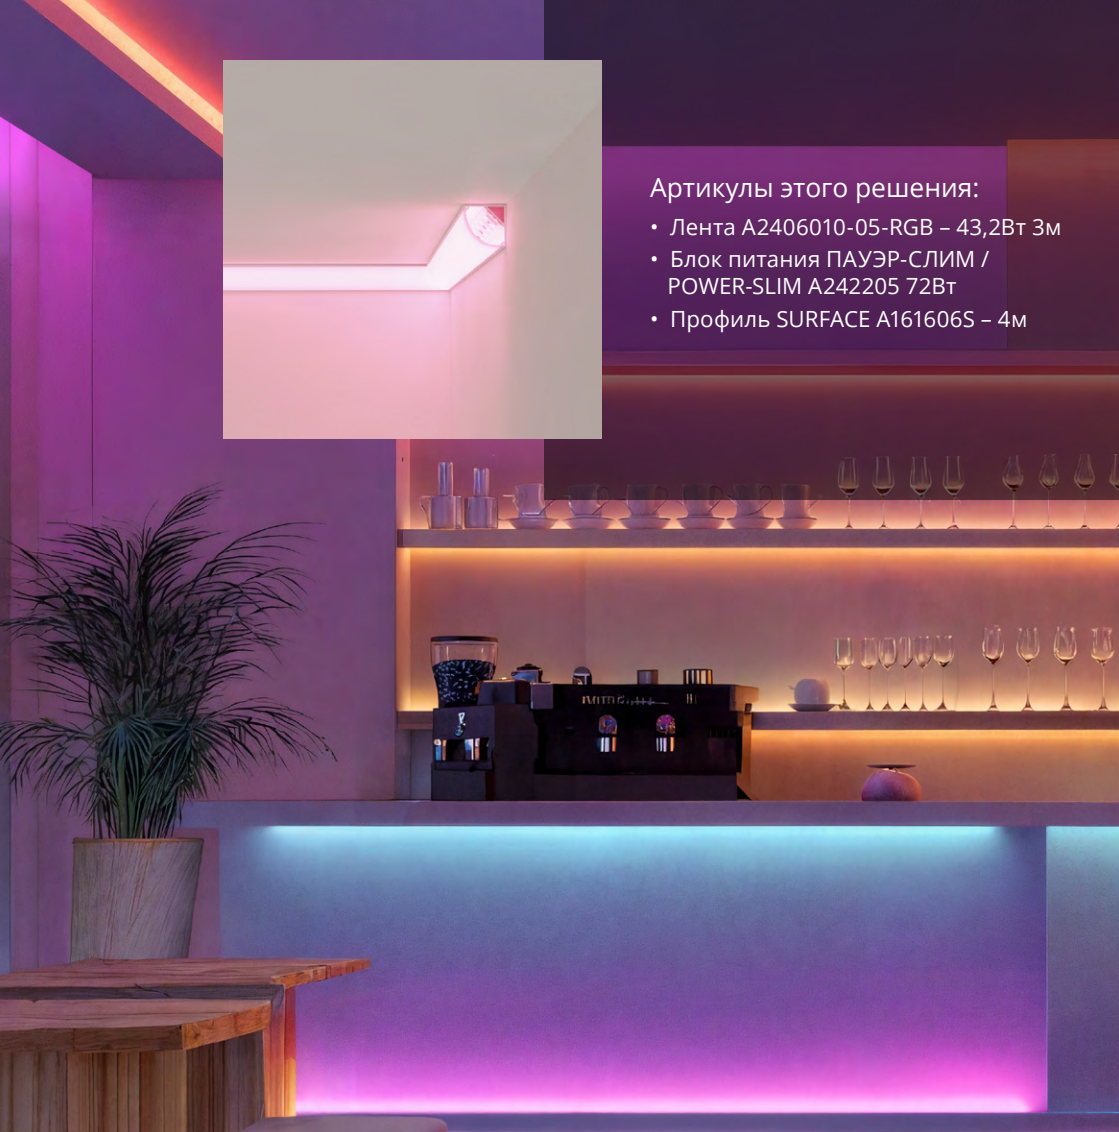

Артикулы этого решения:

- Лента A2406010-05-RGB – 43,2Вт 3м
- Блок питания ПАУЭР-СЛИМ / POWER-SLIM A242205 72Вт
- Профиль SURFACE A161606S – 4м

СВЕТОДИОДНЫЕ ЛЕНТЫ ДЛЯ ДИНАМИЧЕСКИХ ЭФФЕКТОВ (SPI)

Адресная лента SPI — это тип светодиодной ленты, которая позволяет создавать индивидуальные сценарии, используя адресный контроллер. Эта функция открывает возможности для создания разнообразных световых эффектов, от простых, таких как «бегущий огонь», до сложных динамических изображений. Программирование сценариев и управление светодиодной лентой через приложение Smart Life.