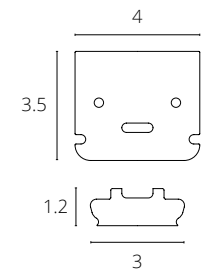

ЗАГЛУШКА

A691005E   СЕРЫЙ

ALUM
PLASTIC

Заглушка для профиля A690205
Комплект заглушек для профиля A690205
В комплекте: торцевая заглушка - 2 шт,
внутренняя заглушка - 2шт.