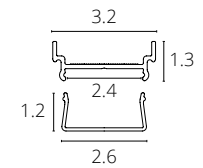

ПРОФИЛЬ ДЛЯ НАТЯЖНОГО ПОТОЛКА

A722205   СЕРЫЙ   2 метра

ALUM

Профиль для монтажа накладного шинпровода ОРТИМА / ОПТИМА в натяжной потолок (ПВХ) и для создания световой линии. Для создания световой линии необходимо приобрести комплект из профиля и рассеивателя А700205

ПРОФИЛЬ-АКСЕССОРАЙЗ / PROFILE-ACCESSORIES

A700205   СЕРЫЙ   2 метра

ALUM

Световая линия для профиля А722205, позволяет соединить шинпровод ОРТИМА / ОПТИМА и линию света. В комплекте: профиль для светодиодной ленты шириной до 24 мм, рассеиватель

ПРОФИЛЬ ДЛЯ НАТЯЖНОГО ПОТОЛКА RAUND для ARTE LAMP

A732205   СЕРЫЙ   2 метра

ALUM

Профиль для монтажа накладного шинпровода ОРТИМА / ОПТИМА в натяжной потолок (ПВХ) и для создания световой линии. Для создания световой линии необходимо приобрести комплект из профиля и рассеивателя А732205RS

РАССЕИВАТЕЛЬ

A732205RS   БЕЛЫЙ   1 метр

Матовый рассеиватель для профиля А732205. Рассеиватель поставляется согласно общей длине профиля кратно 1 метру.