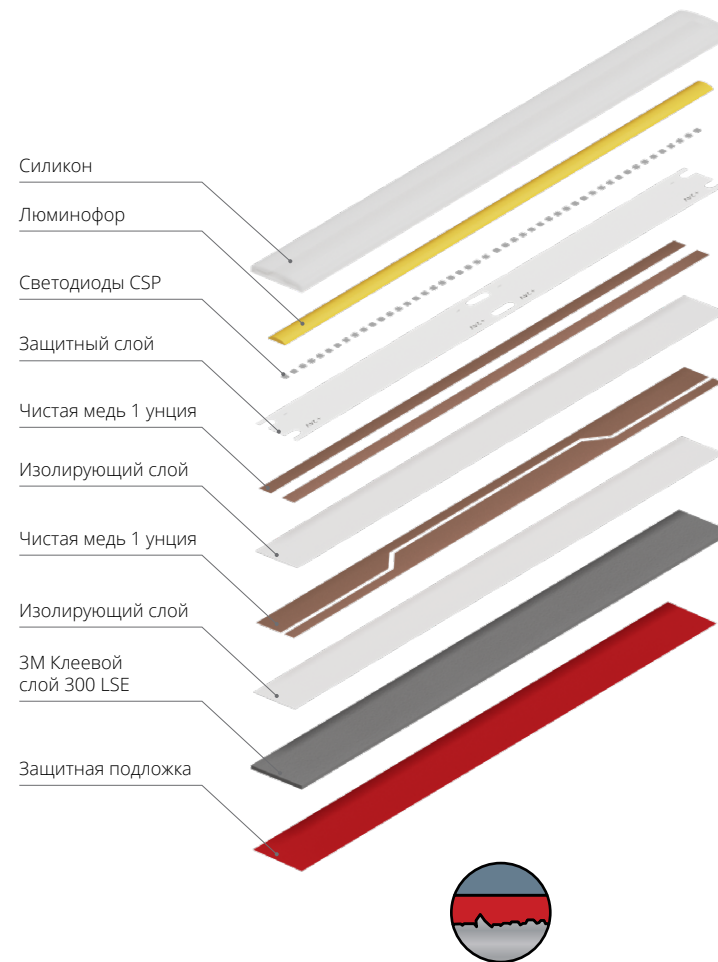

A2448010-01-3K	13W/M	3000K	1000 LM/M	480LED/M
A2448010-02-4K	13W/M	4000K	1000 LM/M	480LED/M
A2448010-03-6K	13W/M	6000K	1000 LM/M	480LED/M

КРЕПЕЖ

A2448010C

В комплекте 10 шт.

ЗАГЛУШКА

A2448010E

В комплекте 10 шт.

Можно использовать на неровных поверхностях

- Silicon высокого качества с антикоррозийной поверхностью
- Единая печатная медная плата без паяк обеспечивает механическую прочность и эффективный теплоотвод
- Клеевой слой 3M/VHB обладает высокой стойкостью к температурным перепадам, атмосферным воздействиям и УФ-излучению, можно использовать на неровных поверхностях