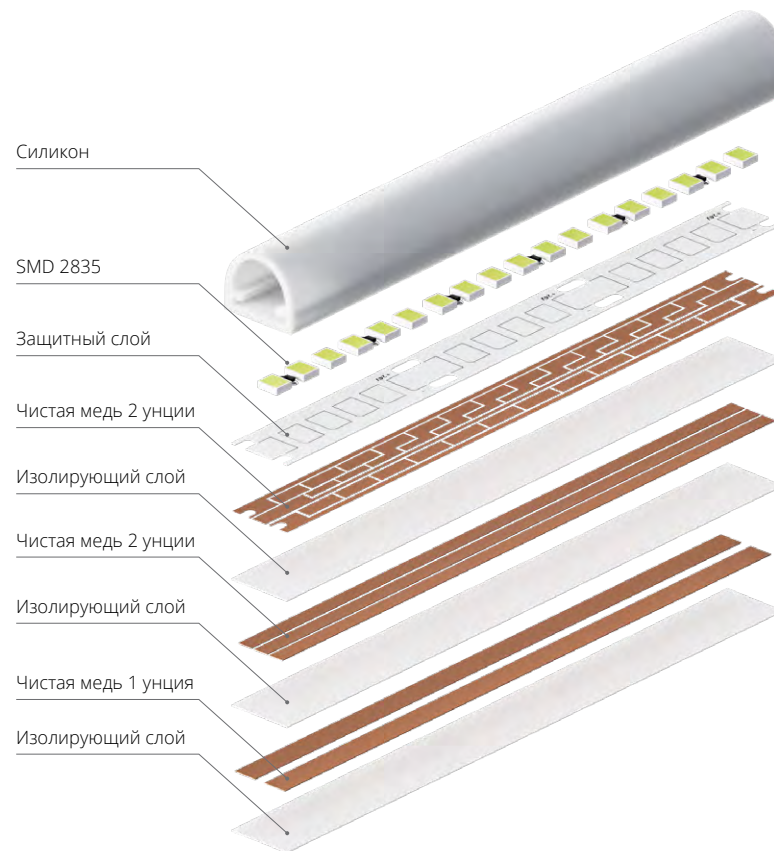

Термостойкая неоновая лента предназначена для использования в помещениях с повышенной влажностью и температурой до 100°C. В комплекте: 2 заглушки с выводом провода, 2 заглушки, 10 силиконовых крепежей

В комплекте 10 шт.

- Силиконовый кожух обеспечивает надежную защиту ленты от перепадов температур, влаги и ультрафиолетового излучения
- Усиленная конструкция ленты: 3 слоя меди. Суммарная толщина медной платы — 5 унций для лучшего рассеивания тепла, повышенной надежности и использования ленты в экстремальных условиях
- Лента монтируется на поверхность с помощью силиконовых крепежей, клеевой слой не предусмотрен.