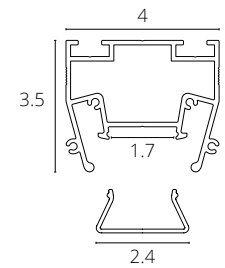

РАССЕИВАТЕЛЬ

A732205RS БЕЛЫЙ 1 метр

Матовый рассеиватель для профиля А732205. Рассеиватель поставляется согласно общей длине профиля кратно 1 метру.

ЛАЙТ ЛАЙН / LIGHT LINE

A690205 СЕРЫЙ 2 метра

ALUM

Световая линия для натяжного потолка.
В комплекте: рассеиватель для светодиодной ленты шириной до 15 мм