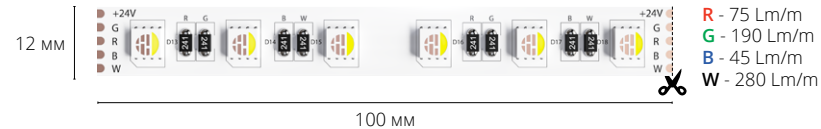

R - 75 Lm/m
G - 190 Lm/m
B - 45 Lm/m

АКВА ТЭЙП / AQUA TAPE

A2406010-02-RGB 14,4W/M RGB 60LED/M

R - 75 Lm/m
G - 190 Lm/m
B - 45 Lm/m

ТЭЙП / TAPE

A2406012-02-RGB3K 14,4W/M RGB+W 3000K 60LED/M

A2406012-01-RGB4K 14,4W/M RGB+W 4000K 60LED/M