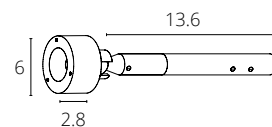

СКАЙКРОСС / SKYCROSS

СКАЙКРОСС НЕОН / SKYCROSS NEON

A603506N 3000 K 12W/M 1000 LM/M 366LED/M

A604506N 4000 K 12W/M 1000 LM/M 366LED/M

В комплекте: гибкий неон круглый 6 м, 2 стеновых крепления с держателями, направляющими и набор для монтажа