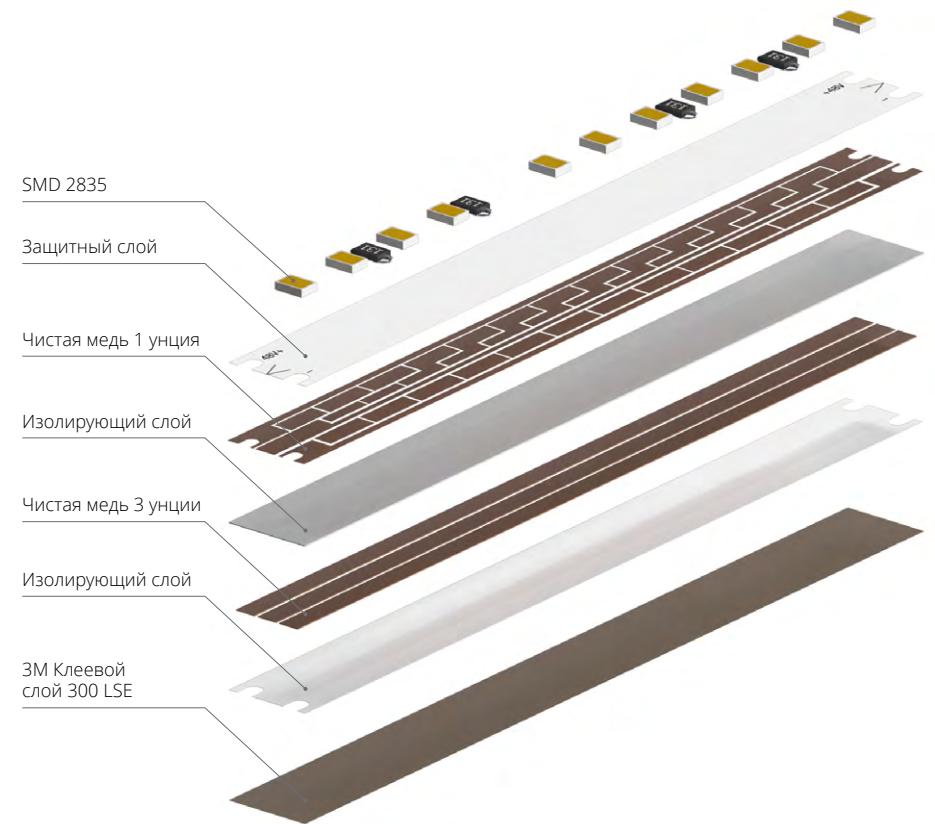

ОДНОЦВЕТНЫЕ ЛЕНТЫ С ТЕХНОЛОГИЕЙ ПОВЕРХНОСТНОГО МОНТАЖА 48В

- Единая печатная плата без паек
- Равномерное свечение
- Максимальная длина подключаемого отрезка — 30 метров

Артикулы этого решения:

- Лента А4812010-08-4К – 144Вт 10м
- Профиль ОПТИМА / ОПТИМА А722205 – 12м
- Световая линия ПРОФИЛЬ-АКСЕССОРАЙЗ / PROFILE-ACCESSORIES А700205 – 5шт
- Шинопровод ОПТИМА / ОПТИМА А720206 – 2м
- Коннектор ввода питания ОПТИМА-АКСЕССОРАЙЗ / ОПТИМА-ACCESSORIES А740106 – 1шт
- Светильник ОПТИМА / ОПТИМА А7262РL-1WН 16Вт – 1шт
- Блок питания ПРО / ПРО А481405N 250Вт