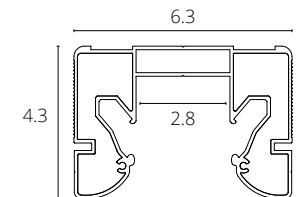

РАССЕИВАТЕЛЬ

A732205RS   БЕЛЫЙ   1 метр

Матовый рассеиватель для профиля А732205. Рассеиватель поставляется согласно общей длине профиля кратно 1 метру.