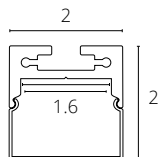

ЗАГЛУШКА

A202005E	СЕРЫЙ
A202006E	ЧЕРНЫЙ

Заглушка для профиля A202005S, A202006S, A202066S
В комплекте: 2 заглушки