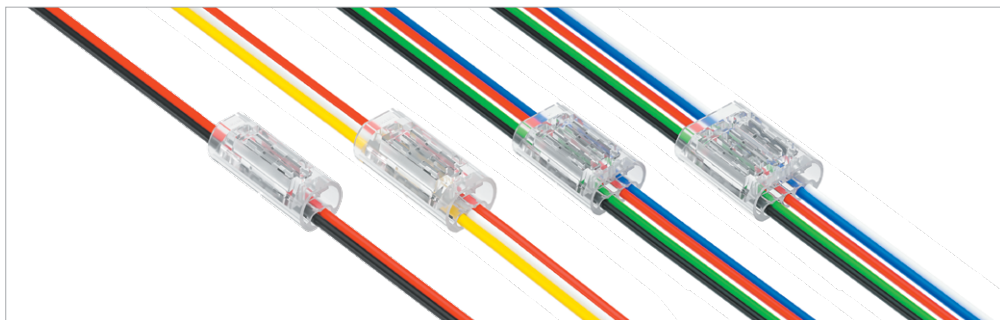

УНИВЕРСАЛЬНЫЙ КОННЕКТОР

A40-10-1CCT 5A коннектор 9 в 1

Универсальный коннектор для одноцветной
светодиодной ленты:
24V 240 SMD2835/m 10mm
48V 120 SMD2835/m 10mm

СОЕДИНИТЕЛЬНАЯ КЛЕММА

A50-20-2PIN 4.5A Max 300V

Соединительная клемма 2 PIN
для провода 20-22AWG

СОЕДИНИТЕЛЬНАЯ КЛЕММА

A50-20-3PIN 4.5A Max 300V

Соединительная клемма 3 PIN
для провода 20-22AWG

СОЕДИНИТЕЛЬНАЯ КЛЕММА

A50-20-4PIN 4.5A Max 300V

Соединительная клемма 4 PIN
для провода 20-22AWG

СОЕДИНИТЕЛЬНАЯ КЛЕММА

A50-20-5PIN 4.5A Max 300V

Соединительная клемма 5 PIN
для провода 20-22AWG

ВЛАГОЗАЩИЩЕННЫЙ КОННЕКТОР

A68-01-2PIN Max 16A

Влагозащищенный коннектор
для проводов сечением макс. 1,5 мм²

ПРОВОД 2-ЖИЛЬНЫЙ

A20-2W 20 AWG 50 метров

ПРОВОД 3-ЖИЛЬНЫЙ

A20-3W 20 AWG 50 метров

ПРОВОД 4-ЖИЛЬНЫЙ

A20-4W 20 AWG 50 метров

ПРОВОД 5-ЖИЛЬНЫЙ

A20-5W 20 AWG 50 метров

Тросовая система креплений СКАЙКРОСС / SKYCROSS — инструмент для создания выразительных световых композиций. Шарнирные механизмы позволяют направлять поток света под необходимым углом. «Парящий» эффект снижает визуальную нагрузку в интерьере. Продуманная конструкция обеспечивает простой и быстрый монтаж. Система подходит для зонирования пространства, формирования световых акцентов на архитектурных объектах и создания атмосферы за счёт направленного света.