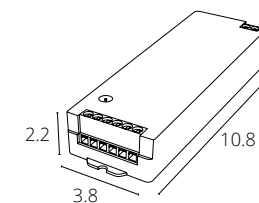

Для двухканального контроллера A70C-02CH-WF

SMART / SMART пульт управления

A70RC-04CH-BK RF 2,4GHZ 4 зоны DC 3V (2xAAA)

Для контроллеров A70C-03CH-WF, A70C-04CH-WF,
A72C-01CH-WF

ЭСПИАЙ / SPI контроллер

A72C-01CH-WF 1 канал (1X12A) DC 5-24V 720pix