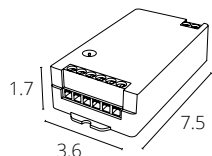

SMART / SMART контроллер Макс. нагрузка

A70C-04CH-WF 4 канала (4x3.5A) DC 12-24V 180-360Вт