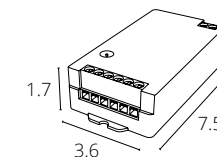

Отпустите кнопку — и яркость фиксируется на выбранном уровне.

SMART / SMART контроллер Макс. нагрузка

A70C-02CH-WF 2 канала (2x7.5A) DC 12-24V 180-360Вт

SMART / SMART контроллер Макс. нагрузка

A71C-01CH-WF 1 канал (1x10A) DC 12-48V 120-480Вт