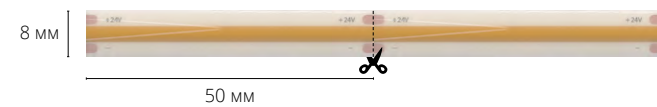

АКВА ЛЭЙН / AQUA LANE

A2432008-04-3K	10W/M	3000K	850 LM/M	320LED/M
A2432008-05-4K	10W/M	4000K	850 LM/M	320LED/M
A2432008-06-6K	10W/M	6000K	850 LM/M	320LED/M

24V 5m Ra ≥90 **СКОТН 3M** IP65 COB