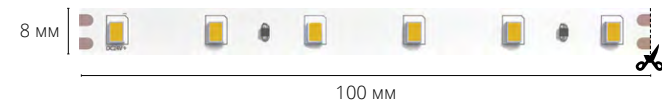

ARTE
LAMP

СВЕТОДИОДНЫЕ
ЛЕНТЫ

ОДНОЦВЕТНЫЕ ЛЕНТЫ С ТЕХНОЛОГИЕЙ ПОВЕРХНОСТНОГО МОНТАЖА (SMD)

Светодиоды Sanan с бином в пределах двух шагов эллипса МакАдама (SDCM<2) гарантируют отсутствие различий по оттенку и цветовой температуре.