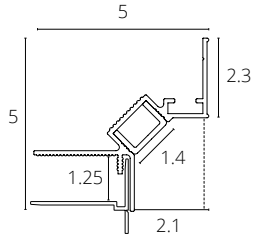

Теневой профиль для гипсокартонных потолков. Возможность добавления светодиодной ленты. В комплекте: пластиковая вставка, которая упрощает отделочные работы. Рассеиватель A671005RS приобретается отдельно