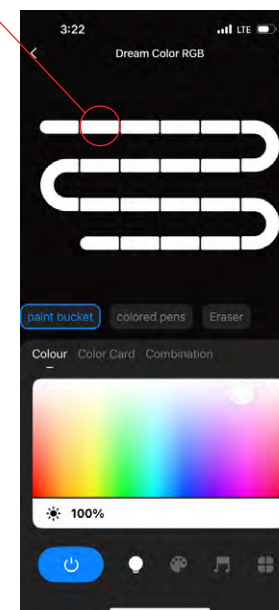

SMART / SMART пульт управления

A70RC-01CH-BK RF 2,4GHZ 4 зоны DC 3V (2xAAA)

Для одноканальных контроллеров
A70C-01CH-WF, A71C-01CH-WF

SMART / SMART пульт управления

A70RC-02CH-BK RF 2,4GHZ 4 зоны DC 3V (2xAAA)

Для двухканального контроллера A70C-02CH-WF

SMART / SMART пульт управления

A70RC-04CH-BK RF 2,4GHZ 4 зоны DC 3V (2xAAA)

Для контроллеров A70C-03CH-WF, A70C-04CH-WF,
A72C-01CH-WF

ЭСПИАЙ / SPI контроллер

A72C-01CH-WF 1 канал (1X12A) DC 5-24V 720pix

Используется с одноцветной SPI лентой и RGB SPI

Адресный контроллер ЭСПИАЙ / SPI позволяет управлять каждым сегментом светодиодов по отдельности, создавая различные динамические световые эффекты. Чипы на каждом сегменте используются для передачи данных между контроллером и светодиодами, позволяя создавать сложные световые сценарии, такие как «бегущий огонь» и другие.

1 сегмент светодиодов = 1 пиксель