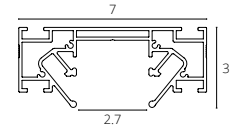

ПРОФИЛЬ ДЛЯ НАТЯЖНОГО ПОТОЛКА

A722205   СЕРЫЙ   2 метра

ALUM

Профиль для монтажа накладного шинпровода ОРТИМА / ОПТИМА в натяжной потолок (ПВХ) и для создания световой линии. Для создания световой линии необходимо приобрести комплект из профиля и рассеивателя А700205

ПРОФИЛЬ-АКСЕССОРАЙЗ / PROFILE-ACCESSORIES

A700205   СЕРЫЙ   2 метра

ALUM

Световая линия для профиля А722205, позволяет соединить шинпровод ОРТИМА / ОПТИМА и линию света. В комплекте: профиль для светодиодной ленты шириной до 24 мм, рассеиватель