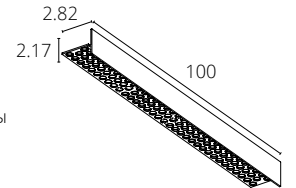

КОННЕКТОР

A641205L СЕРЫЙ

Коннектор угловой для профилей под натяжной потолок
Подходит к A670233, A670206, A680233, A680206
В комплекте: 2 коннектора, 4 винта

ПЛАСТИКОВАЯ ВСТАВКА

A600133 БЕЛЫЙ 1 метр

Подходит для ГКЛ, упрощает отделочные работы