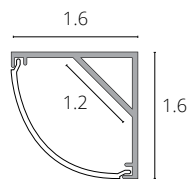

ЗАГЛУШКА

A070905E	СЕРЫЙ
-----------------	-------

Заглушка для профиля A070905S
В комплекте: 2 заглушки

СЕРФЭЙС / SURFACE

A161605S	СЕРЫЙ	2 метра
A161606S	ЧЕРНЫЙ	2 метра

ALUM

Профиль накладной угловой для установки светодиодных лент шириной не более 10 мм. В комплекте: 2м профиль, 2м рассеиватель, 2 заглушки, 4 крепежа, 4 винта.