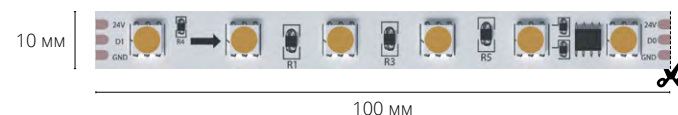

Артикулы этого решения:

- Лента A2406010-05-RGB – 43,2Вт 3м
- Блок питания ПАУЭР-СЛИМ / POWER-SLIM A242205 72Вт
- Профиль SURFACE A161606S – 4м

СВЕТОДИОДНЫЕ ЛЕНТЫ ДЛЯ ДИНАМИЧЕСКИХ ЭФФЕКТОВ (SPI)

Адресная лента SPI — это тип светодиодной ленты, которая позволяет создавать индивидуальные сценарии, используя адресный контроллер. Эта функция открывает возможности для создания разнообразных световых эффектов, от простых, таких как «бегущий огонь», до сложных динамических изображений. Программирование сценариев и управление светодиодной лентой через приложение Smart Life.