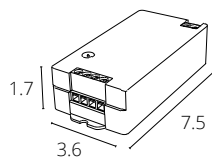

SMART / SMART контроллер Макс. нагрузка

A70C-03CH-WF 3 канала (3x5A) DC 12-24V 180-360Вт