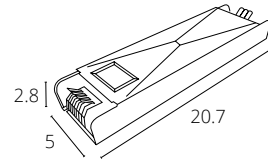

БЛОКИ ПИТАНИЯ

ПАУЭР-ПРО / POWER-PRO

A240105N 100Вт, 4.2А

ПАУЭР-ПРО / POWER-PRO

A240205N 150Вт, 6.25А

ПАУЭР-ПРО / POWER-PRO

A240305N 200Вт, 8.3А

ПАУЭР-ПРО / POWER-PRO