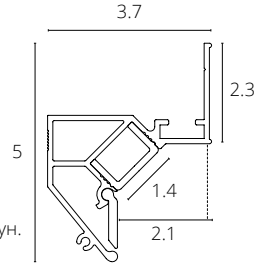

ГЭП / GAP

A680233 БЕЛЫЙ 2 метра

A680206 ЧЕРНЫЙ 2 метра

ALUM

Теневой профиль для натяжных потолков. В комплекте: вставка-заглушка, закрывающая гарпун. Возможность добавления светодиодной ленты. Рассеиватель A671005RS приобретается отдельно