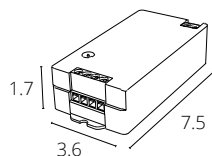

SMART / SMART контроллер Макс. нагрузка

A70C-02CH-WF 2 канала (2x7.5A) DC 12-24V 180-360Вт