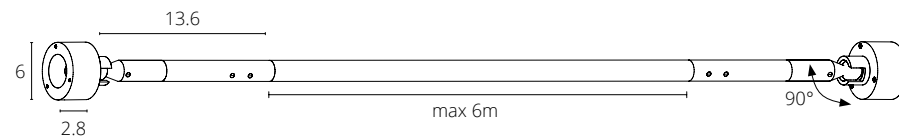

СКАЙКРОСС НЕОН / SKYCROSS NEON

A603506N 3000 K 12W/M 1000 LM/M 366LED/M

A604506N 4000 K 12W/M 1000 LM/M 366LED/M

В комплекте: гибкий неон круглый 6 м, 2 стеновых крепления с держателями, направляющими и набор для монтажа

СКАЙКРОСС НЕОН / SKYCROSS NEON

A606606N ЧЕРНЫЙ

Набор креплений для тросовой системы СКАЙКРОСС НЕОН / SKYCROSS NEON, для создания различных световых сценариев

Двусторонняя светодиодная лента