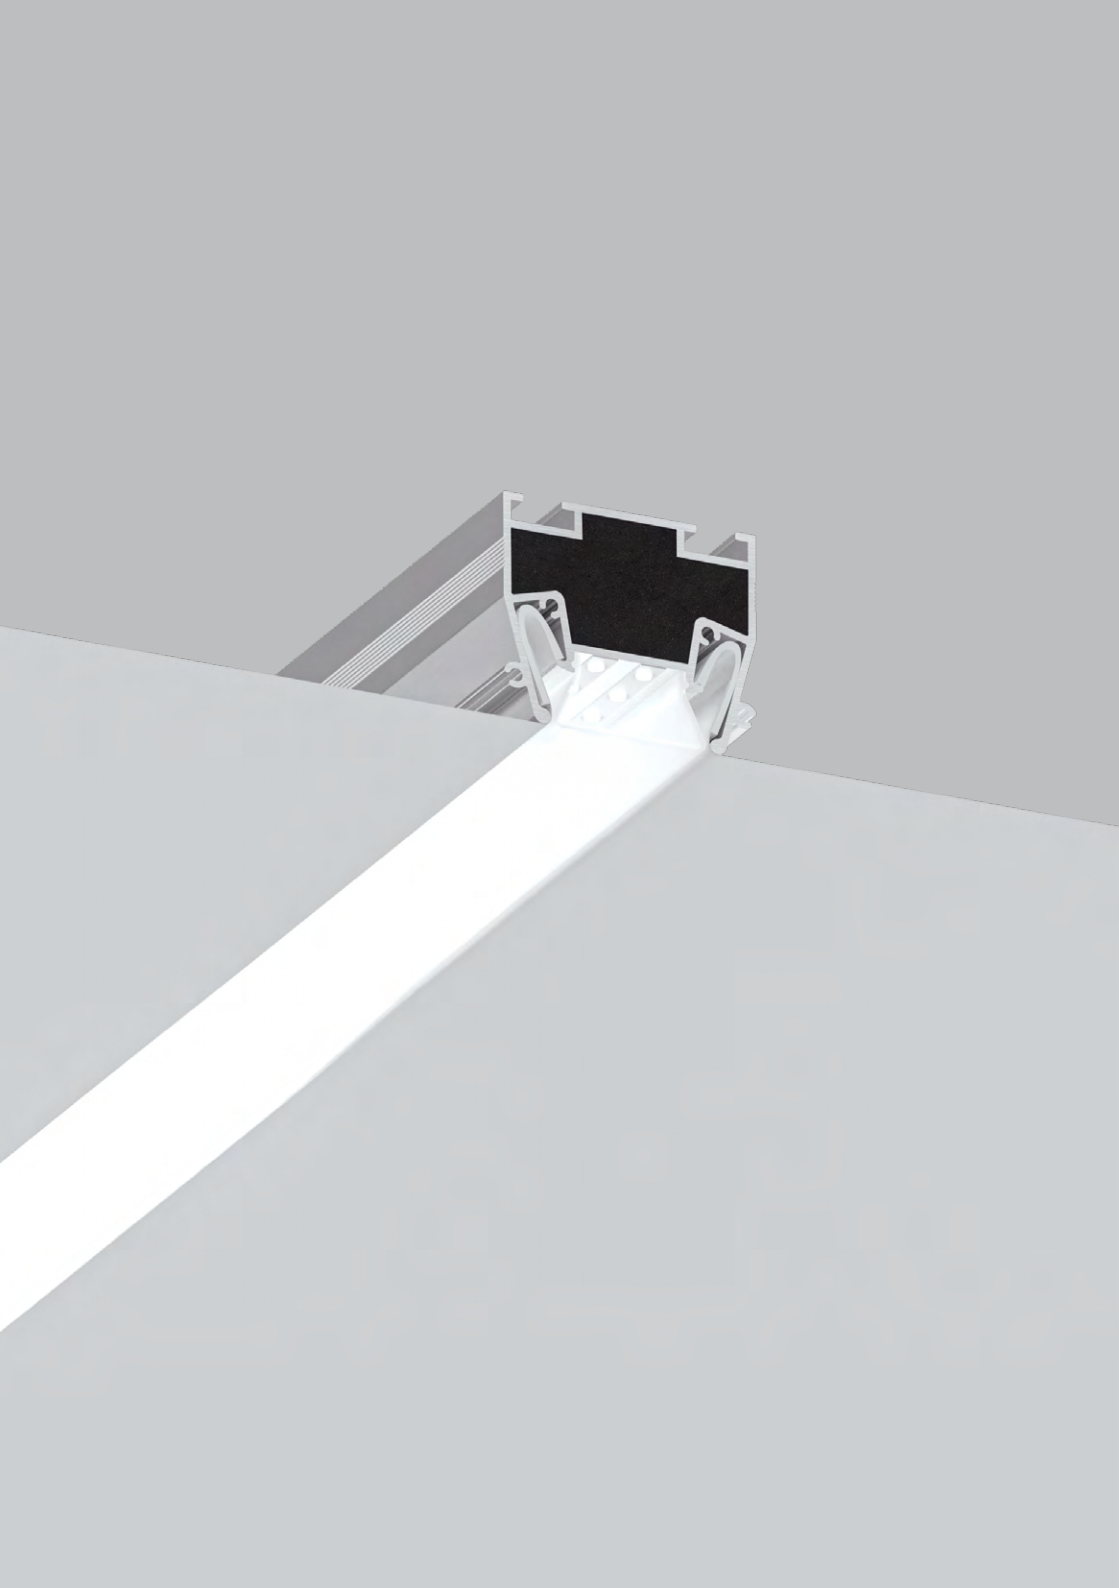

ЛАЙТ ЛАЙН / LIGHT LINE

A690205   СЕРЫЙ   2 метра

ALUM

Световая линия для натяжного потолка.
В комплекте: рассеиватель для светодиодной ленты шириной до 15 мм

ЗАГЛУШКА

A691005E   СЕРЫЙ

ALUM
PLASTIC

Заглушка для профиля A690205
Комплект заглушек для профиля A690205
В комплекте: торцевая заглушка - 2 шт,
внутренняя заглушка - 2шт.

КОННЕКТОР

A641105I   СЕРЫЙ

Коннектор прямой для профилей
под натяжной потолок
Подходит к A690205
В комплекте: 2 коннектора, 4 винта

КОННЕКТОР

A641205L   СЕРЫЙ

Коннектор угловой для профилей
под натяжной потолок
Подходит к A690205
В комплекте: 2 коннектора, 4 винта