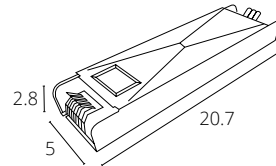

БЛОКИ ПИТАНИЯ

ПАУЭР-ПРО / POWER-PRO

A240105N 100Вт, 4.2А

ПАУЭР-ПРО / POWER-PRO

A240205N 150Вт, 6.25А

ПАУЭР-ПРО / POWER-PRO

A240305N 200Вт, 8.3А

ПАУЭР-ПРО / POWER-PRO