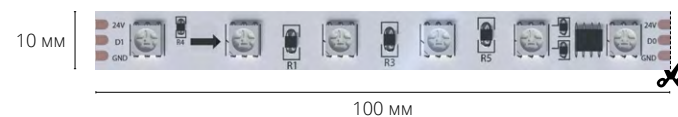

R - 75 Lm/m
G - 190 Lm/m
B - 45 Lm/m

ЭСПИАЙ / SPI

A2406010-05-RGB	14,4W/M	RGB	60LED/M