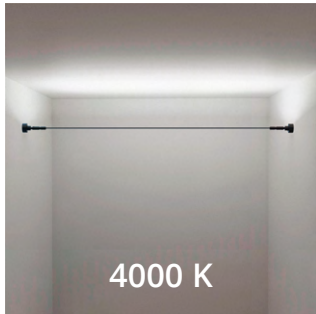

ТЭЙП / TAPE	Светодиодная лента		Блок питания	
A600506-120-4K	LED 48W	A2412008-02-4K	5000 LM	A240105N
A600506-180-4K	LED 72W	A2418008-02-4K	6750 LM	A240105N
A600506-240-4K	LED 96W	A2424010-02-4K	9000 LM	A240205N
A600506-320-4K	LED 50W	A2432008-02-4K	4250 LM	A240105N

24V 5m Ra ≥90 IP20 СКОТЧ 3M SMD 2835