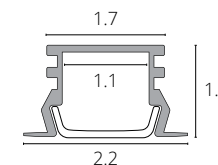

ЗАГЛУШКА

A141005E	СЕРЫЙ
-----------------	-------

Заглушка для профиля A141005R
В комплекте: 2 заглушки

ИНТЕГРЭЙШН / INTEGRATION

A221205R	СЕРЫЙ	2 метра
-----------------	-------	---------

ALUM

Профиль встраиваемый для установки светодиодных лент шириной не более 10 мм. В комплекте: 2м профиль, 2м рассеиватель, 2 заглушки, 4 крепежа, 4 винта.