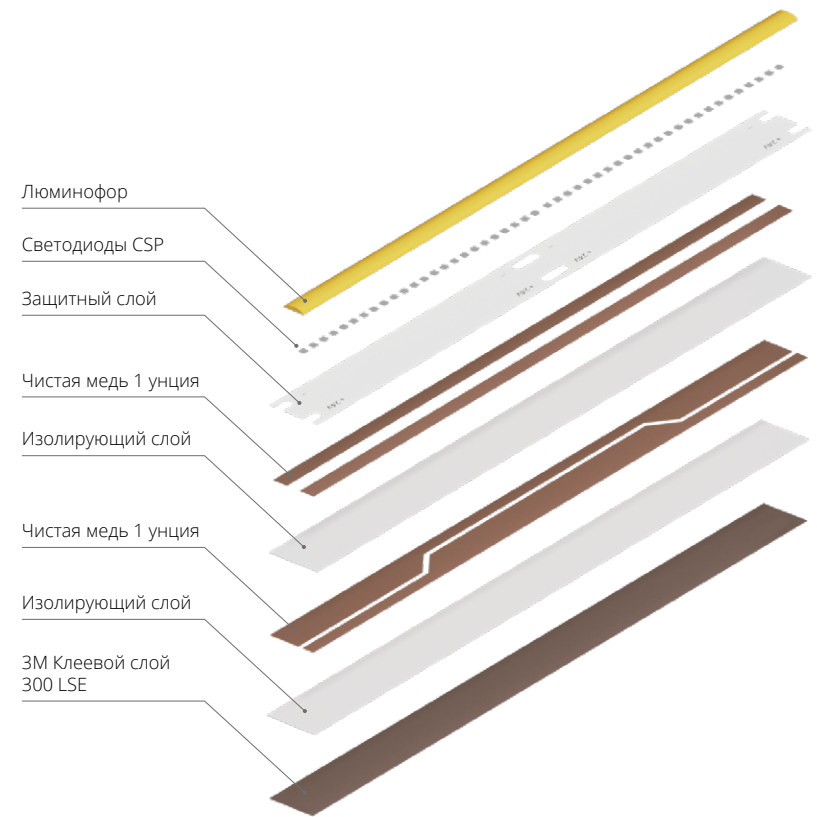

АКВА ЛЭЙН / AQUA LANE

A2432008-04-3K	10W/M	3000K	850 LM/M	320LED/M
A2432008-05-4K	10W/M	4000K	850 LM/M	320LED/M
A2432008-06-6K	10W/M	6000K	850 LM/M	320LED/M

24V 5m Ra ≥90 **СКОТН 3M** IP65 COB