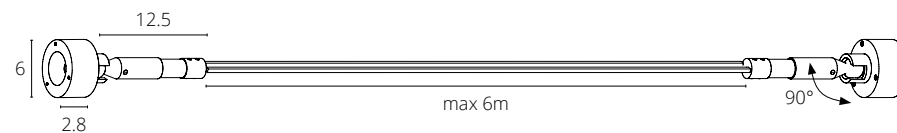

СКАЙКРОСС НЕОН / SKYCROSS NEON

A606606N ЧЕРНЫЙ

Набор креплений для тросовой системы СКАЙКРОСС НЕОН / SKYCROSS NEON, для создания различных световых сценариев

Двусторонняя светодиодная лента

СКАЙКРОСС / SKYCROSS