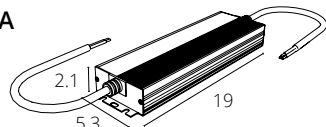

ПАУЭР-АКВА / POWER-AQUA

A241005 100Вт, 4.2А

A241005N 100Вт, 4.2А