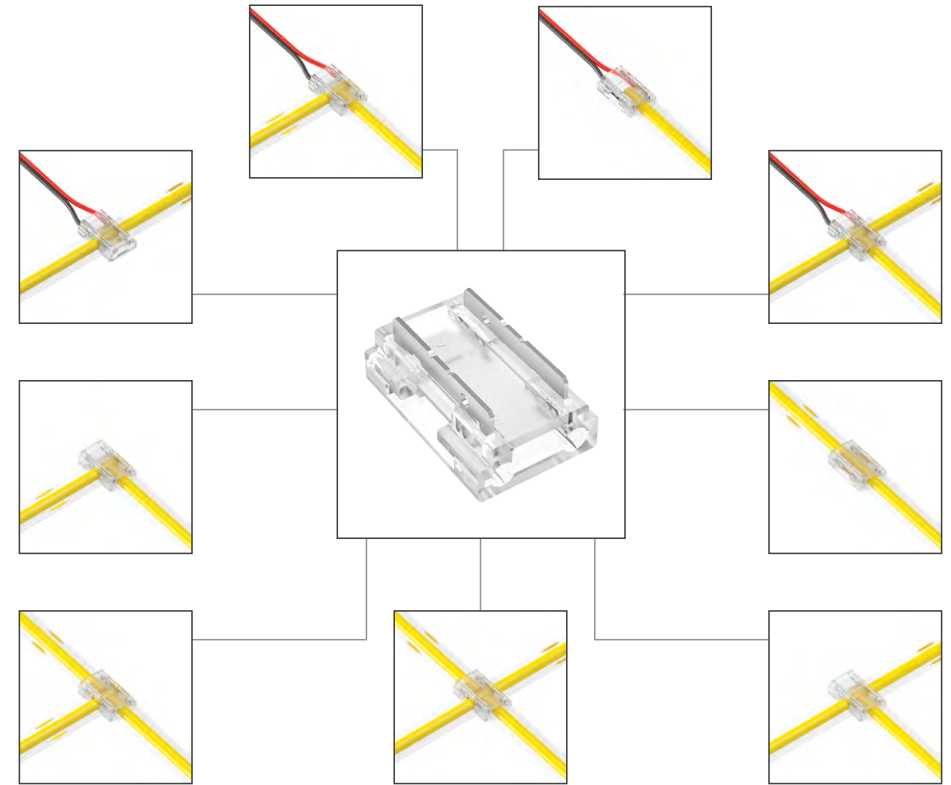

УНИВЕРСАЛЬНЫЙ КОННЕКТОР

A40-08-1CCT 5A коннектор 9 в 1

Универсальный коннектор для одноцветной
светодиодной ленты:
24V 120 SMD2835/m 8mm
24V 180 SMD2835/m 8mm
24V COB 8mm

УНИВЕРСАЛЬНЫЙ КОННЕКТОР

A40-10-1CCT 5A коннектор 9 в 1

Универсальный коннектор для одноцветной
светодиодной ленты:
24V 240 SMD2835/m 10mm
48V 120 SMD2835/m 10mm