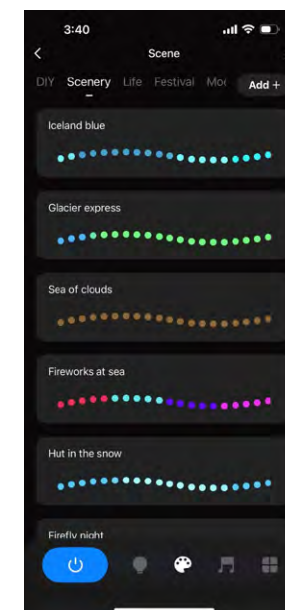

SMART / SMART пульт управления

A70RC-01CH-BK RF 2,4GHZ 4 зоны DC 3V (2xAAA)

Для одноканальных контроллеров
A70C-01CH-WF, A71C-01CH-WF

SMART / SMART пульт управления

A70RC-02CH-BK RF 2,4GHZ 4 зоны DC 3V (2xAAA)

Для двухканального контроллера A70C-02CH-WF

SMART / SMART пульт управления

A70RC-04CH-BK RF 2,4GHZ 4 зоны DC 3V (2xAAA)

Для контроллеров A70C-03CH-WF, A70C-04CH-WF,
A72C-01CH-WF

ЭСПИАЙ / SPI контроллер

A72C-01CH-WF 1 канал (1X12A) DC 5-24V 720pix

Используется с одноцветной SPI лентой и RGB SPI

Адресный контроллер ЭСПИАЙ / SPI позволяет управлять каждым сегментом светодиодов по отдельности, создавая различные динамические световые эффекты. Чипы на каждом сегменте используются для передачи данных между контроллером и светодиодами, позволяя создавать сложные световые сценарии, такие как «бегущий огонь» и другие.

1 сегмент светодиодов = 1 пиксель