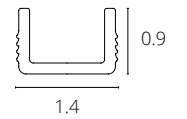

КОННЕКТОР

A641105I СЕРЫЙ

Коннектор прямой для профилей под натяжной потолок
Подходит к A670233, A670206, A680233, A680206
В комплекте: 2 коннектора, 4 винта

РАССЕИВАТЕЛЬ

A671005RS БЕЛЫЙ 1 метр

Матовый рассеиватель профиля A670233, A670206, A680233, A680206
Рассеиватель поставляется согласно общей длине профиля кратно 1 метру.