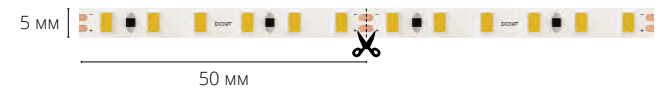

ТЭЙП / TAPE

A2412005-01-3K	9,6W/M	3000K	1000 LM/M	120LED/M
A2412005-02-4K	9,6W/M	4000K	1000 LM/M	120LED/M
A2412005-03-6K	9,6W/M	6000K	1000 LM/M	120LED/M