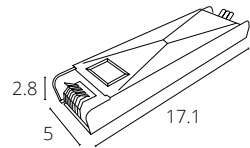

БЛОКИ ПИТАНИЯ

ПАУЭР-ПРО / POWER-PRO

A240105N 100Вт, 4.2А

ПАУЭР-ПРО / POWER-PRO

A240205N 150Вт, 6.25А

ПАУЭР-ПРО / POWER-PRO

A240305N 200Вт, 8.3А

ПАУЭР-ПРО / POWER-PRO