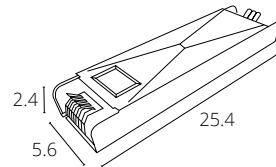

ПАУЭР-ПРО / POWER-PRO

A240505N 400Вт, 16.6А