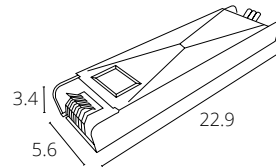

ПАУЭР-ПРО / POWER-PRO

A240405N 300Вт, 12А