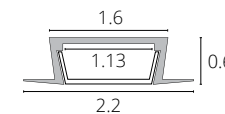

ЗАГЛУШКА

A300605E	СЕРЫЙ
-----------------	-------

Заглушка для профиля A300605R
В комплекте: 2 заглушки

ИНТЕГРЭЙШН / INTEGRATION

A220605R	СЕРЫЙ	2 метра
-----------------	-------	---------

ALUM

Профиль встраиваемый для установки светодиодных лент шириной не более 10 мм. В комплекте: 2м профиль, 2м рассеиватель, 2 заглушки, 4 крепежа, 4 винта.