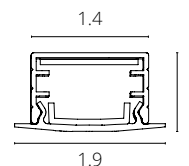

ЗАГЛУШКА

A161605E	СЕРЫЙ
A161606E	ЧЕРНЫЙ

Заглушка для профиля A161605S, A161606S
В комплекте: 2 заглушки

ИНТЕГРЭЙШН / INTEGRATION

A141005R	СЕРЫЙ	2 метра
-----------------	-------	---------

ALUM

Профиль встраиваемый для установки светодиодных лент шириной не более 10 мм. В комплекте: 2м профиль, 2м рассеиватель, 2 заглушки, 4 крепежа, 4 винта.