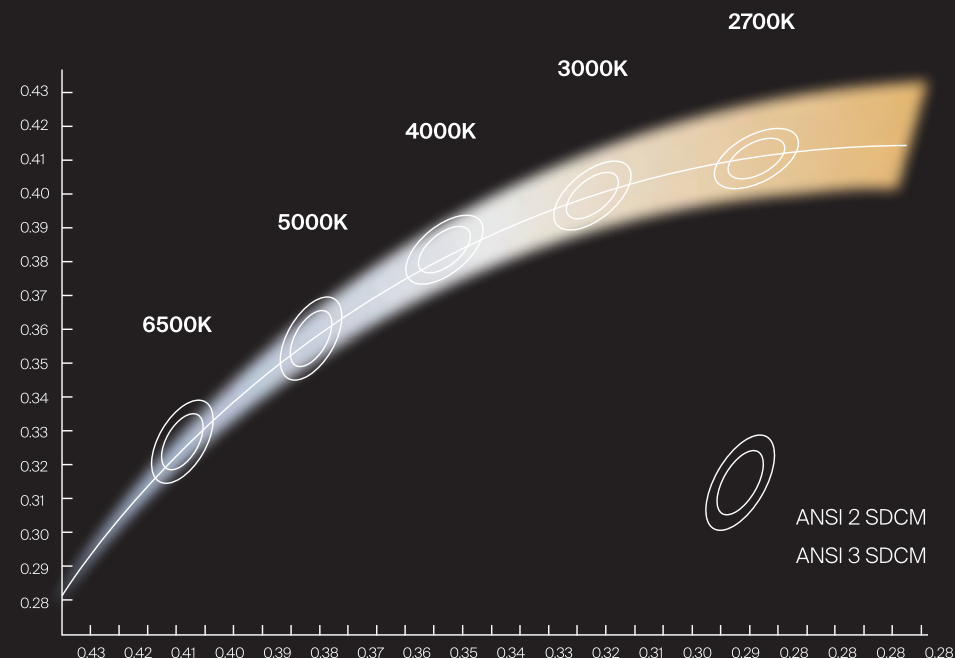

Контроль цвета

+ ОДИН BIN НОМЕР

гарантия 100% соответствия оттенков на всех светодиодных лентах.

+ ЦВЕТОПЕРЕДАЧА CRI ОТ 90

максимально точное и естественное воспроизведение цветов освещаемых предметов

+ SDCM < 2

разницу в цвете невозможно заметить невооруженным глазом даже при сравнении двух лент. Мы гарантируем идеальную однородность свечения на всех наших катушках.

Мы обеспечиваем высочайший стандарт цветового соответствия. При изготовлении проводится тщательная сортировка, гарантирующая, что цвет каждого светодиода находится в пределах одного BIN номера и двух шаговых эллипсов МакАдама (SDCM < 2)