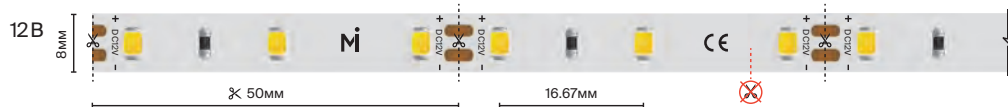

5 Вт/м

140 шт/м

Базовая 8-10 mm

подробнее на сайте

7.2 Вт/м

60 шт/м

IP	20		65	
Тип светодиодов	2835			
Светодиоды, шт/м	60			
Мощность, Вт/м	7.2			
Напряжение, В	12	24	12	24
Световой поток, лм/м	750		680	
Ширина, мм	8			
Длина, м	5			
2700 K		201023		
3000 K	201017	201024	201020	201027
4000 K	201018	201025	201021	201028
6000 K	201019	201026	201022	201029