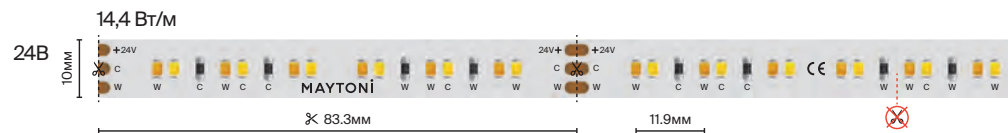

IP	20	
Тип светодиодов	2835	
Светодиоды, шт/м	168	
Мощность, Вт/м	21.3	14.4
Напряжение, В	24	
Световой поток, лм/м	2130	1220
Ширина, мм	10	
Длина, м	5	
MIX 2.7-6K switch	201127	
DTW		201128

14.4 Вт/м

21.3 Вт/м

168 шт/м