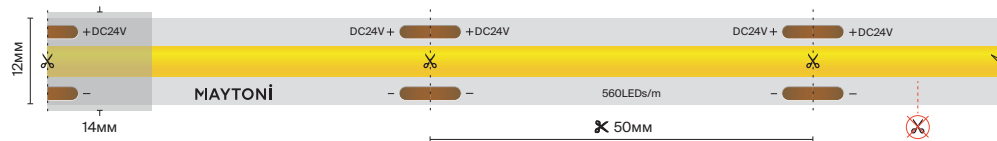

Сплошного свечения

подробнее на сайте

9.6 Вт/м

560 шт/м

24В