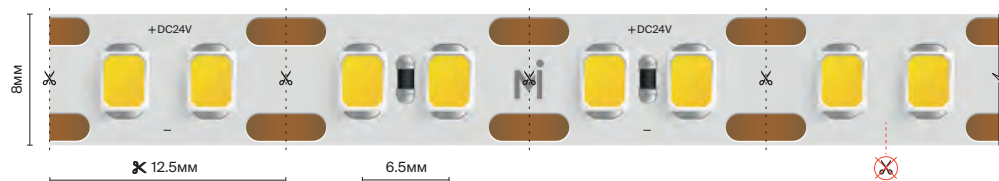

Малый шаг реза

подробнее на сайте

14.4 Вт/м

160 шт/м

17 Вт/м

200 шт/м

24В