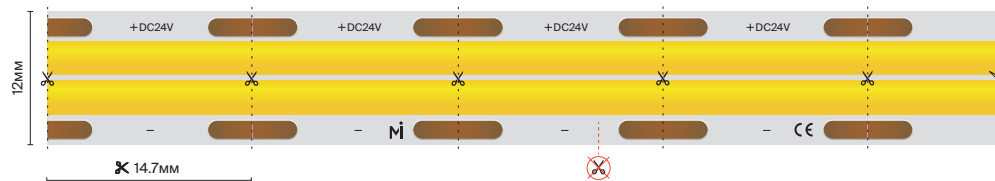

24B

IP	20
Тип светодиодов	COB
Светодиоды, шт/м	1088
Мощность, Вт/м	22
Напряжение, В	24
Световой поток, лм/м	2000
Ширина, мм	12
Длина, м	5
2700 К	201312
3000 К	201313
4000 К	201314

22 Вт/м

1088 шт/м

LED STRIP | УЛЬТРА 2026