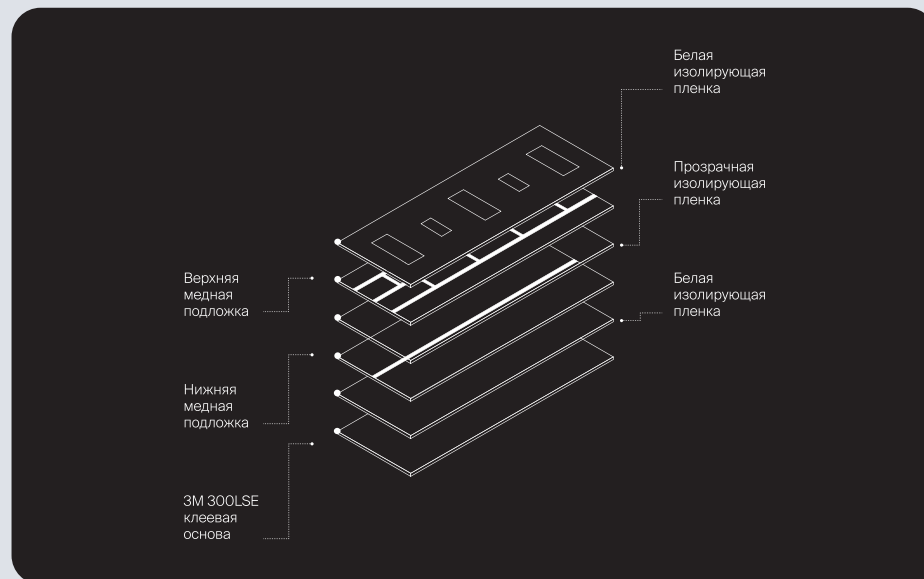

99,99% золота в проводниках. Выдерживает большее число циклов нагрева и охлаждения, что продлевает срок службы (> 5 лет)