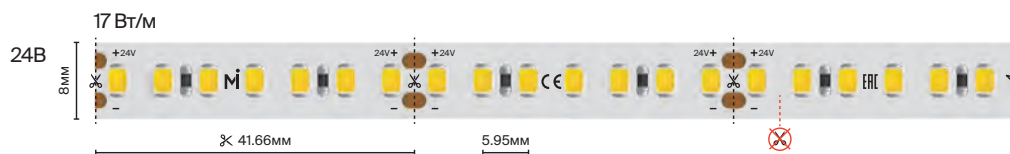

Высокий индекс цветопередачи / High CRI

подробнее на сайте

14,4 Вт/м

120 шт/м

17 Вт/м

166 шт/м