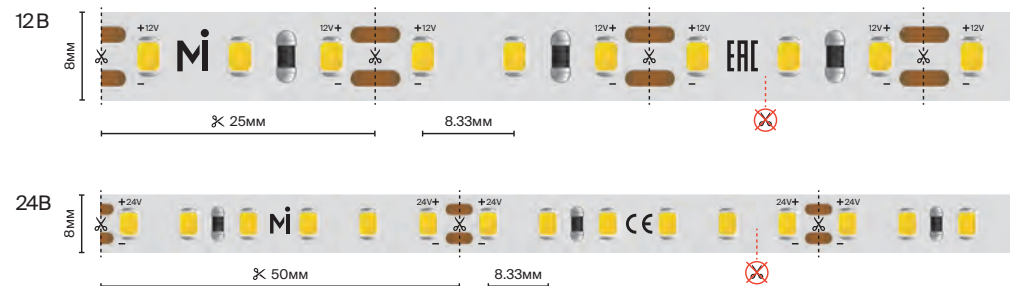

IP	20		65		
Тип светодиодов	2835				
Светодиоды, шт/м	120				
Мощность, Вт/м	9.6				
Напряжение, В	12	24	12	24	
Световой поток, лм/м	1010		910		
Ширина, мм	8				
Длина, м	5		50	5	
2700 К	201030	201037			
3000 К	201031	201038	201047	201034	201042
3500 К		201329			
4000 К	201032	201039	201048	201035	201043
5000 К		201040			
6000 К	201033	201041		201036	201044

9.6 Вт/м

120 шт/м

2026

LED STRIP | УЛЬТРА

41