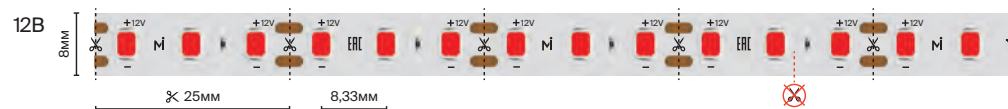

IP	20
Тип светодиодов	2835
Светодиоды, шт/м	120
Мощность, Вт/м	9.6
Напряжение, В	12
Ширина, мм	8
Длина, м	5
Красный	201171
Зеленый	201172
Голубой	201173

9.6 Вт/м

120 шт/м

LED STRIP | БАЗОВАЯ 2026

89