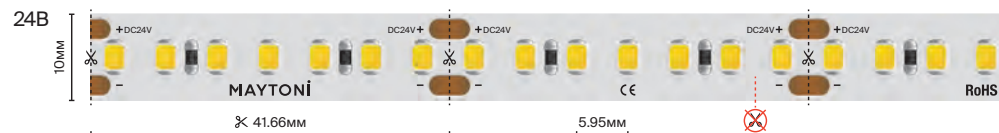

15 Вт/м

140 шт/м

Базовая 8-10 mm

подробнее на сайте

IP	20
Тип светодиодов	2835
Светодиоды, шт/м	168
Мощность, Вт/м	17
Напряжение, В	24
Световой поток, лм/м	2040
Ширина, мм	10
Длина, м	5
3000 К	201058
4000 К	201059
6000 К	201060