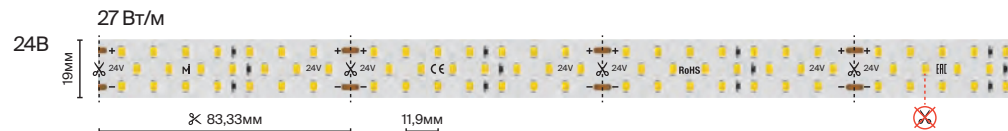

30 Вт/м

320 шт/м

LED STRIP | УЛЬТРА 2026

52

Широкая 15-36 mm

подробнее на сайте

IP	20	
Тип светодиодов	2835	
Светодиоды, шт/м	252	280
Мощность, Вт/м	27	30
Напряжение, В	24	
Световой поток, лм/м	2700	3000
Ширина, мм	19	36
Длина, м	5	2.5
3000 К	201114	201117
4000 К	201115	201118
6000 К	201116	201119