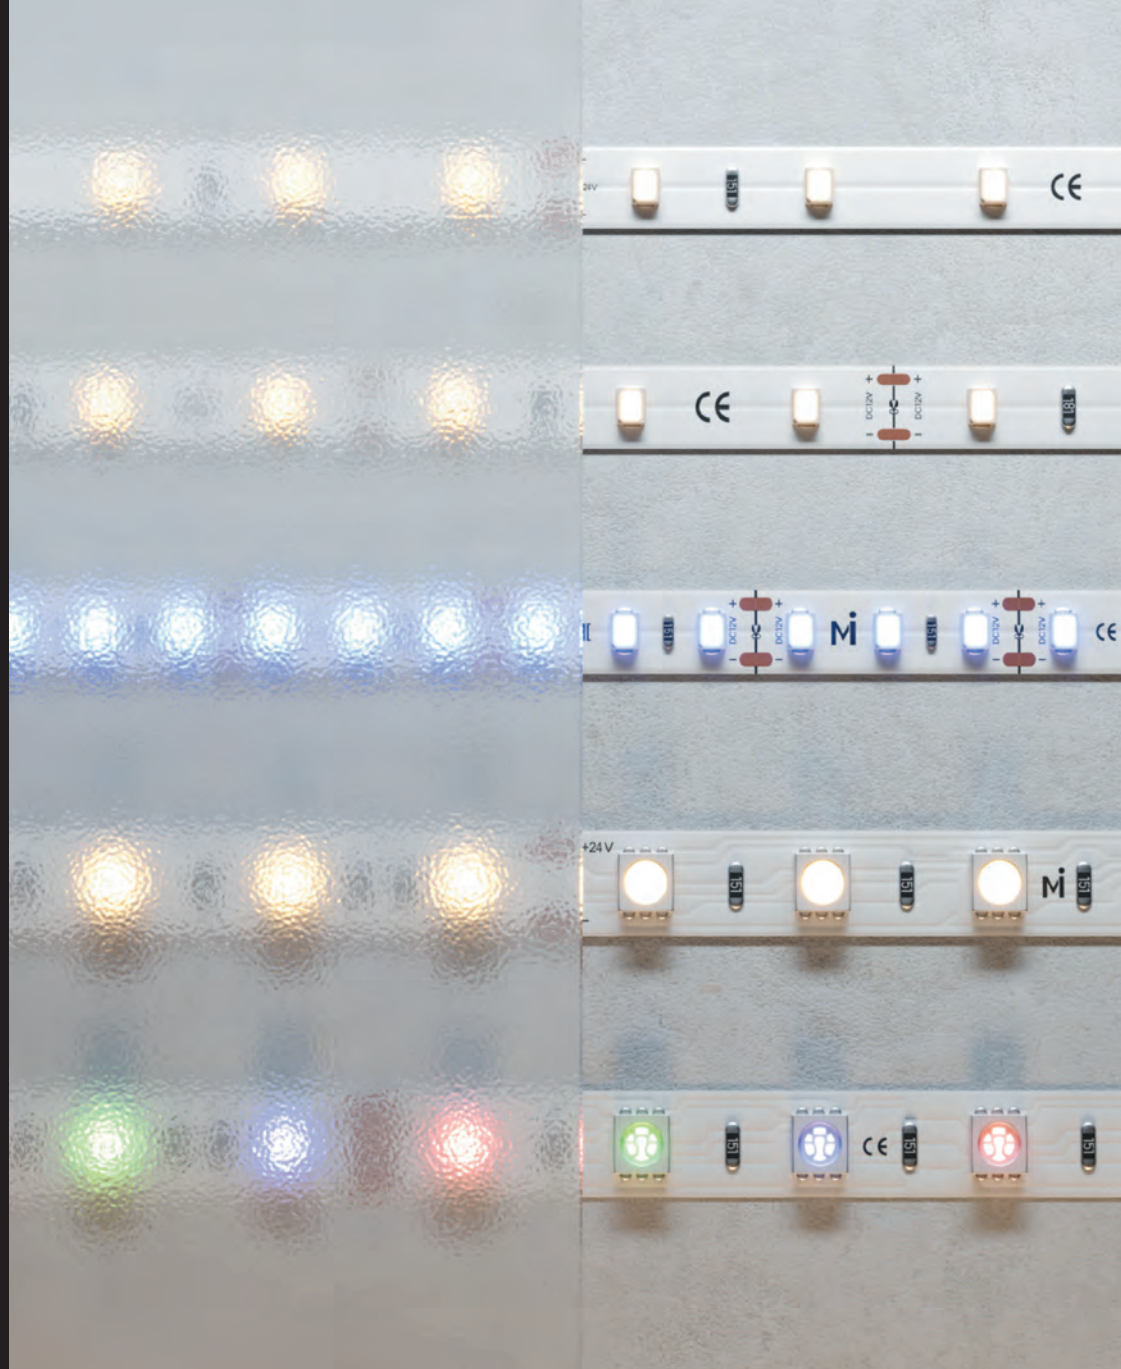

Коннектор соединительный

201206

8 Вт/м

120 шт/м

12 Вт/м

LED STRIP | УЛЬТРА 2026

СВЕТОДИОДНАЯ ЛЕНТА | БАЗОВАЯ

ДОСТУПНАЯ СВЕТОДИОДНАЯ ЛЕНТА С ГАРАНТИЕЙ КАЧЕСТВА И ШИРОКИМ АССОРТИМЕНТОМ ПОД ЛЮБЫЕ ПОТРЕБНОСТИ И ПРЕДПОЧТЕНИЯ.

МОНОХРОМНЫЕ: 3000К, 4000К, 6000К

ЦВЕТНЫЕ: RGB

ПРОВОДНИКИ ИЗ СЕРЕБРА

ГАРАНТИЯ ДО 2 ЛЕТ

CRI>80

СРОК СЛУЖБЫ >30 000 ЧАСОВ

Базовая

СВЕТОДИОДНАЯ ЛЕНТА | БАЗОВАЯ БАЗОВАЯ