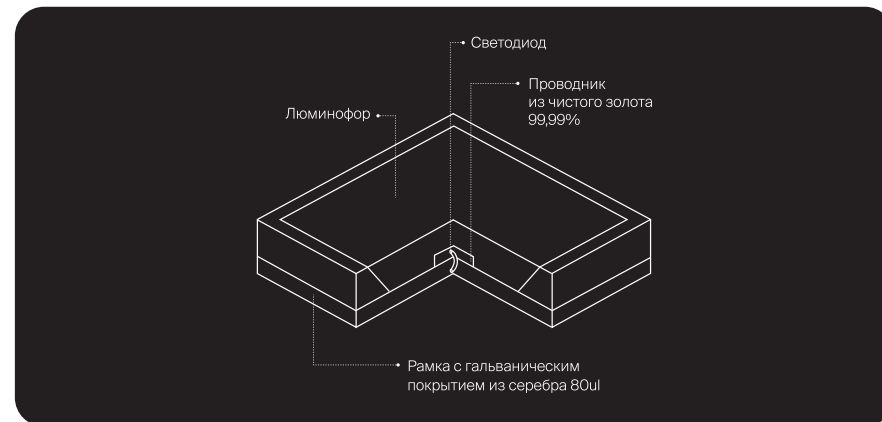

Светодиоды от производителя Sanan

Мировой лидер в производстве
LED-полупроводников

01

№1 в мире по объемам
производства светодиодных
чипов

02

Стратегический партнер
Samsung: эксклюзивные
поставки для технологий
Micro-LED

Устройство ленты

Двухслойная печатная плата
из **чистой красной меди**

- + Улучшает рассеивание тепла, что продлевает срок службы светодиодной ленты.
- + Минимизирует потери напряжения, что позволяет сохранить равномерность свечения по всей длине.