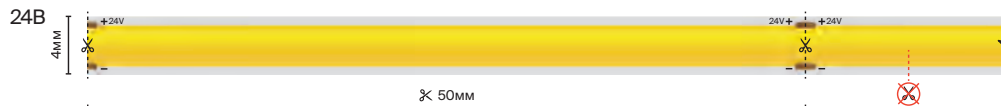

До 10 метров последовательного подключения

Сплошного свечения

подробнее на сайте

IP	20	
Тип светодиодов	COB	
Светодиоды, шт/м	480	300
Мощность, Вт/м	4	
Напряжение, В	24	
Световой поток, лм/м	350	
Ширина, мм	4	
Длина, м	5	
2700K	201291	
3000 K	201065	
3500 K	201292	
4000 K		201066