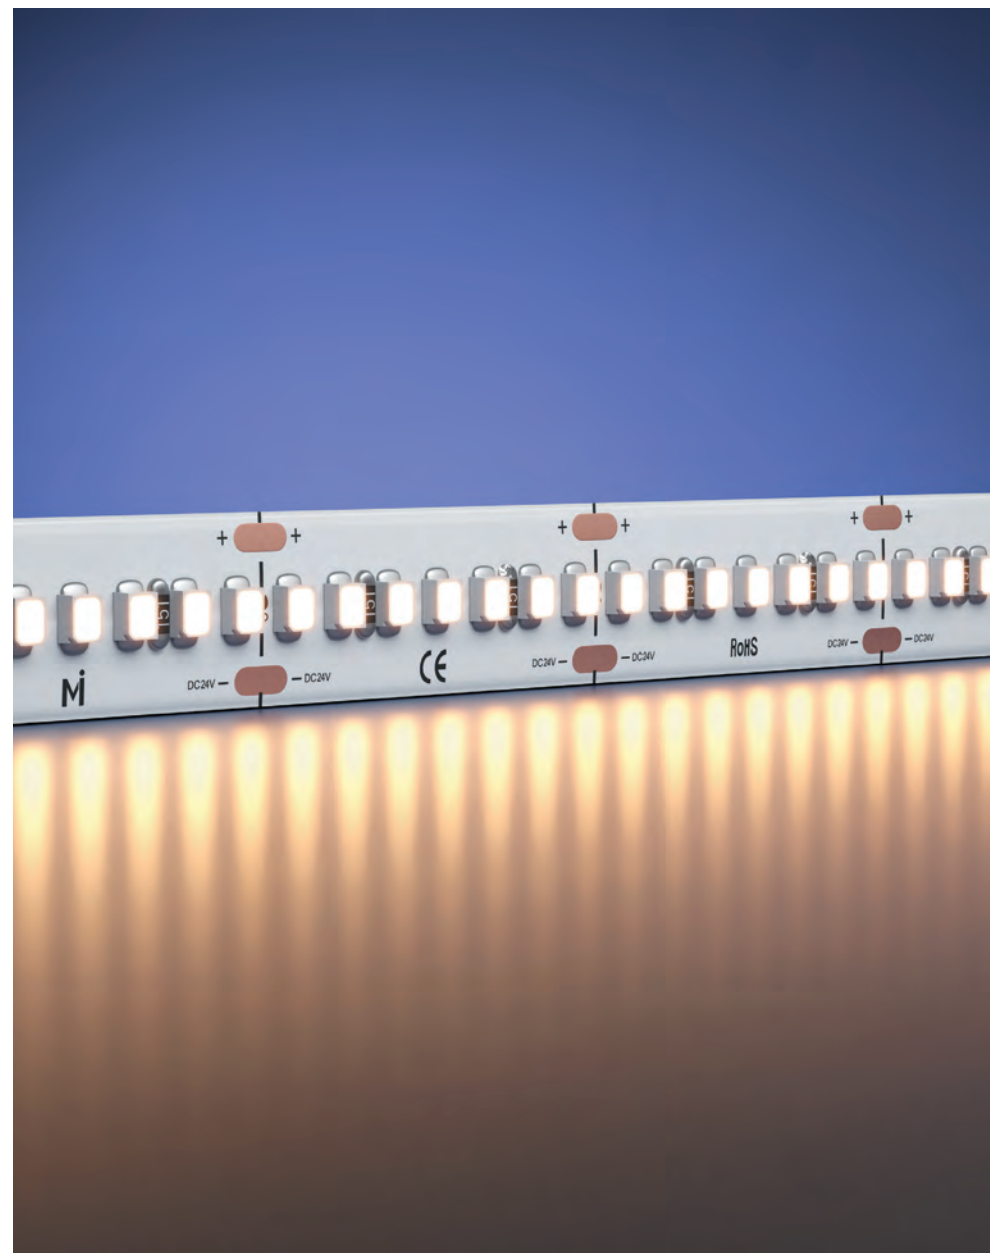

Узкая 5 mm

подробнее на сайте

IP	20
Тип светодиодов	2835
Светодиоды, шт/м	60
Мощность, Вт/м	4.8
Напряжение, В	12
Световой поток, лм/м	500
Ширина, мм	5
Длина, м	5
2700 К	201102
3000 К	201103
4000 К	201104