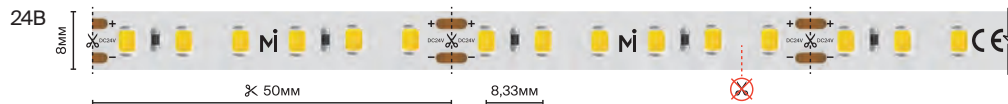

Базовая 8-10 mm

подробнее на сайте

9.6 Вт/м

120 шт/м