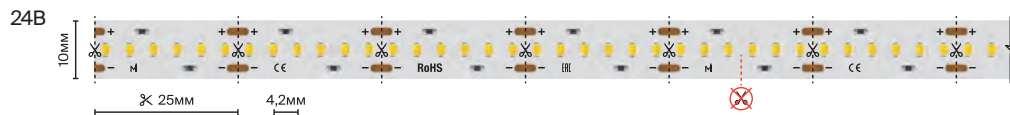

17 Вт/м

168 шт/м

LED STRIP | УЛЬТРА 2026

47

Базовая 8-10 мм

подробнее на сайте

IP	20
Тип светодиодов	2835
Светодиоды, шт/м	240
Мощность, Вт/м	19.2
Напряжение, В	24
Световой поток, лм/м	1920
Ширина, мм	10
Длина, м	5
2700 К	201214
3000 К	201215
4000 К	201216