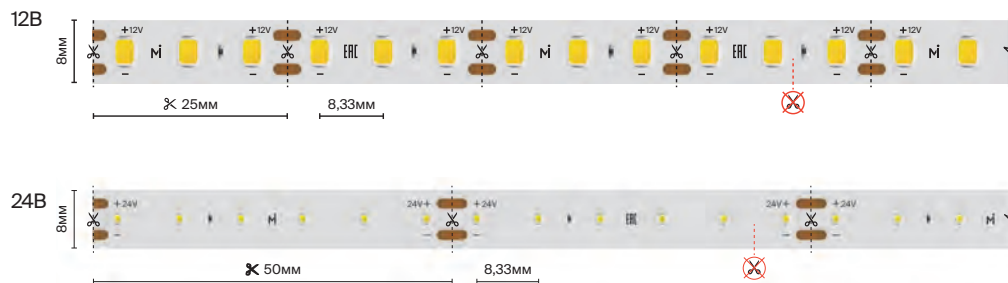

4.8 Вт/м

60 шт/м

LED STRIP | БАЗОВАЯ 2026

87

Базовая 8-10 mm

подробнее на сайте

9.6 Вт/м

120 шт/м