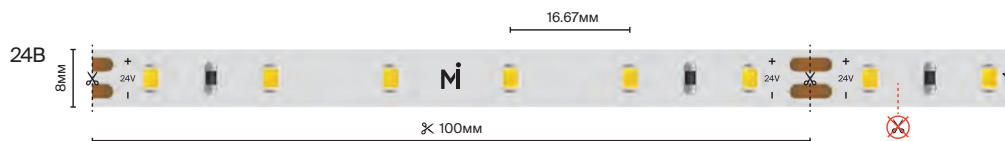

9,6 Вт/м

120 шт/м

Базовая 8-10 mm

подробнее на сайте

4.8 Вт/м

60 шт/м

IP	20		65	
Тип светодиодов	2835			
Светодиоды, шт/м	60			
Мощность, Вт/м	4.8			
Напряжение, В	12	24	12	24
Световой поток, лм/м	500		450	
Ширина, мм	8			
Длина, м	5	50	5	
2700 К	201001	201008	201005	201012
3000 К	201002	201009	201015	201013
4000 К	201003	201010	201016	201014
6000 К	201004	201011		