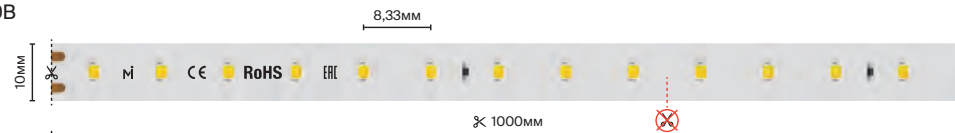

220 В

220 B

подробнее на сайте

220B

IP	65	
Тип светодиодов	2835	
Светодиоды, шт/м	120	
Мощность, Вт/м	8	12
Напряжение, В	220	
Световой поток, лм/м	730	1250
Ширина, мм	10	
Длина, м	50	
3000 K	201199	201202
4000 K	201200	201203
6000 K	201201	201204