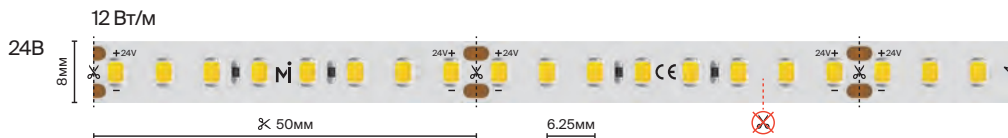

6 Вт/м

80 шт/м

LED STRIP | УЛЬТРА 2026

59

Высокоэффективная

> 140-165 лм/Вт

подробнее на сайте

IP	20	
Тип светодиодов	2835	
Светодиоды, шт/м	128	160
Мощность, Вт/м	9.6	12
Напряжение, В	24	
Световой поток, лм/м	1440	1800
Ширина, мм	8	
Длина, м	5	
2700 К	201096	201099
3000 К	201097	201100
4000 К	201098	201101