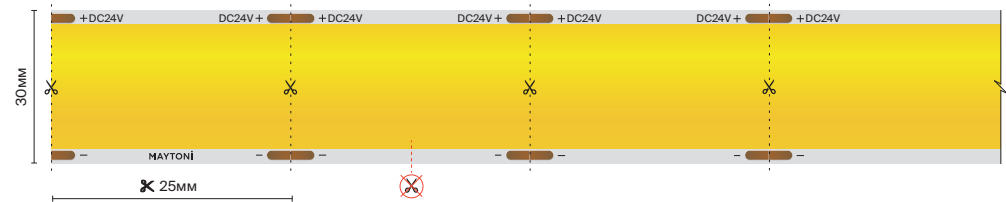

IP	20
Тип светодиодов	COB
Светодиоды, шт/м	1600
Мощность, Вт/м	40
Напряжение, В	24
Световой поток, лм/м	4720
Ширина, мм	30
Длина, м	5
3000 К	201315
4000 К	201316

40 Вт/м

1600 шт/м

LED STRIP | УЛЬТРА 2026

29