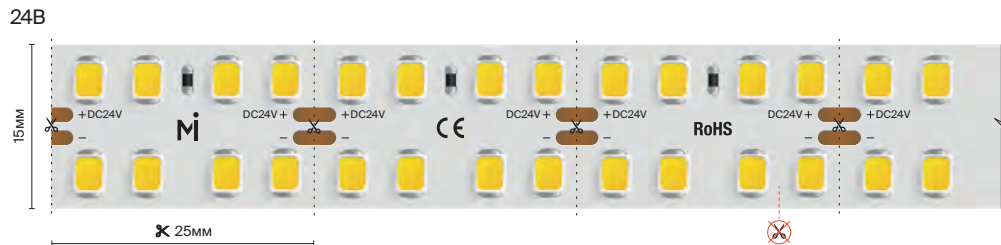

Широкая 15-36 mm

подробнее на сайте