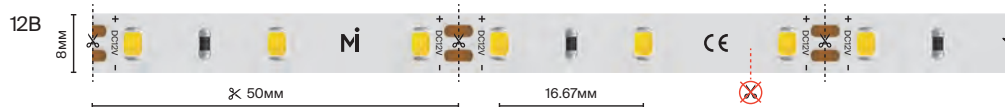

9,6 Вт/м

120 шт/м

Базовая 8-10 mm

подробнее на сайте

4.8 Вт/м

60 шт/м

IP	20		65	
Тип светодиодов	2835			
Светодиоды, шт/м	60			
Мощность, Вт/м	4.8			
Напряжение, В	12	24	12	24
Световой поток, лм/м	500		450	
Ширина, мм	8			
Длина, м	5	50	5	
2700 К	201001	201008	201005	201012
3000 К	201002	201009	201015	201013
4000 К	201003	201010	201016	201014
6000 К	201004	201011		