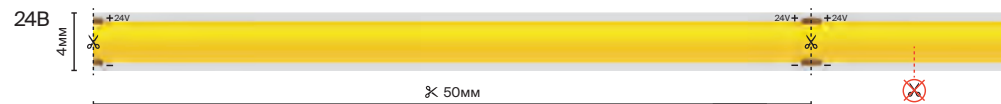

До 10 местров последовательного подключения

Сплошного свечения

подробнее на сайте

IP	20
Тип светодиодов	COB
Светодиоды, шт/м	420
Мощность, Вт/м	4.8
Напряжение, В	24
Световой поток, лм/м	410
Ширина, мм	10
Длина, м	15
2700K	201293
3000 K	201294
4000 K	201295