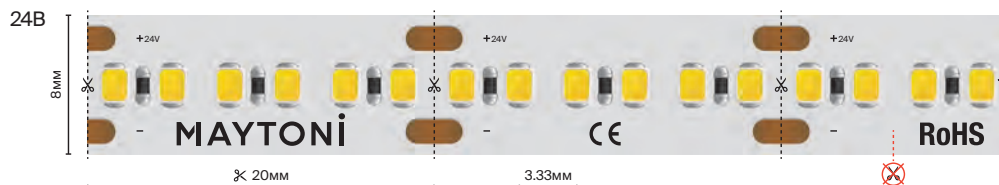

LED STRIP | УЛЬТРА 2026

49

Базовая 8-10 mm

подробнее на сайте

8 Вт/м

21.5 Вт/м

300 шт/м

IP	20	
Тип светодиодов	2216	
Светодиоды, шт/м	300	
Мощность, Вт/м	8	21.5
Напряжение, В	24	
Световой поток, лм/м	800	2000
Ширина, мм	8	10
Длина, м	5	
3000 К	201061	201063
4000 К	201062	201064