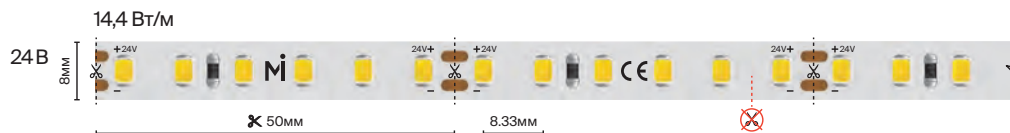

Высокий индекс цветопередачи / High CRI

подробнее на сайте

14,4 Вт/м

120 шт/м

17 Вт/м

166 шт/м