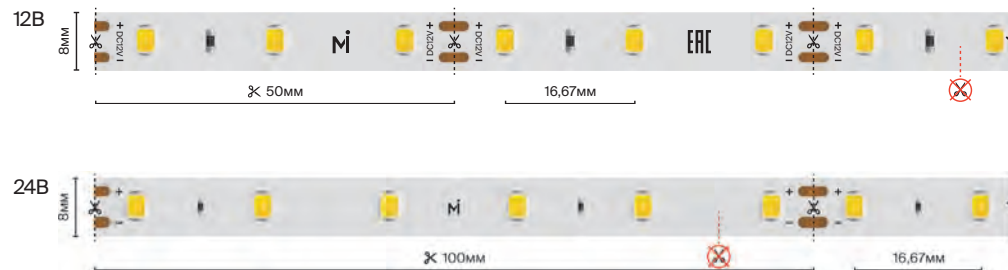

УНИВЕРСАЛЬНАЯ СВЕТОДИОДНАЯ ЛЕНТА ДЛЯ
ДЕКОРАТИВНОЙ ПОДСВЕТКИ ИНТЕРЬЕРА, МЕБЕЛИ
И ПОТОЛОЧНЫХ НИШ. МОЖЕТ ИСПОЛЬЗОВАТЬСЯ
В КАЧЕСТВЕ ПОДСВЕТКИ РЕКЛАМНЫХ КОНСТРУКЦИЙ

ГАРАНТИЯ 2 ГОДА

Базовая

Базовая 8-10 mm

подробнее на сайте