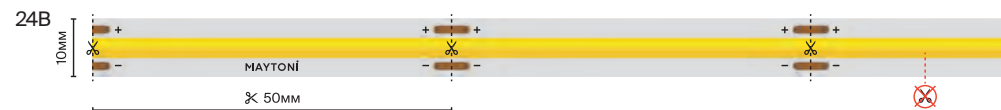

IP		20	
Тип светодиодов		COB	
Светодиоды, шт/м		480	
Мощность, Вт/м		12	15
Напряжение, В		24	
Световой поток, лм/м		1440	
Ширина, мм		10	
Длина, м		5	
2700 К		201223	
3000 К			201224
4000 К			201225

15 Вт/м

12 Вт/м

480 шт/м

2026

LED STRIP | УЛЬТРА

27