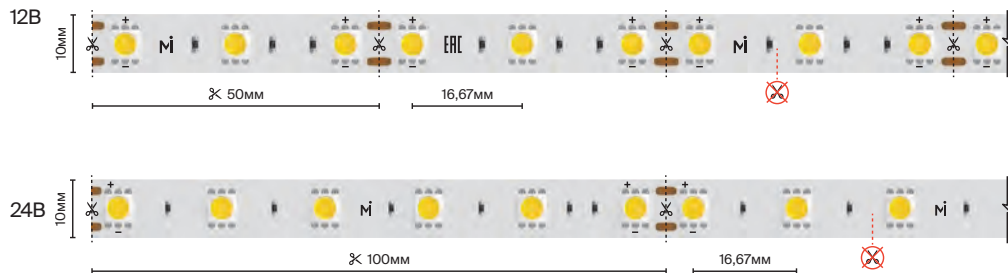

LED STRIP | БАЗОВАЯ 2026

89

Базовая 8-10 mm

подробнее на сайте

14.4 Вт/м

60 шт/м

IP	20		65	
Тип светодиодов	5050			
Светодиоды, шт/м	60			
Мощность, Вт/м	14.4			
Напряжение, В	12	24	12	24
Световой поток, лм/м	1510		1350	
Ширина, мм	10			
Длина, м	5			
3000 К	201183	201189	201186	201192
4000 К	201184	201190	201187	201193
6000 К	201185	201191	201188	201194