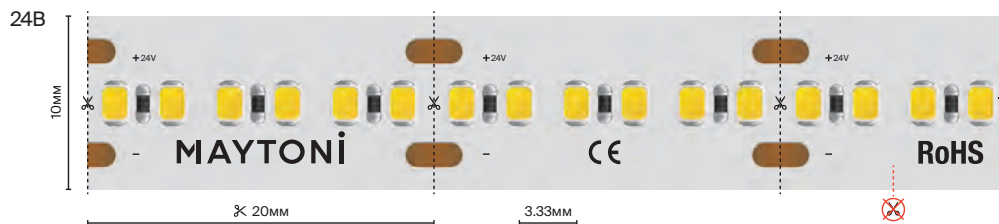

LED STRIP | УЛЬТРА 2026

49

Базовая 8-10 mm

подробнее на сайте

8 Вт/м

21.5 Вт/м

300 шт/м

IP	20	
Тип светодиодов	2216	
Светодиоды, шт/м	300	
Мощность, Вт/м	8	21.5
Напряжение, В	24	
Световой поток, лм/м	800	2000
Ширина, мм	8	10
Длина, м	5	
3000 К	201061	201063
4000 К	201062	201064