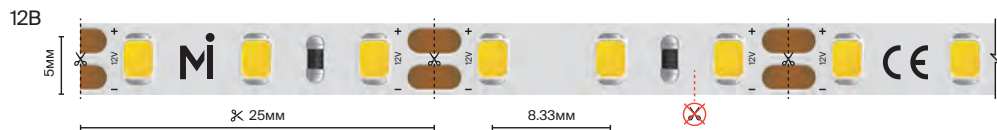

Узкая 5 mm

подробнее на сайте